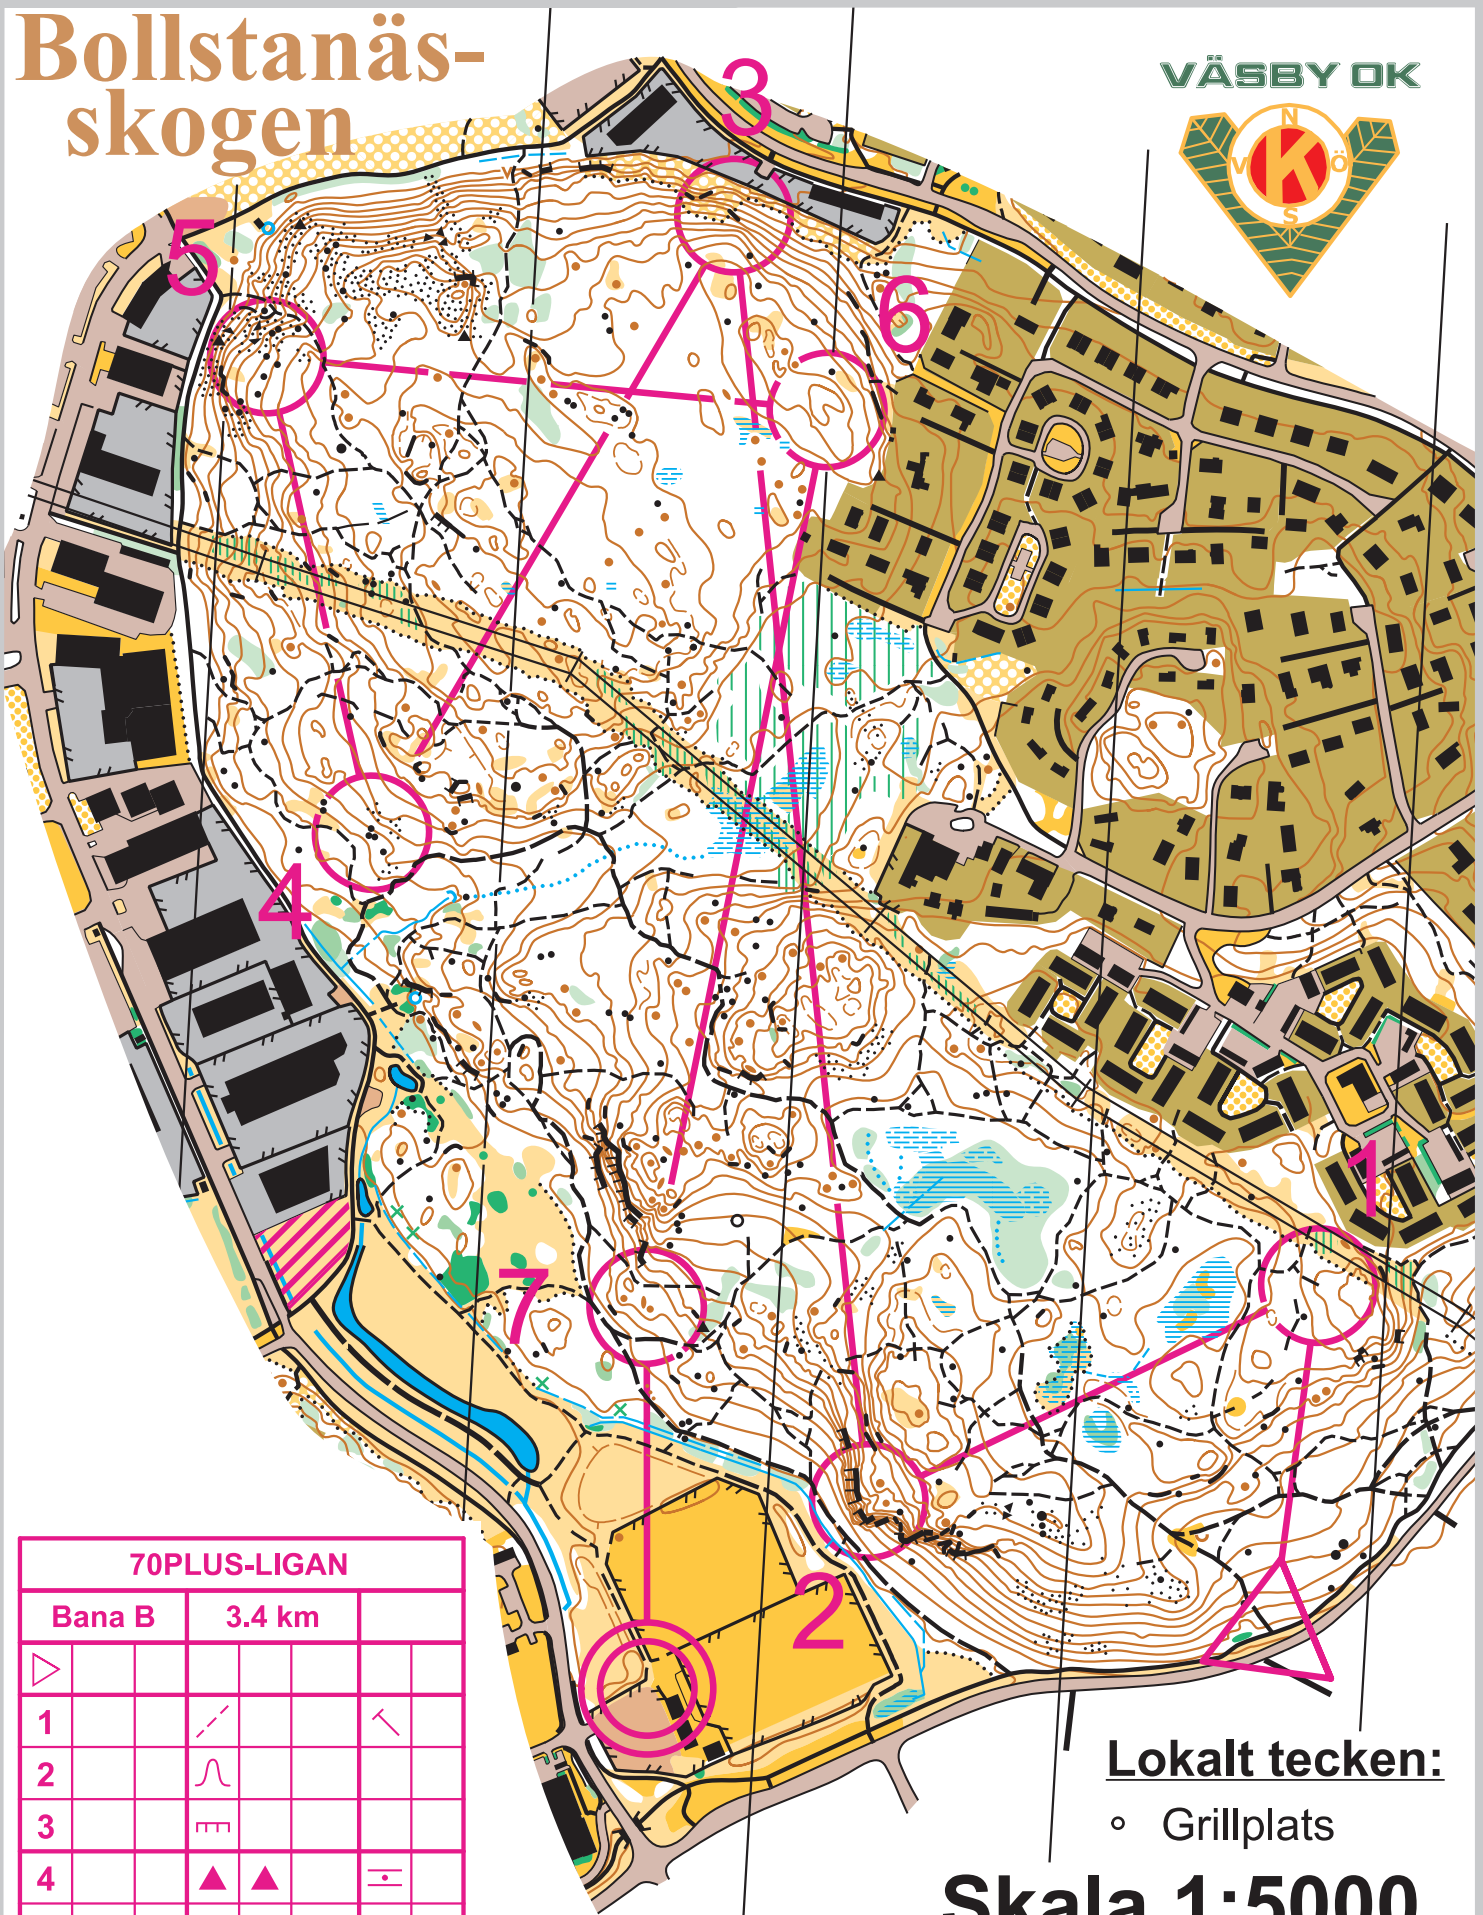

Bollstanäs- skogen

VÄSBY OK

70PLUS-LIGAN

Bana B 3.4 km

▷				
1		↘		↙
2		∩		
3		≡		
4		▲	▲	≡
5	↖	▲		
6		∩		
7		•	•	≡
⊗	250 m			⊗

Lokalt tecken:

◦ Grillplats

Skala 1:5000

0 100 200 300m

Ekvidistans 2m