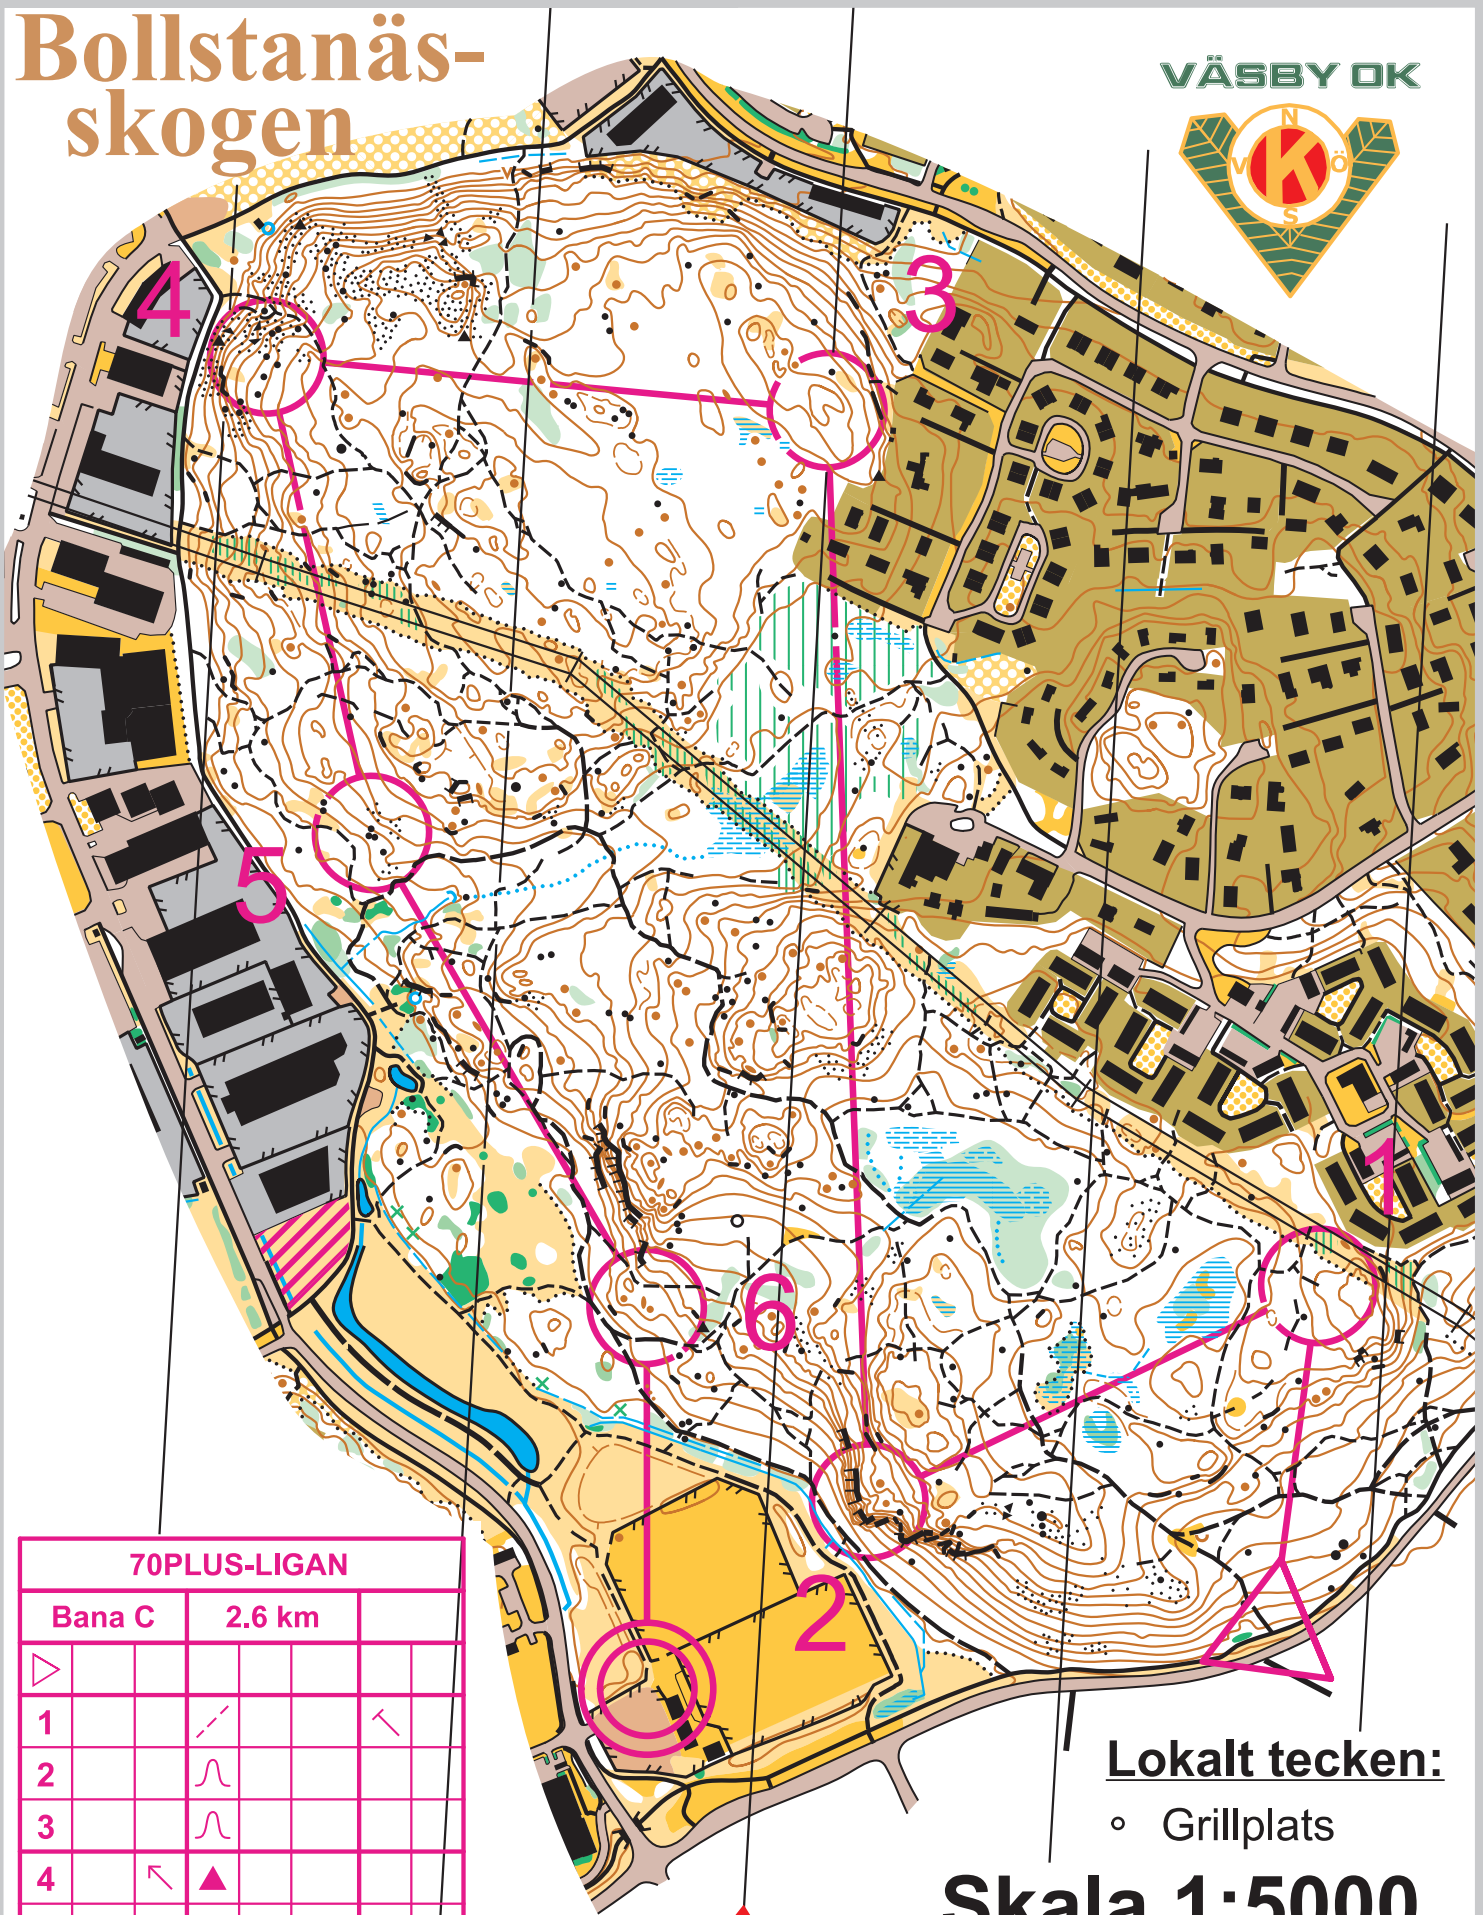

Bollstanäs- skogen

VÄSBY OK

70PLUS-LIGAN			
Bana C	2.6 km		
1			
2			
3			
4			
5			
6			
	250 m		

Lokalt tecken:

◦ Grillplats

Skala 1:5000

0 100 200 300m

Ekvidistans 2m