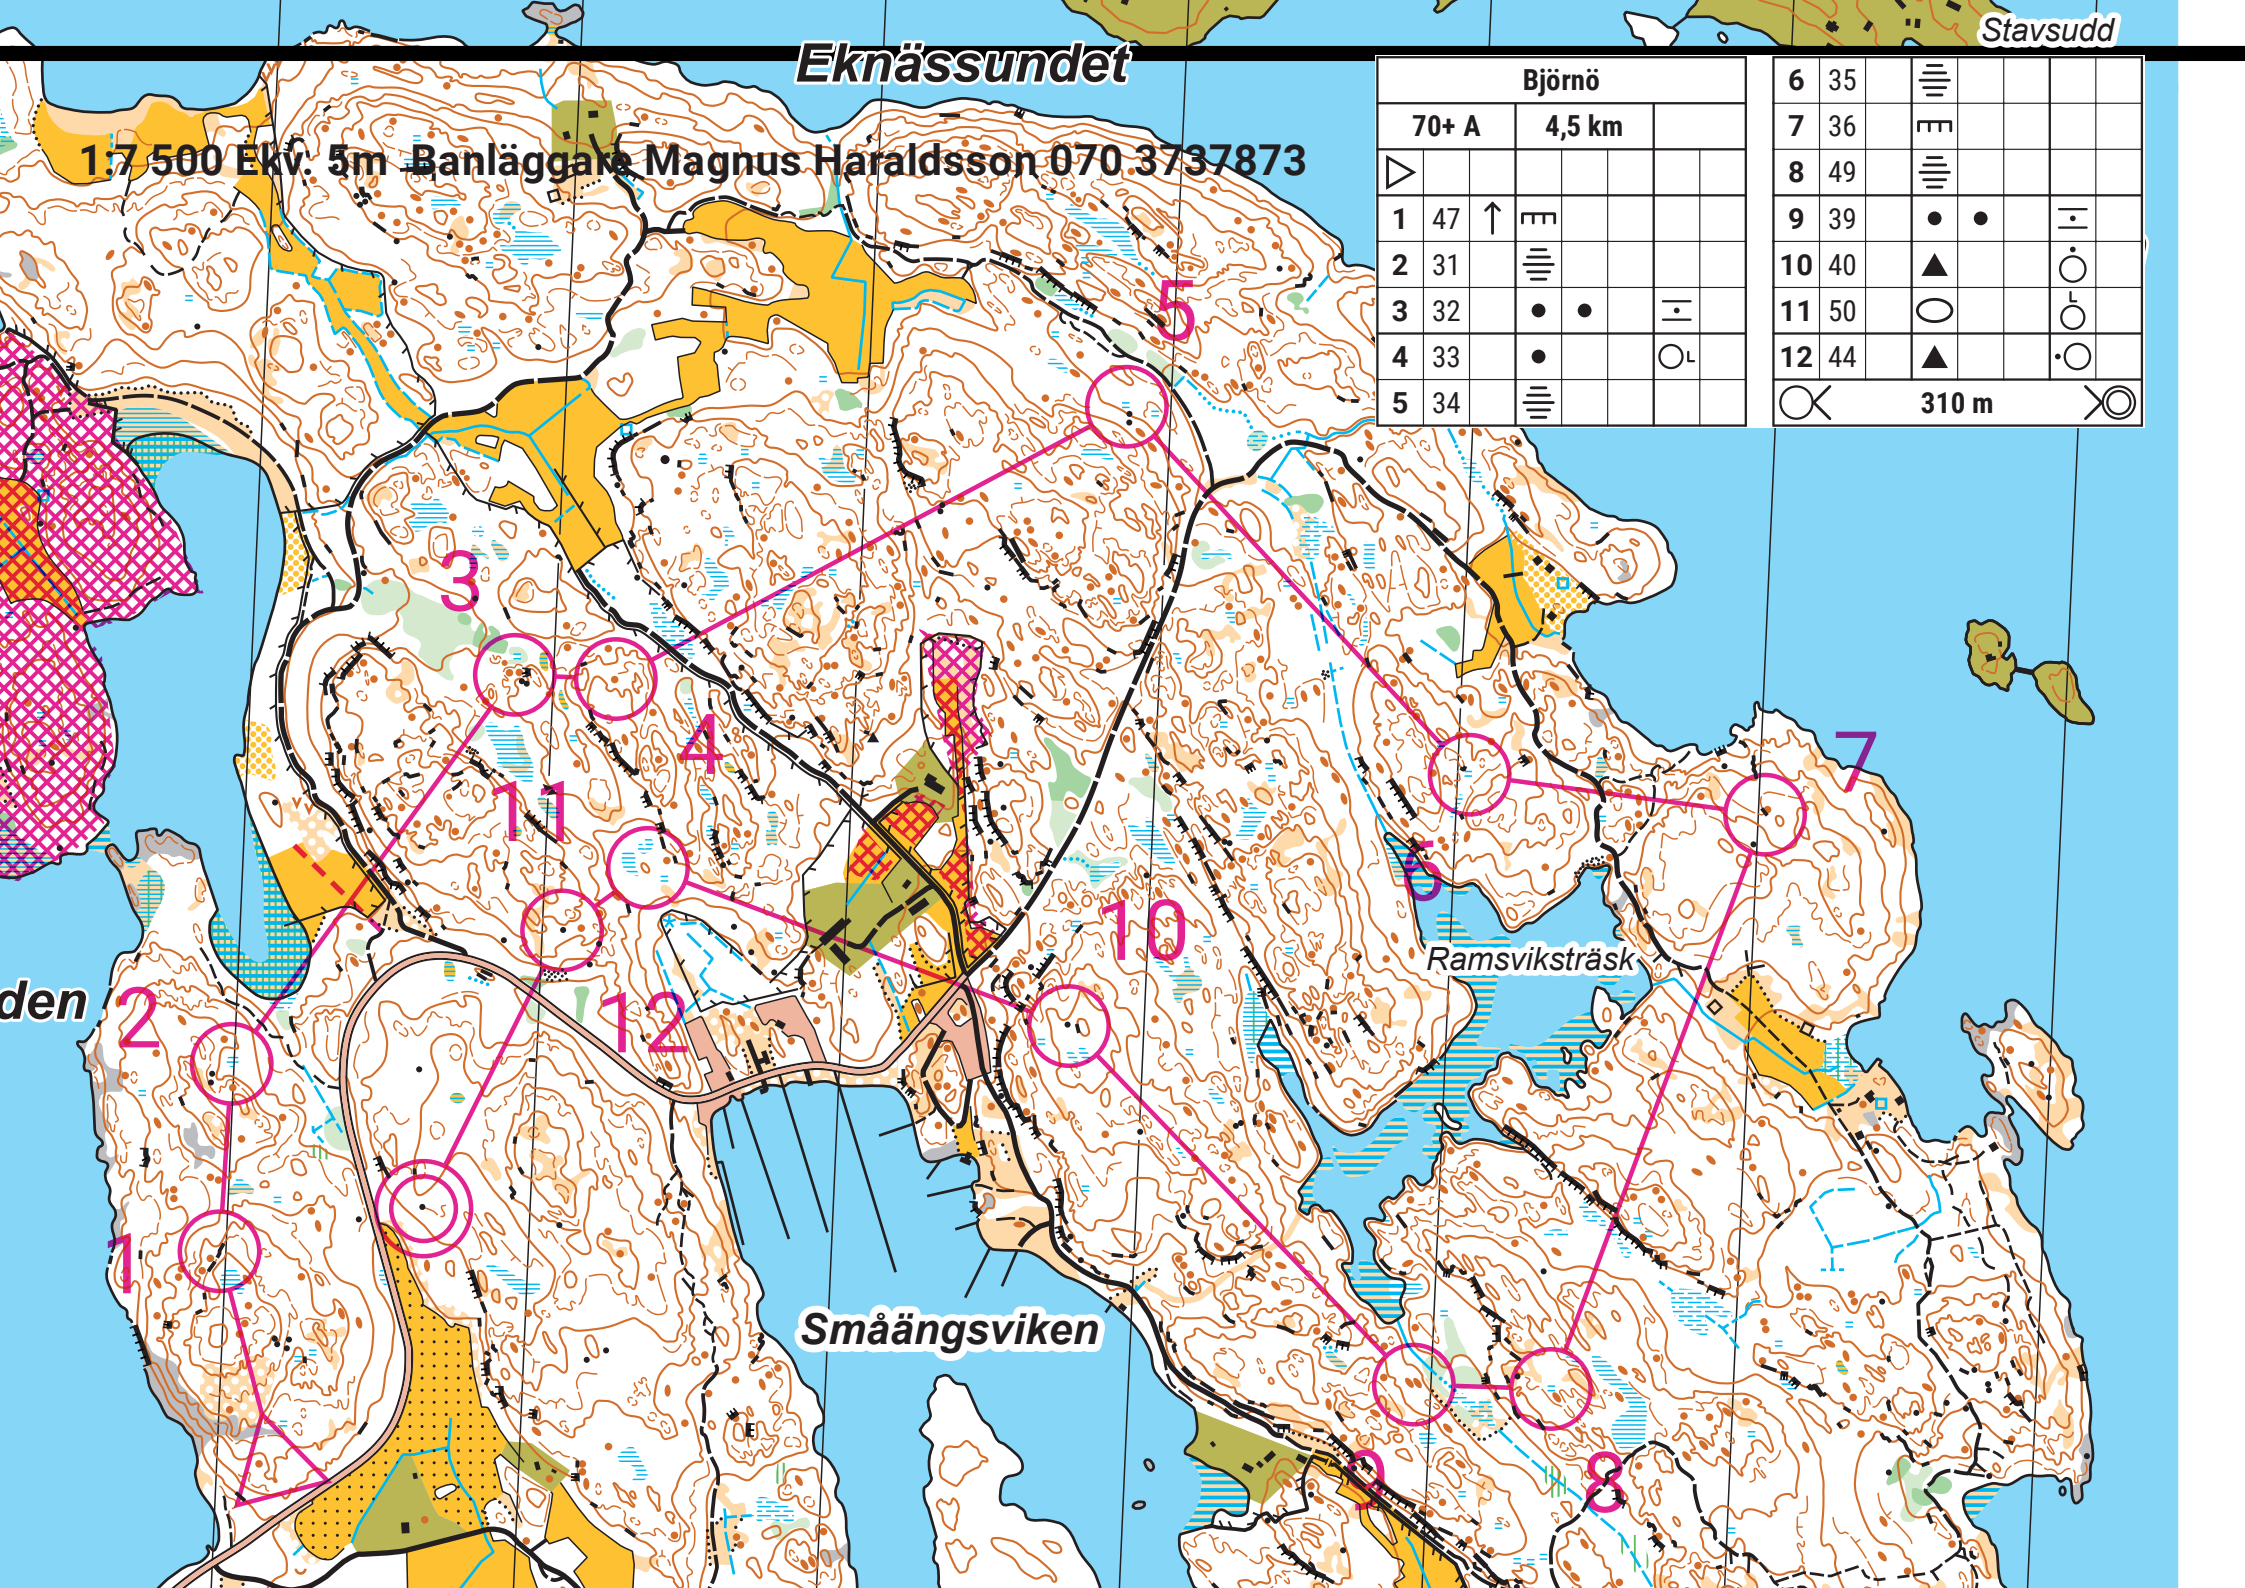

Eknässundet

Stavsudd

1:7 500 Ekv. 5m Banläggare Magnus Haraldsson 070 3737873

		Björnö			
70+ A		4,5 km			
▷					
1	47	↑	≡		
2	31		≡		
3	32	•	•	⊖	
4	33	•		○ _L	
5	34		≡		
6	35		≡		
7	36		≡		
8	49		≡		
9	39	•	•	⊖	
10	40	▲		○	
11	50	○		○	
12	44	▲		•○	
		310 m			

den

Smäängsviken

Ramsviksträsk