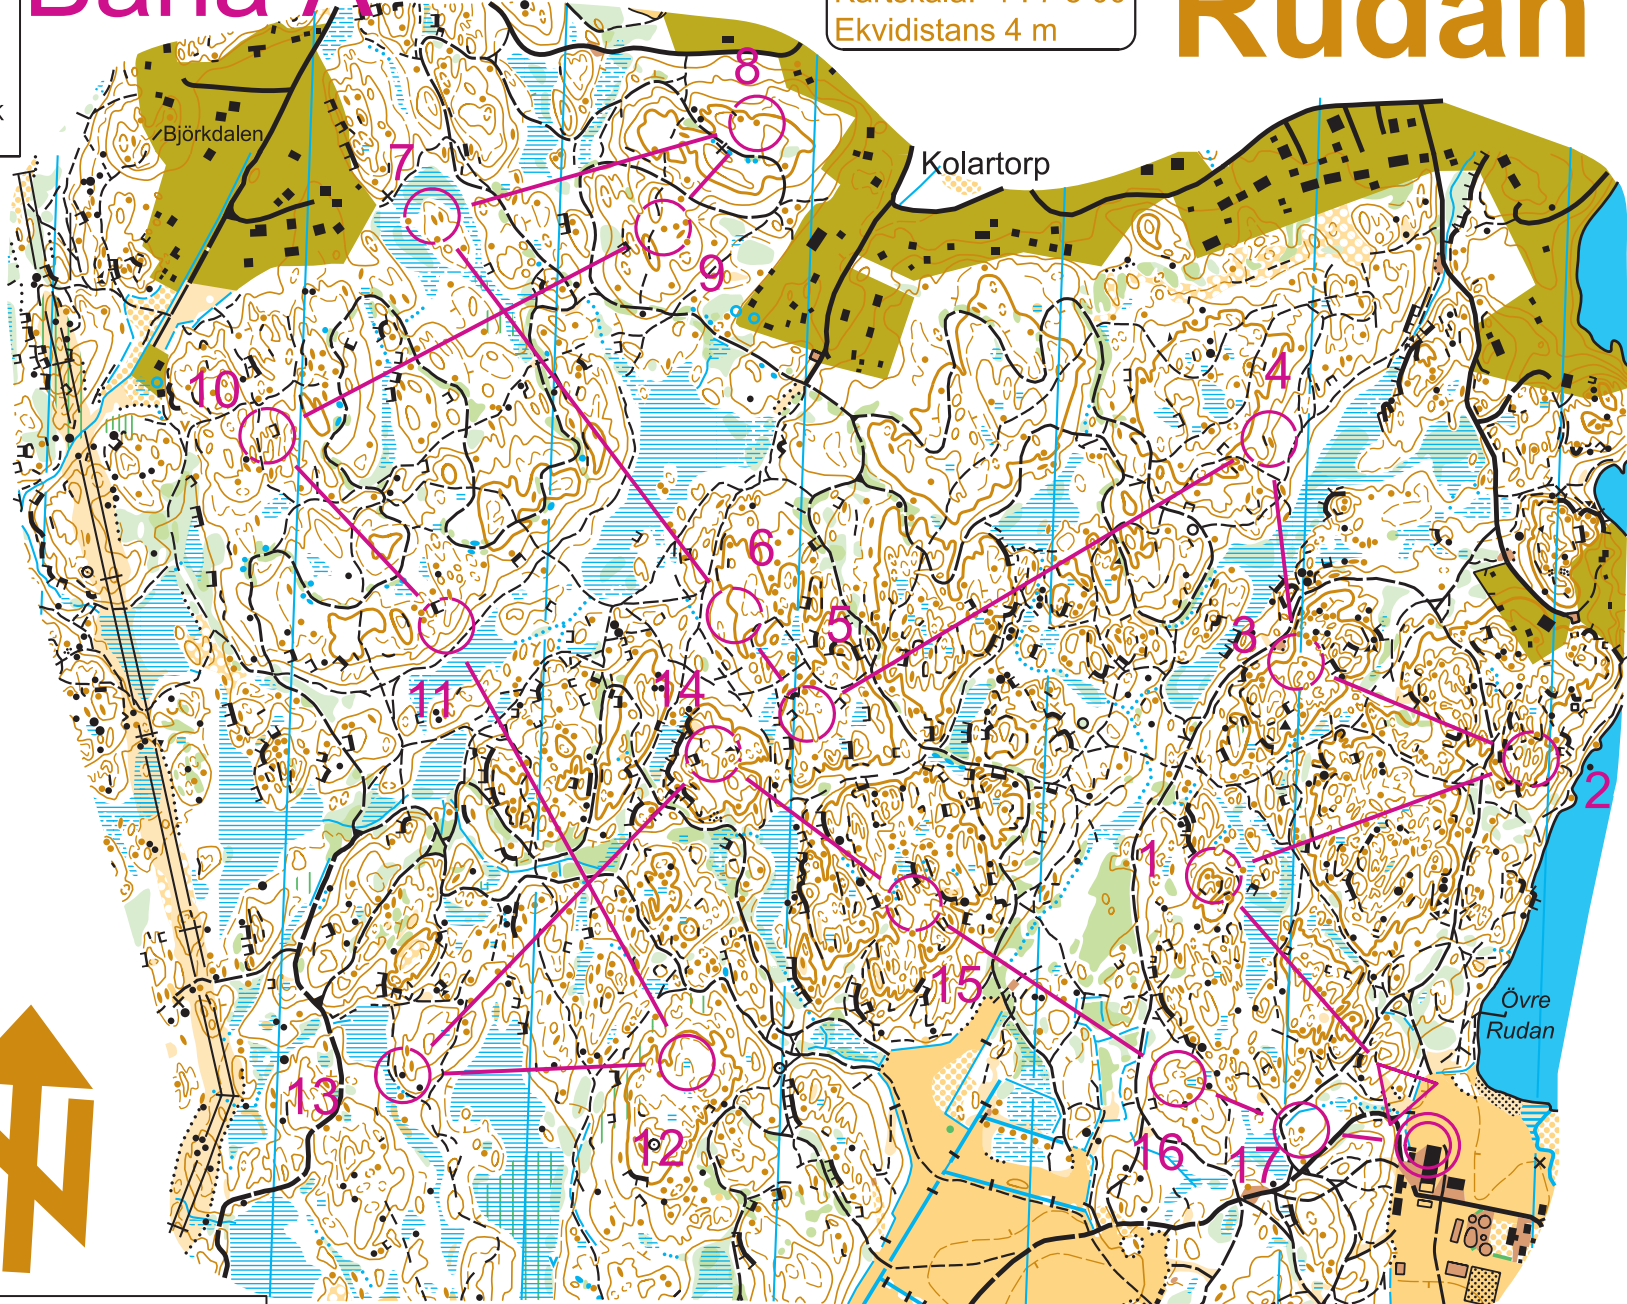

# Kartfakta

Utsnitt ur Västerhaninge Rudan  
 Fältarbete: V Armalis, J Emfridsson  
 Digitalisering: D Armaliene, V Armalis  
 Rev: 2018  
 Upphovsrätt: Hellas Orienteringsklubb, Haninge SOK  
 Utskrift: Haninge SOK

# Bana A

Kartskala: 1 : 7 5 00  
 Ekvidistans 4 m

# Rudan

Luffarligan 2020-09-16					
Bana A		5,5 km			
▷		•			
1	31		∩		
2	32	→	○ ○		≡
3	33		∩		
4	34		•		◊
5	35		∩		
6	59		∩		
7	36		•		◊
8	42	→	•		◊
9	51	←	•		◊
10	46		∩		
11	37	↘			⊥
12	56	≡		4x6	◊
13	57	↖	▲	0,6 1,6	◊
14	58		∩		
15	38		○		◊
16	53	↑	○		◊
17	45		•		◊
OK		130 m		OK	