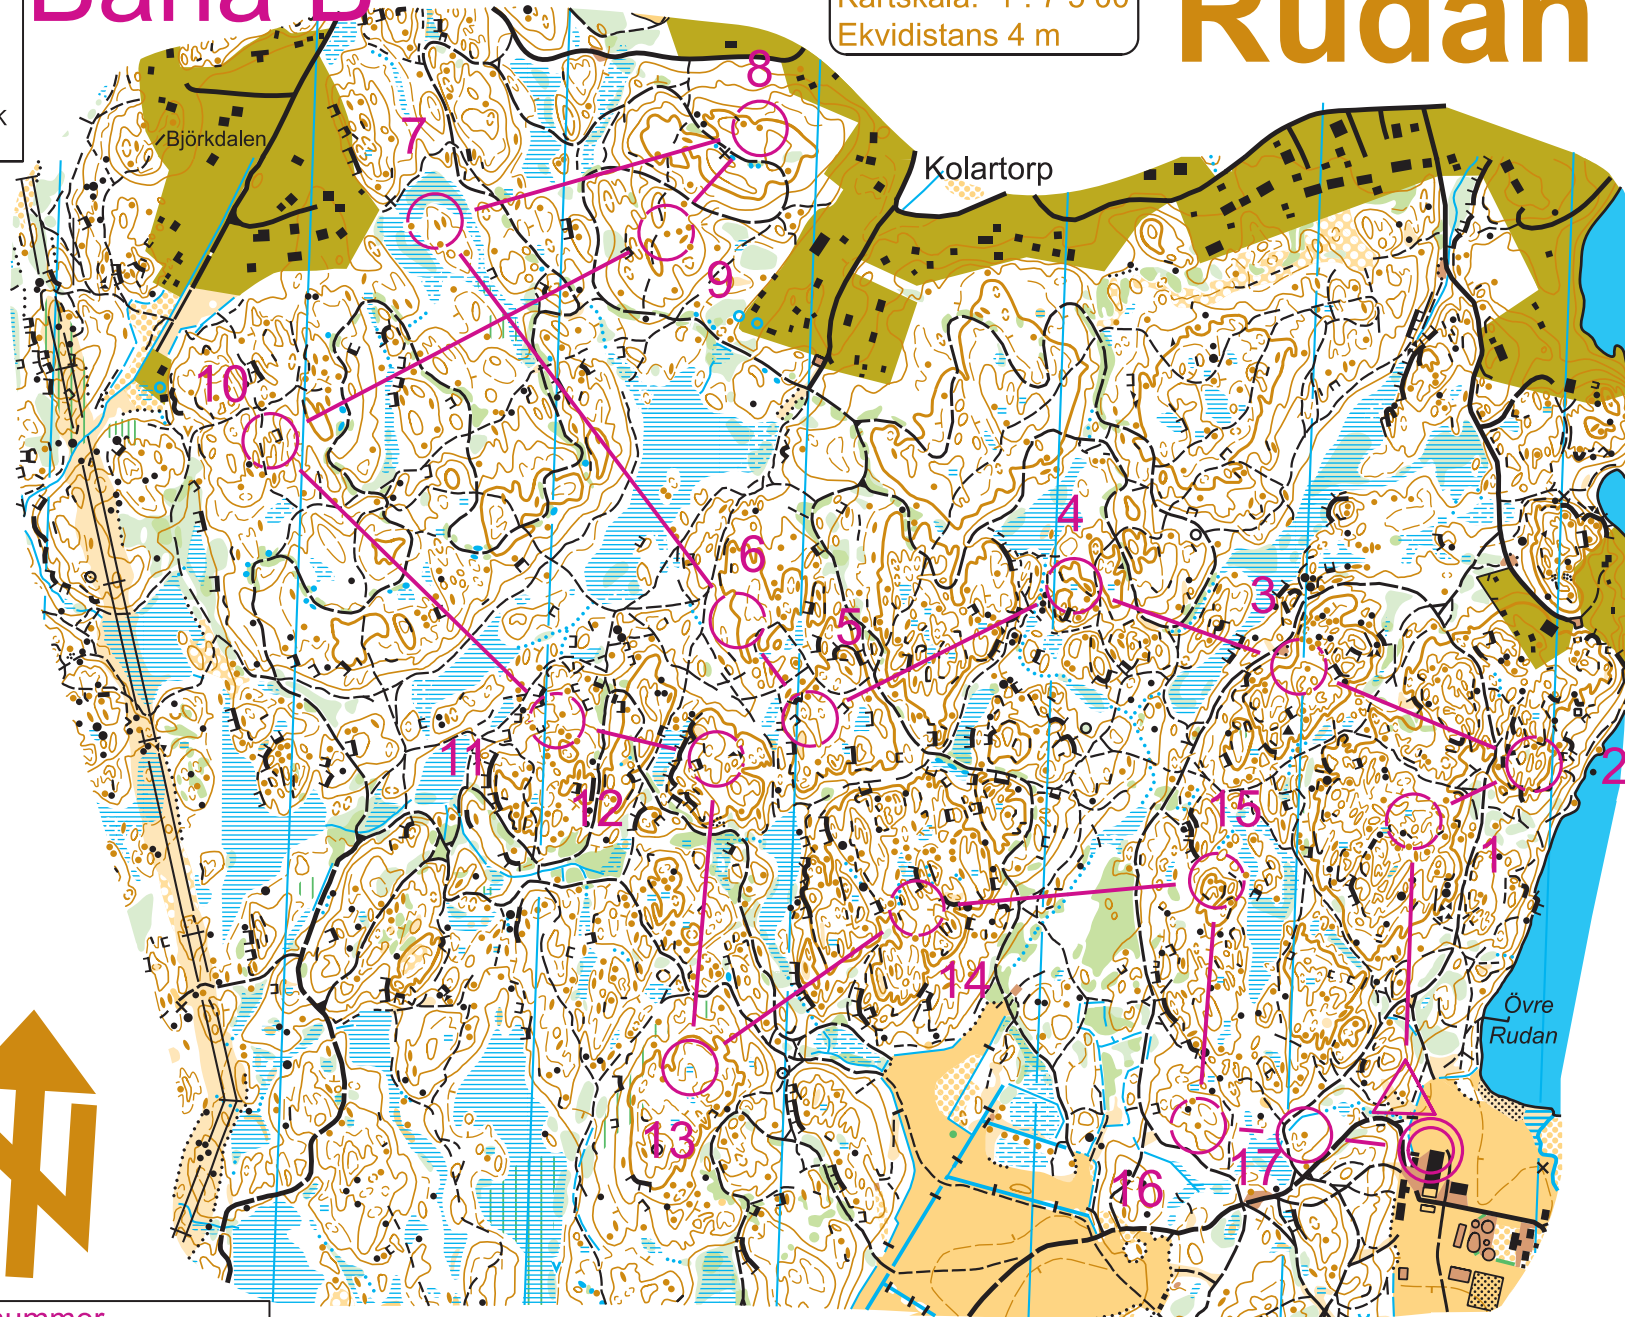

Kartfakta

Utsnitt ur Västerhaninge Rudan
 Fältarbete: V Armalis, J Emfridsson
 Digitalisering: D Armaliene, V Armalis
 Rev: 2018
 Upphovsrätt: Hellas Orienteringsklubb, Haninge SOK
 Utskrift: Haninge SOK

Bana B

Kartskala: 1 : 7 5 00
 Ekvidistans 4 m

Rudan

Luffarligan 2020-09-16					
Bana B		4,6 km			
▷		•			
1	40	↖	∩		
2	32	→	○ ○		≡
3	33		∩		
4	41		≡	3x5	○
5	35		∩		
6	59		∩		
7	36		•		○
8	42	→	•		○
9	51	←	•		○
10	46		∩		
11	55		∩		
12	58		∩		
13	56		≡	4x6	○
14	38		○		○
15	31		∩		
16	39		•		○
17	45		•		○
○		130 m		○	