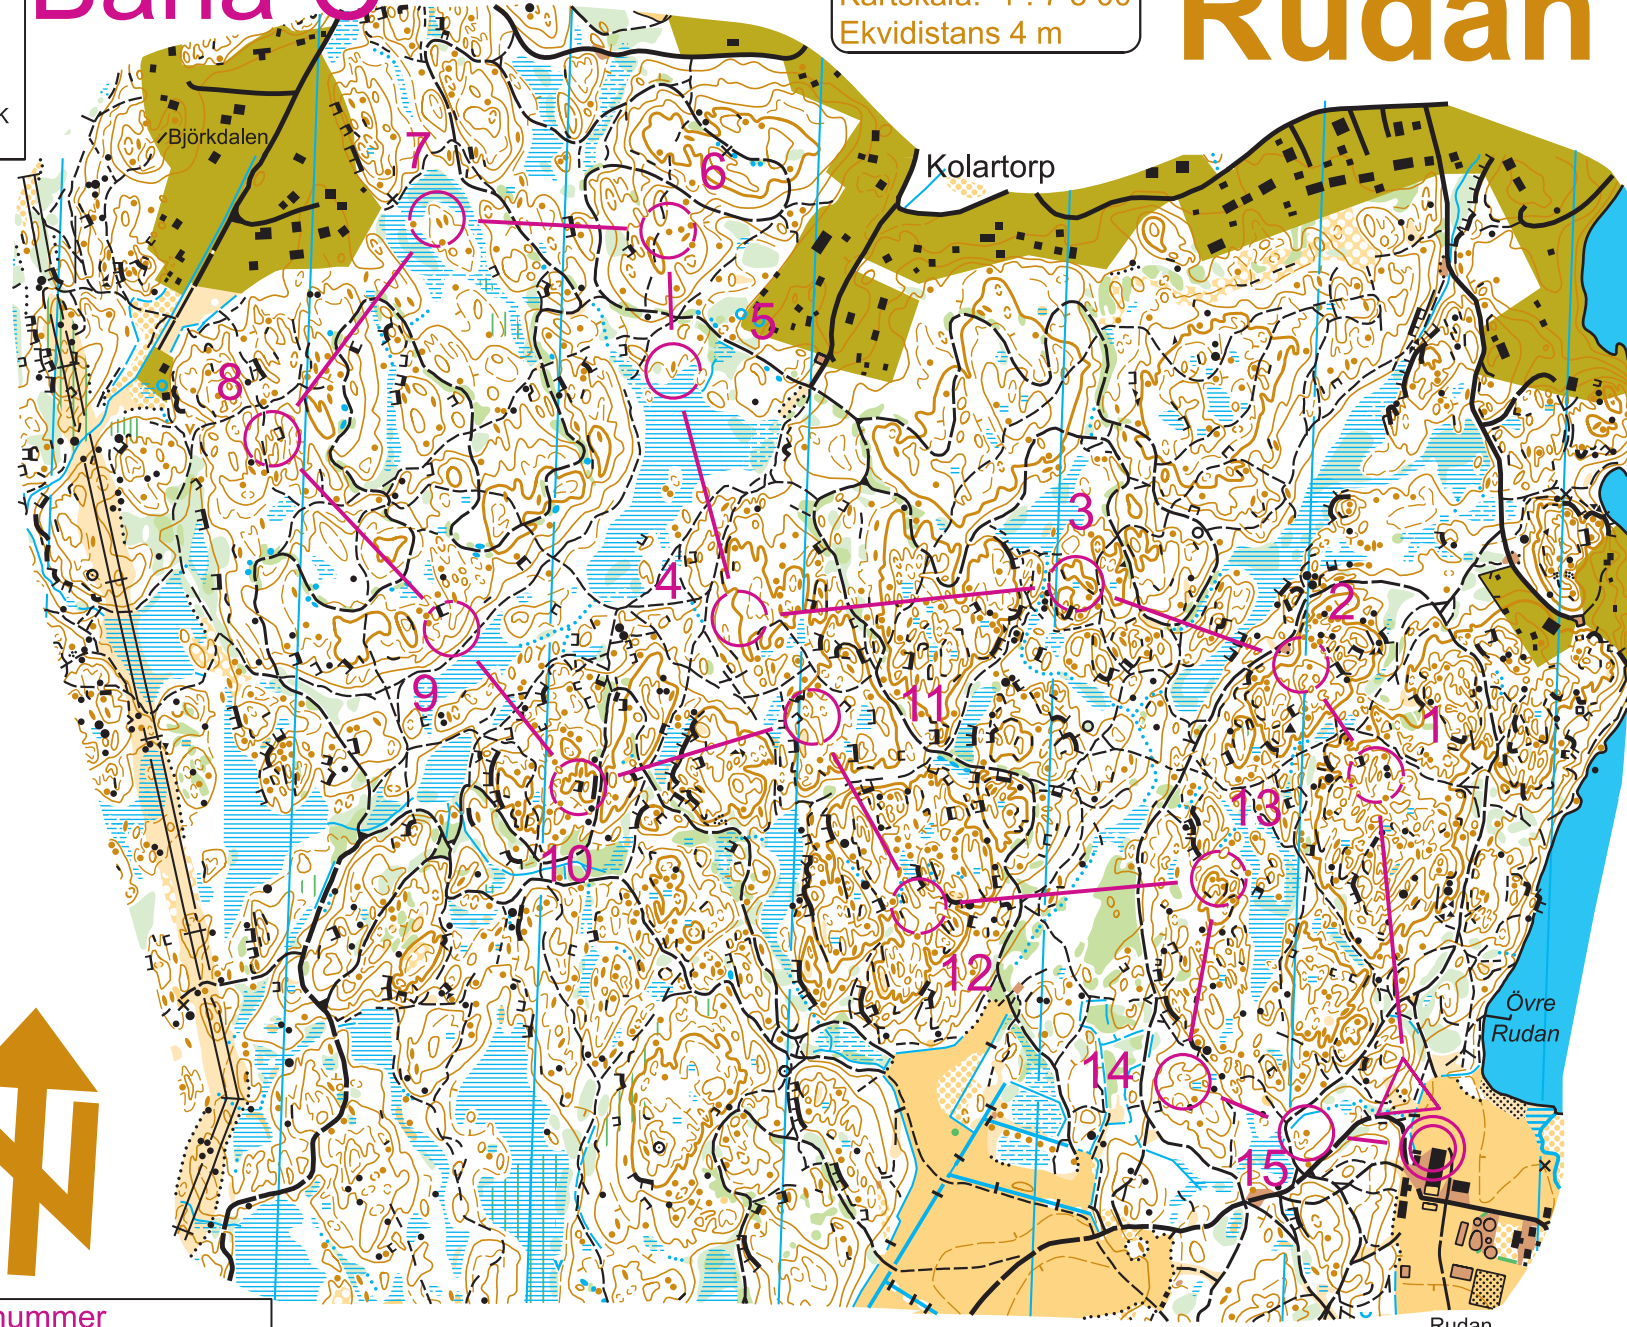

Kartfakta

Utsnitt ur Västerhaninge Rudan
 Fältarbete: V Armalis, J Emfridsson
 Digitalisering: D Armaliene, V Armalis
 Rev: 2018
 Upphovsrätt: Hellas Orienteringsklubb, Haninge SOK
 Utskrift: Haninge SOK

Bana C

Kartskala: 1 : 7 5 00
 Ekvidistans 4 m

Rudan

Luffarligan 2020-09-16				
Bana C		3,6 km		
▷		•		
1	48	○ ○		≡
2	33	∩		
3	41	≡	3x5	○
4	59	∩		
5	49	•		○
6	51	←	•	○
7	36	≡	•	○
8	46	≡	∩	
9	37	∩		⊥
10	52	←	≡	4,0
11	35	∩		
12	38	≡	○	○
13	31	≡	∩	
14	53	↑	○	○
15	45	•		○
○	130 m	○		