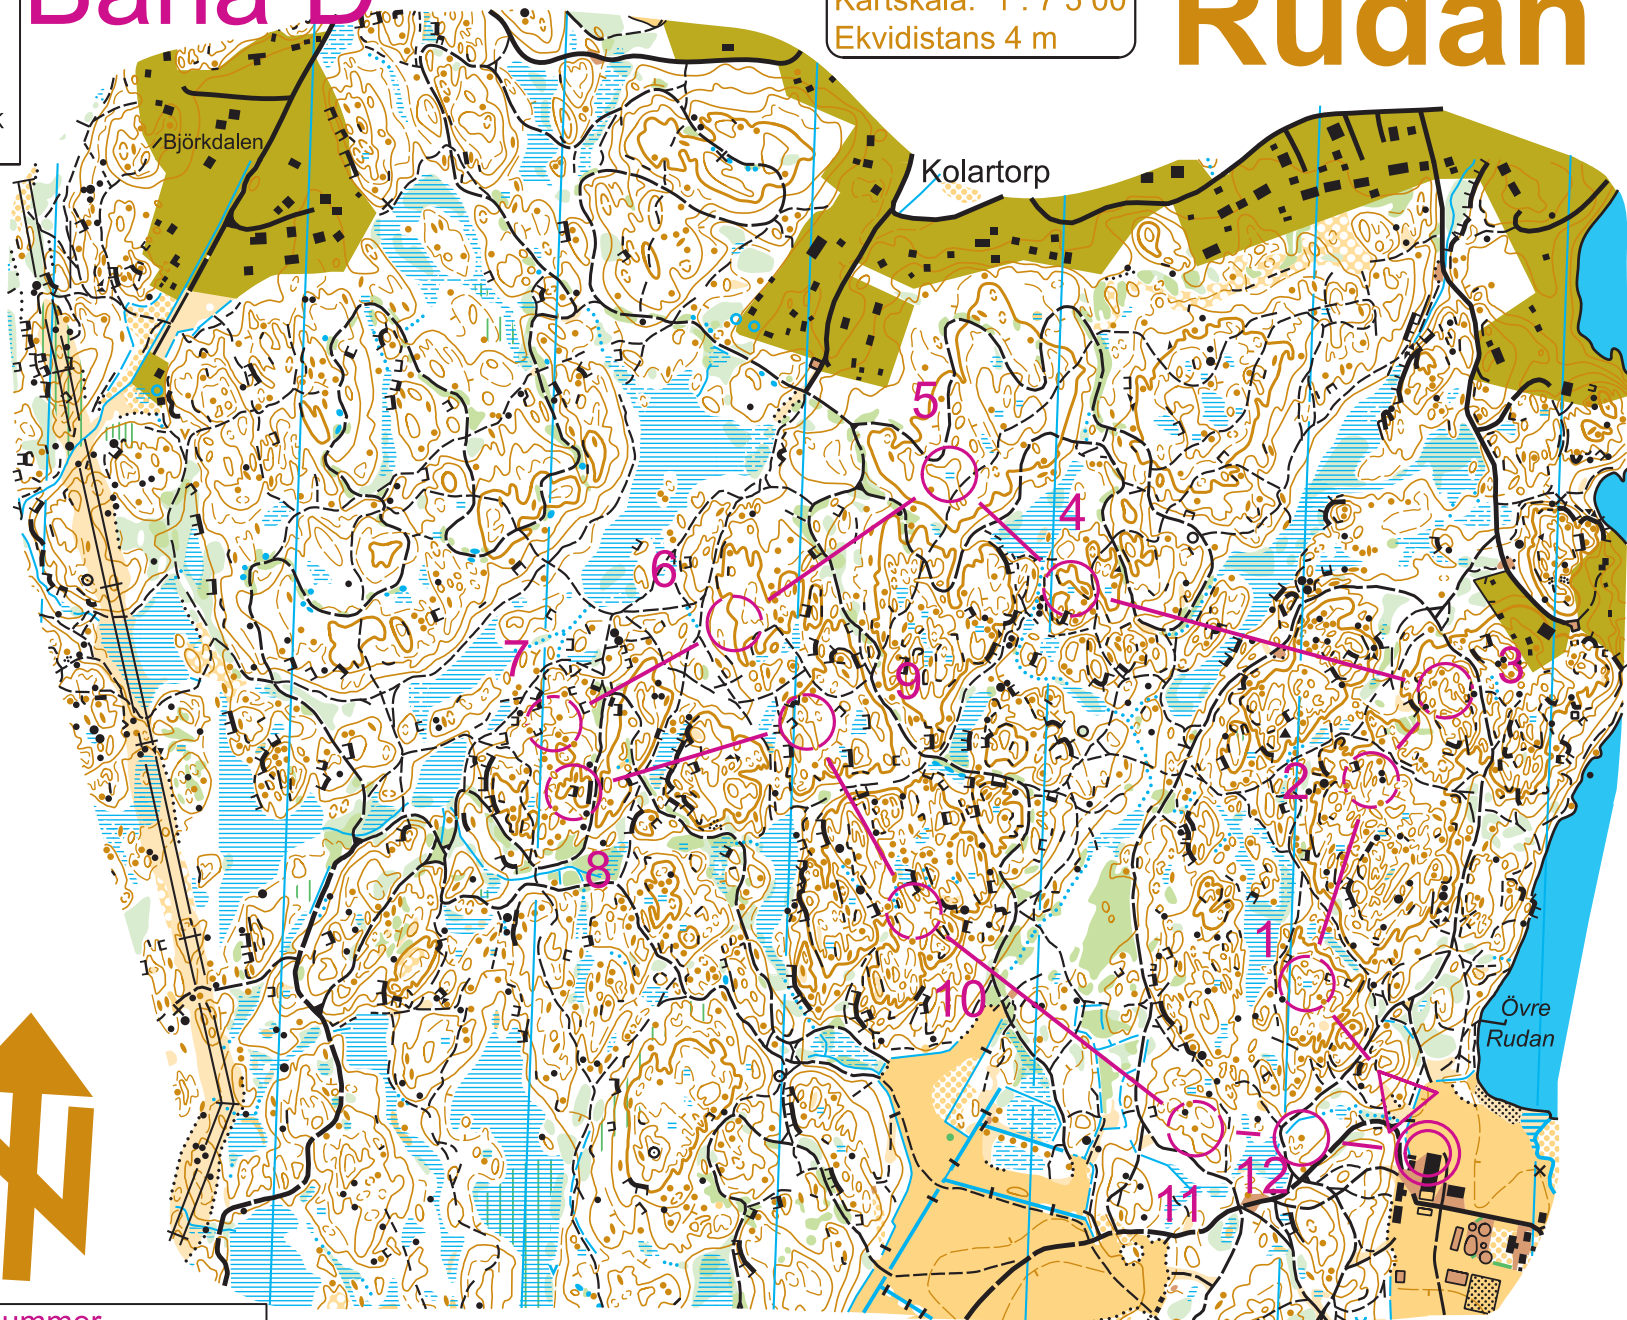

Kartfakta

Utsnitt ur Västerhaninge Rudan
Fältarbete: V Armalis, J Emfridsson
Digitalisering: D Armaliene, V Armalis
Rev: 2018
Upphovsrätt: Hellas Orienteringsklubb, Haninge SOK
Utskrift: Haninge SOK

Bana D

Kartskala: 1 : 7 5 00
Ekvidistans 4 m

Rudan

Luffarligan 2020-09-16				
Bana D	2,6 km			
1	47	≡	5x4	○
2	48	○ ○		≡
3	44	≡ ≡		
4	41	≡	3x5	○
5	54	≡	4x4	○
6	59	∩		
7	55	≡ ≡		
8	52	← ≡	4,0	⊥
9	35	∩		
10	38	≡		○
11	39	•		○
12	45	•		○

○ < 130 m > ○

Luffarligan 20-09-16

Arrangör: Haninge SOK

Nödnummer
Tel: 0706- 43 41 48 Tommy Peterson