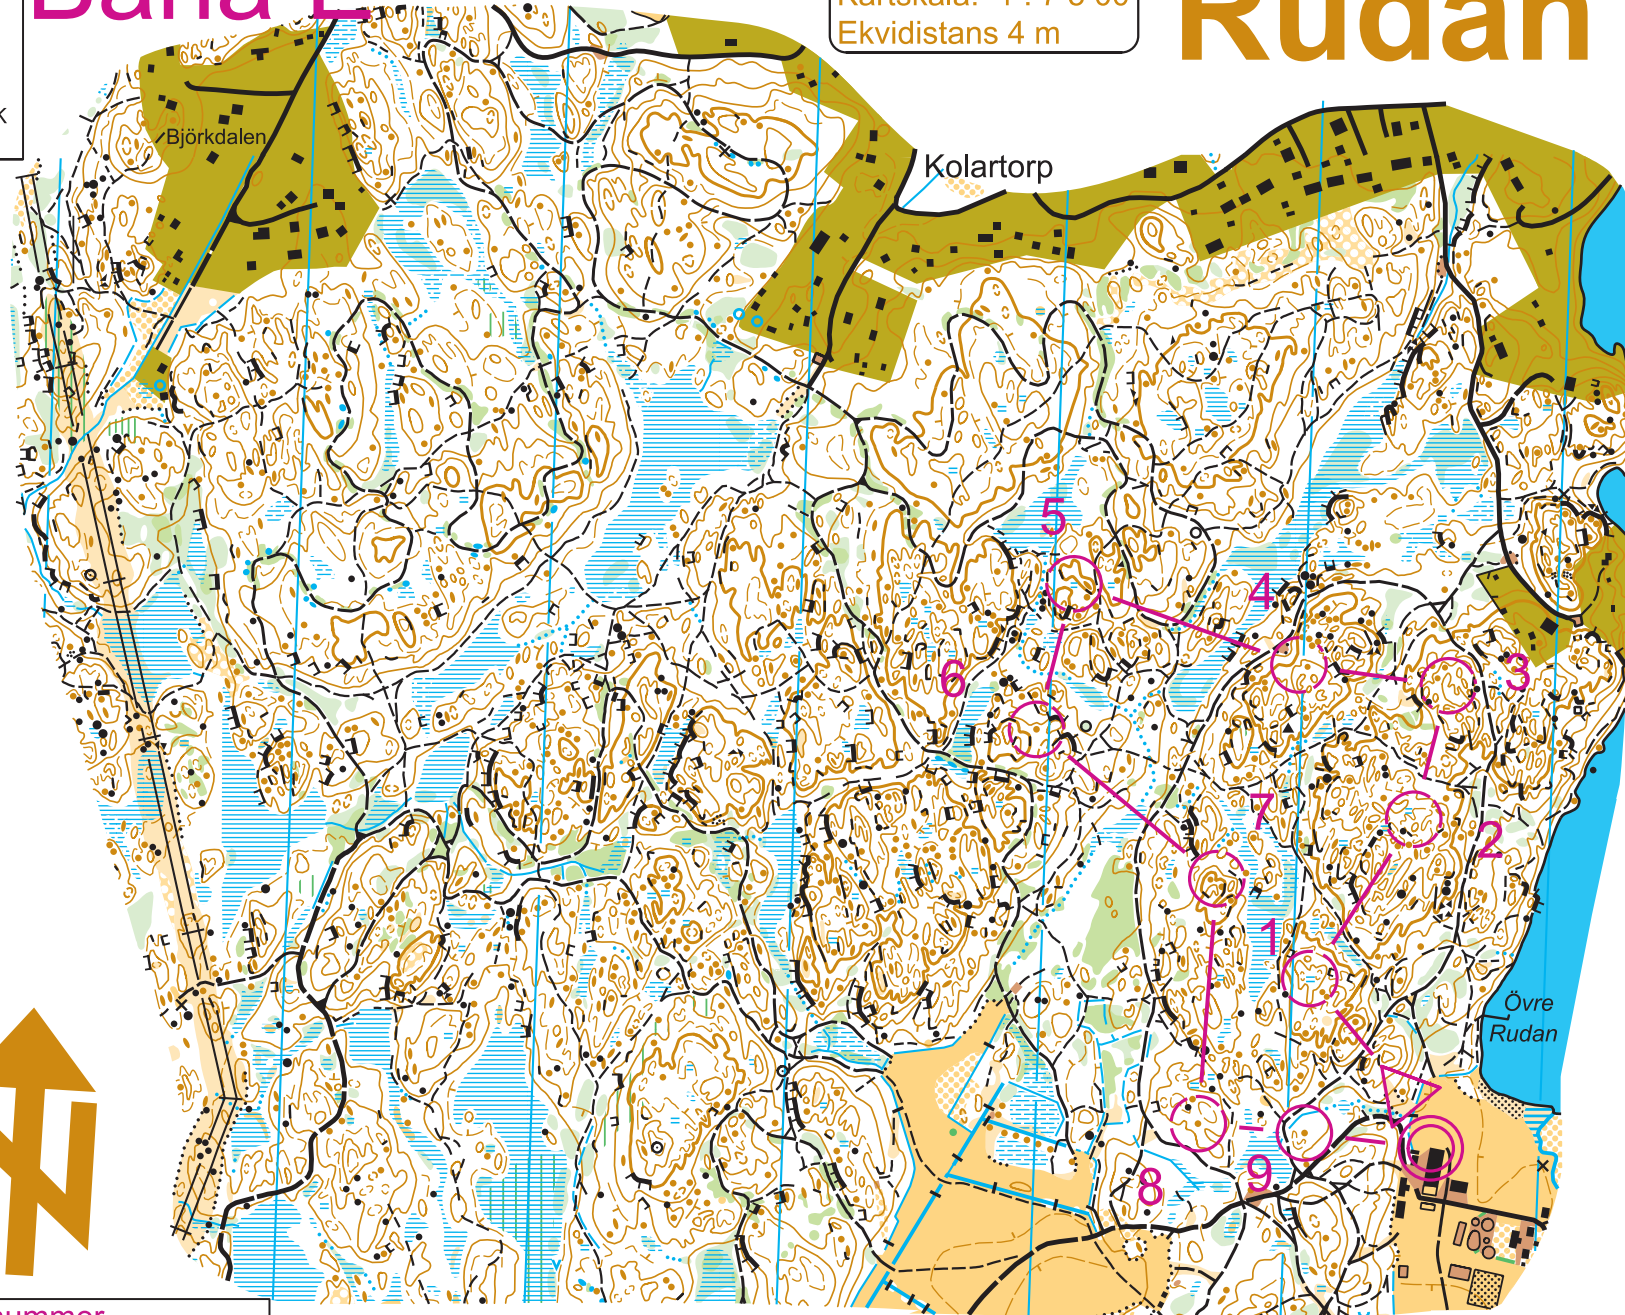

Kartfakta

Utsnitt ur Västerhaninge Rudan
 Fältarbete: V Armalis, J Emfridsson
 Digitalisering: D Armaliene, V Armalis
 Rev: 2018
 Upphovsrätt: Hellas Orienteringsklubb, Haninge SOK
 Utskrift: Haninge SOK

Bana E

Kartskala: 1 : 7 5 00
 Ekvidistans 4 m

Rudan

Luffarligan 2020-09-16

Bana E		1,7 km		
▷		•		
1	47	≡	5x4	○
2	40	↖		
3	44	≡		
4	33	∩		
5	41	≡	3x5	○
6	43	•		♀
7	31	≡		
8	39	•		♀
9	45	•		♀

○ 130 m ○

Luffarligan 20-09-16