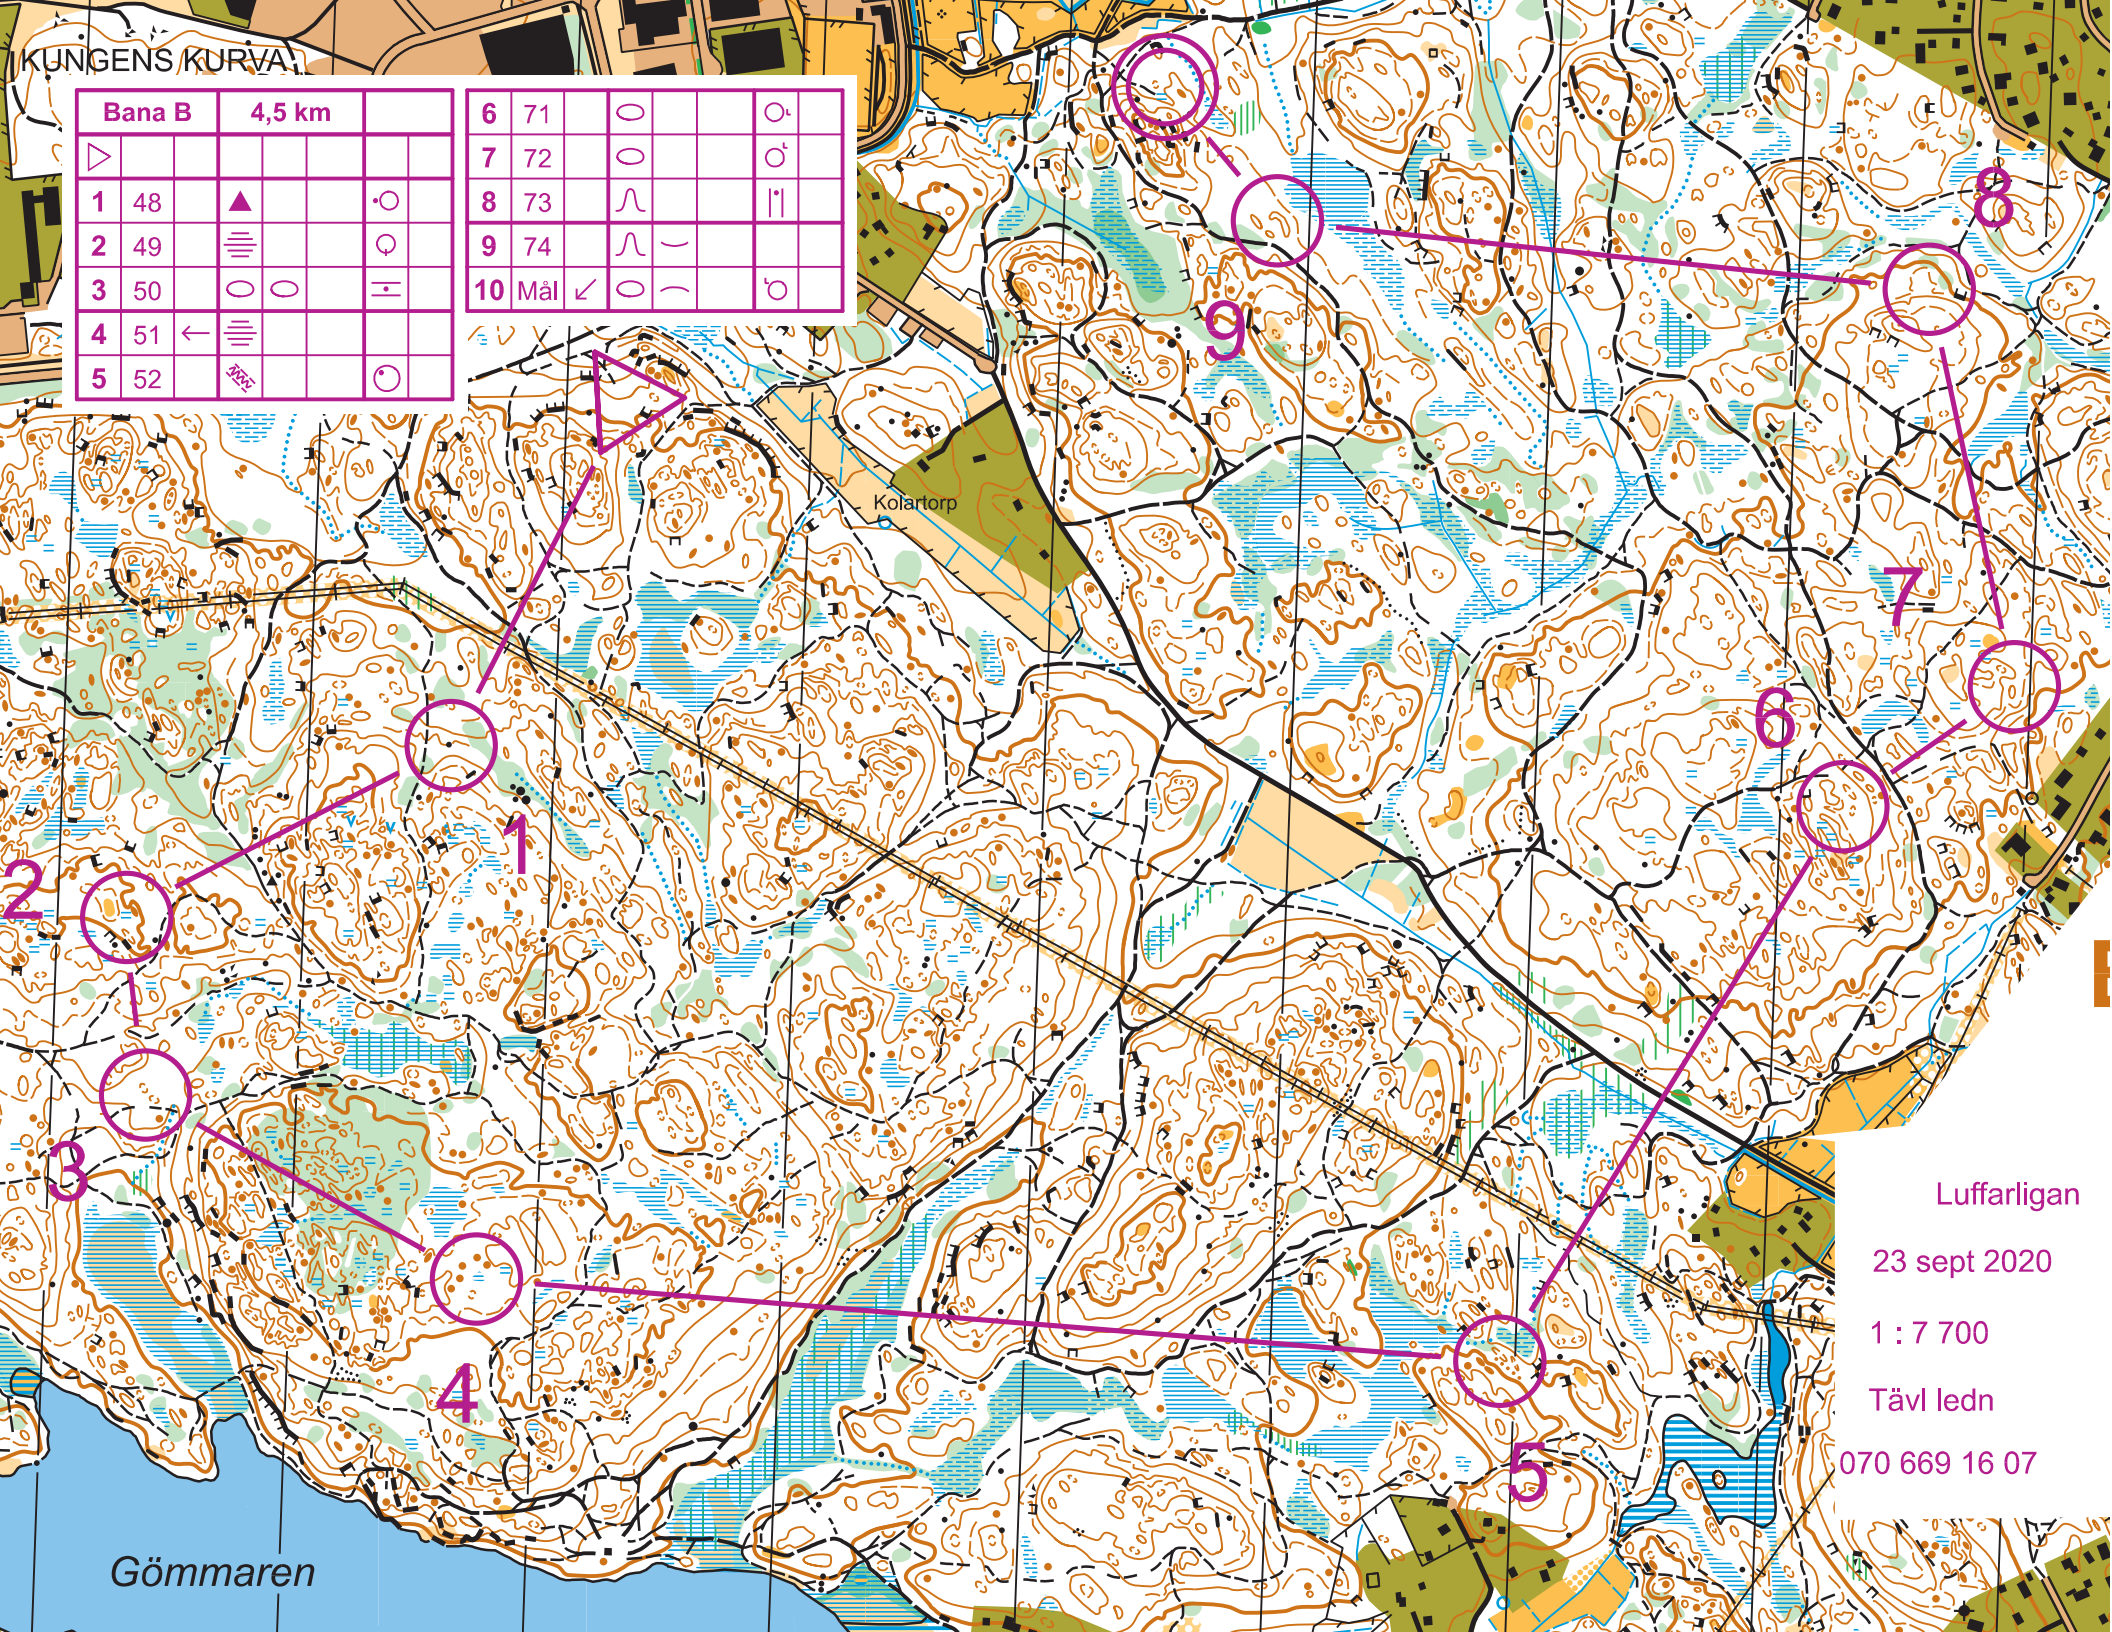

Bana B		4,5 km		6	71	○		○
▷								○
1	48	▲		○				
2	49	≡		○				
3	50	○ ○		≡				
4	51	← ≡						
5	52	≡		○				
				8	73	∩		∩
				9	74	∩ -		
				10	Mål	↙ ○ -		○

Luffarligan

23 sept 2020

1 : 7 700

Tävl ledn

070 669 16 07

Gömmaren