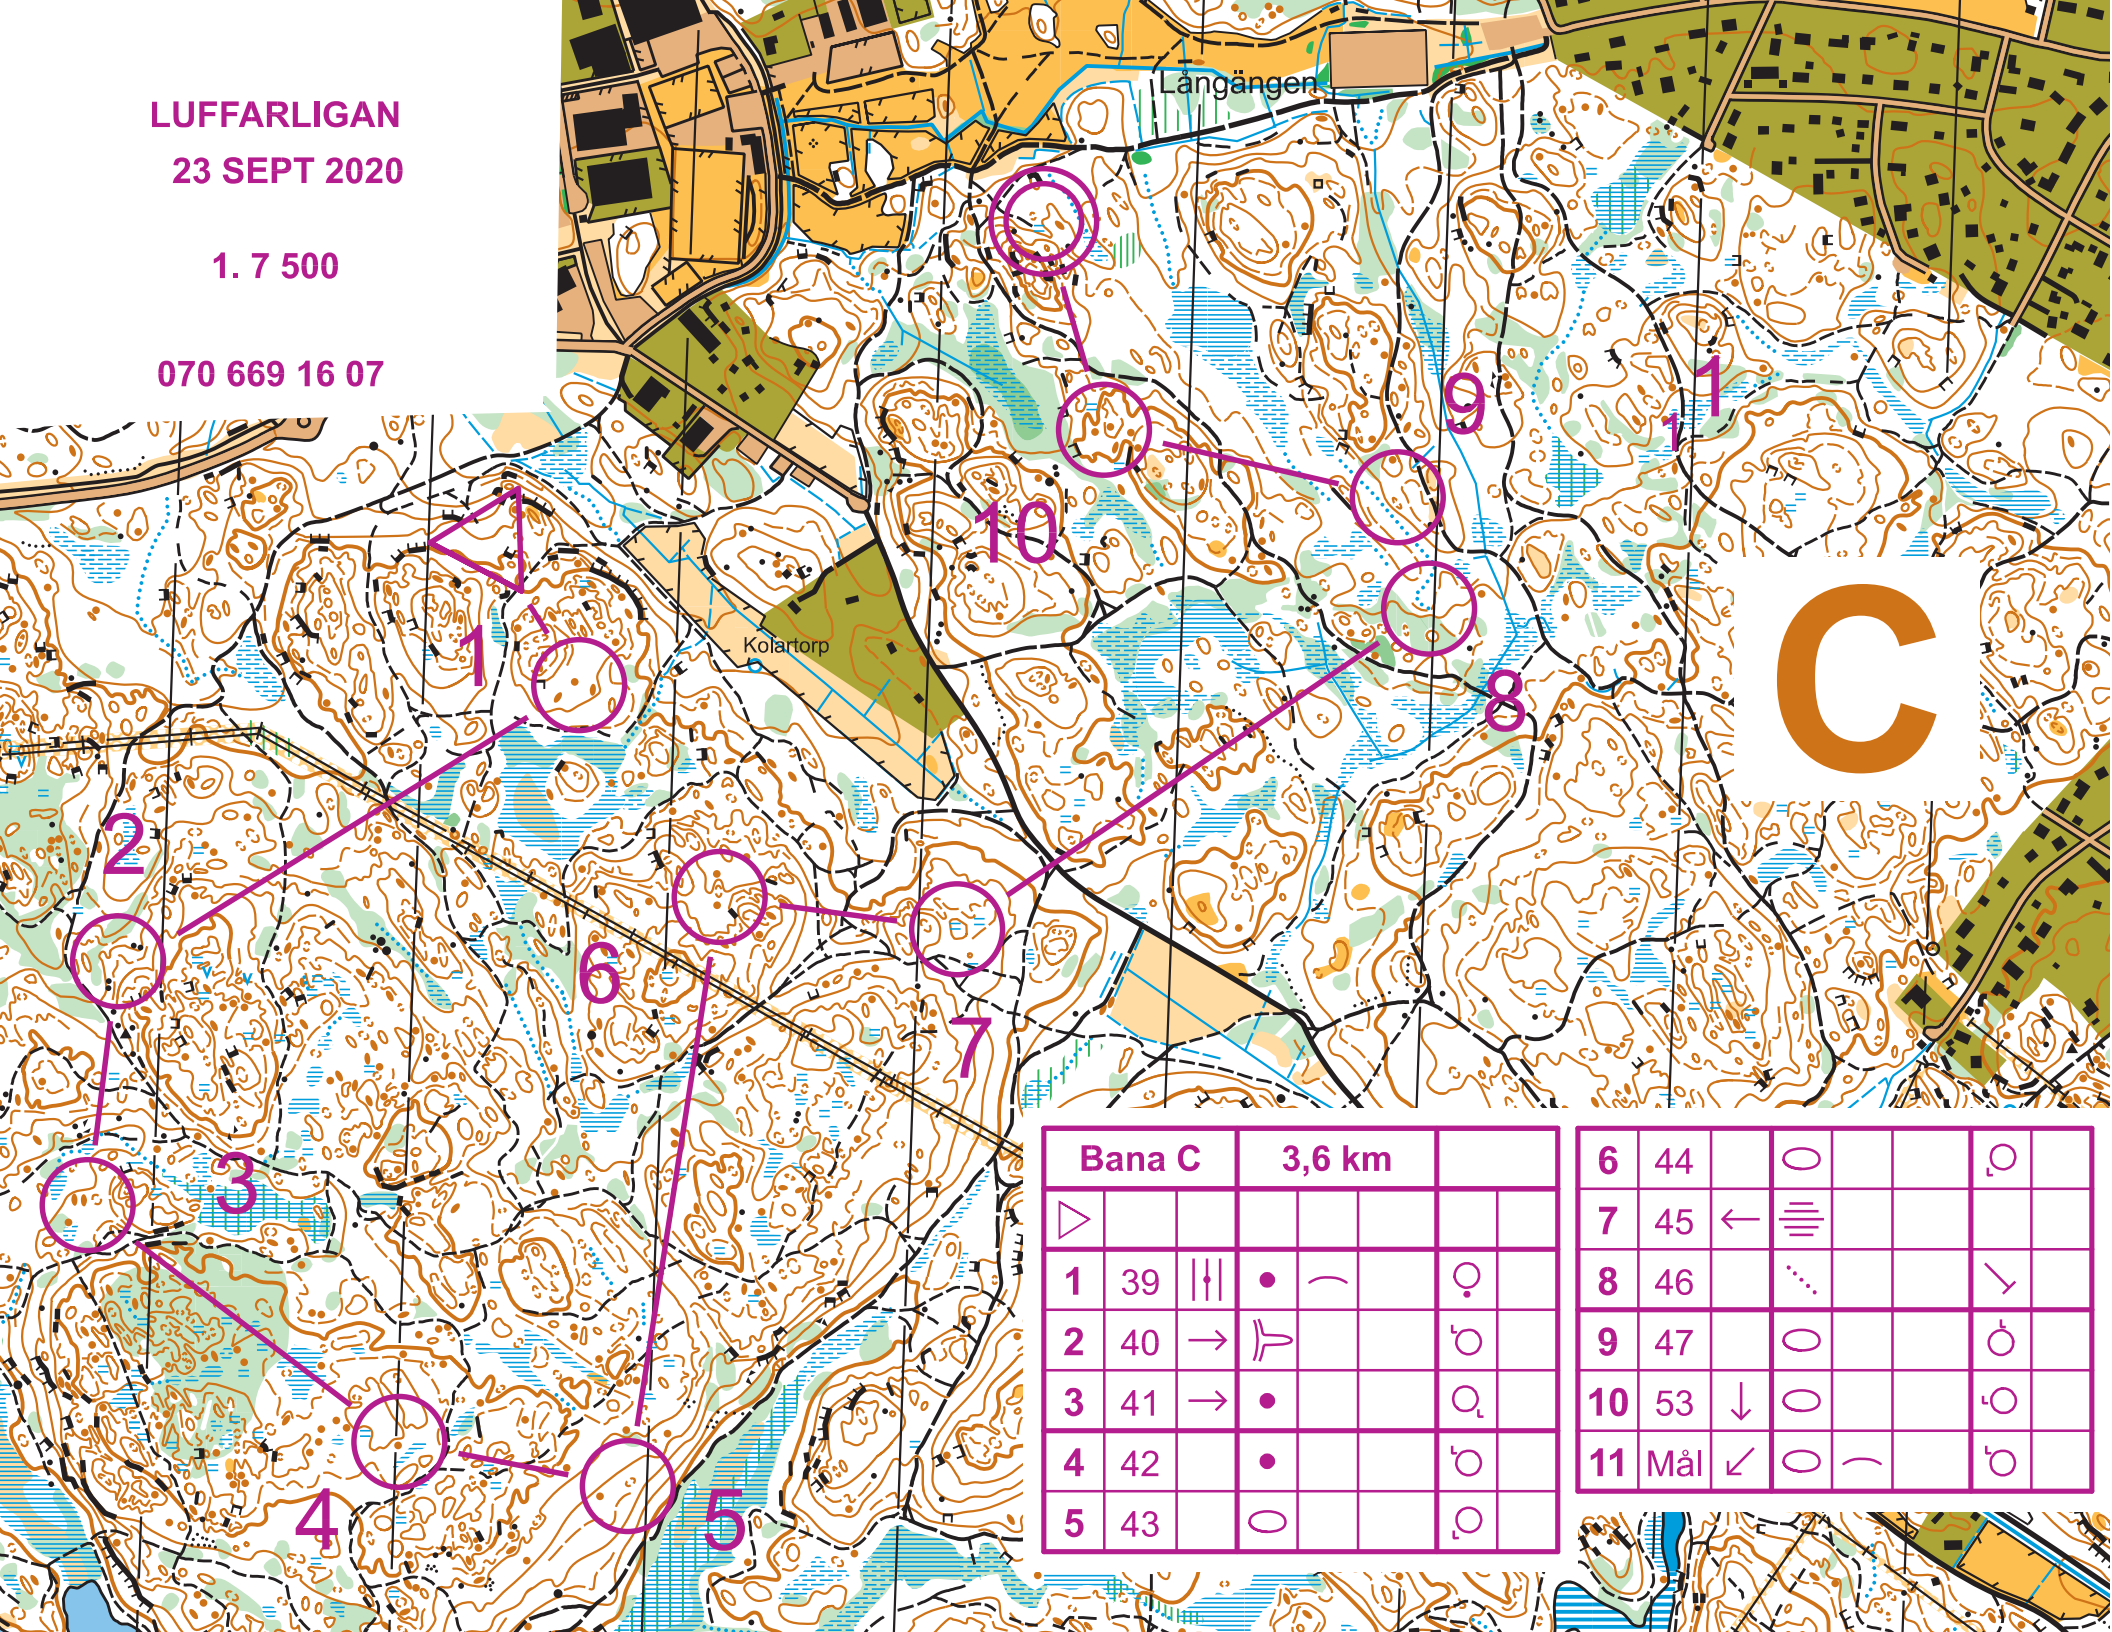

LUFFARLIGAN  
23 SEPT 2020

1.7 500

070 669 16 07

C

Bana C		3,6 km			
▷					
1	39		•	—	○
2	40	→	⊥		○
3	41	→	•		○
4	42		•		○
5	43		○		○

6	44		○		○
7	45	←	≡		
8	46		⋯		∇
9	47		○		○
10	53	↓	○		○
11	Mål	↙	○	—	○