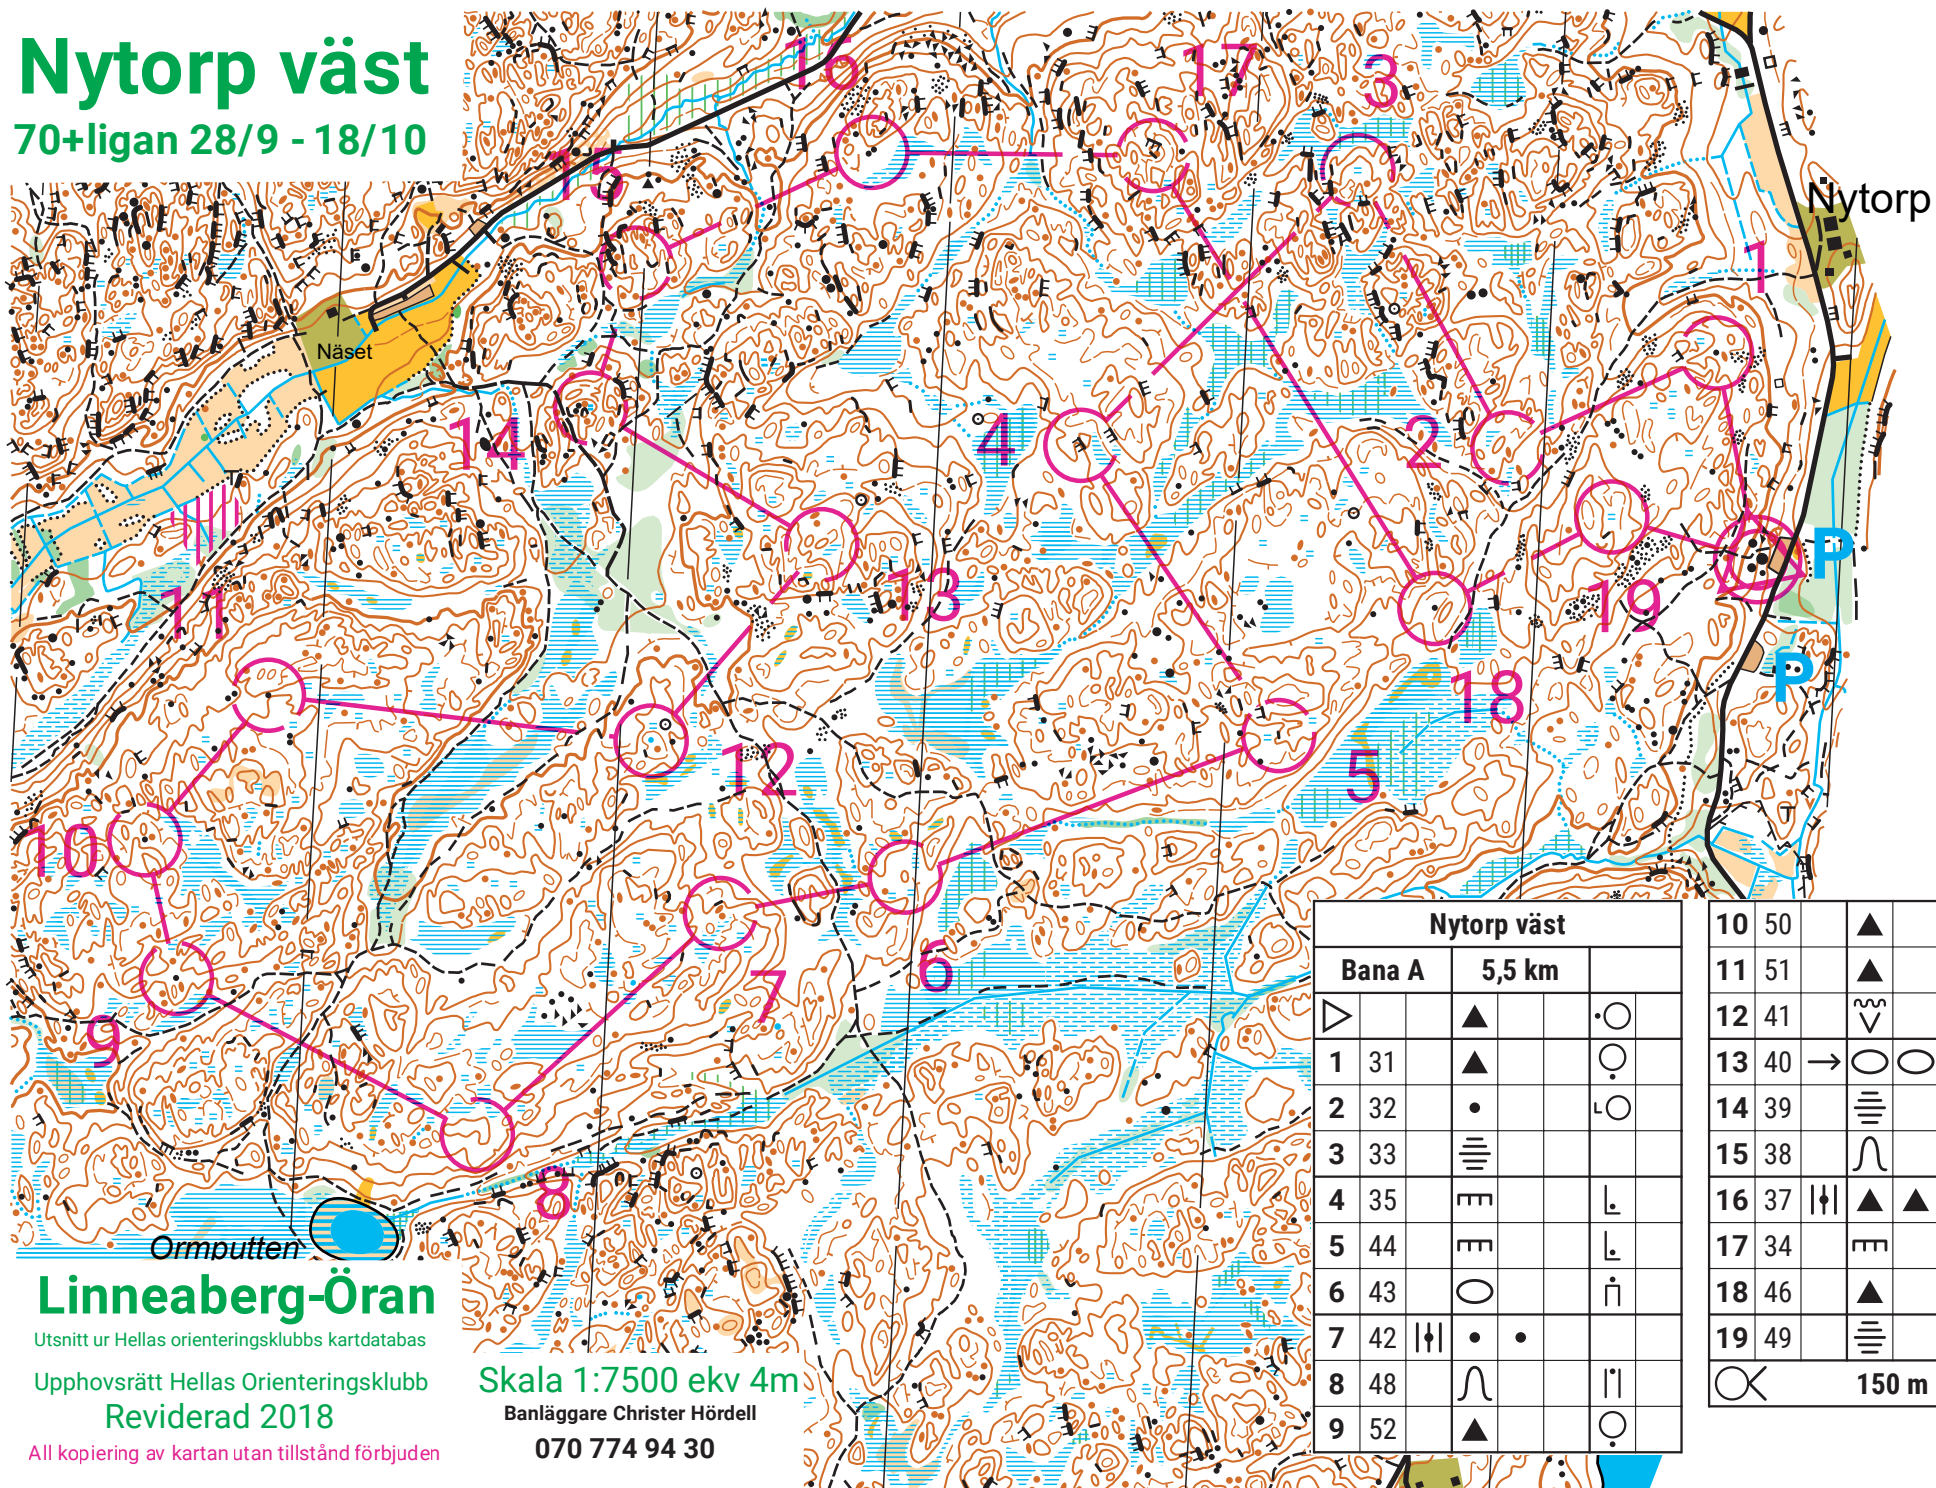

Nytorp väst

70+ligan 28/9 - 18/10

Nytorp väst			
Bana A		5,5 km	
▶		▲	○
1	31	▲	○
2	32	•	○
3	33	≡	
4	35	≡	└
5	44	≡	└
6	43	○	┌
7	42	• •	
8	48	∩	
9	52	▲	○

10	50	▲		○
11	51	▲		○
12	41	∩		
13	40	→ ○	○	└
14	39	≡		
15	38	∩		
16	37	▲	▲	
17	34	≡		└
18	46	▲		○
19	49	≡		

Linneberg-Öran

Utsnitt ur Hellas orienteringsklubbs kartdatabas

Upphovsrätt Hellas Orienteringsklubb
Reviderad 2018

All kopiering av kartan utan tillstånd förbjuden

Skala 1:7500 ekv 4m

Banläggare Christer Hörnell