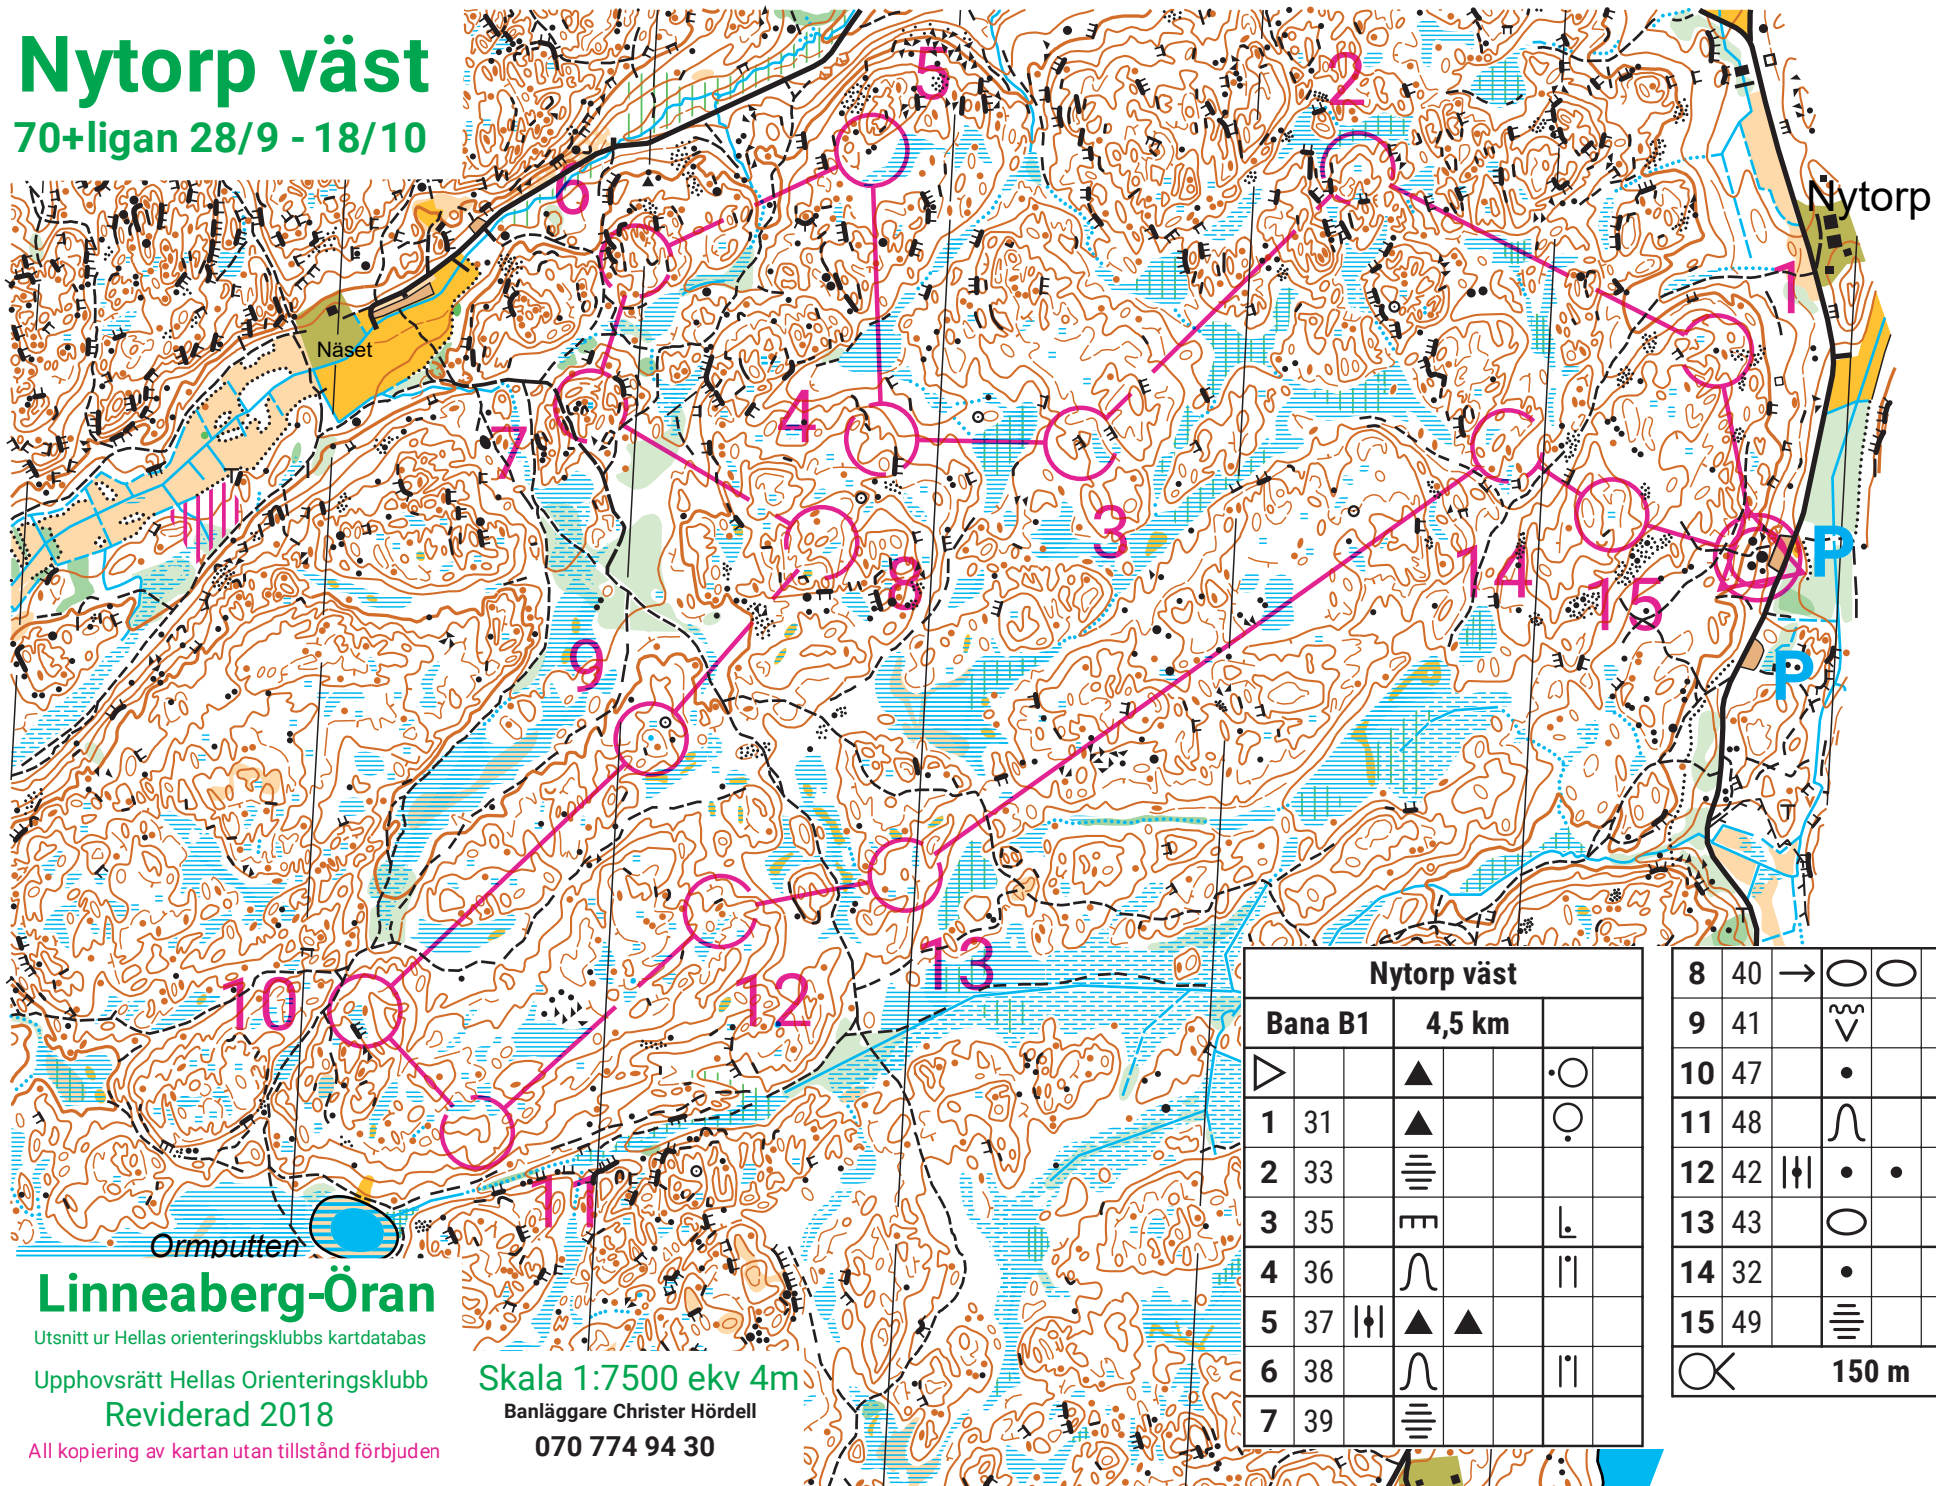

# Nytorp väst

70+ligan 28/9 - 18/10

Nytorp väst			
Bana B1		4,5 km	
▶		▲	○
1	31	▲	○
2	33	≡	
3	35	≡	⊥
4	36	∩	∩
5	37	∥ ∥	▲ ▲
6	38	∩	∩
7	39	≡	

8	40	→	○	○	⊥	○
9	41		∩			
10	47		•			⊥
11	48		∩			∩
12	42	∥ ∥	•	•		
13	43		○			∩
14	32		•			⊥
15	49		≡			

○ 150 m ○

**Linneberg-Öran**

Utsnitt ur Hellas orienteringsklubbs kartdatabas

Upphovsrätt Hellas Orienteringsklubb  
Reviderad 2018

All kopiering av kartan utan tillstånd förbjuden

Skala 1:7500 ekv 4m

Banläggare Christer Hörnell