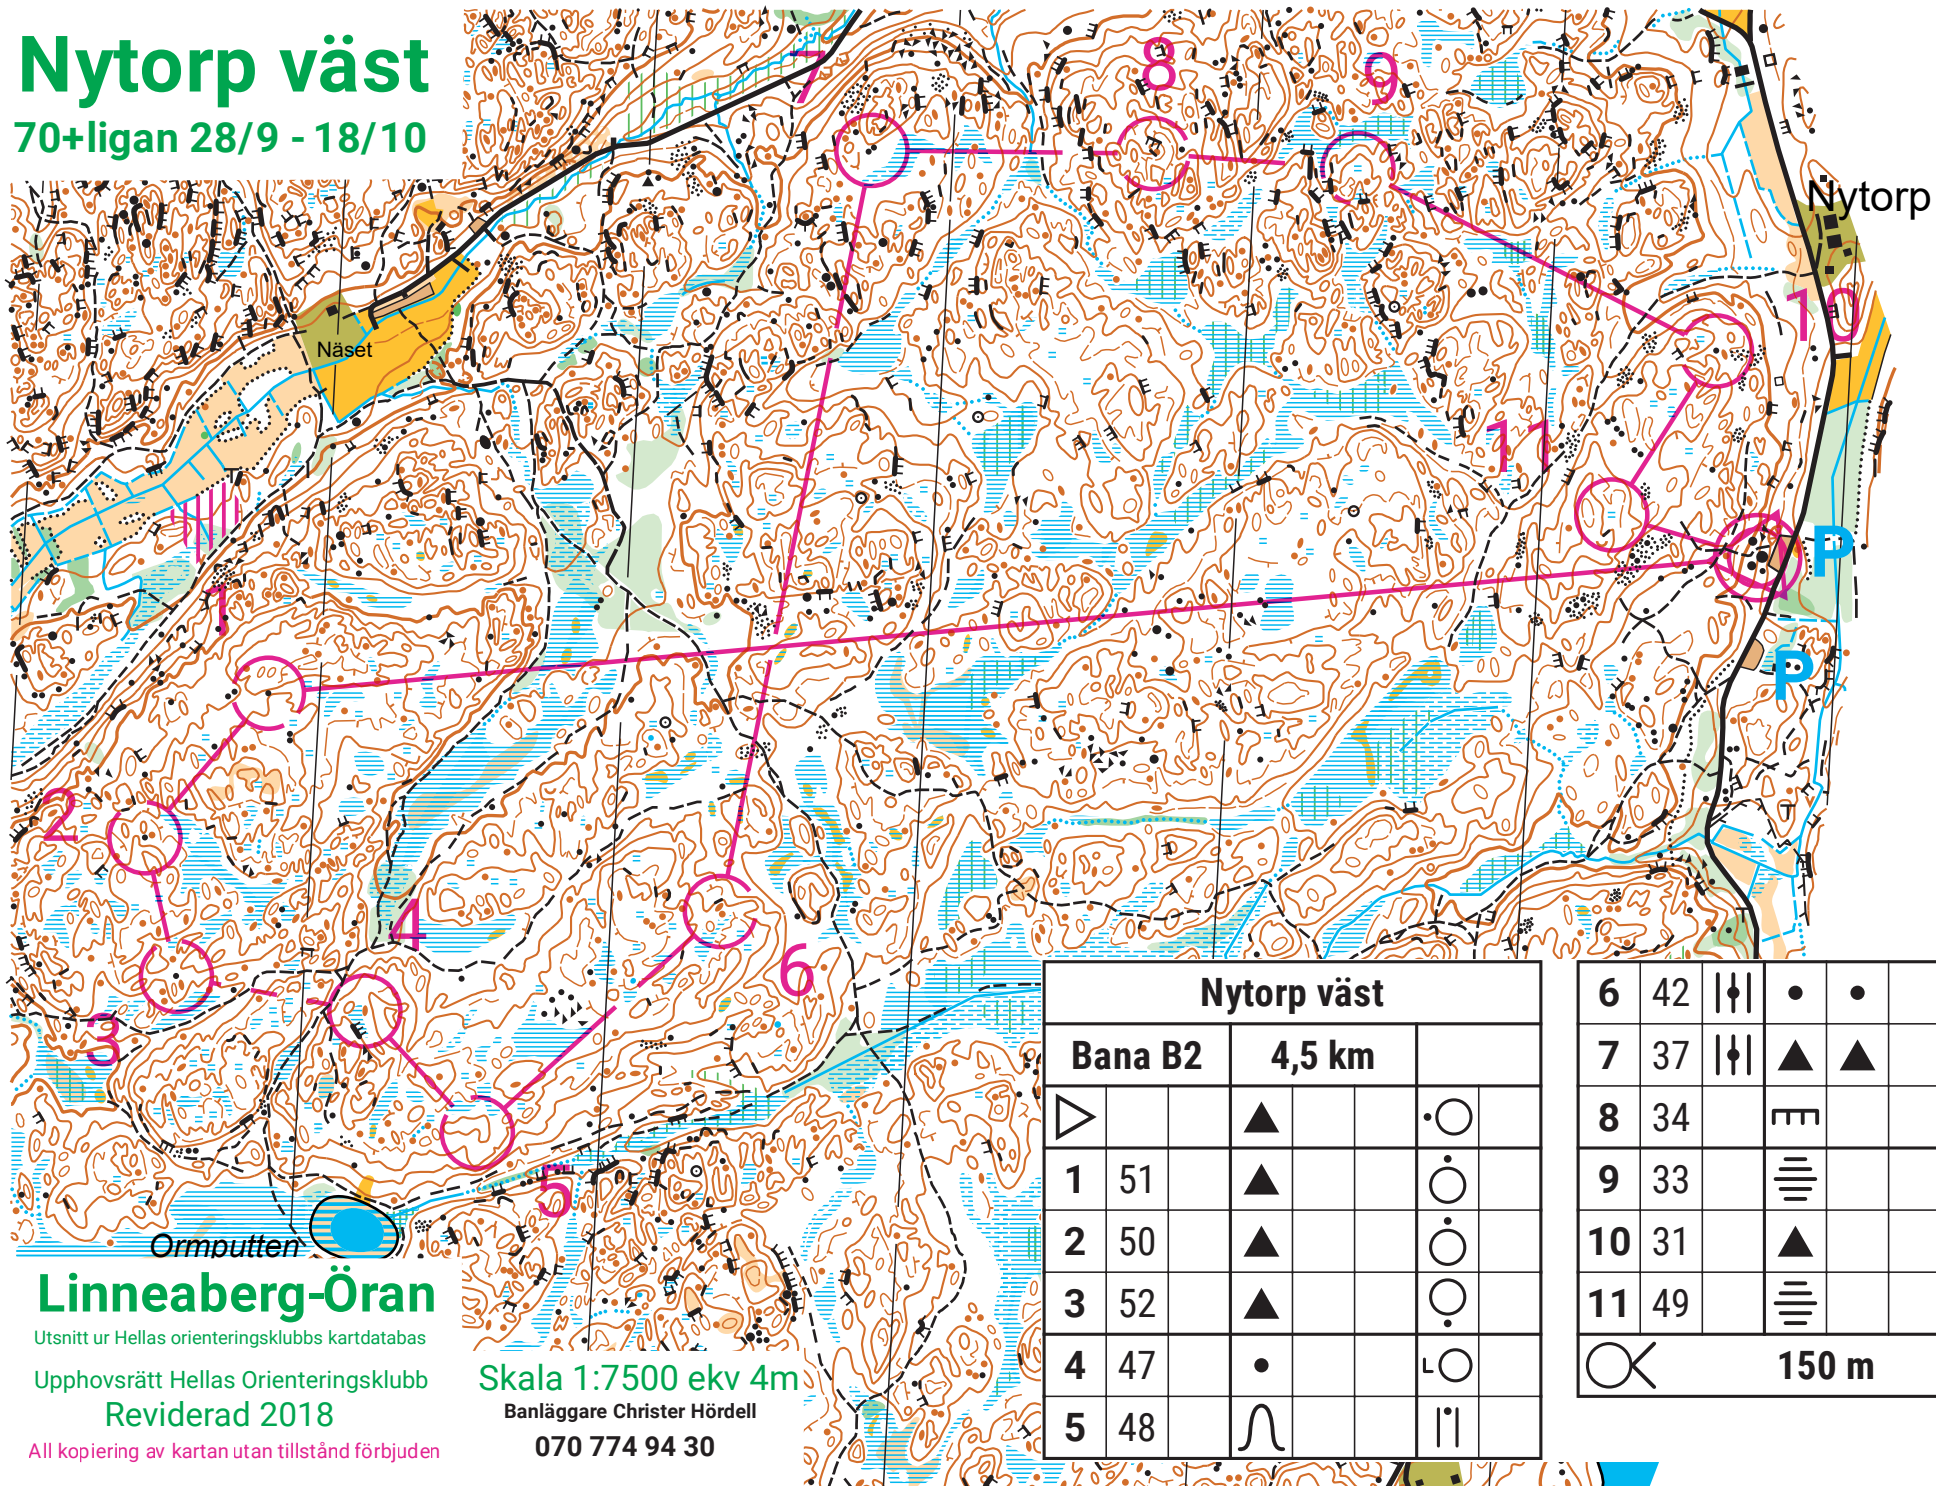

Nytorp väst

70+ligan 28/9 - 18/10

Nytorp väst			
Bana B2		4,5 km	
▶		▲	○
1	51	▲	○
2	50	▲	○
3	52	▲	○
4	47	•	○
5	48	∩	

6	42		•	•		
7	37		▲	▲		
8	34		≡			⊥
9	33		≡			
10	31		▲			○
11	49		≡			
⊗		150 m		⊗		

Linneberg-Öran