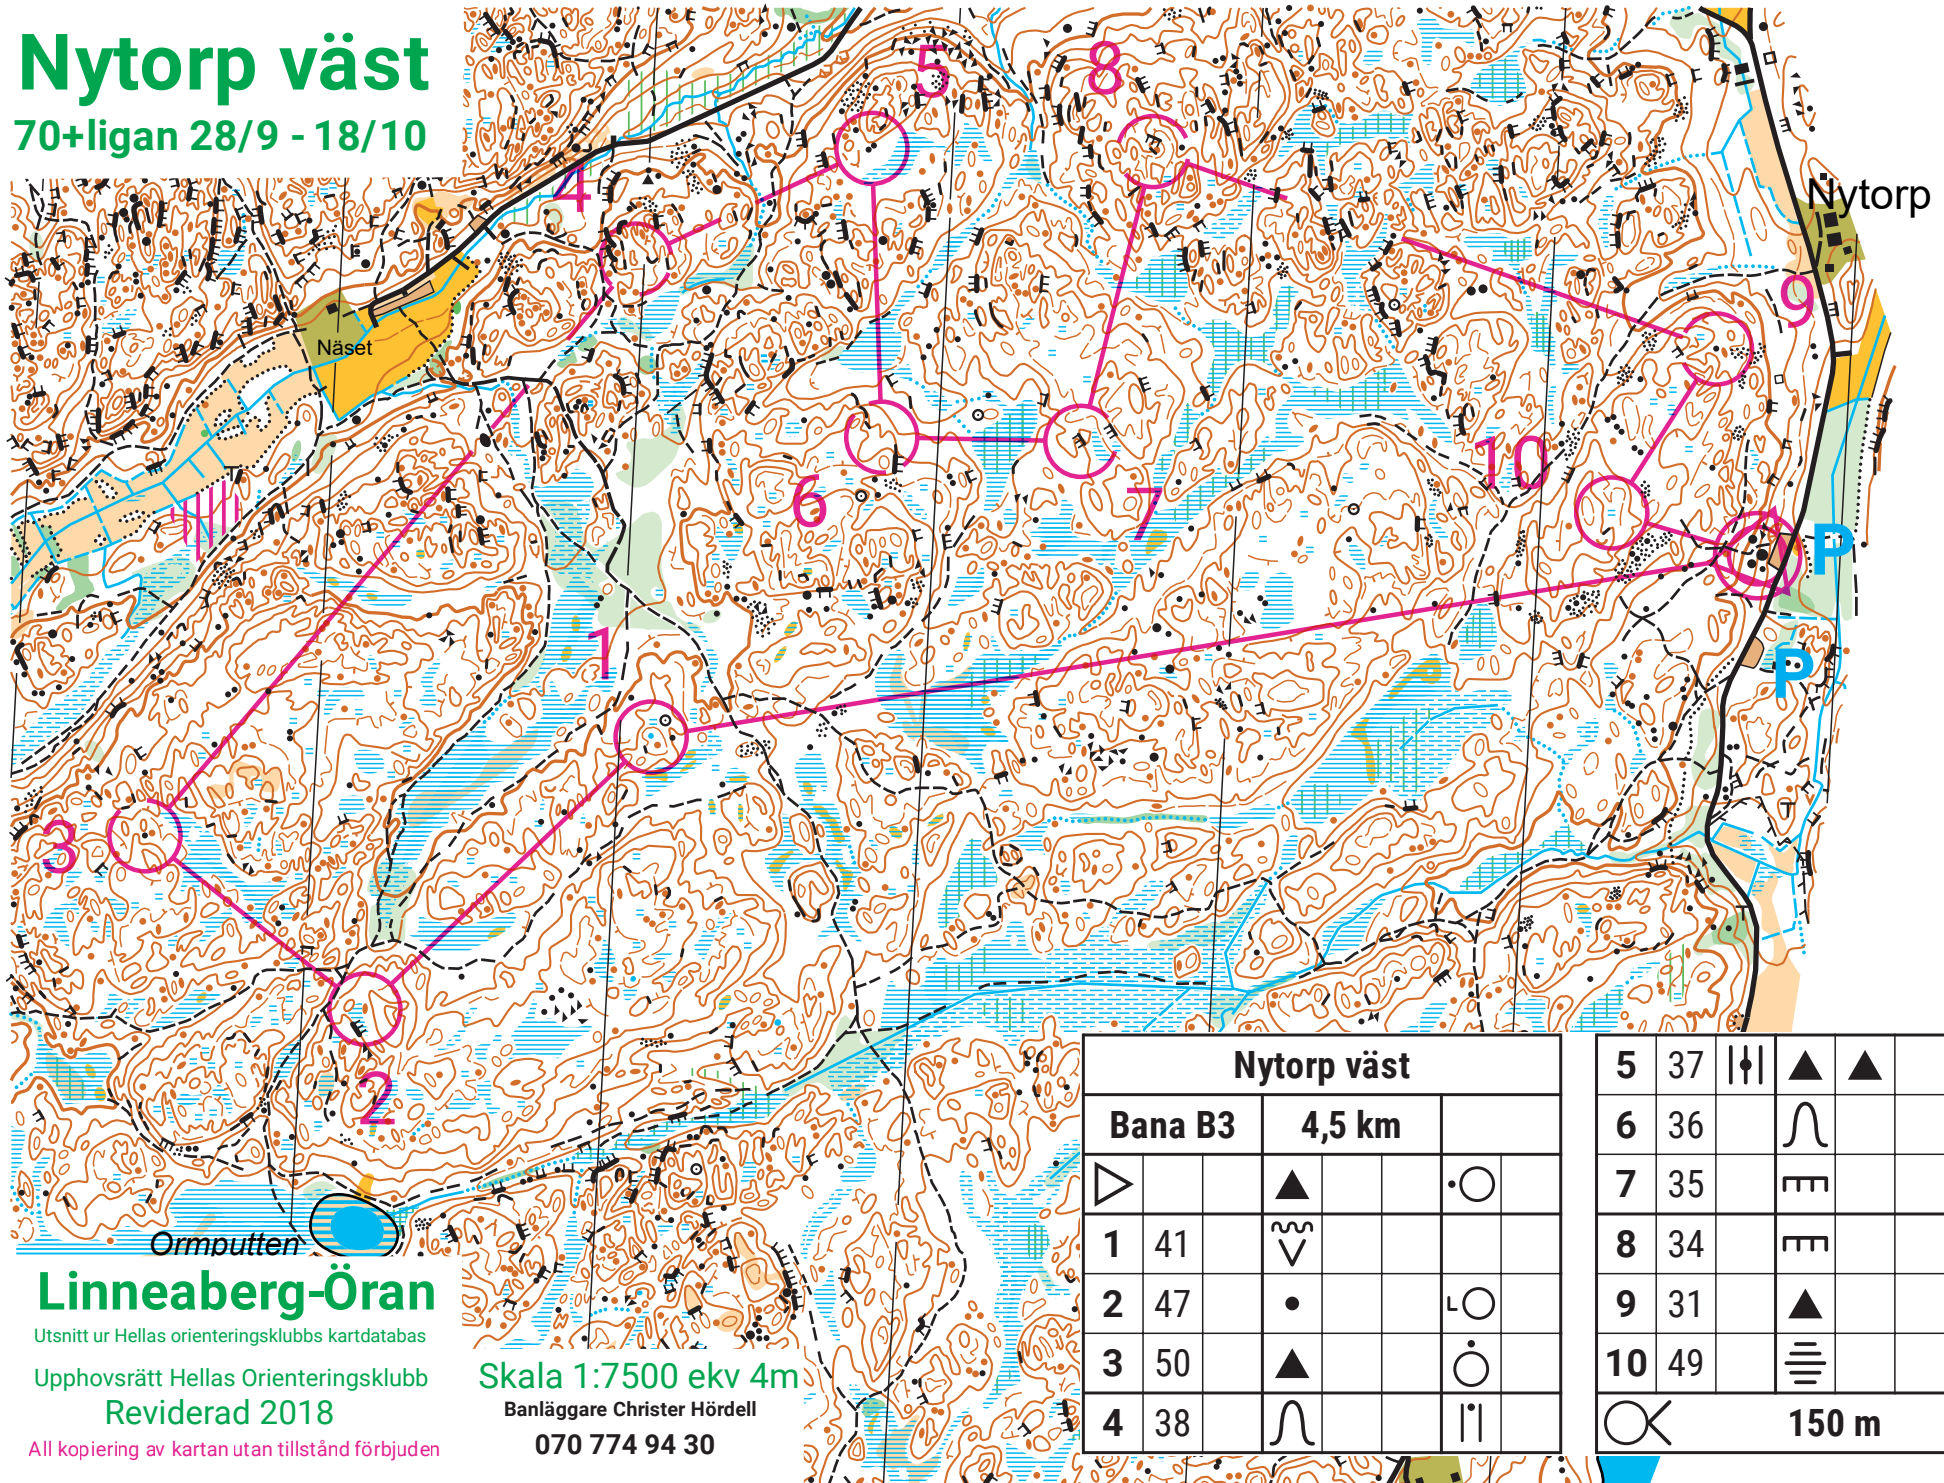

Nytorp väst

70+ligan 28/9 - 18/10

Linneaberg-Öran

Utsnitt ur Hellas orienteringsklubbs kartdatabas

Upphovsrätt Hellas Orienteringsklubb
Reviderad 2018

All kopiering av kartan utan tillstånd förbjuden

Skala 1:7500 ekv 4m

Banläggare Christer Hörnell

070 774 94 30

Nytorp väst			
Bana B3	4,5 km		
▷		▲	○
1	41	∩	
2	47	•	○
3	50	▲	○
4	38	∩	∥

5	37	∥	▲	▲		
6	36		∩			∥
7	35		∩			∩
8	34		∩			∩
9	31		▲			○
10	49		∩			○
		○	150 m		○	