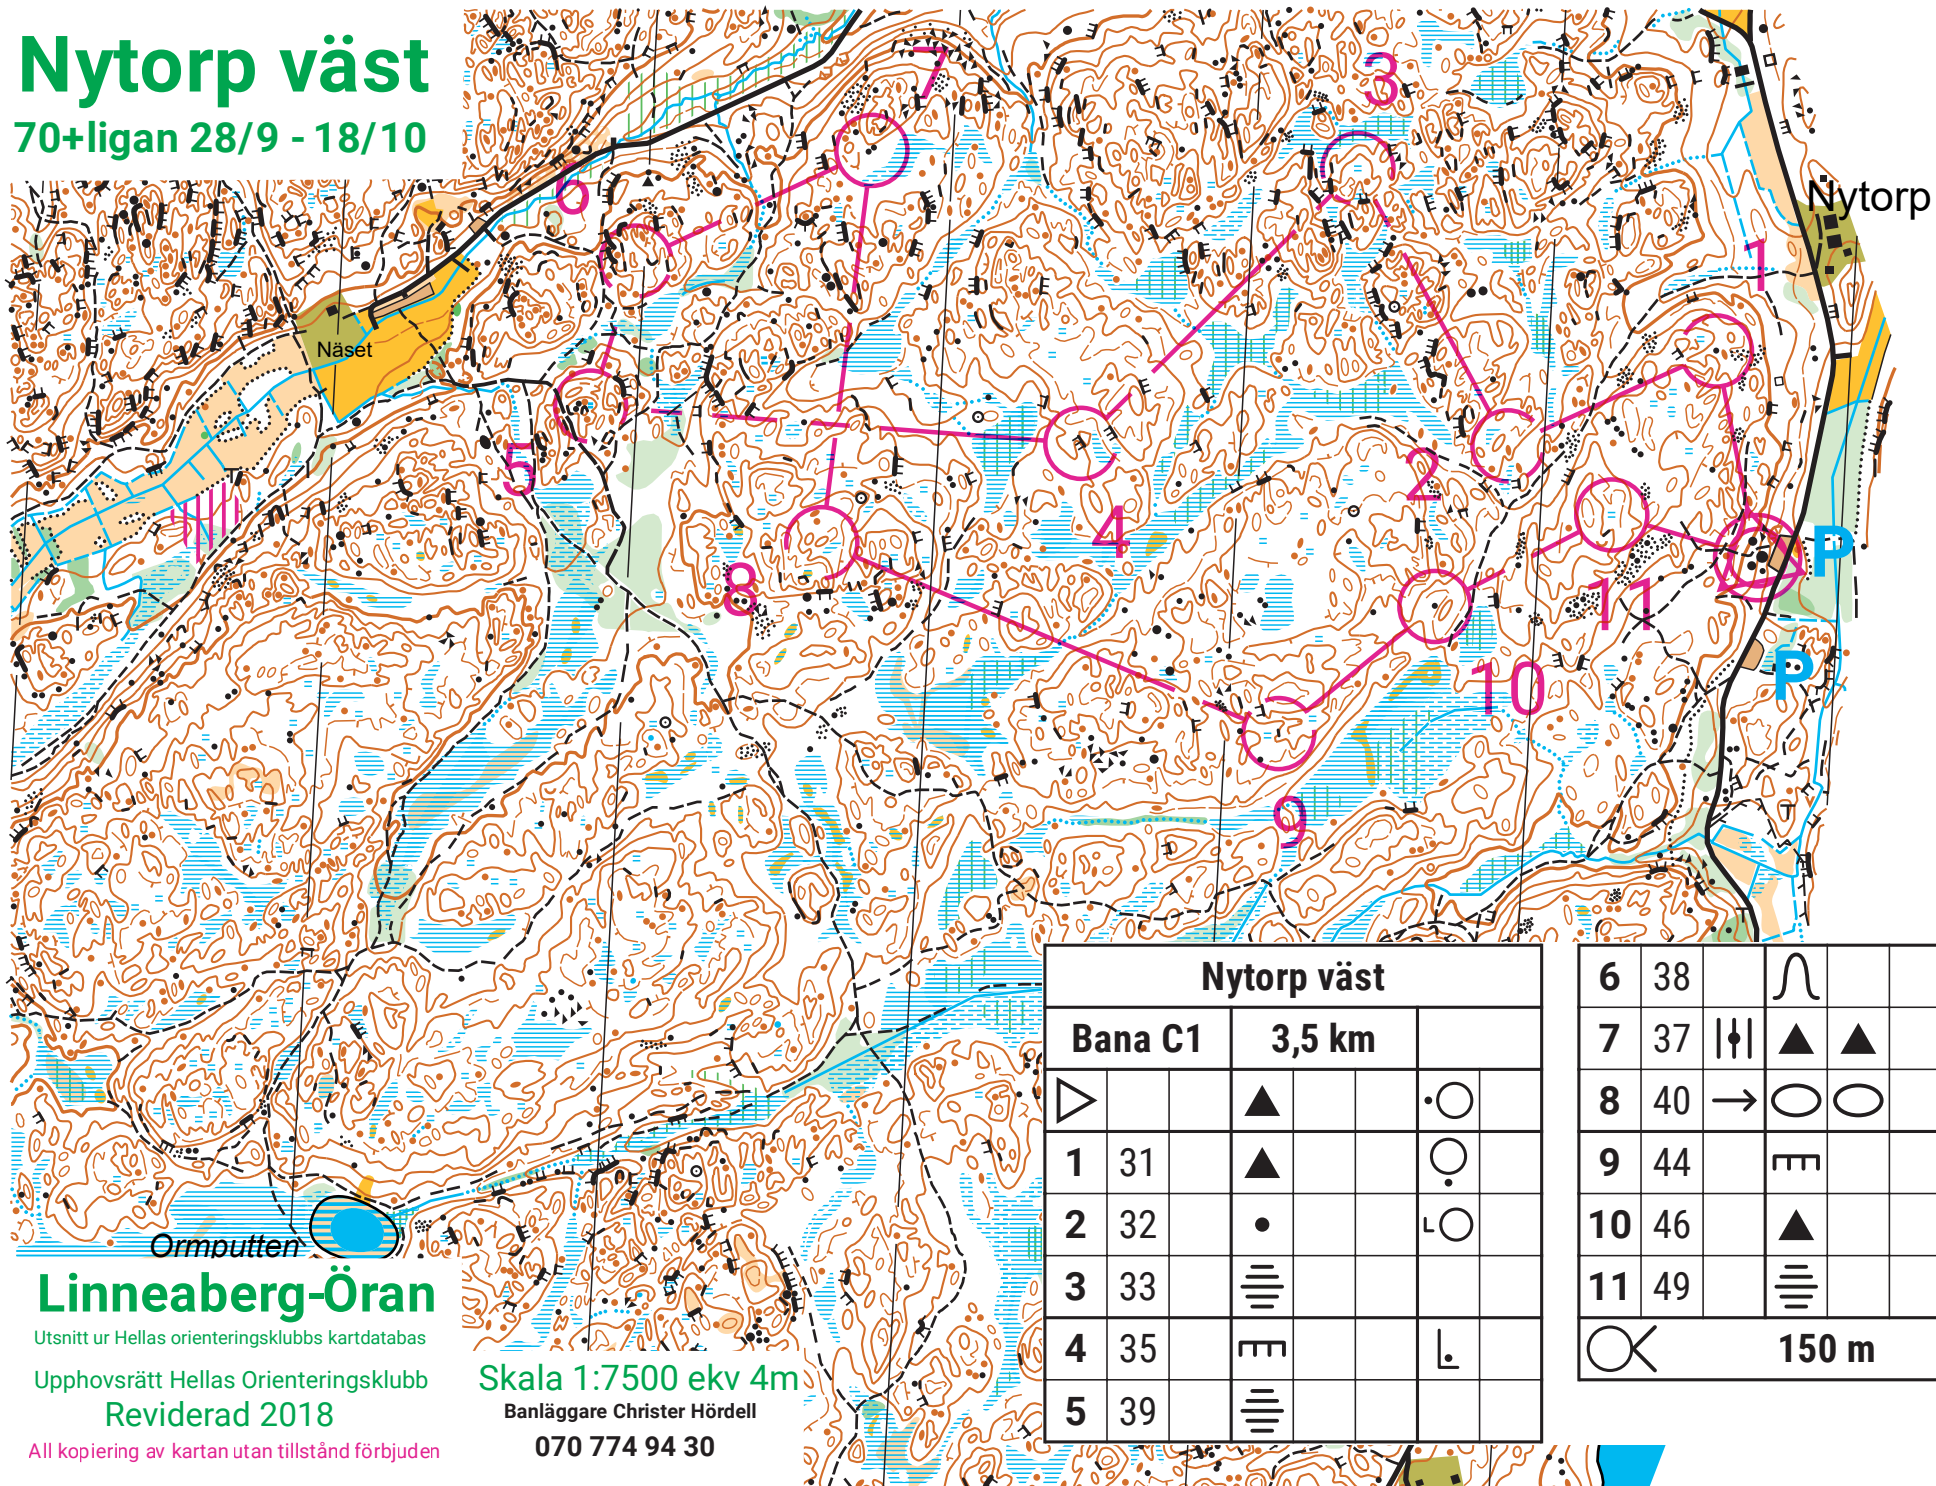

Nytorp väst

70+ligan 28/9 - 18/10

Nytorp väst	
Bana C1	3,5 km
▽	▲ ○
1 31	▲ ○
2 32	• ○
3 33	≡
4 35	≡ L
5 39	≡

6 38	∩	
7 37	▲ ▲	
8 40	→ ○ ○	L ○
9 44	≡	L
10 46	▲	○
11 49	≡	
⊗ 150 m ⊗		

Linneberg-Öran

Utsnitt ur Hellas orienteringsklubbs kartdatabas