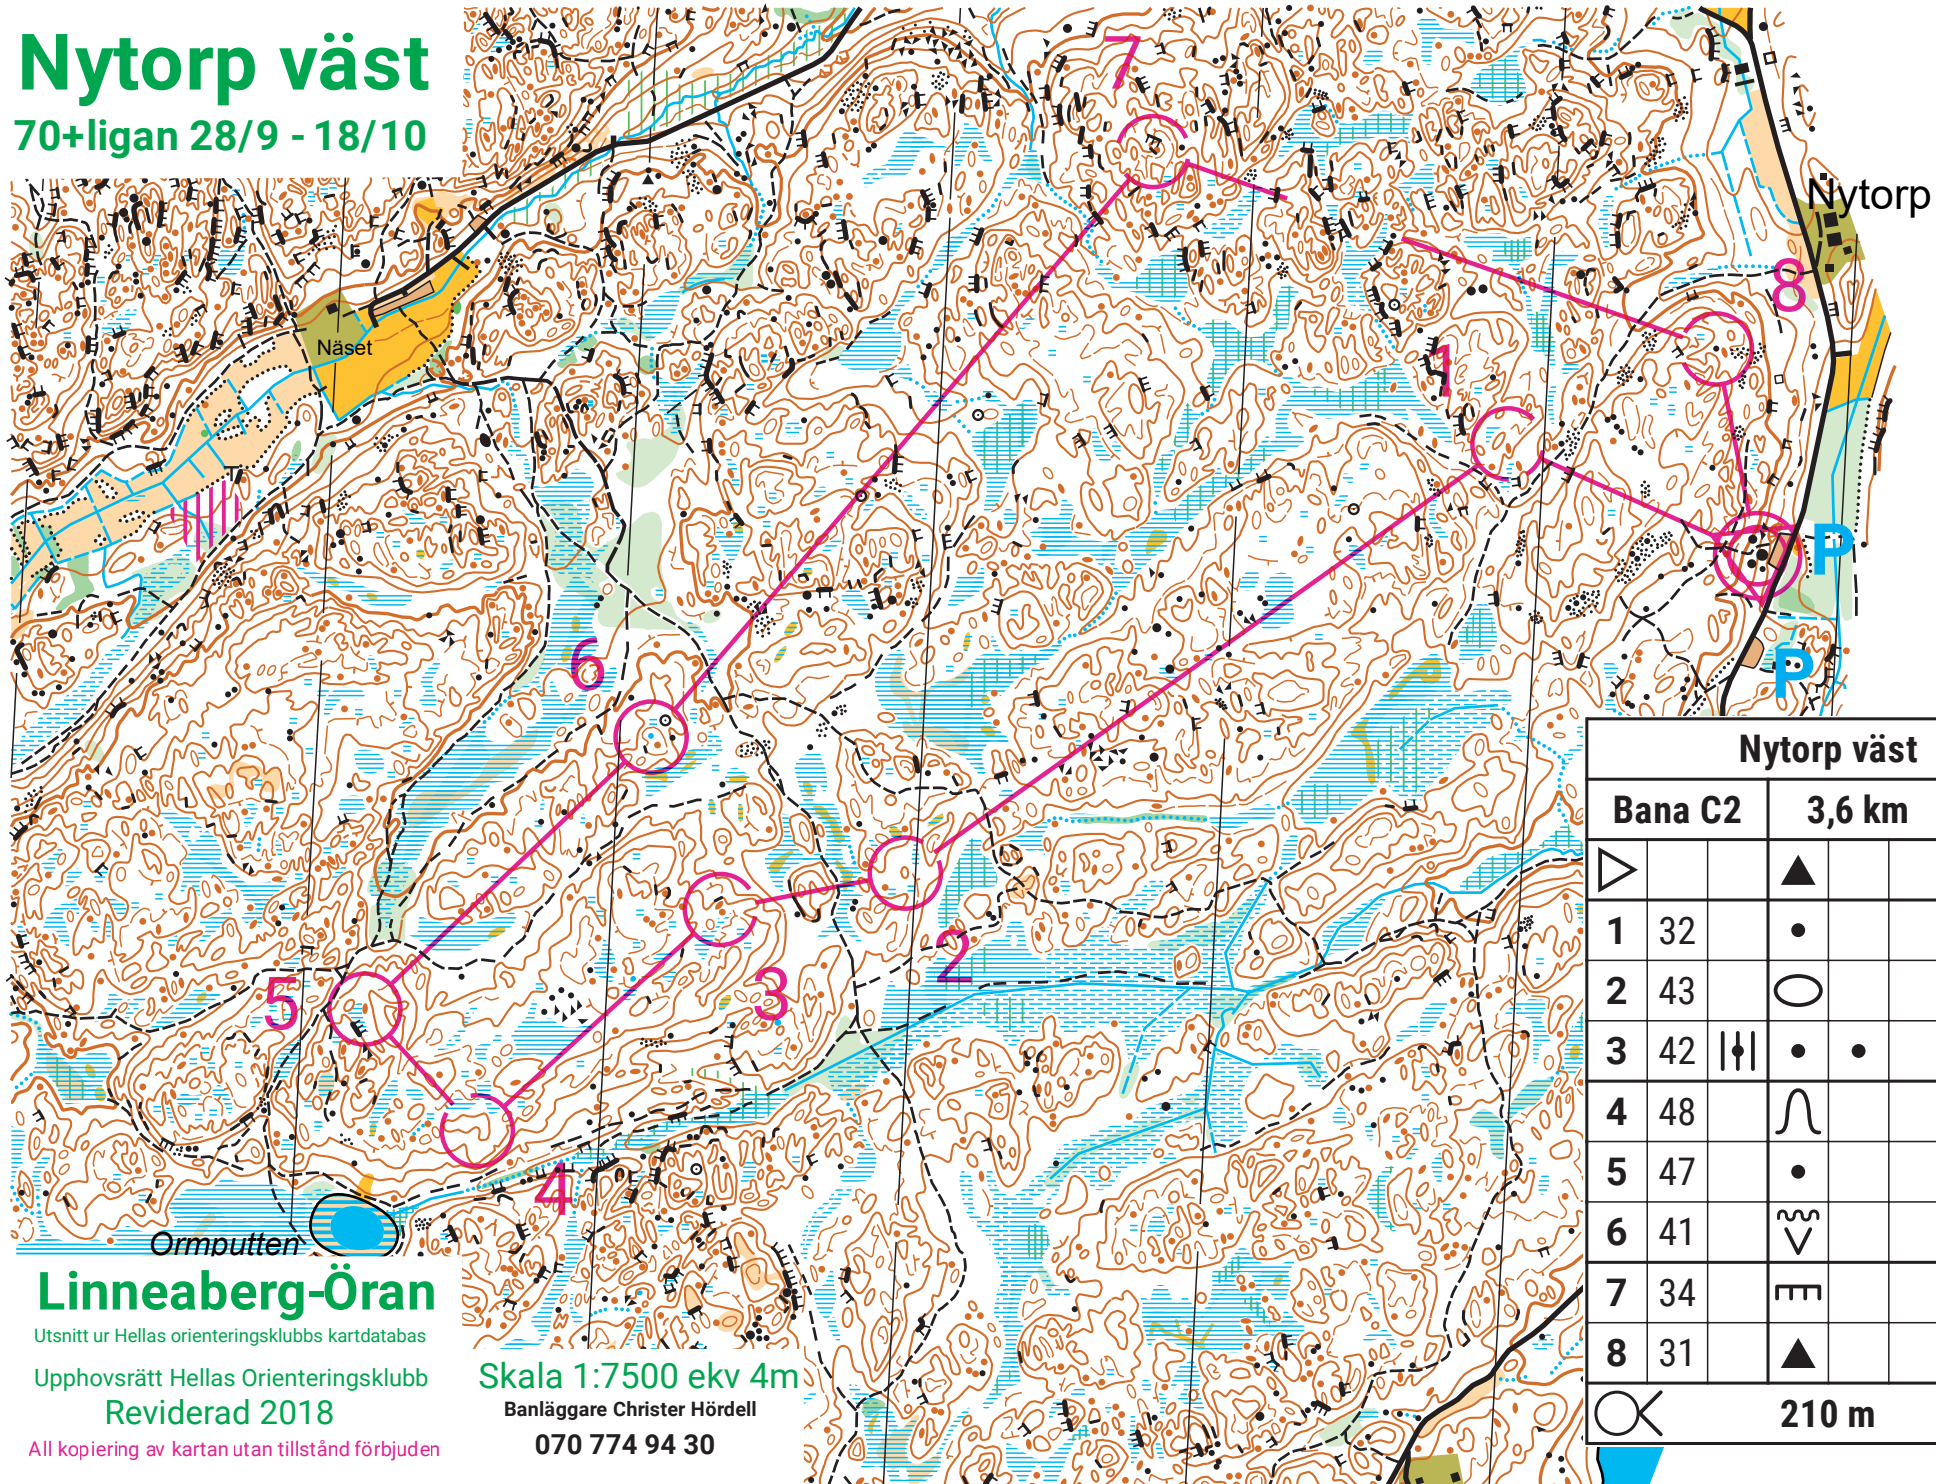

Nytorp väst

70+ligan 28/9 - 18/10

Nytorp väst			
Bana C2		3,6 km	
▷		▲	•○
1	32	•	LO
2	43	○	ñ
3	42	• •	
4	48	∩	
5	47	•	LO
6	41	∩ V	
7	34	≡	└
8	31	▲	○
○		210 m	
		○	

Linneberg-Öran

Utsnitt ur Hellas orienteringsklubbs kartdatabas