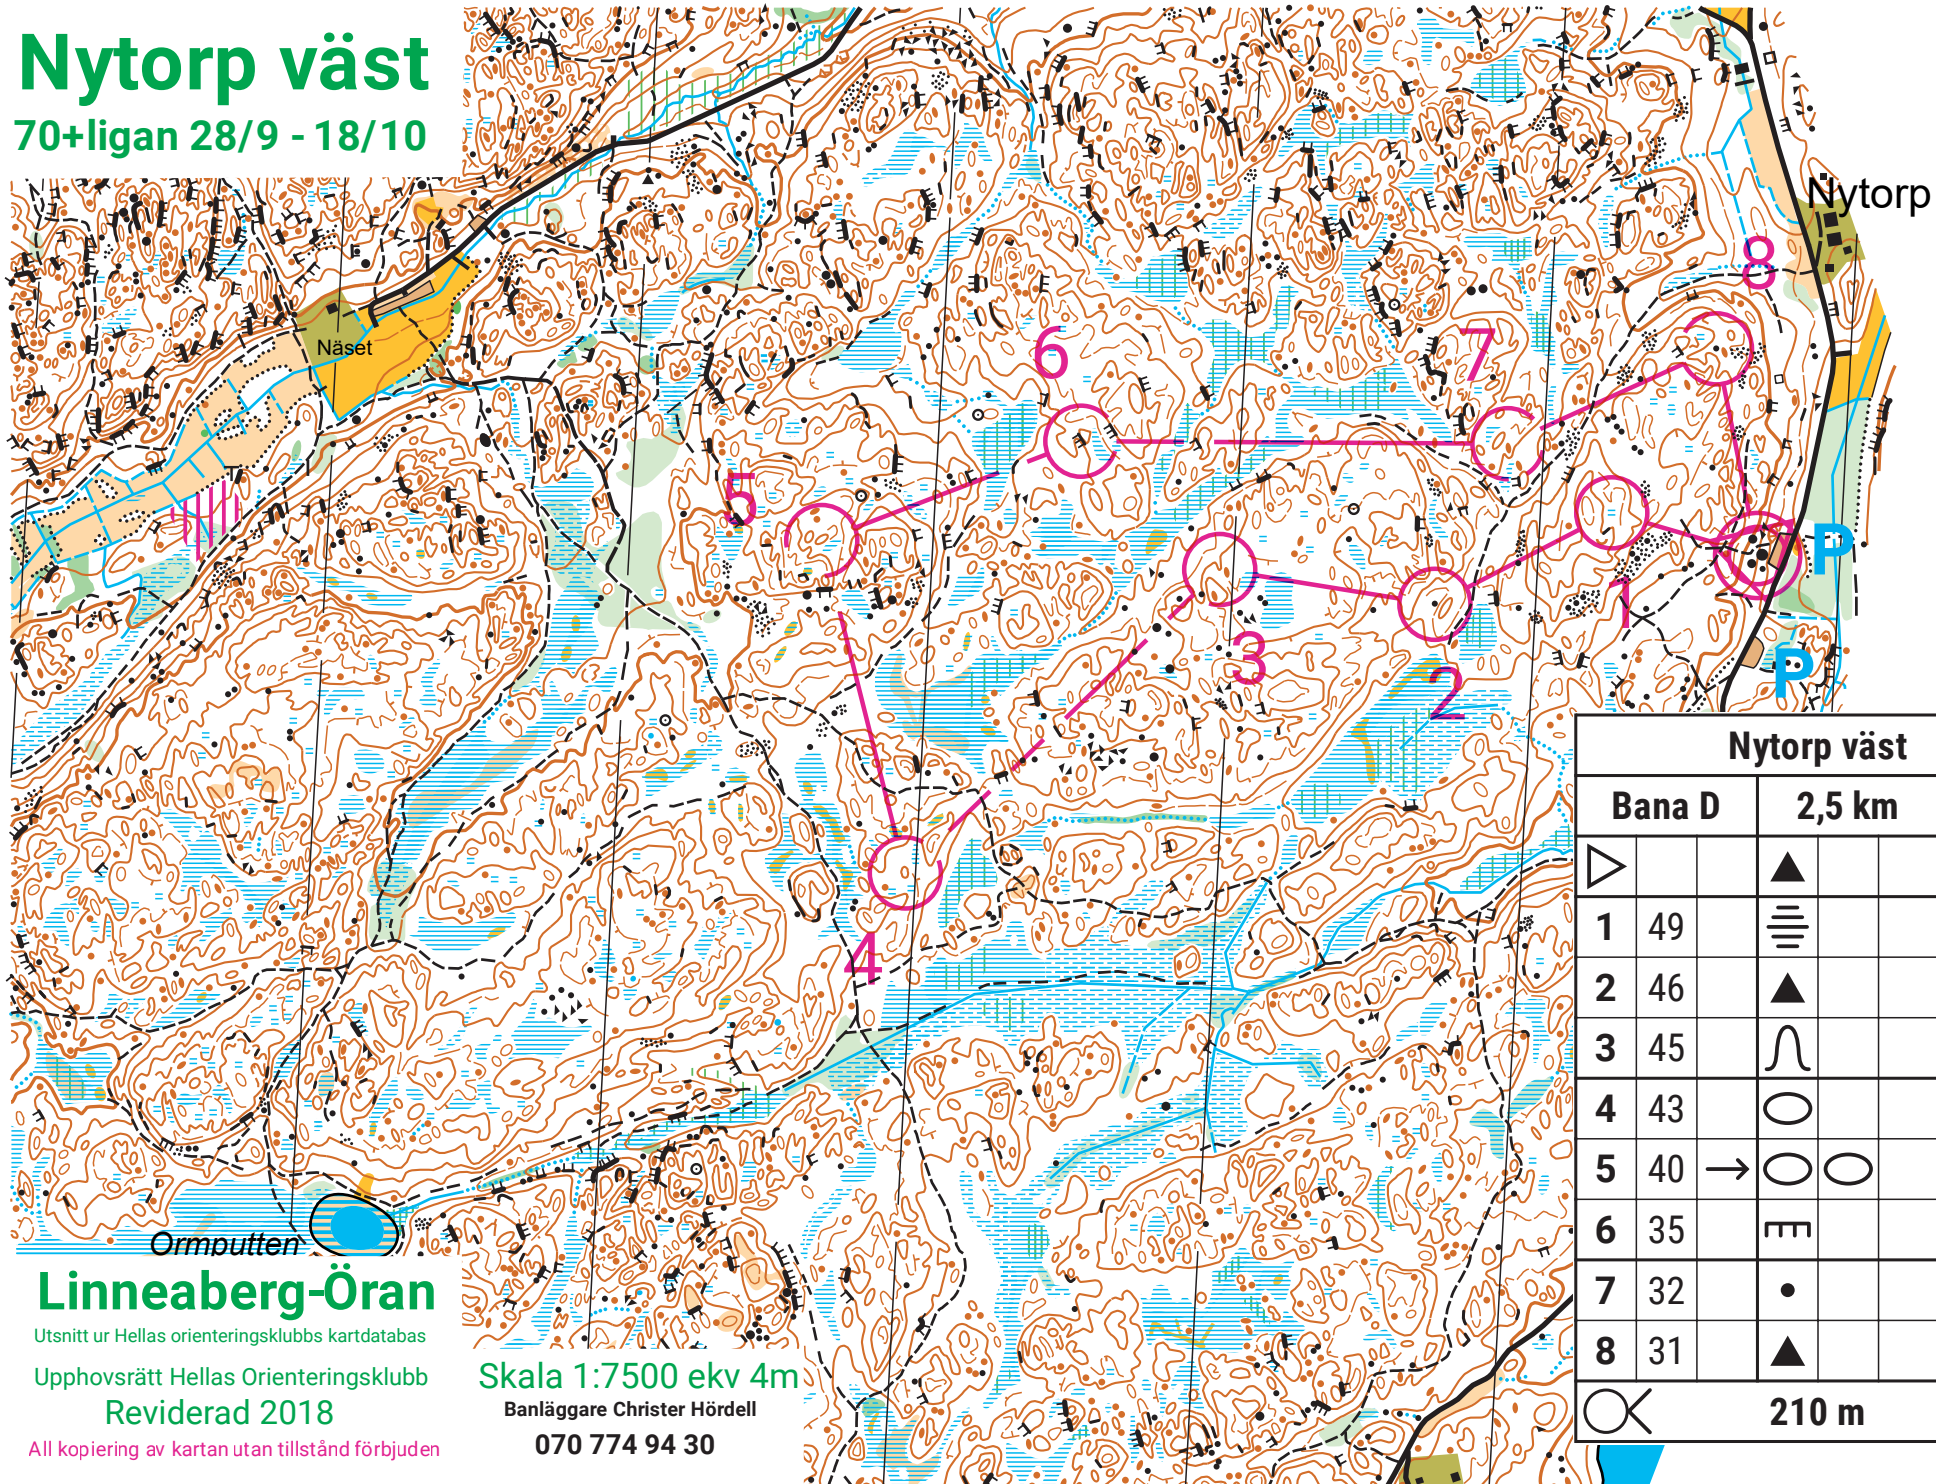

Nytorp väst

70+ligan 28/9 - 18/10

Nytorp väst				
Bana D	2,5 km			
▷		▲		○
1	49	≡		
2	46	▲		○
3	45	∩		∩
4	43	○		∩
5	40	→	○	○
6	35	≡		∩
7	32	•		∩
8	31	▲		○
⊗	210 m			⊗

Linneberg-Öran

Utsnitt ur Hellas orienteringsklubbs kartdatabas