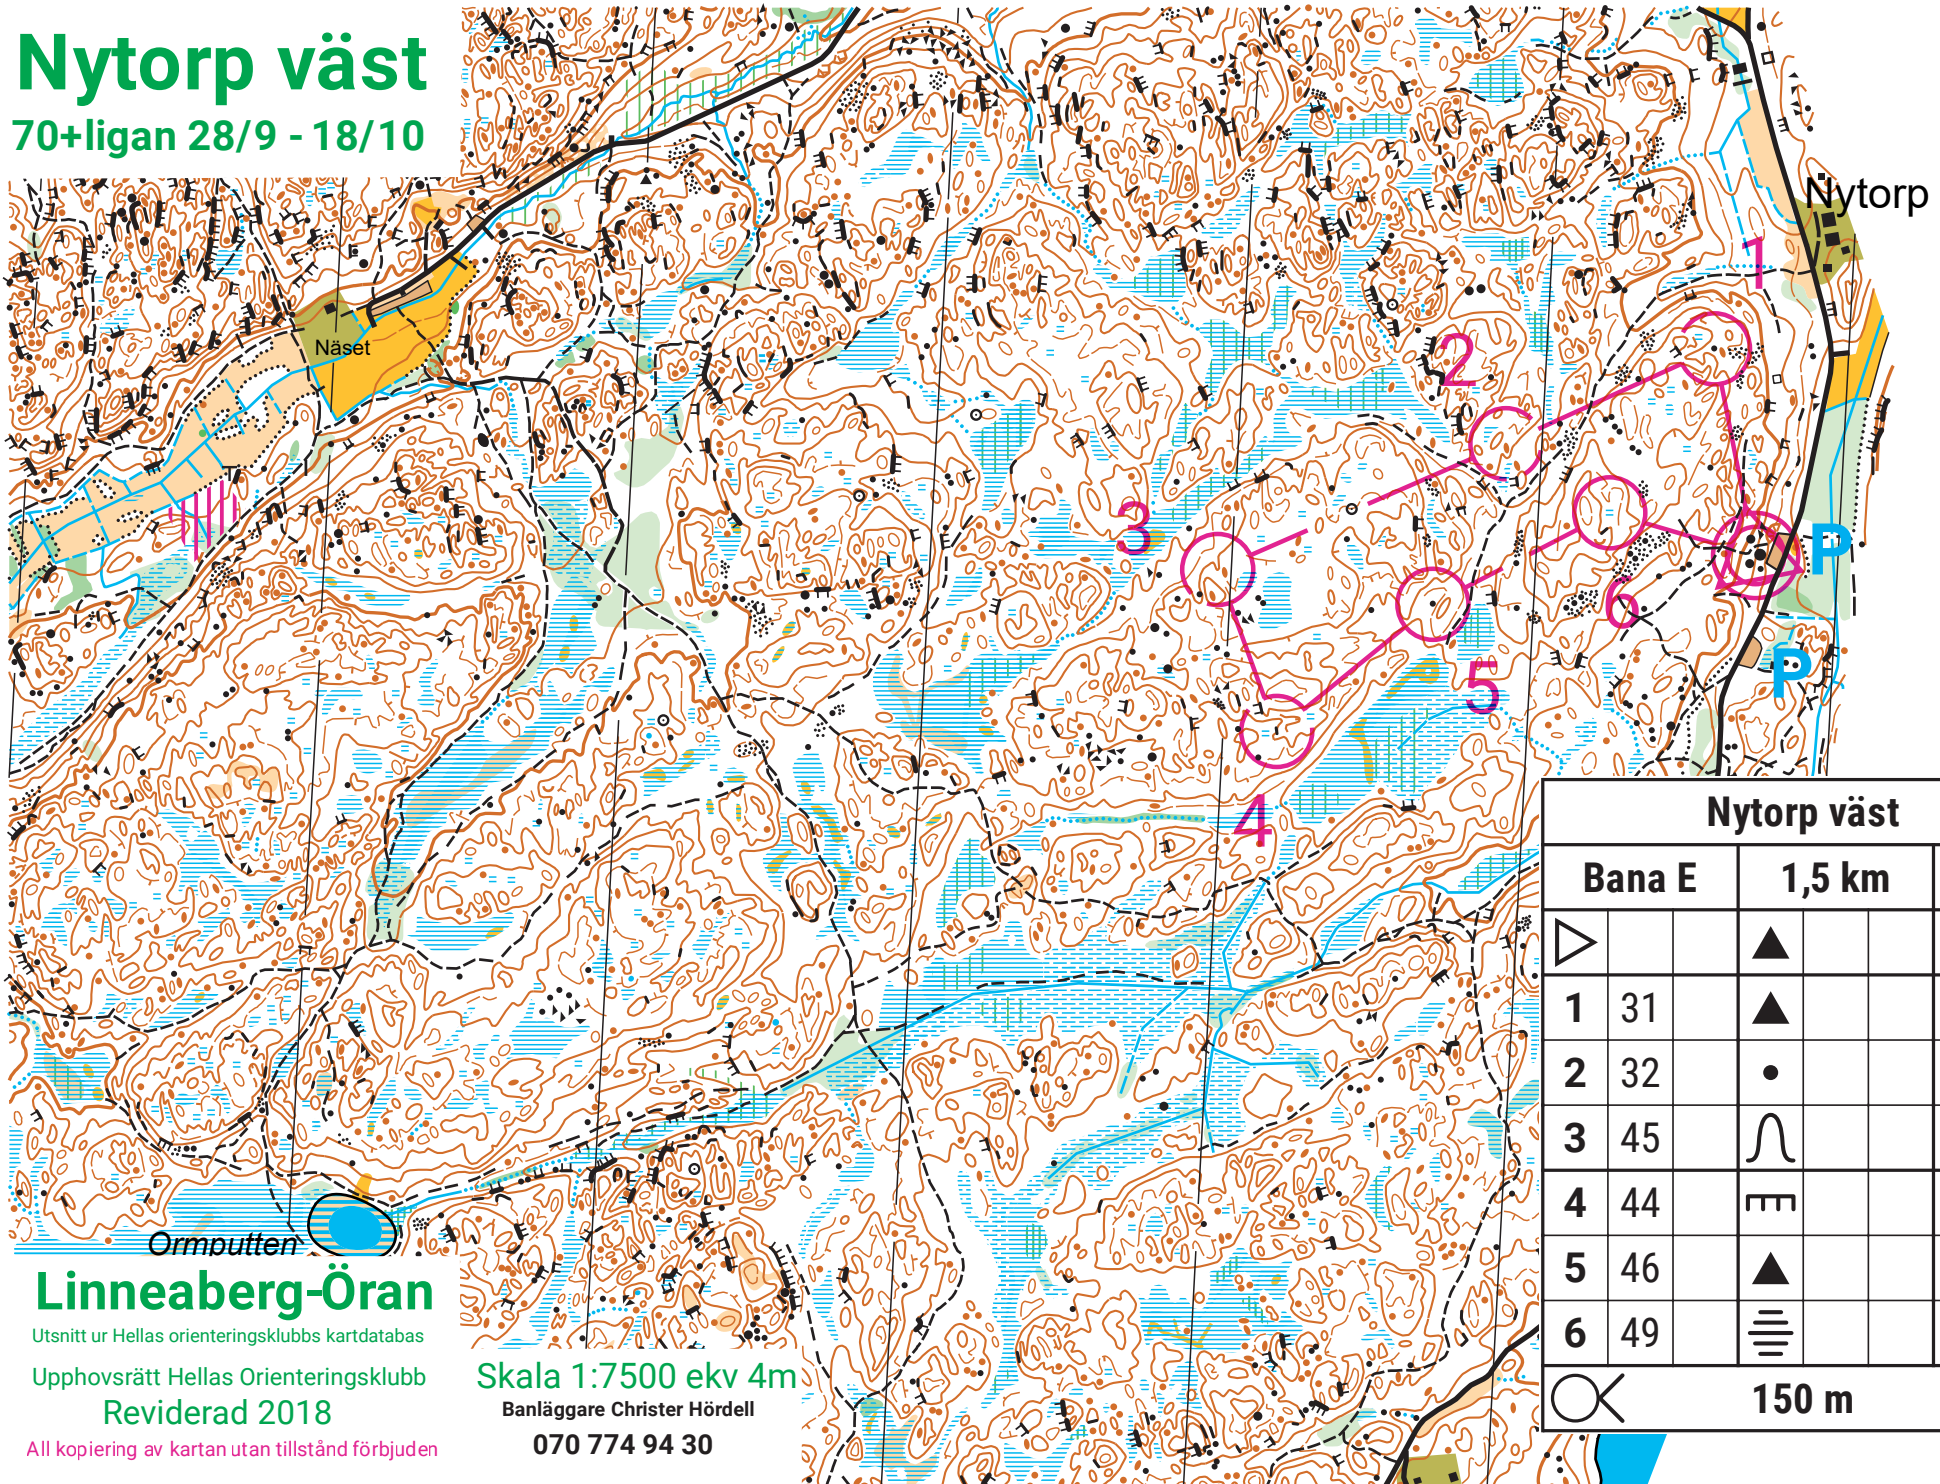

# Nytorp väst

70+ligan 28/9 - 18/10

Nytorp väst				
Bana E		1,5 km		
▷		▲		•○
1	31	▲		•○
2	32	•		○
3	45	∩		
4	44	≡		└
5	46	▲		•○
6	49	≡		
⊗		150 m		
		⊗		

**Linneberg-Öran**

Utsnitt ur Hellas orienteringsklubbs kartdatabas