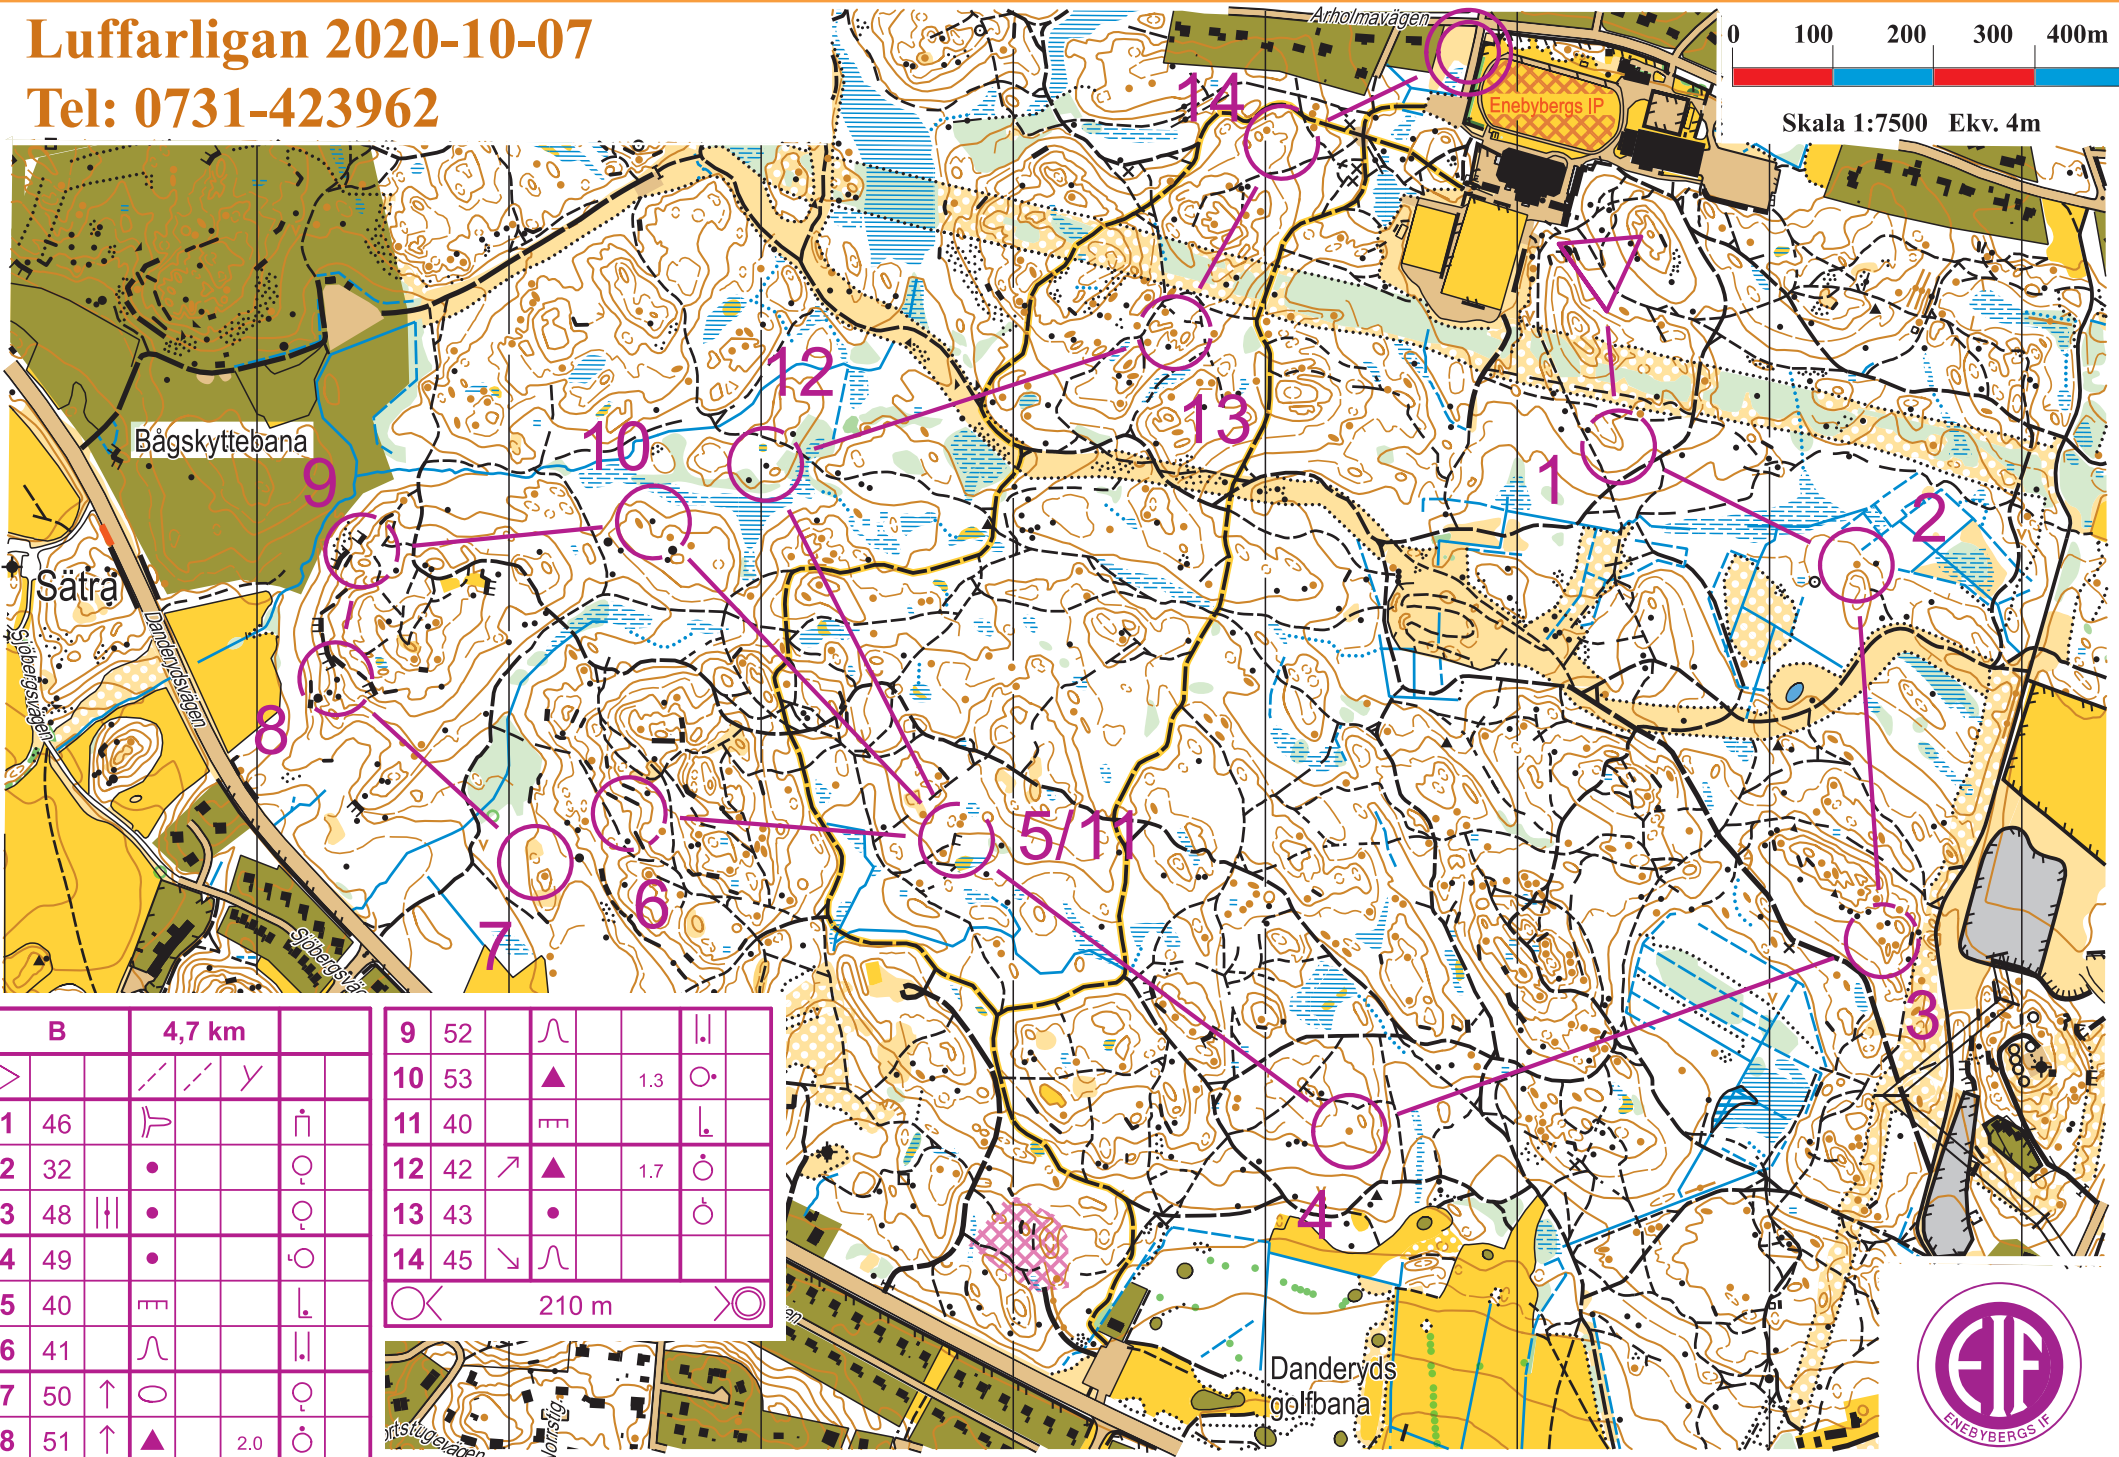

Luffarligan 2020-10-07

Tel: 0731-423962

B	4,7 km		
1	46		
2	32		
3	48		
4	49		
5	40		
6	41		
7	50		
8	51		

9	52		
10	53		1.3
11	40		
12	42		1.7
13	43		
14	45		

210 m