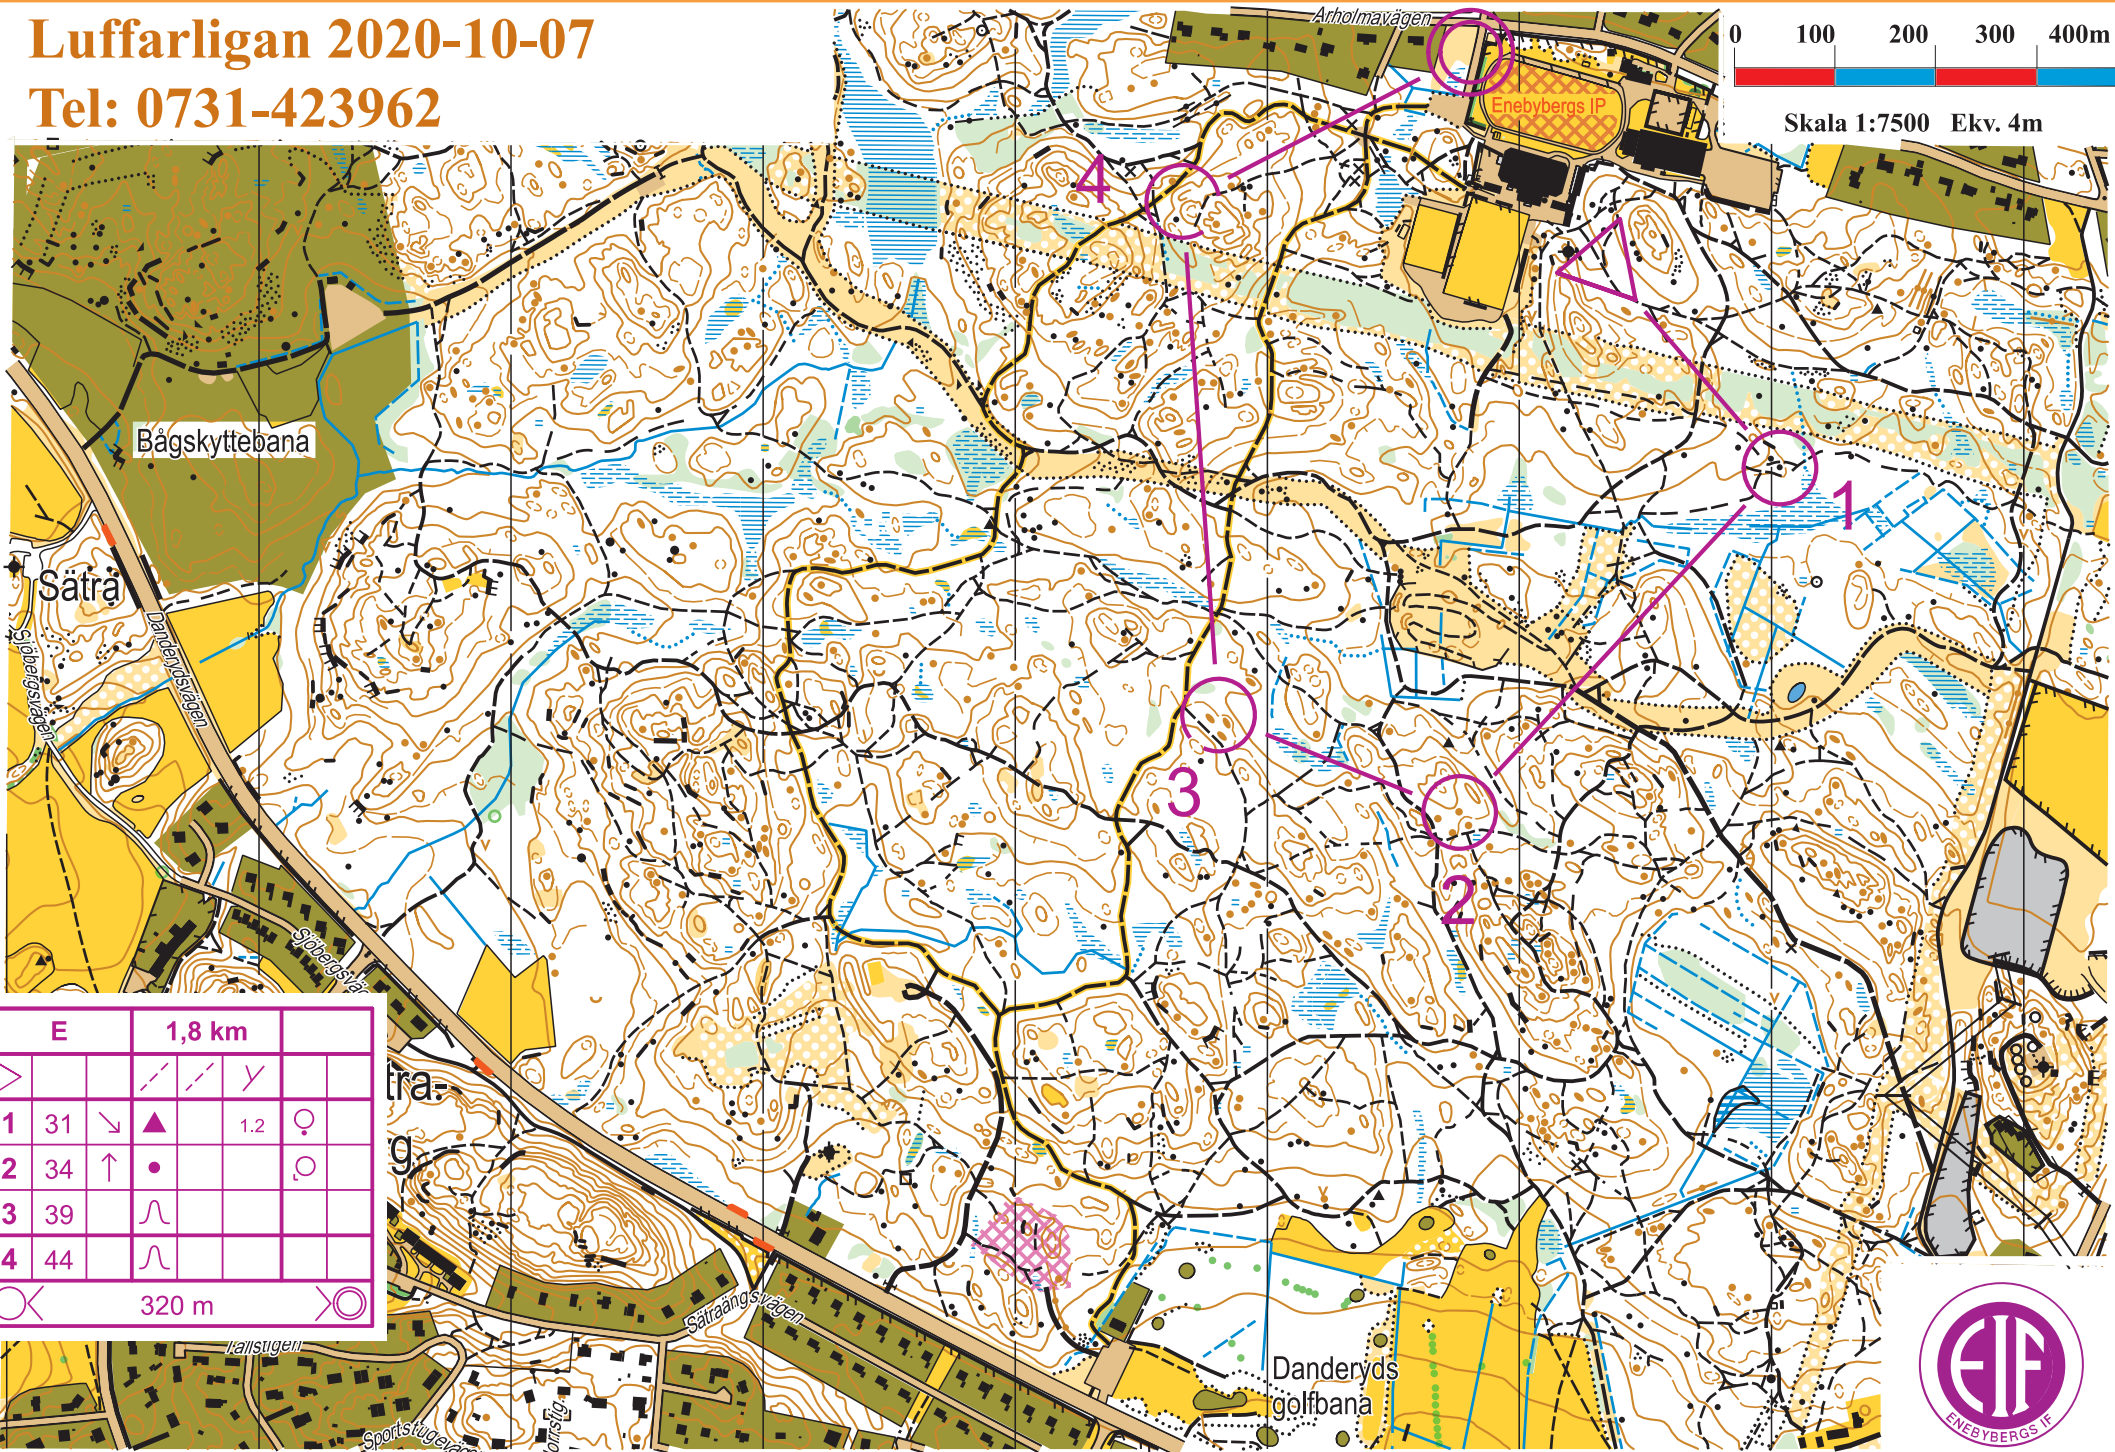

Luffarligan 2020-10-07

Tel: 0731-423962

E	1,8 km
1 31	↘ ▲ 1.2 ♀
2 34	↑ • ○
3 39	∩
4 44	∩

○ 320 m ○