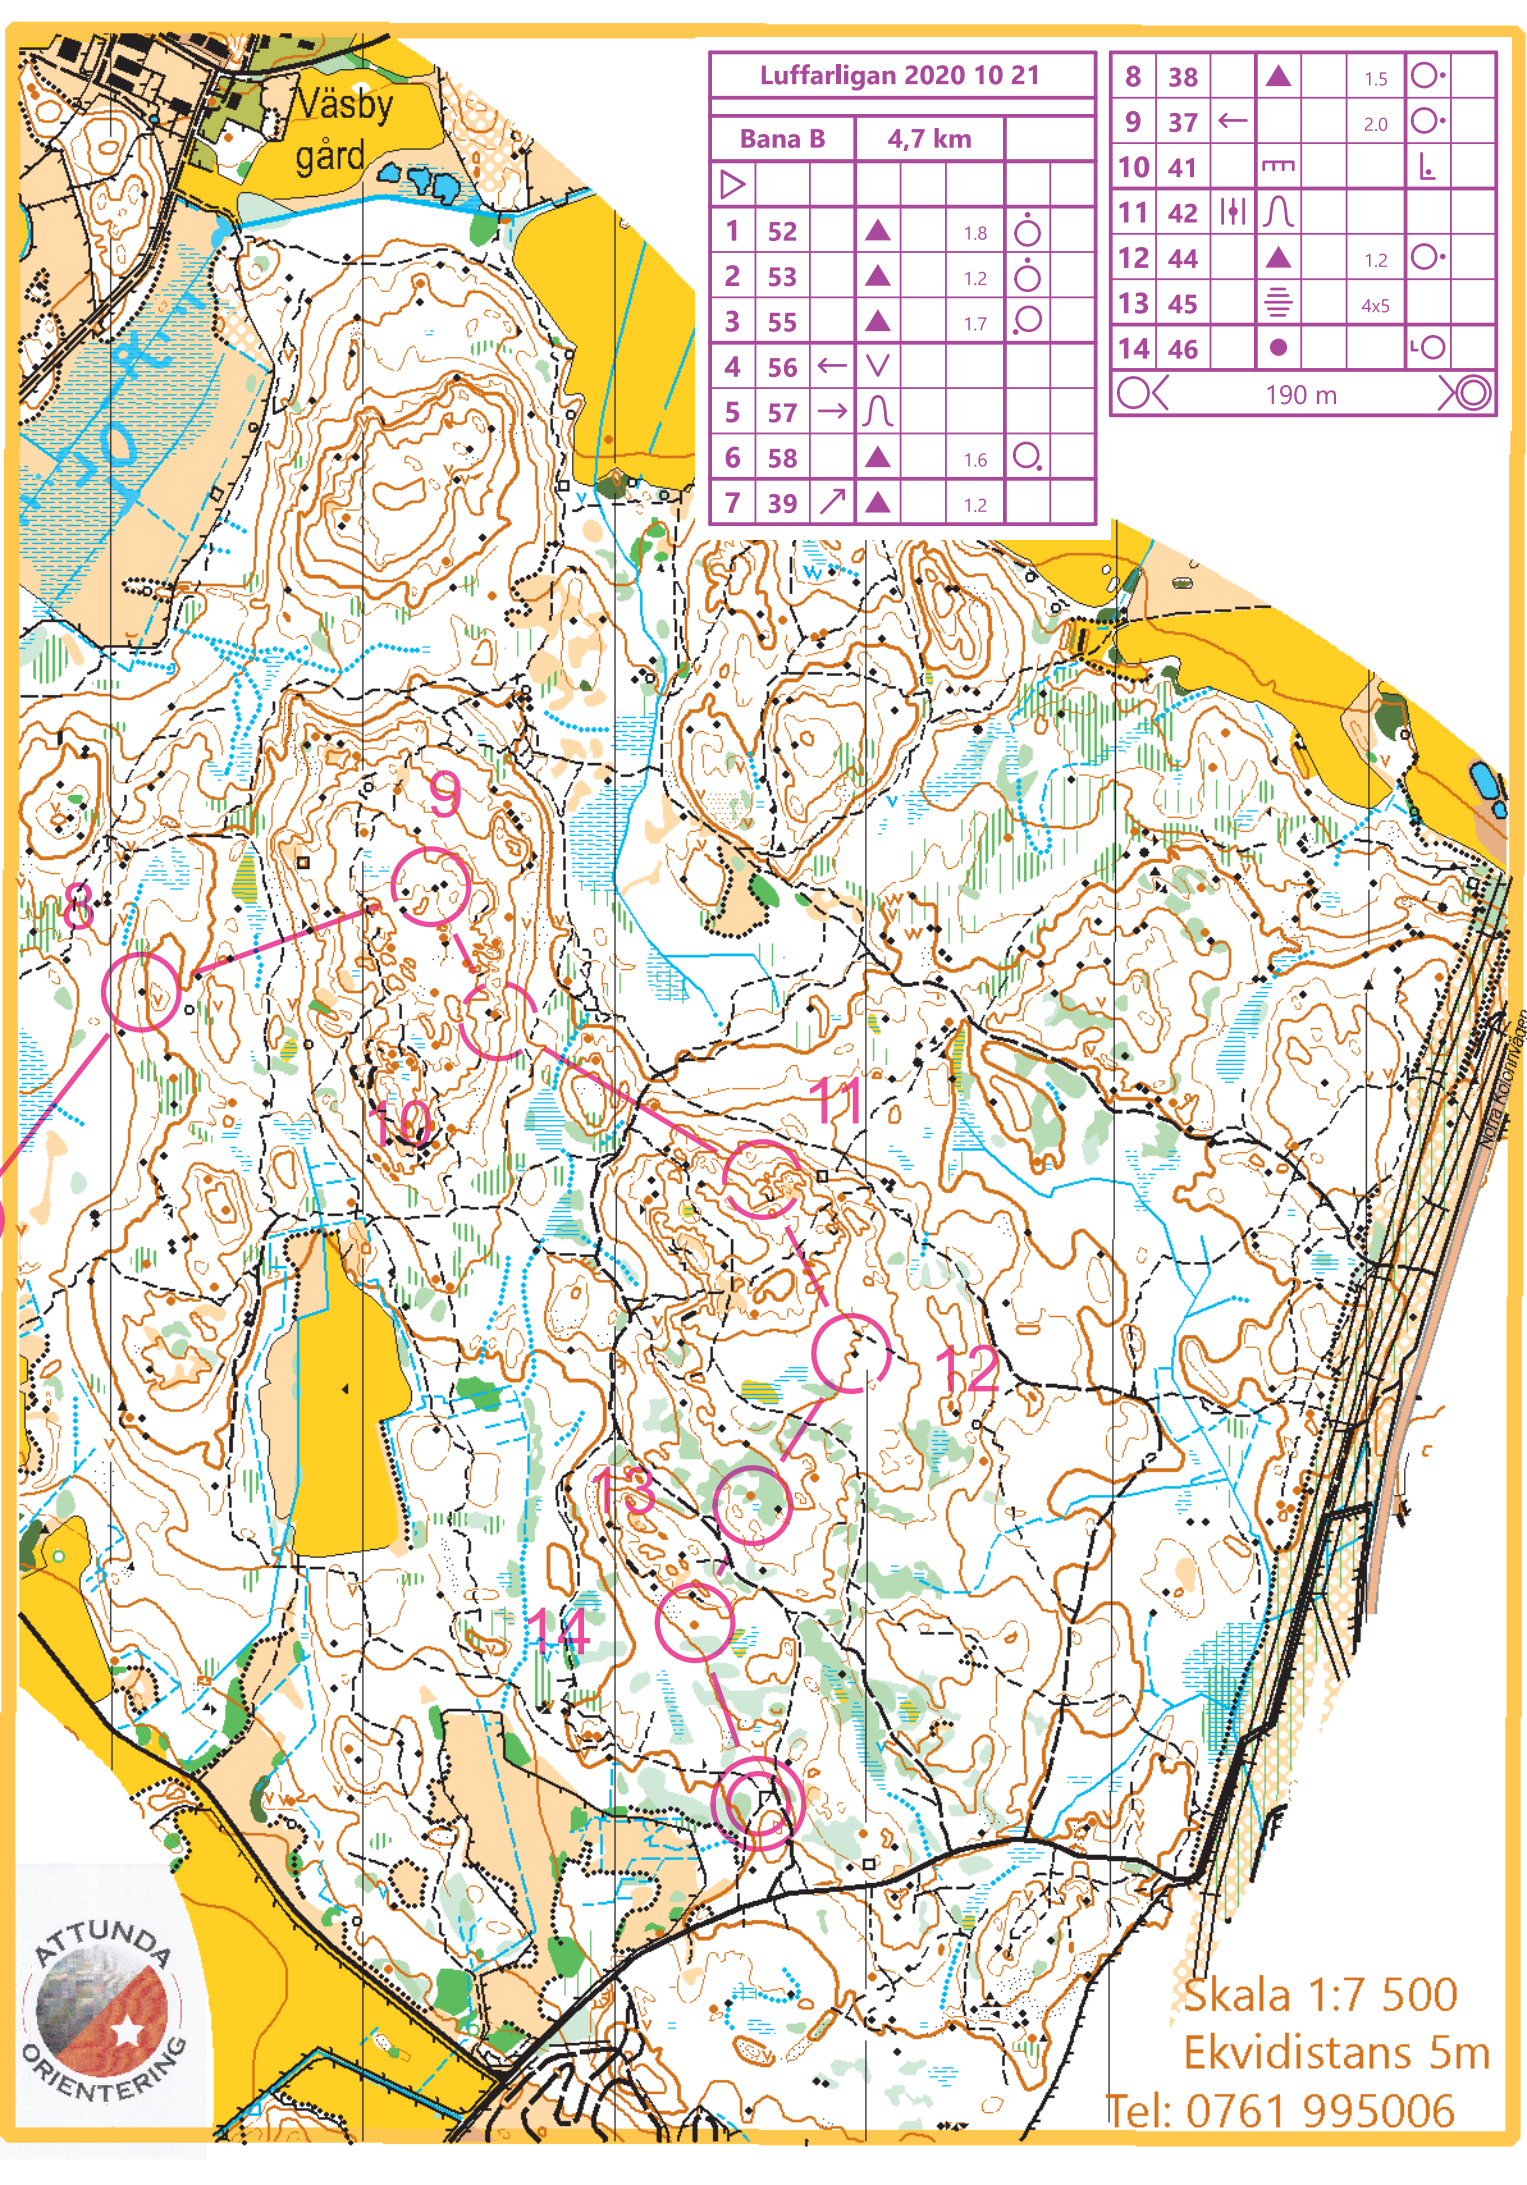

Väsby  
gård

Luffarligan 2020 10 21

Bana B		4,7 km		
1	52	▲	1.8	○
2	53	▲	1.2	○
3	55	▲	1.7	○
4	56	←	∇	
5	57	→	∩	
6	58	▲	1.6	○
7	39	↗	▲	1.2

8	38	▲	1.5	○
9	37	←	2.0	○
10	41	≡		⊥
11	42	∩		
12	44	▲	1.2	○
13	45	≡	4x5	
14	46	●		⊥

○ < 190 m > ⊙

Skala 1:7 500  
Ekvidistans 5m  
Tel: 0761 995006