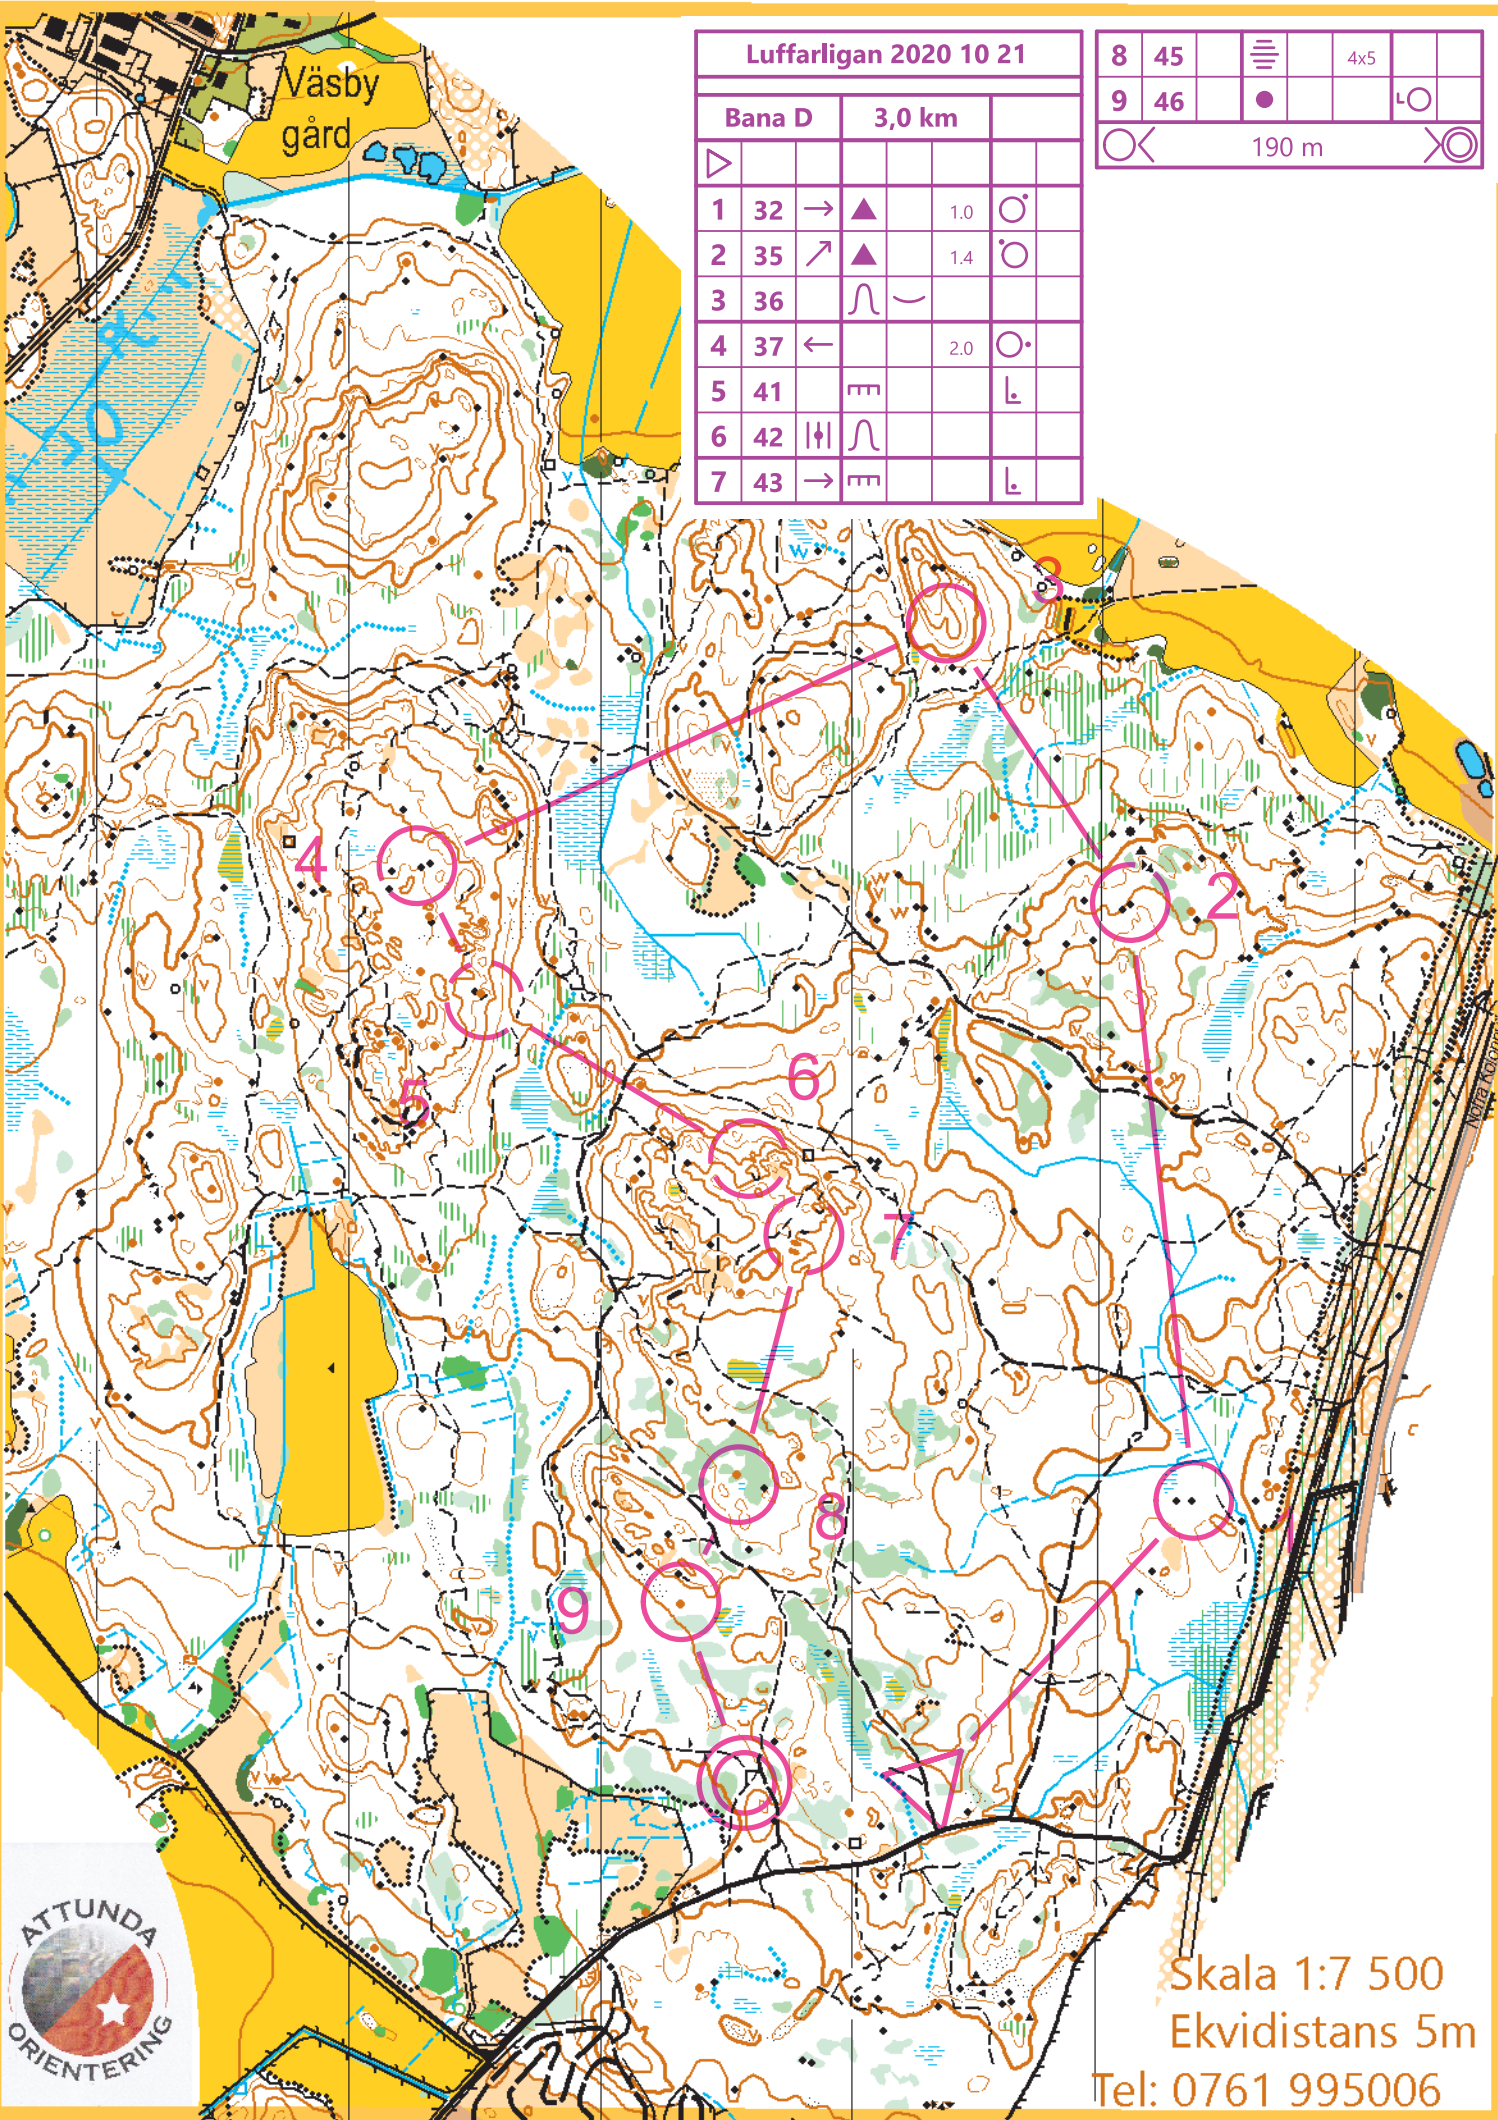

# Luffarligan 2020 10 21

Bana D		3,0 km		
▷				
1	32 →	▲	1.0	○
2	35 ↗	▲	1.4	○
3	36	∩ —		
4	37 ←		2.0	○
5	41	≡		⊥
6	42	∩		
7	43 →	≡		⊥

8	45	≡	4x5
9	46	●	⊥

○ ◁ 190 m ▷ ○

Väsby gård

Skala 1:7 500  
 Ekvidistans 5m  
 Tel: 0761 995006