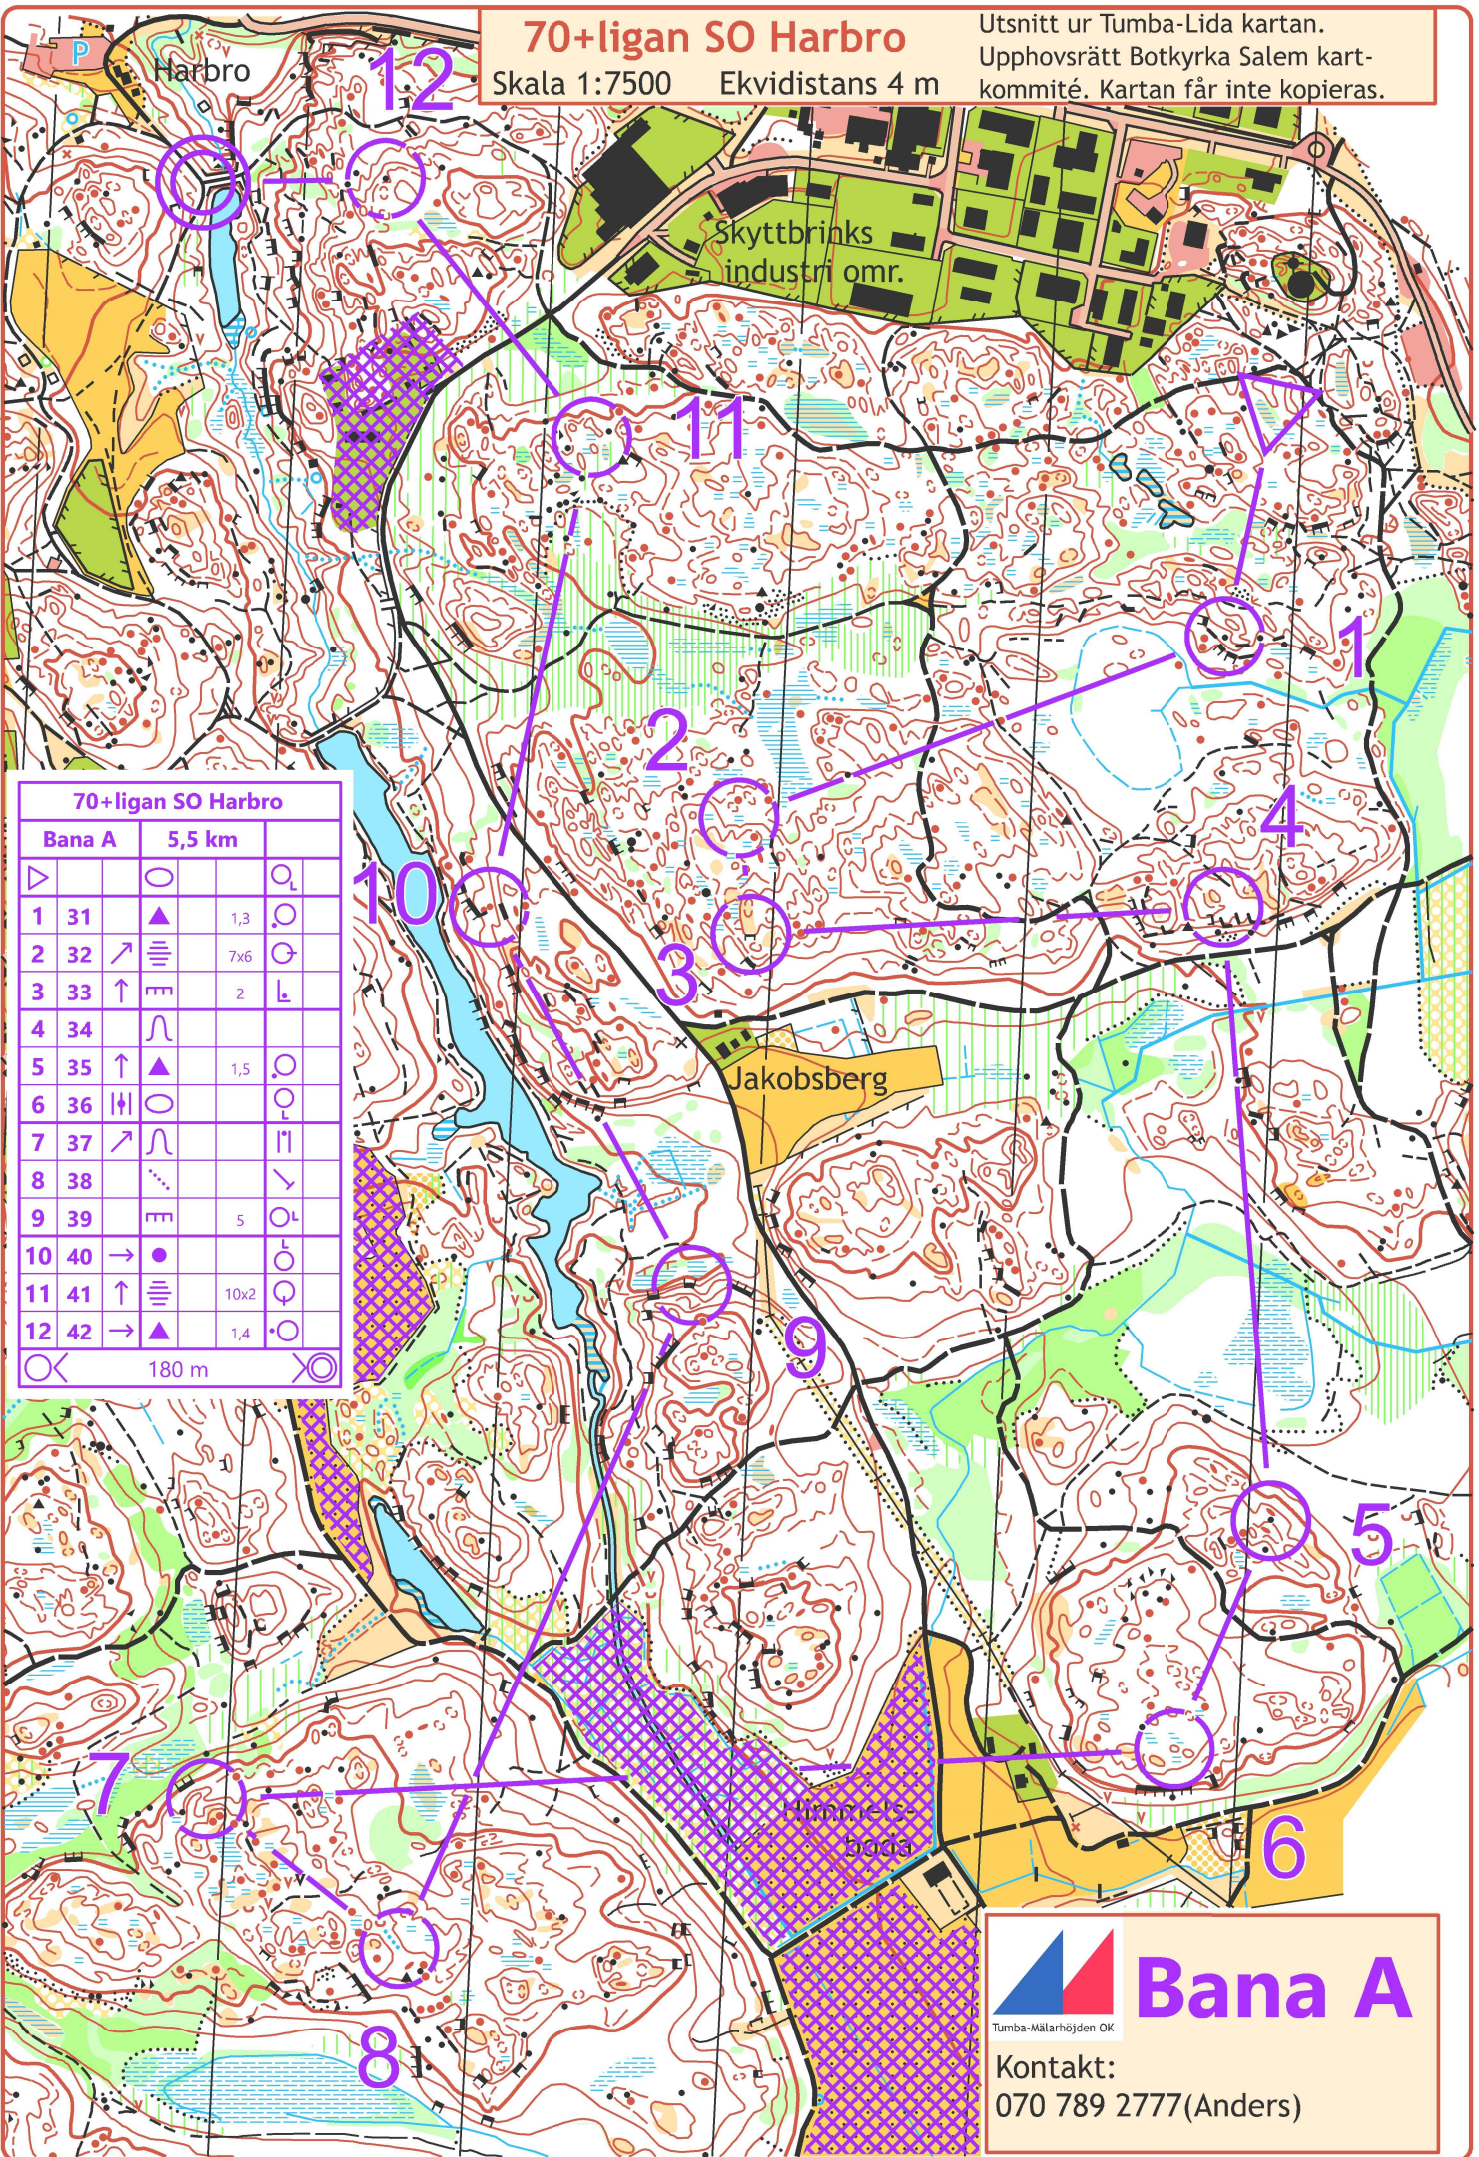

# 70+ligan SO Harbro

Skala 1:7500 Ekvidistans 4 m

Utsnitt ur Tumba-Lida kartan.  
Upphovsrätt Botkyrka Salem kartkommité. Kartan får inte kopieras.

70+ligan SO Harbro			
Bana A		5,5 km	
1	31	▲	1,3
2	32	↗	7x6
3	33	↑	2
4	34	∩	
5	35	↑	1,5
6	36	∩	
7	37	↗	
8	38	∩	
9	39	mm	5
10	40	→	
11	41	↑	10x2
12	42	→	1,4

180 m