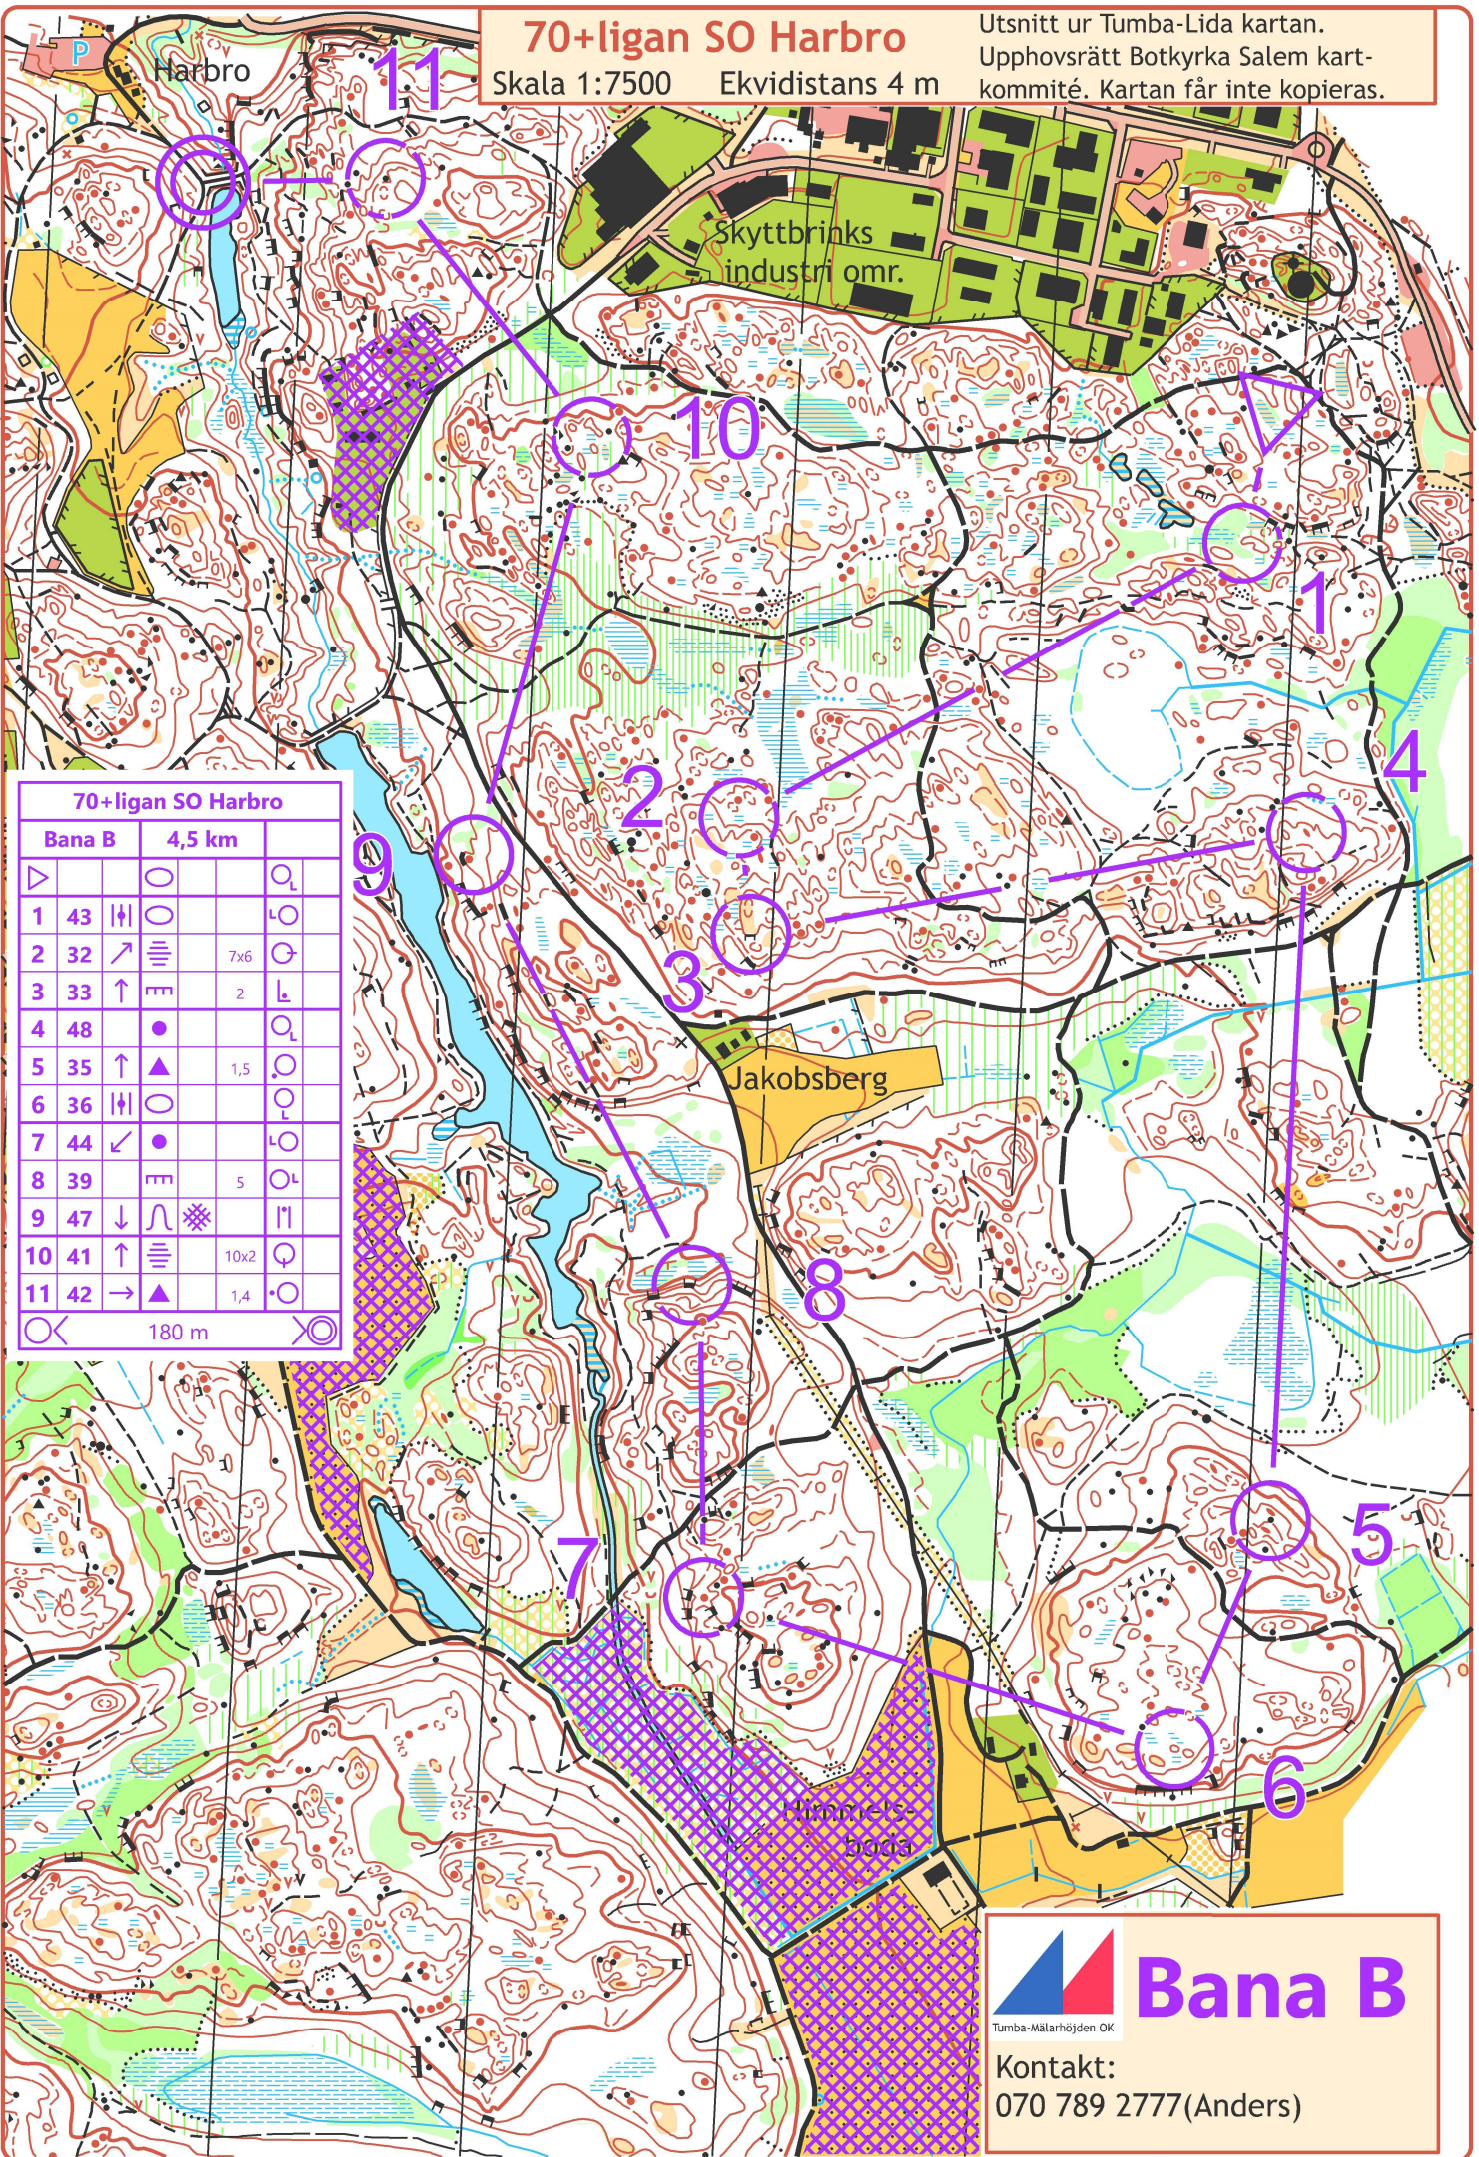

70+ligan SO Harbro

Skala 1:7500 Ekvidistans 4 m

Utsnitt ur Tumba-Lida kartan.
Upphovsrätt Botkyrka Salem kartkommité. Kartan får inte kopieras.

70+ligan SO Harbro				
Bana B	4,5 km			
1	43	↑↑	○	○
2	32	↗	≡	7x6
3	33	↑	mm	2
4	48	●		○
5	35	↑	▲	1,5
6	36	↑↑	○	○
7	44	↙	●	○
8	39		mm	5
9	47	↓	∩	∩
10	41	↑	≡	10x2
11	42	→	▲	1,4

○ < 180 m > ○

Bana B
Tumba-Mälarhöjden OK

Kontakt:
070 789 2777 (Anders)