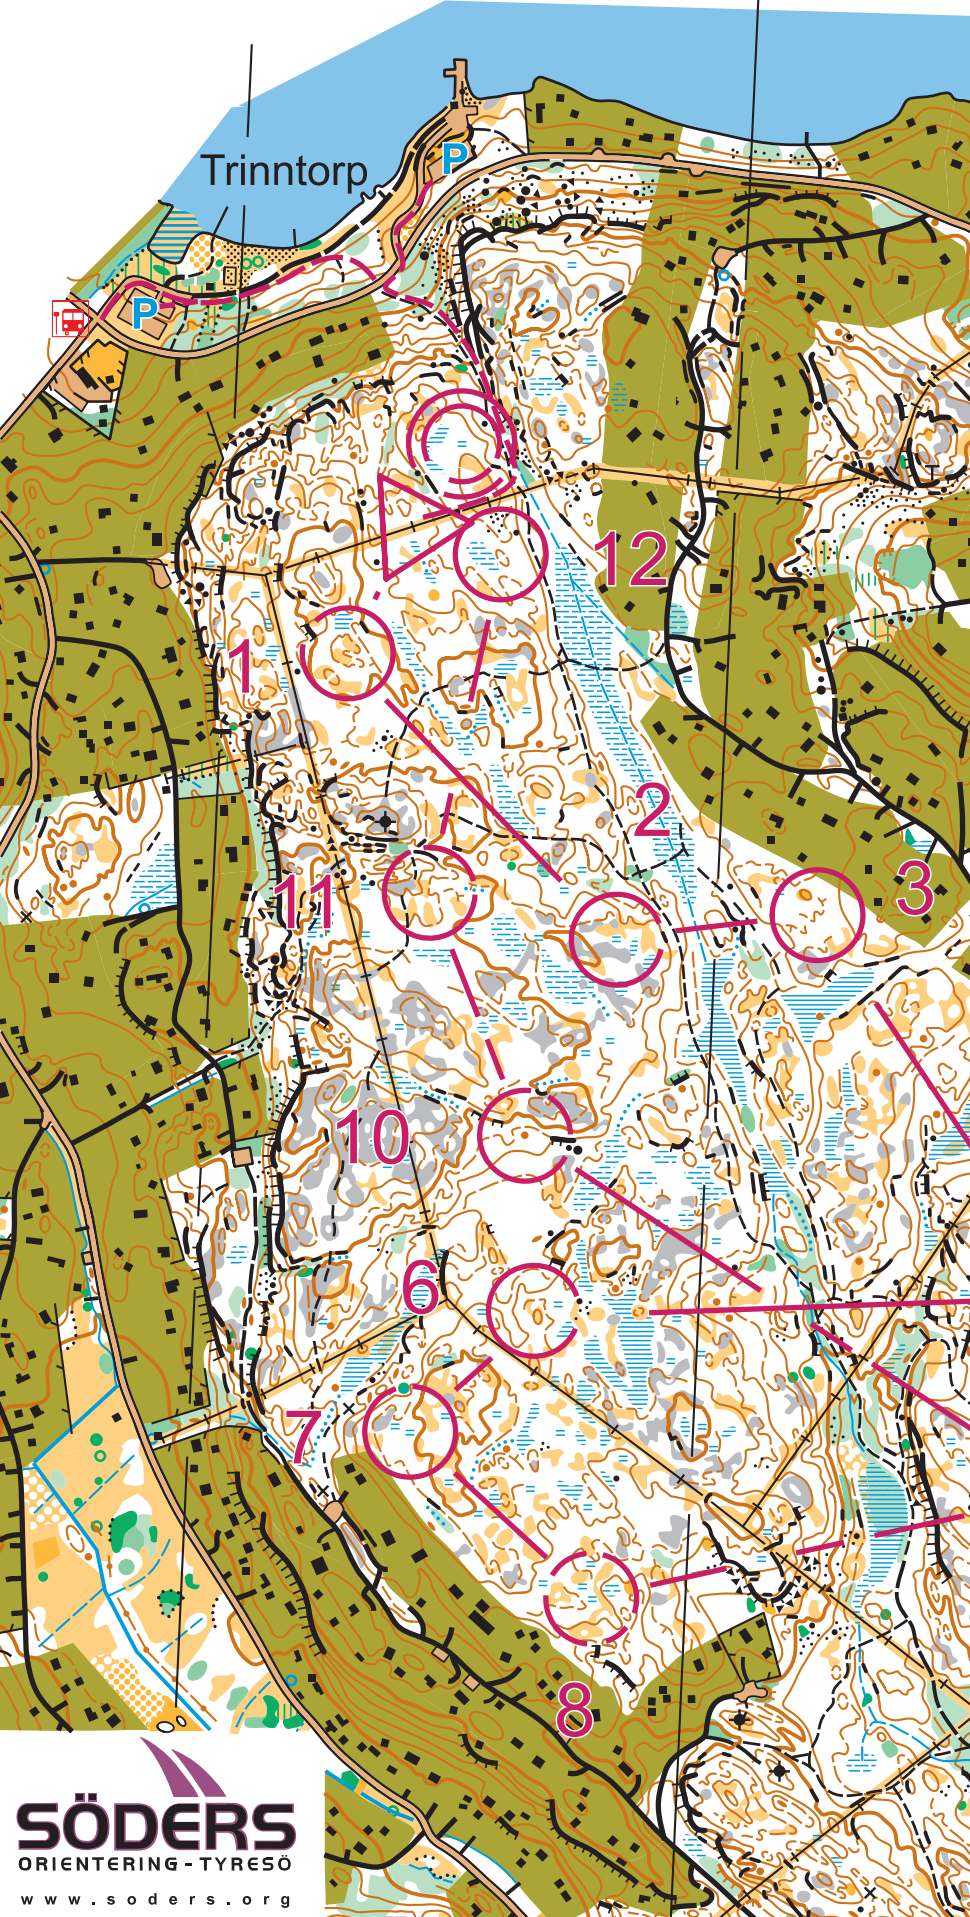

Utsnitt ur

Telegrafberget

Skala 1:7500 Ekvidistans 5 m

70+ligan Telegrafberget 2020

Bana A

4,6 km

▷		⊗		
1	31	∩		
2	32	←	≡	
3	33	∩		
4	34	○		○
5	35	≡		
6	37	○		○
7	43	↘	≡	
8	38	↓	≡	
9	39	↘	≡	2m
10	40	•		○
11	41	∩		
12	42	○		○
○	Mål	↘	≡	○