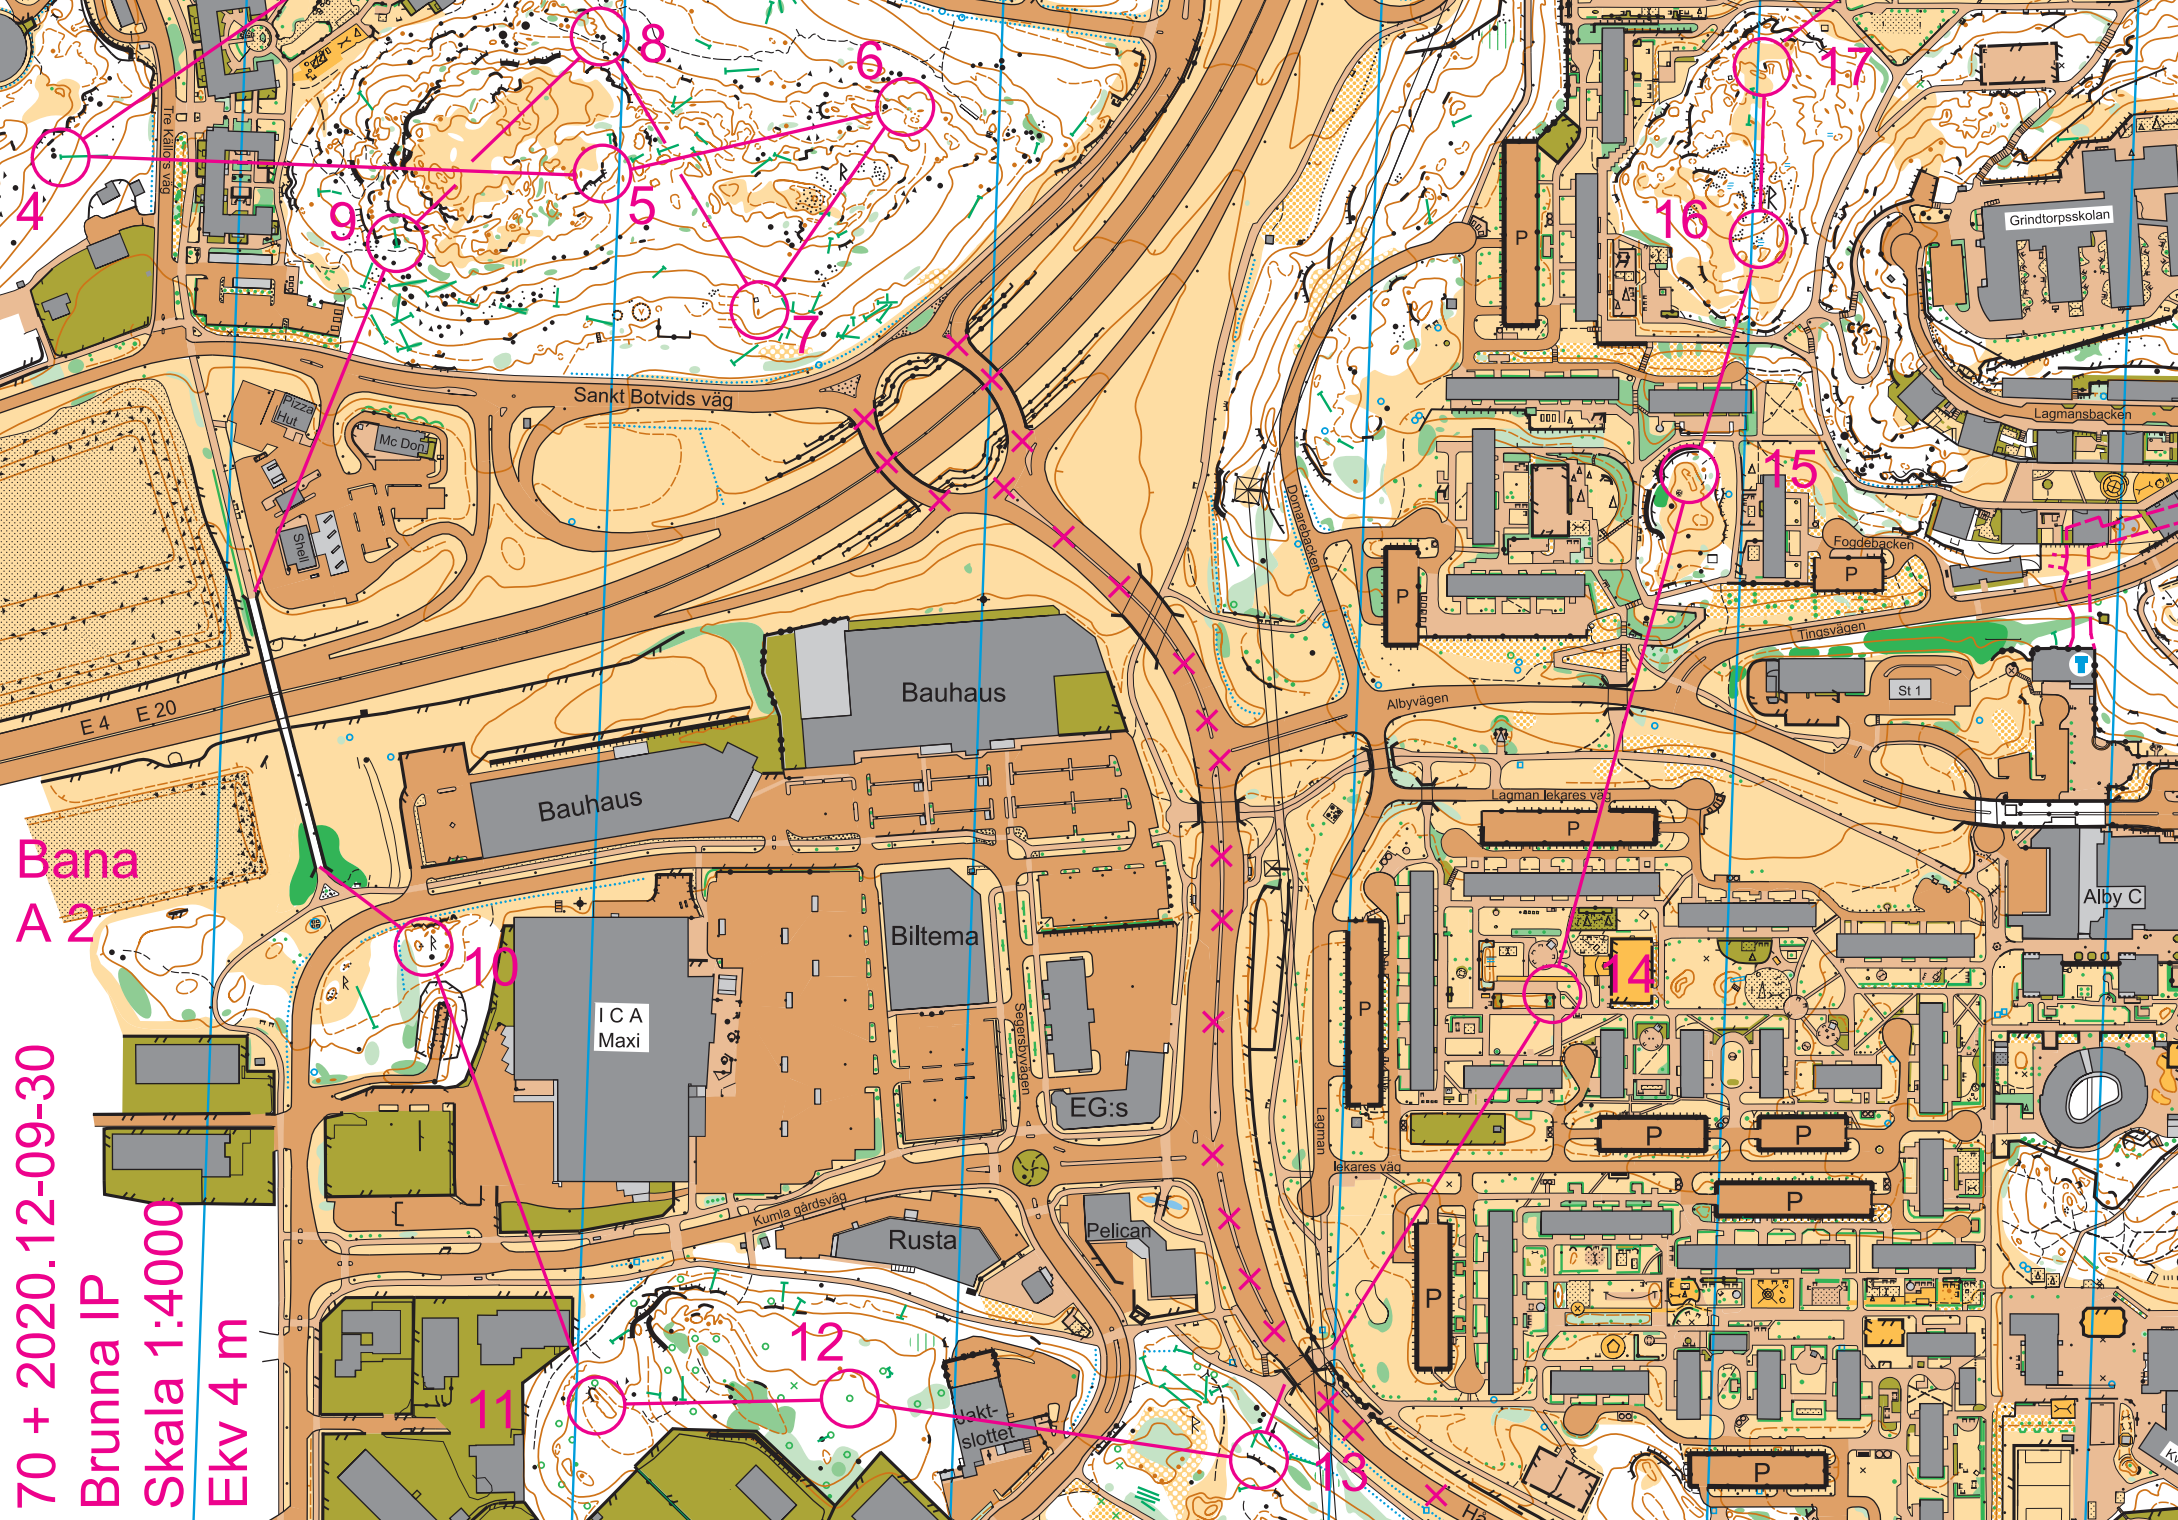

70 + 2020.12-09-30

Brunna IP

Skala 1:4000

Ekv 4 m

Bana  
A 2

4

9

5

7

8

6

17

16

10

11

12

13

14

15

16

17

18

19