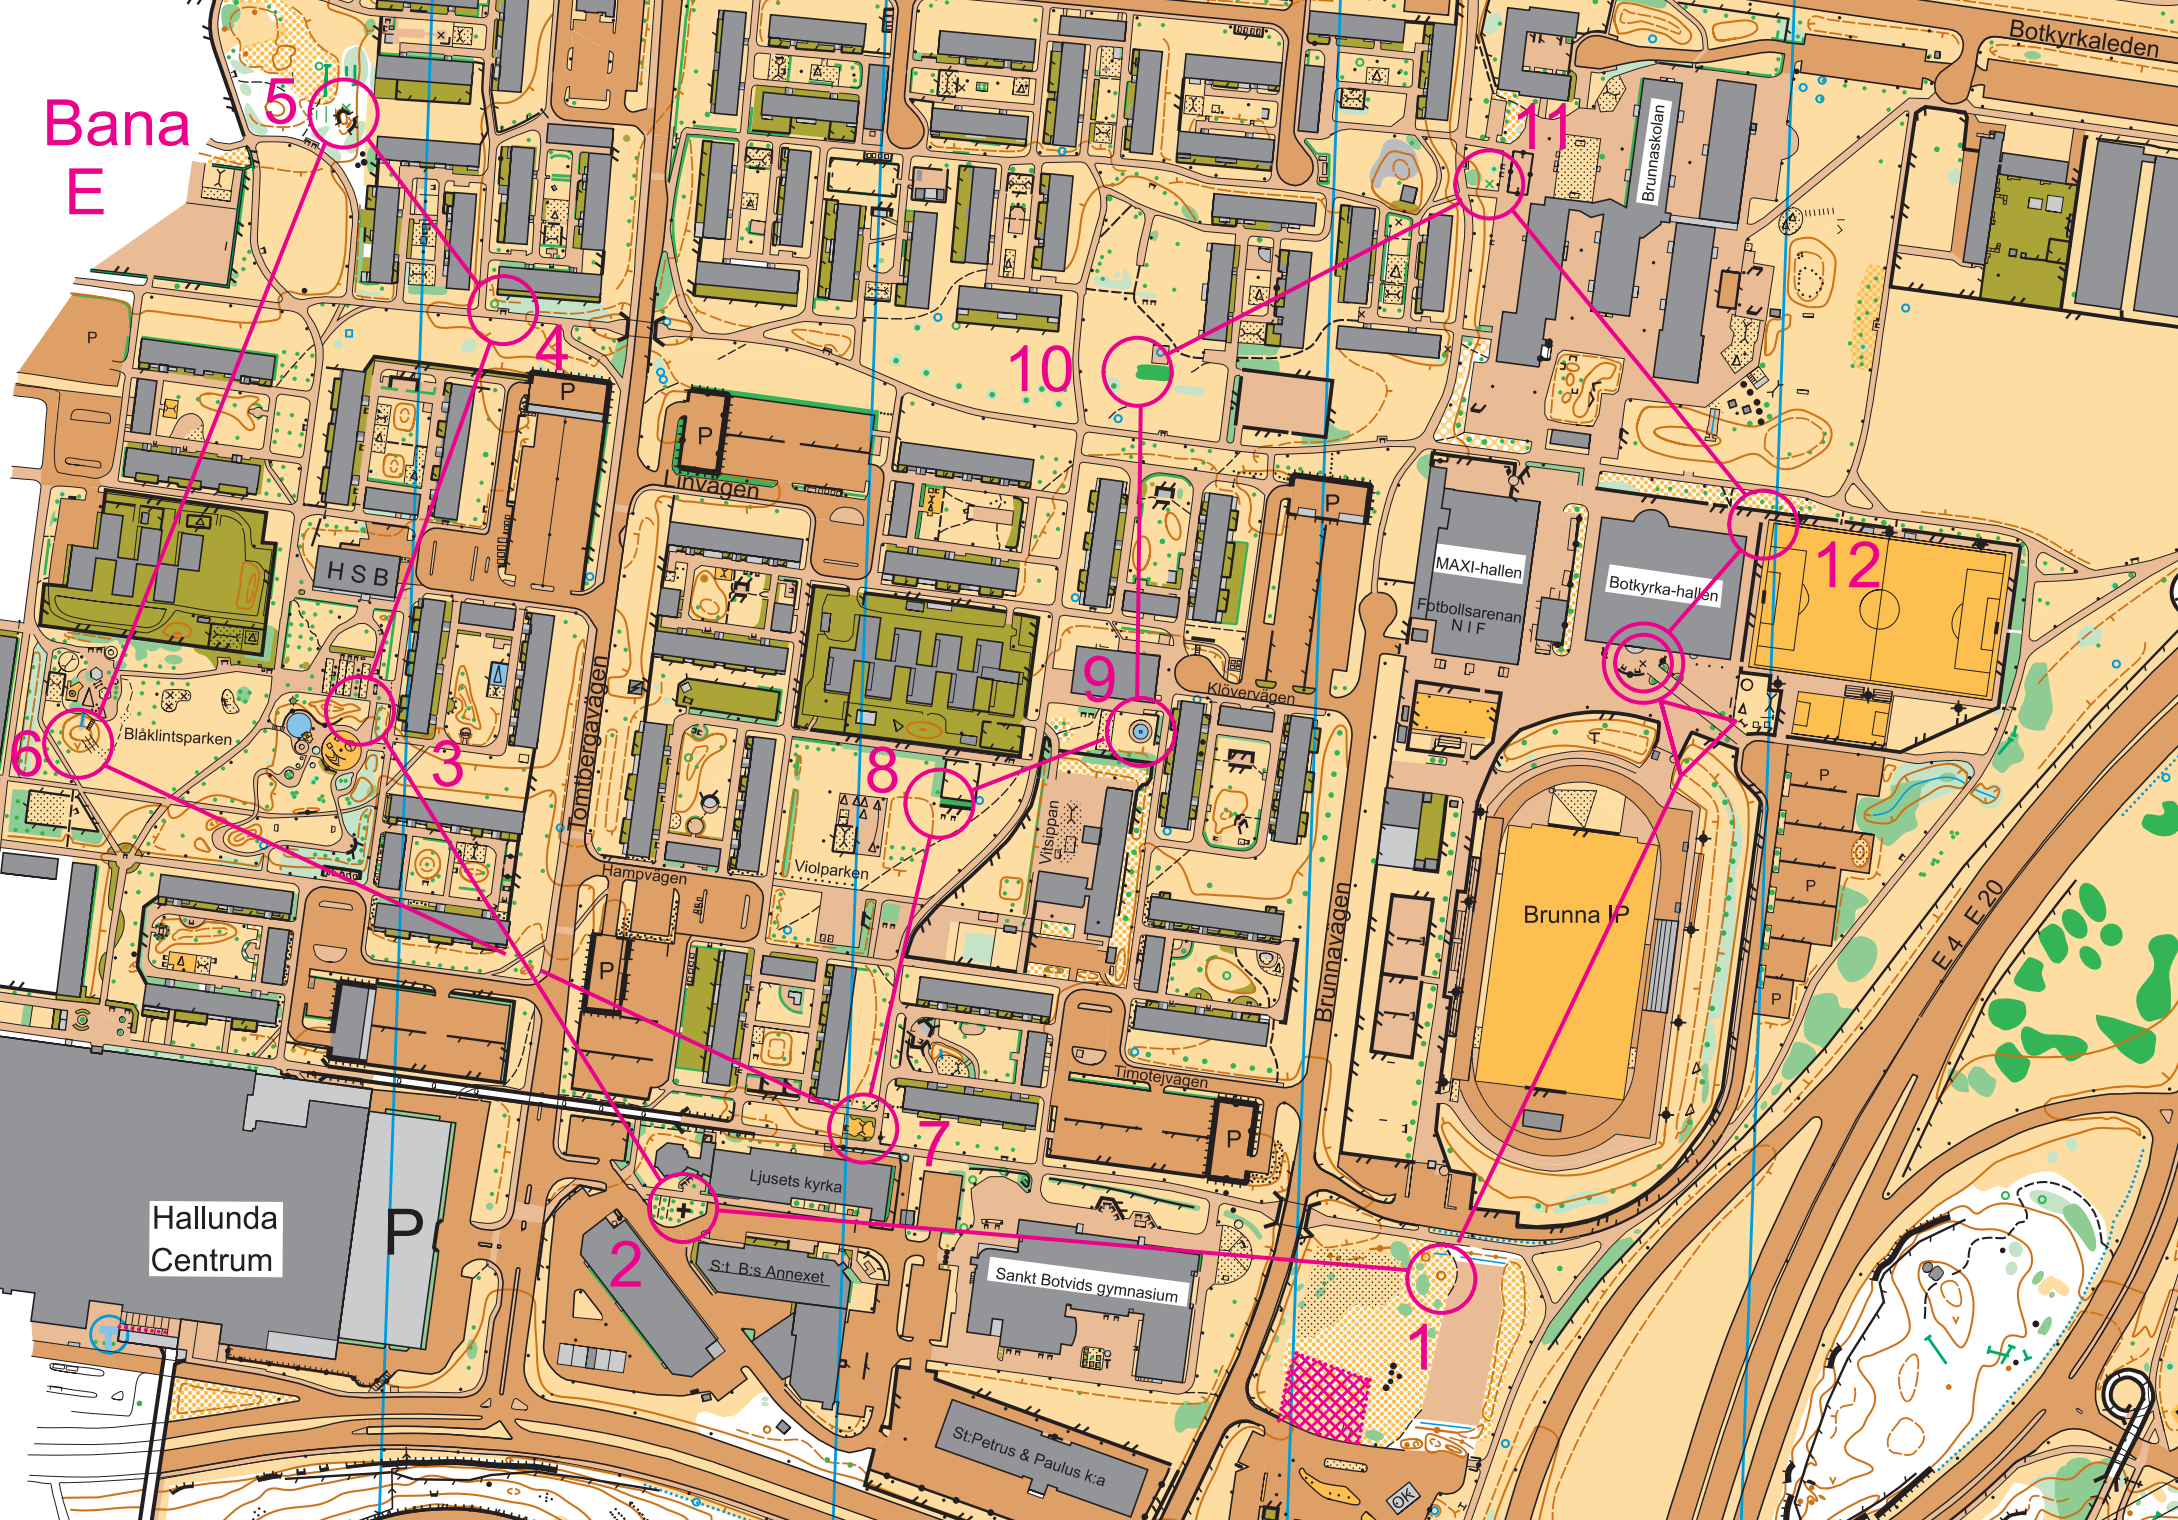

Bana
E

5

4

3

8

10

9

7

2

11

12

1

Botkyrkaleden

Brunnskolan

HSB

Invägen

Brunnavägen

Brunna IP

E4 E20

Hallunda
Centrum

Ljusets kyrka

S:t B:s Annexet

Sankt Botvids gymnasium

St Petrus & Paulus ka