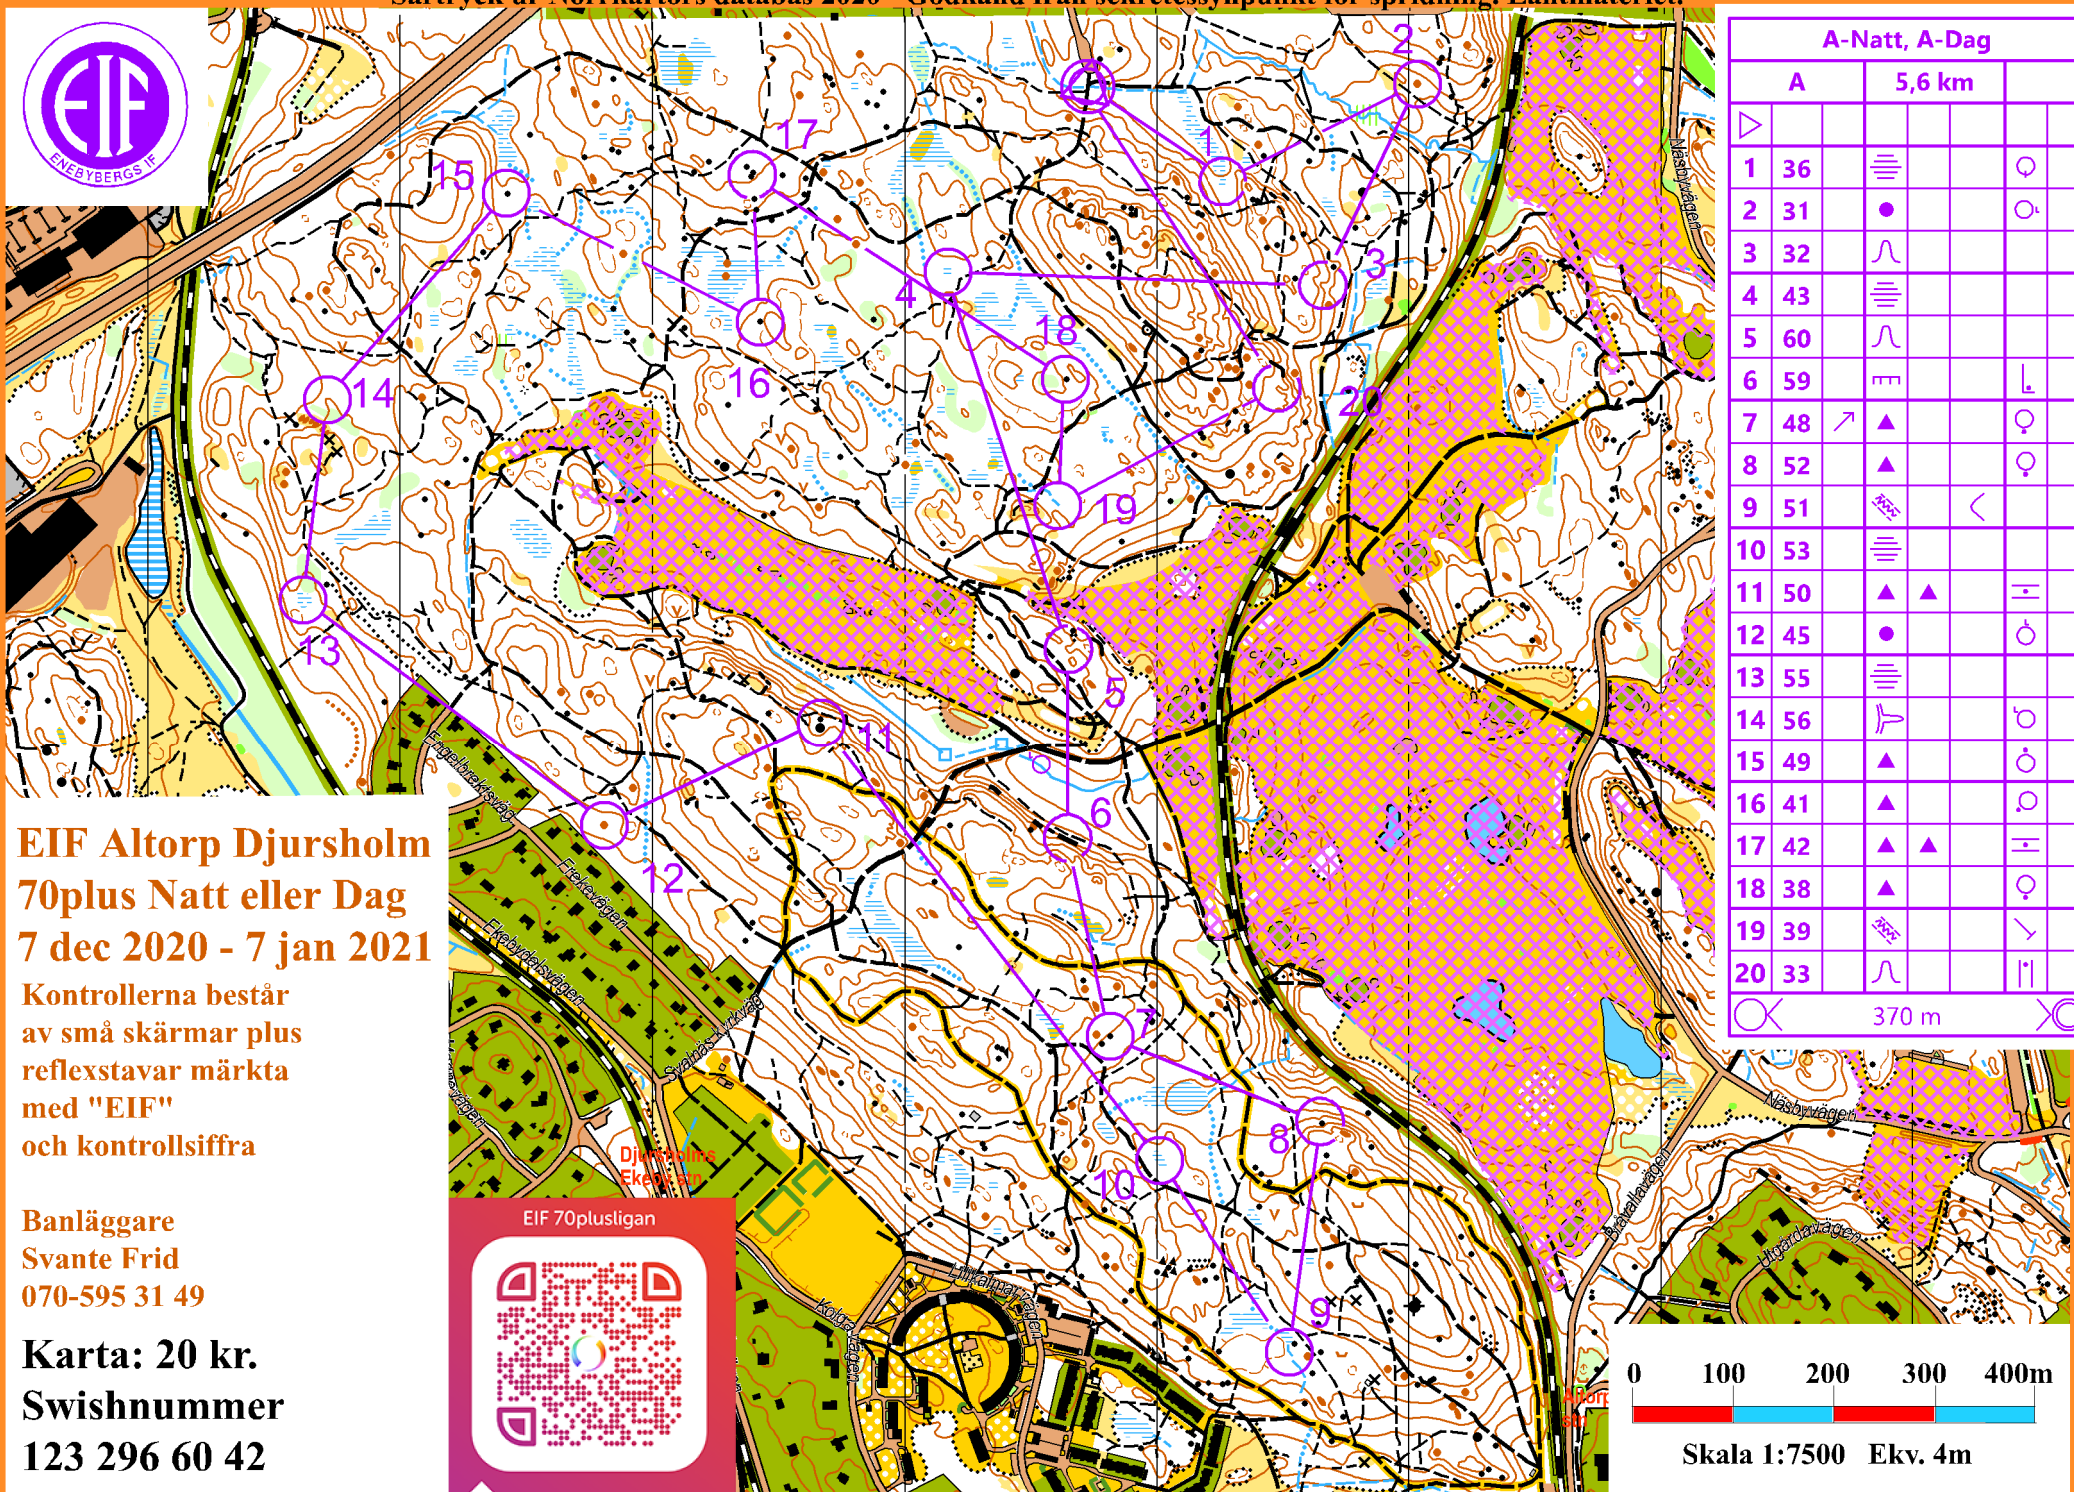

## EIF Altorp Djursholm 70plus Natt eller Dag 7 dec 2020 - 7 jan 2021

Kontrollerna består  
av små skärmar plus  
reflexstavar märkta  
med "EIF"  
och kontrollsiffrorna

Banläggare  
Svante Frid  
070-595 31 49

Karta: 20 kr.  
Swishnummer  
123 296 60 42

EIF 70plusligan

A-Natt, A-Dag				
	A	5,6 km		
▷				
1	36	≡		○
2	31	●		○
3	32	∩		
4	43	≡		
5	60	∩		
6	59	≡		⊥
7	48	↗ ▲		○
8	52	▲		○
9	51	≡	<	
10	53	≡		
11	50	▲ ▲		⊥
12	45	●		○
13	55	≡		
14	56	∩		○
15	49	▲		○
16	41	▲		○
17	42	▲ ▲		⊥
18	38	▲		○
19	39	≡		∇
20	33	∩		⊥

○ 370 m ○

Skala 1:7500 Ekv. 4m