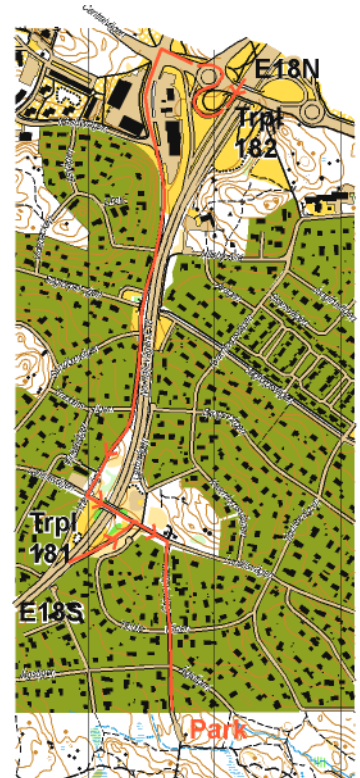

Swish. Betala enklare.

VÄLKOMMEN! ENEBYBERGS IF