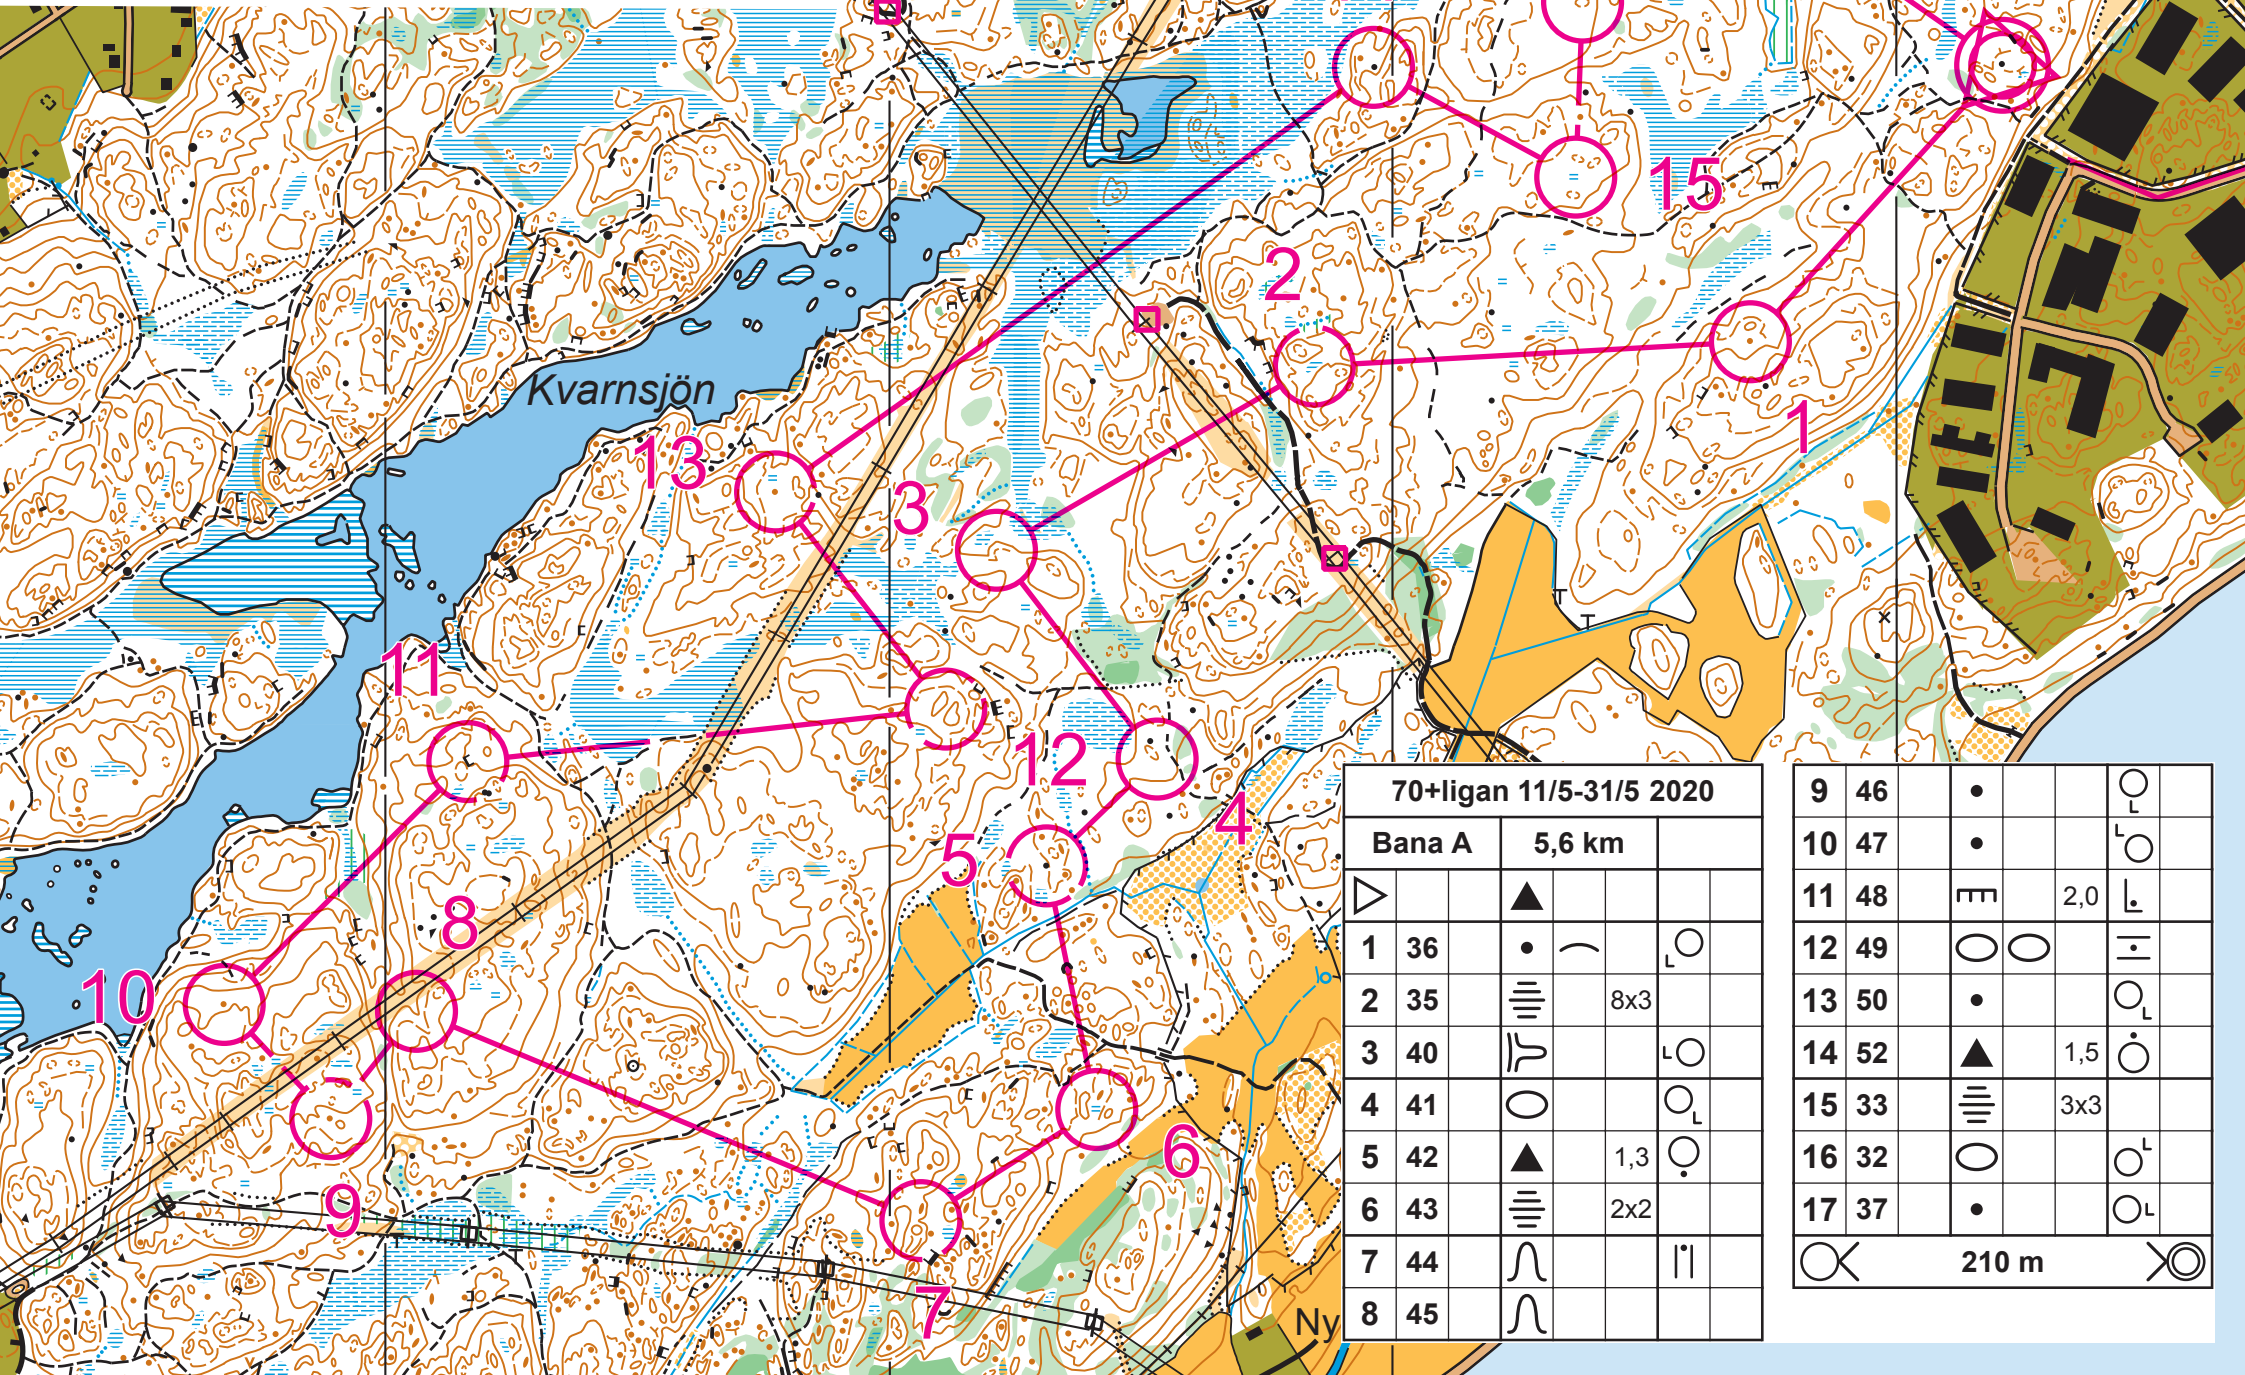

70+ligan 11/5-31/5 2020

Skala 1:7500 Ekvidistans 4 meter

Banläggare Georg Larsson 070-5609286

Swisha 20kr till 070-4998874 (Riina Larsson-Mänd)

70+ligan 11/5-31/5 2020				
Bana A		5,6 km		
▽		▲		
1	36	•)	L O
2	35		8x3	
3	40	π		L O
4	41	○		O L
5	42	▲	1,3	• O
6	43		2x2	
7	44	∩		
8	45	∩		

9	46	•		L O
10	47	•		L O
11	48	≡	2,0	L
12	49	○	○	•
13	50	•		O L
14	52	▲	1,5	• O
15	33		3x3	
16	32	○		O L
17	37	•		O L