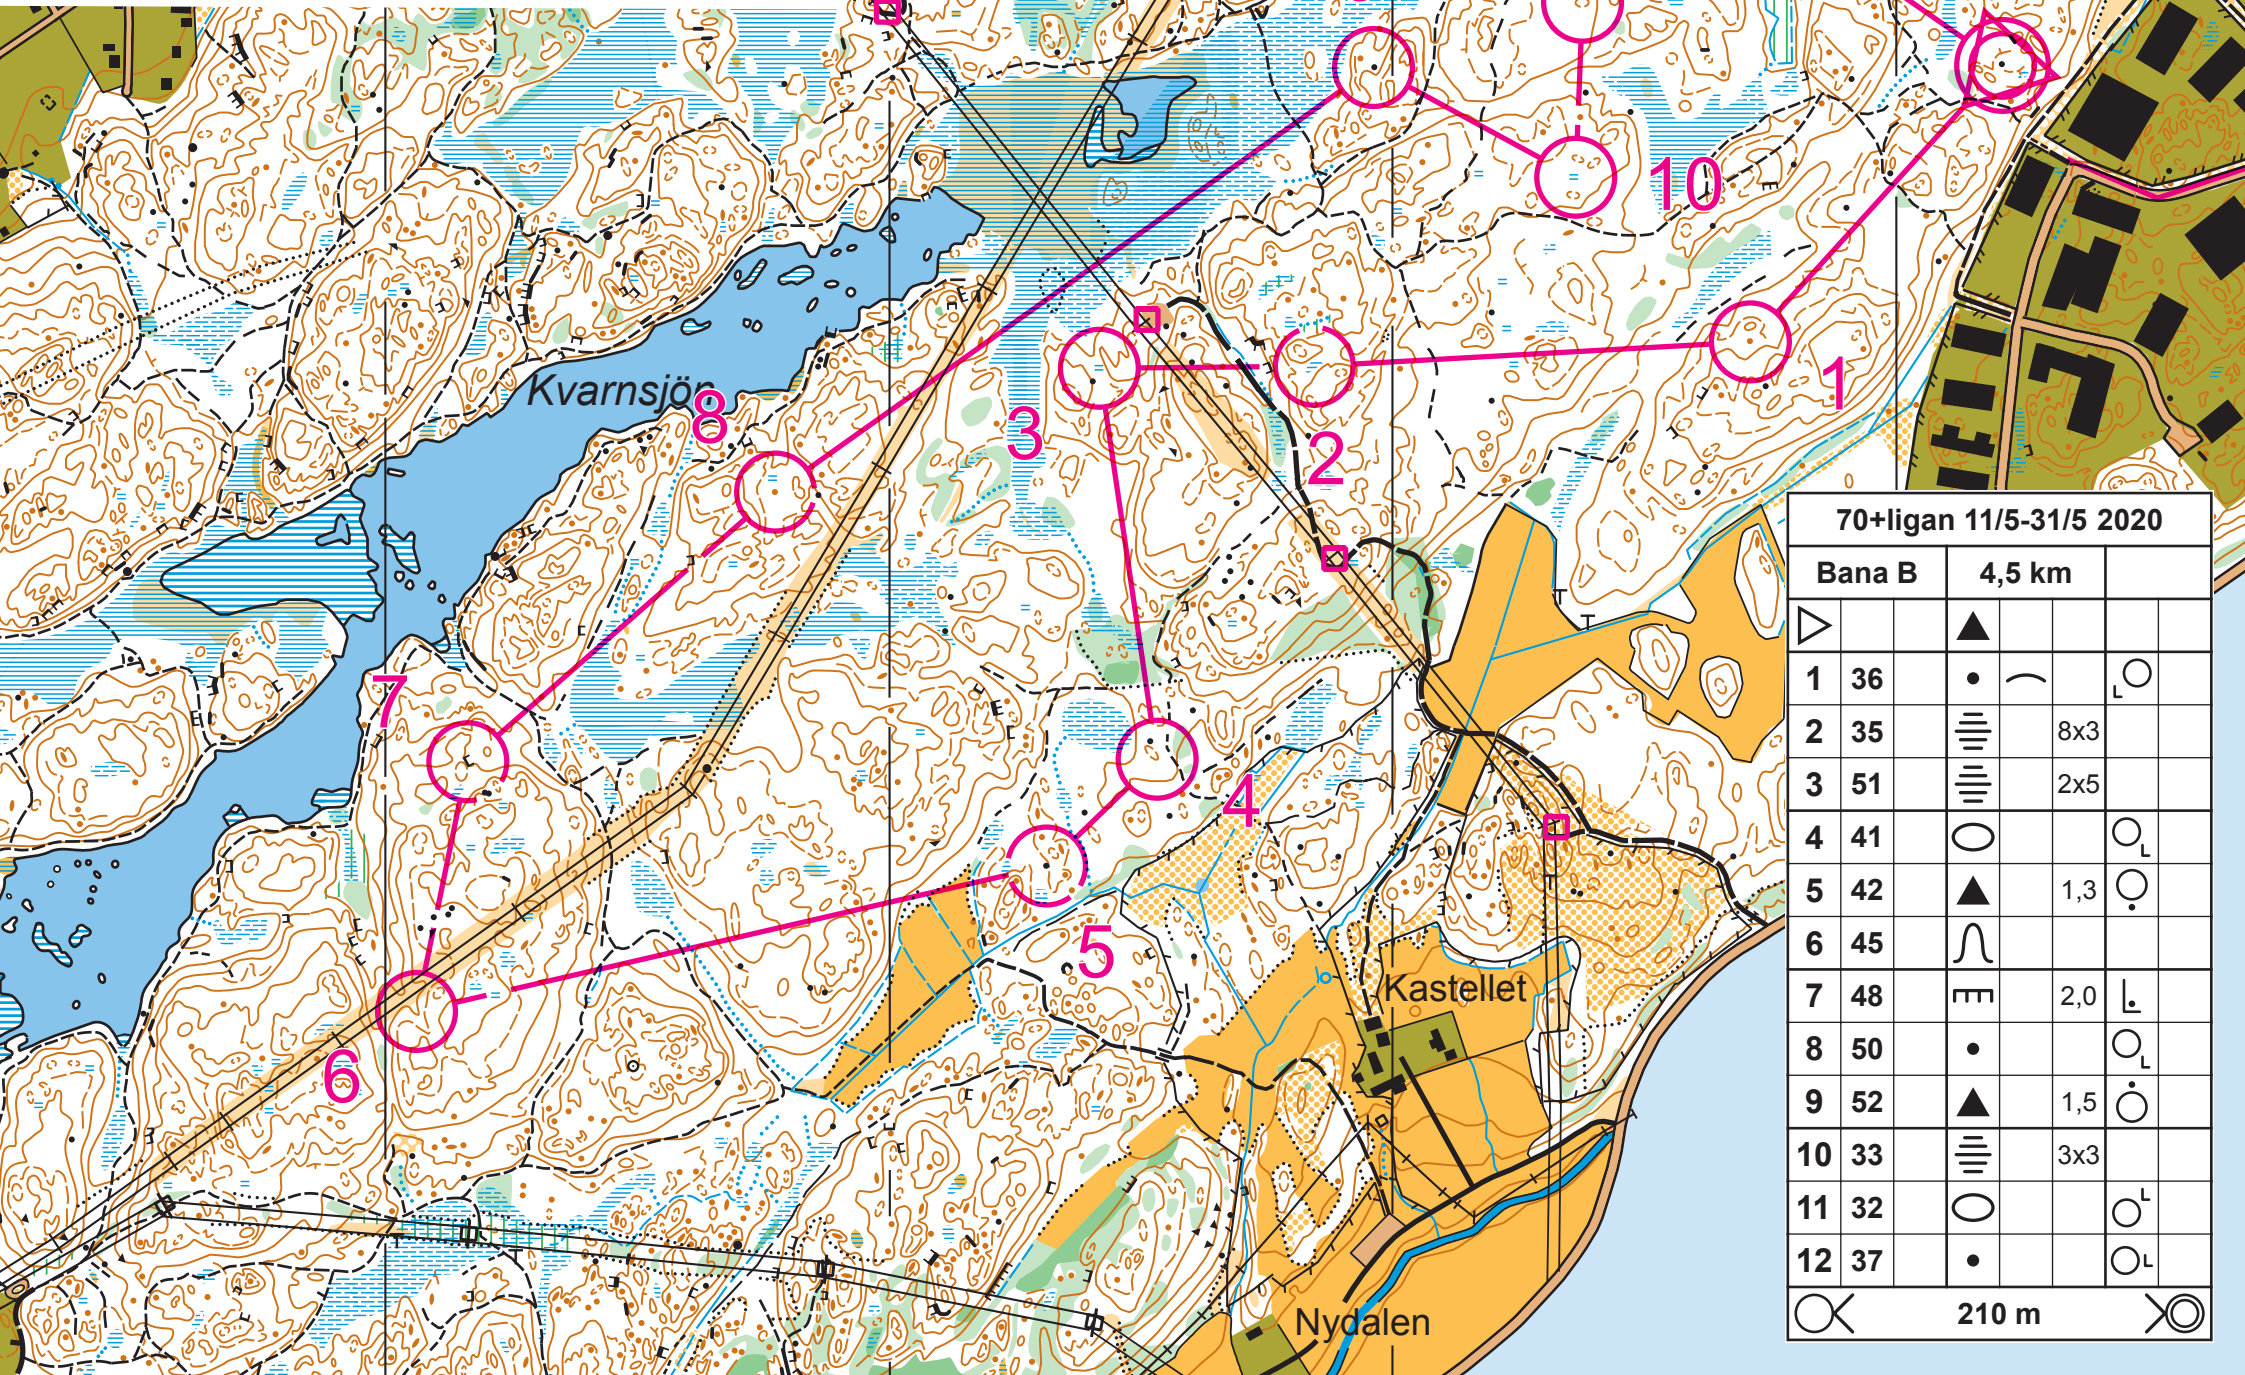

70+ligan 11/5-31/5 2020

Skala 1:7500 Ekvidistans 4 meter

Banläggare Georg Larsson 070-5609286

Swisha 20kr till 070-4998874 (Riina Larsson-Mänd)

70+ligan 11/5-31/5 2020				
Bana B		4,5 km		
▶		▲		
1	36	•	—	○ _L
2	35	≡	8x3	
3	51	≡	2x5	
4	41	○		○ _L
5	42	▲	1,3	○ _L
6	45	∩		
7	48	≡	2,0	○ _L
8	50	•		○ _L
9	52	▲	1,5	○ _L
10	33	≡	3x3	
11	32	○		○ _L
12	37	•		○ _L
○		210 m		○