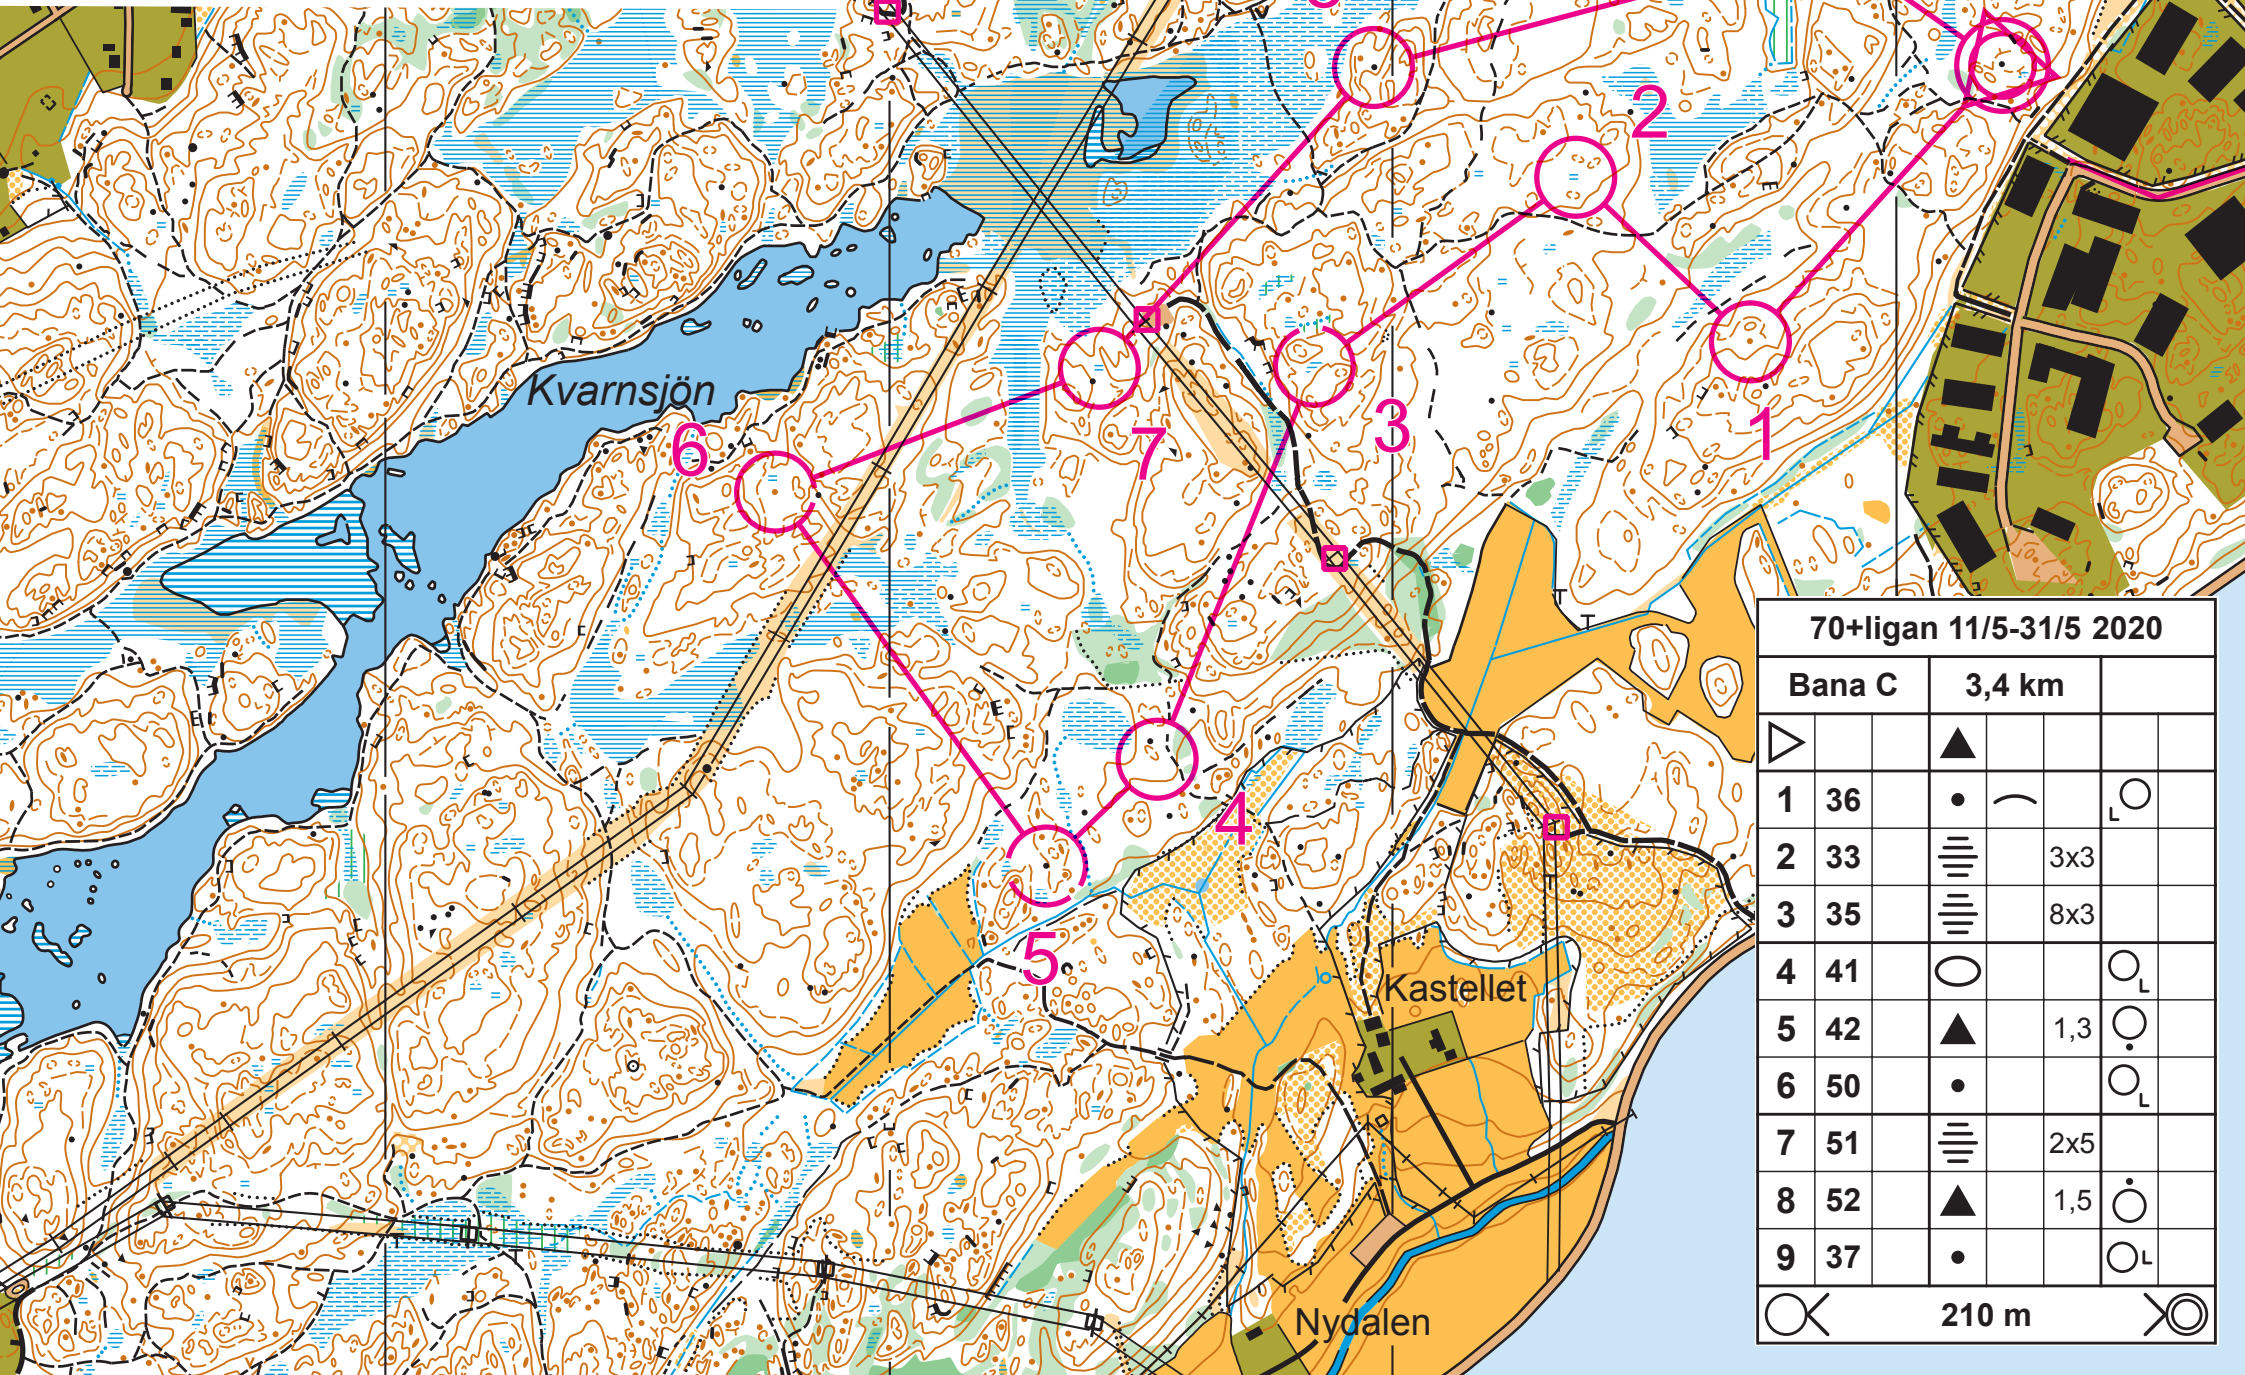

70+ligan 11/5-31/5 2020

Skala 1:7500 Ekvidistans 4 meter

Banläggare Georg Larsson 070-5609286

Swisha 20kr till 070-4998874 (Riina Larsson-Mänd)

70+ligan 11/5-31/5 2020

Bana C		3,4 km		
▶		▲		
1	36	•	—	○ _L
2	33	≡	3x3	
3	35	≡	8x3	
4	41	○		○ _L
5	42	▲	1,3	○
6	50	•		○ _L
7	51	≡	2x5	
8	52	▲	1,5	○
9	37	•		○ _L
⊗		210 m		⊗