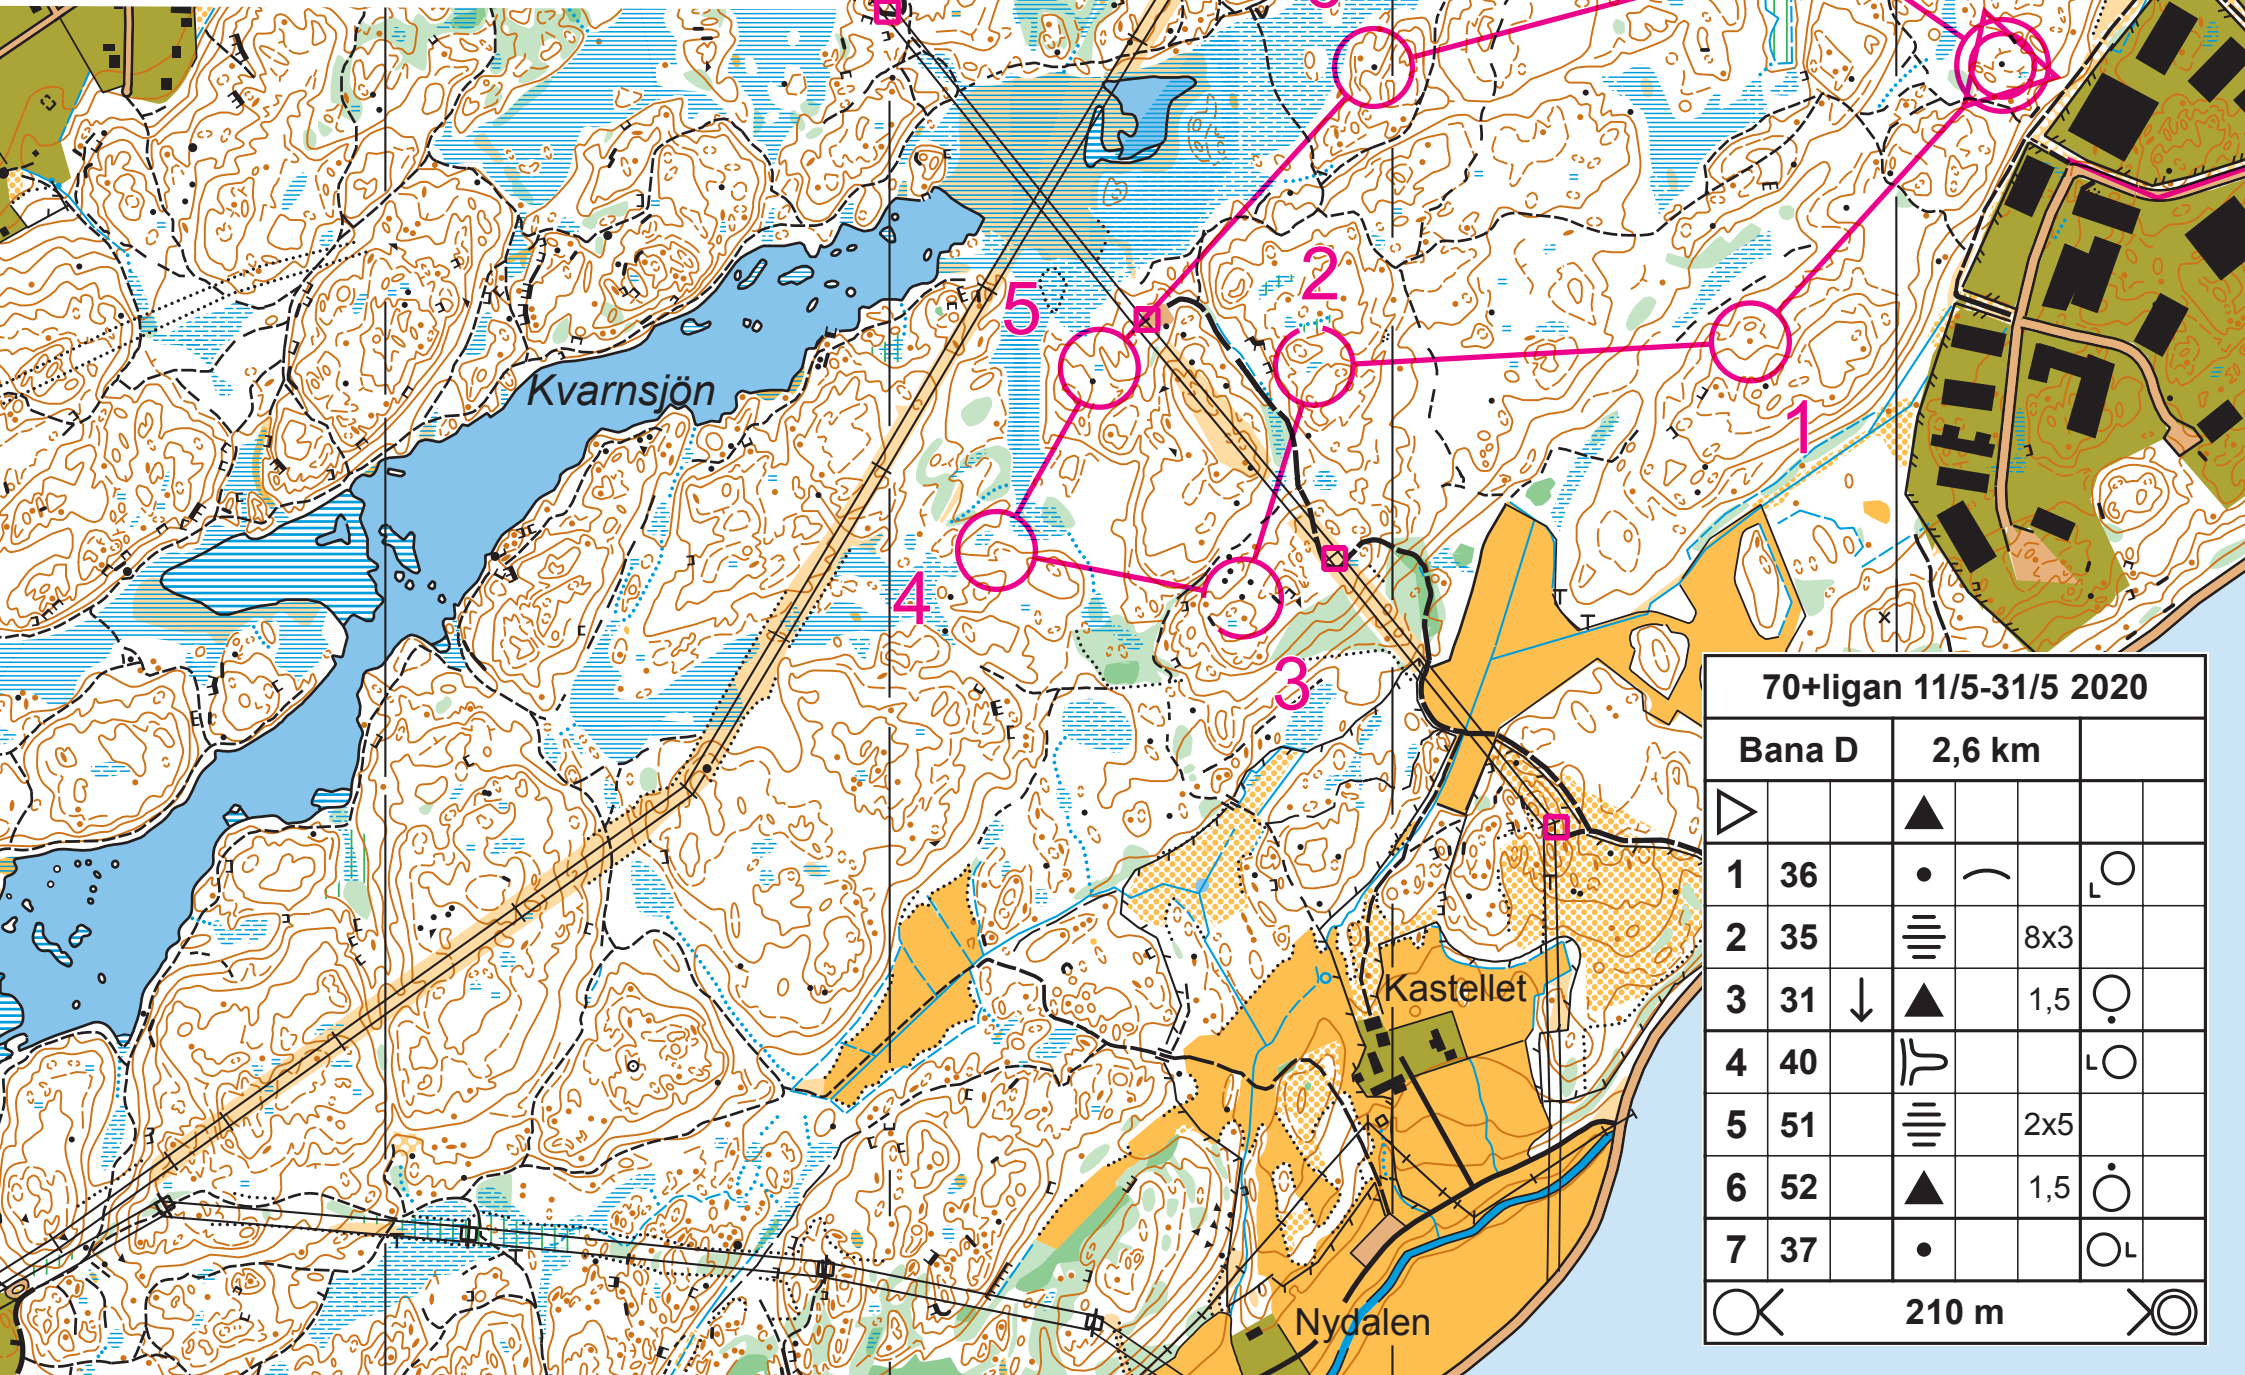

70+ligan 11/5-31/5 2020

Skala 1:7500 Ekvidistans 4 meter

Banläggare Georg Larsson 070-5609286

Swisha 20kr till 070-4998874 (Riina Larsson-Mänd)

70+ligan 11/5-31/5 2020				
Bana D		2,6 km		
1	36	●	⌒	○ _L
2	35	≡	8x3	
3	31	↓	▲	1,5 ○
4	40	⌒		○ _L
5	51	≡	2x5	
6	52	▲	1,5	○
7	37	●		○ _L
		○	210 m	○