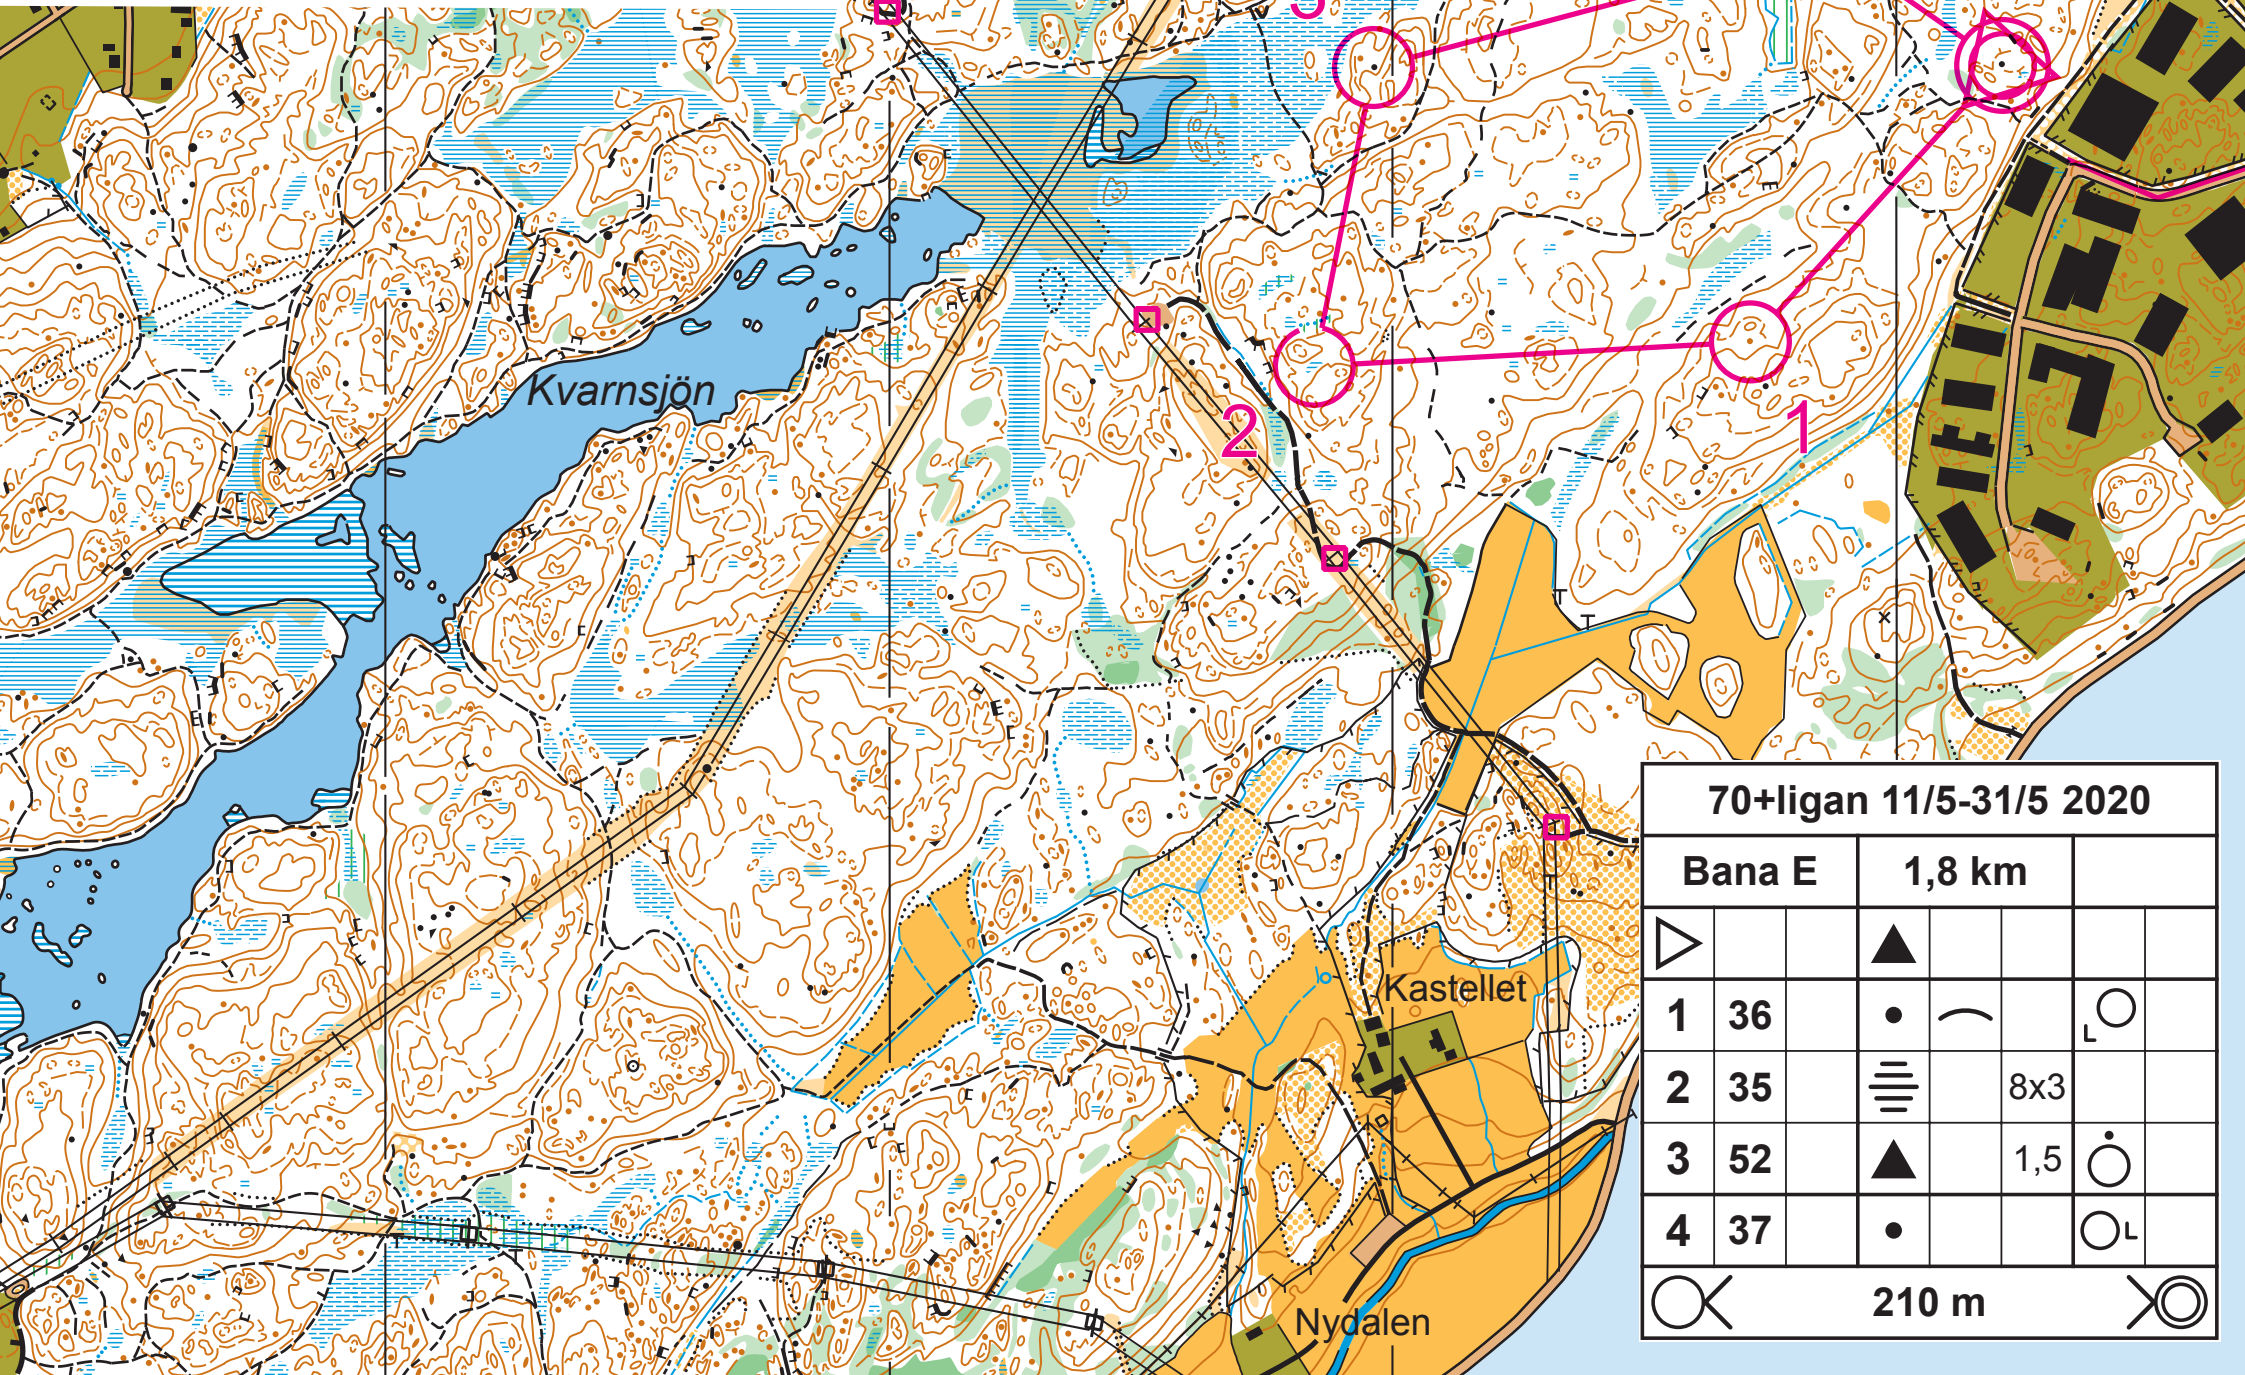

70+ligan 11/5-31/5 2020

Skala 1:7500 Ekvidistans 4 meter

Banläggare Georg Larsson 070-5609286

Swisha 20kr till 070-4998874 (Riina Larsson-Mänd)

70+ligan 11/5-31/5 2020

Bana E		1,8 km			
▶		▲			
1	36	•	—		○
2	35	≡	8x3		
3	52	▲	1,5		○
4	37	•			○ ^L
○			210 m		○