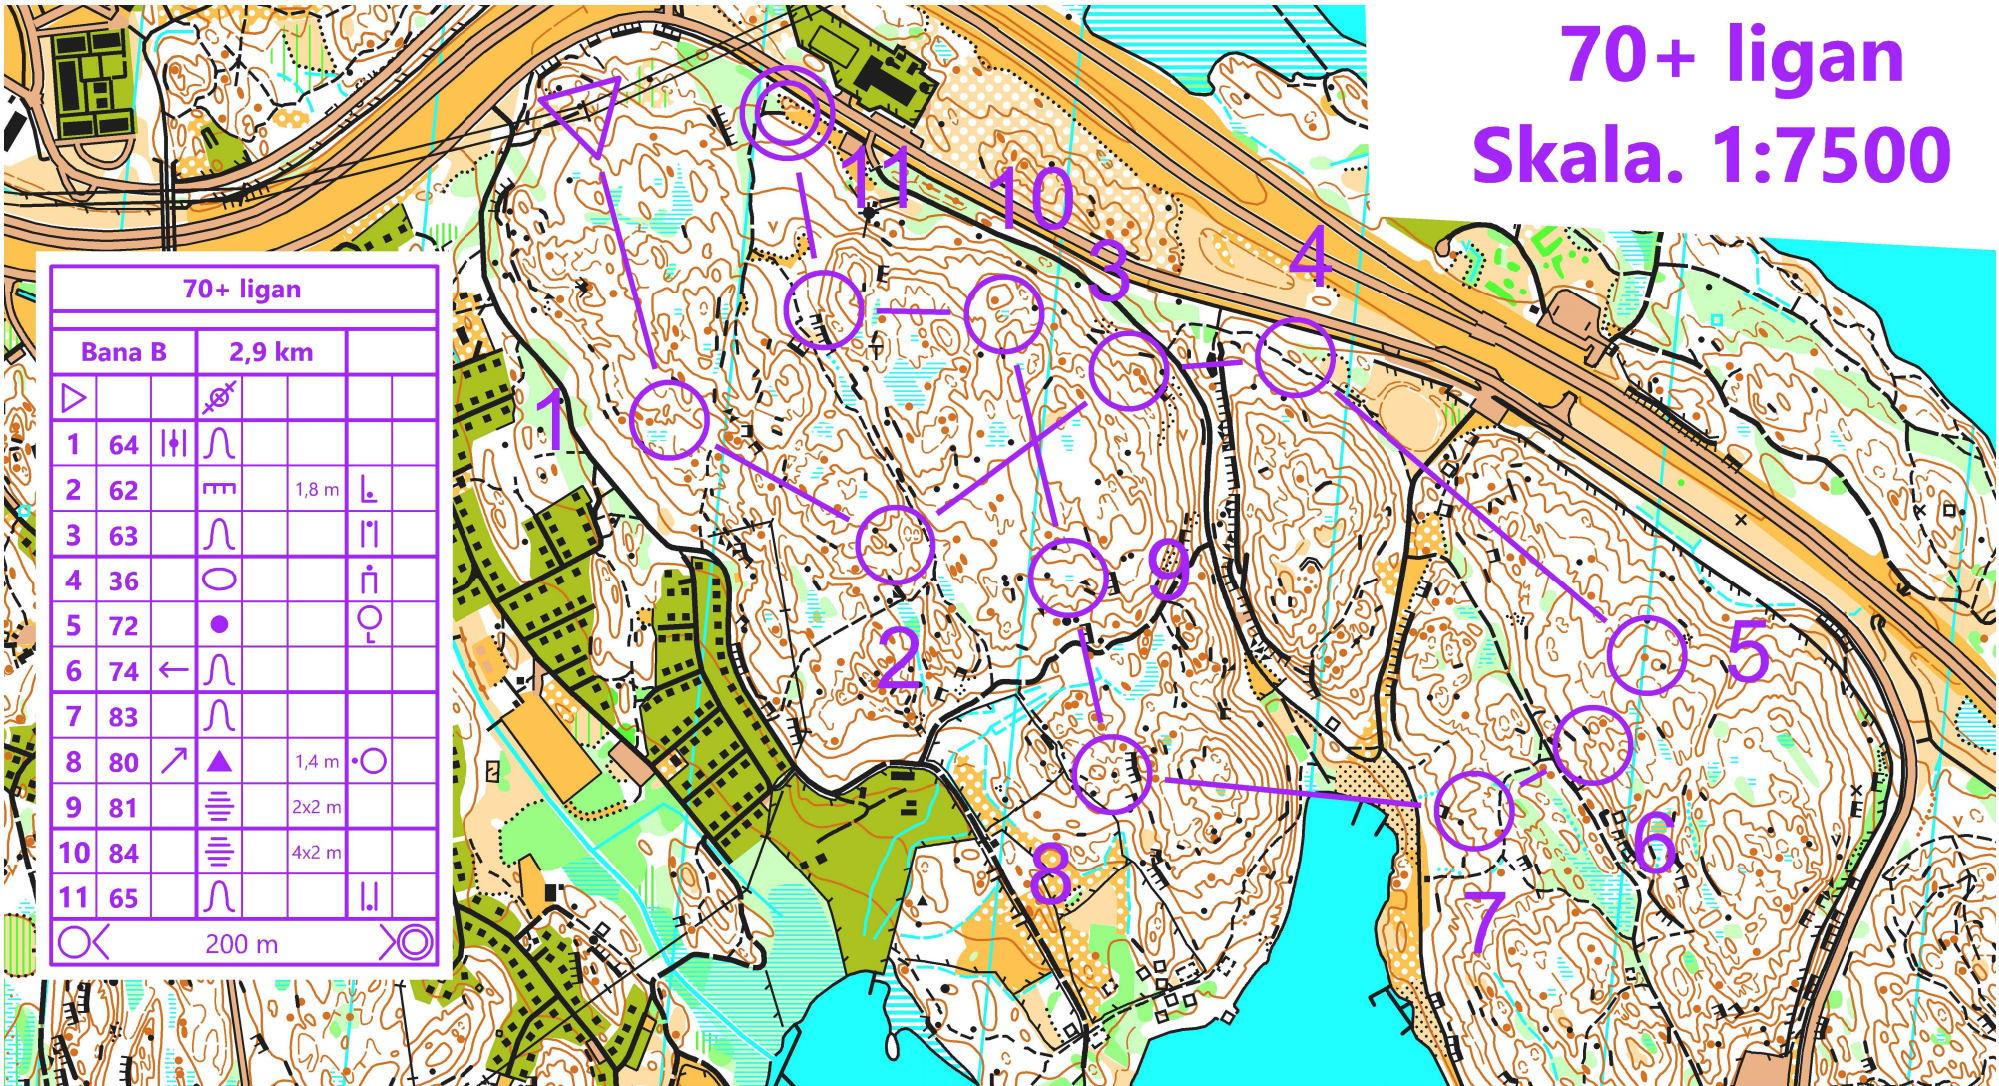

# 70+ ligan

## Skala. 1:7500

70+ ligan				
Bana B	2,9 km			
▷		⊗		
1	64		∩	
2	62	←	∩	1,8 m
3	63		∩	
4	36		○	⊙
5	72		●	⊙
6	74	←	∩	
7	83		∩	
8	80	↗	▲	1,4 m
9	81		≡	2x2 m
10	84		≡	4x2 m
11	65		∩	
○	200 m			⊙