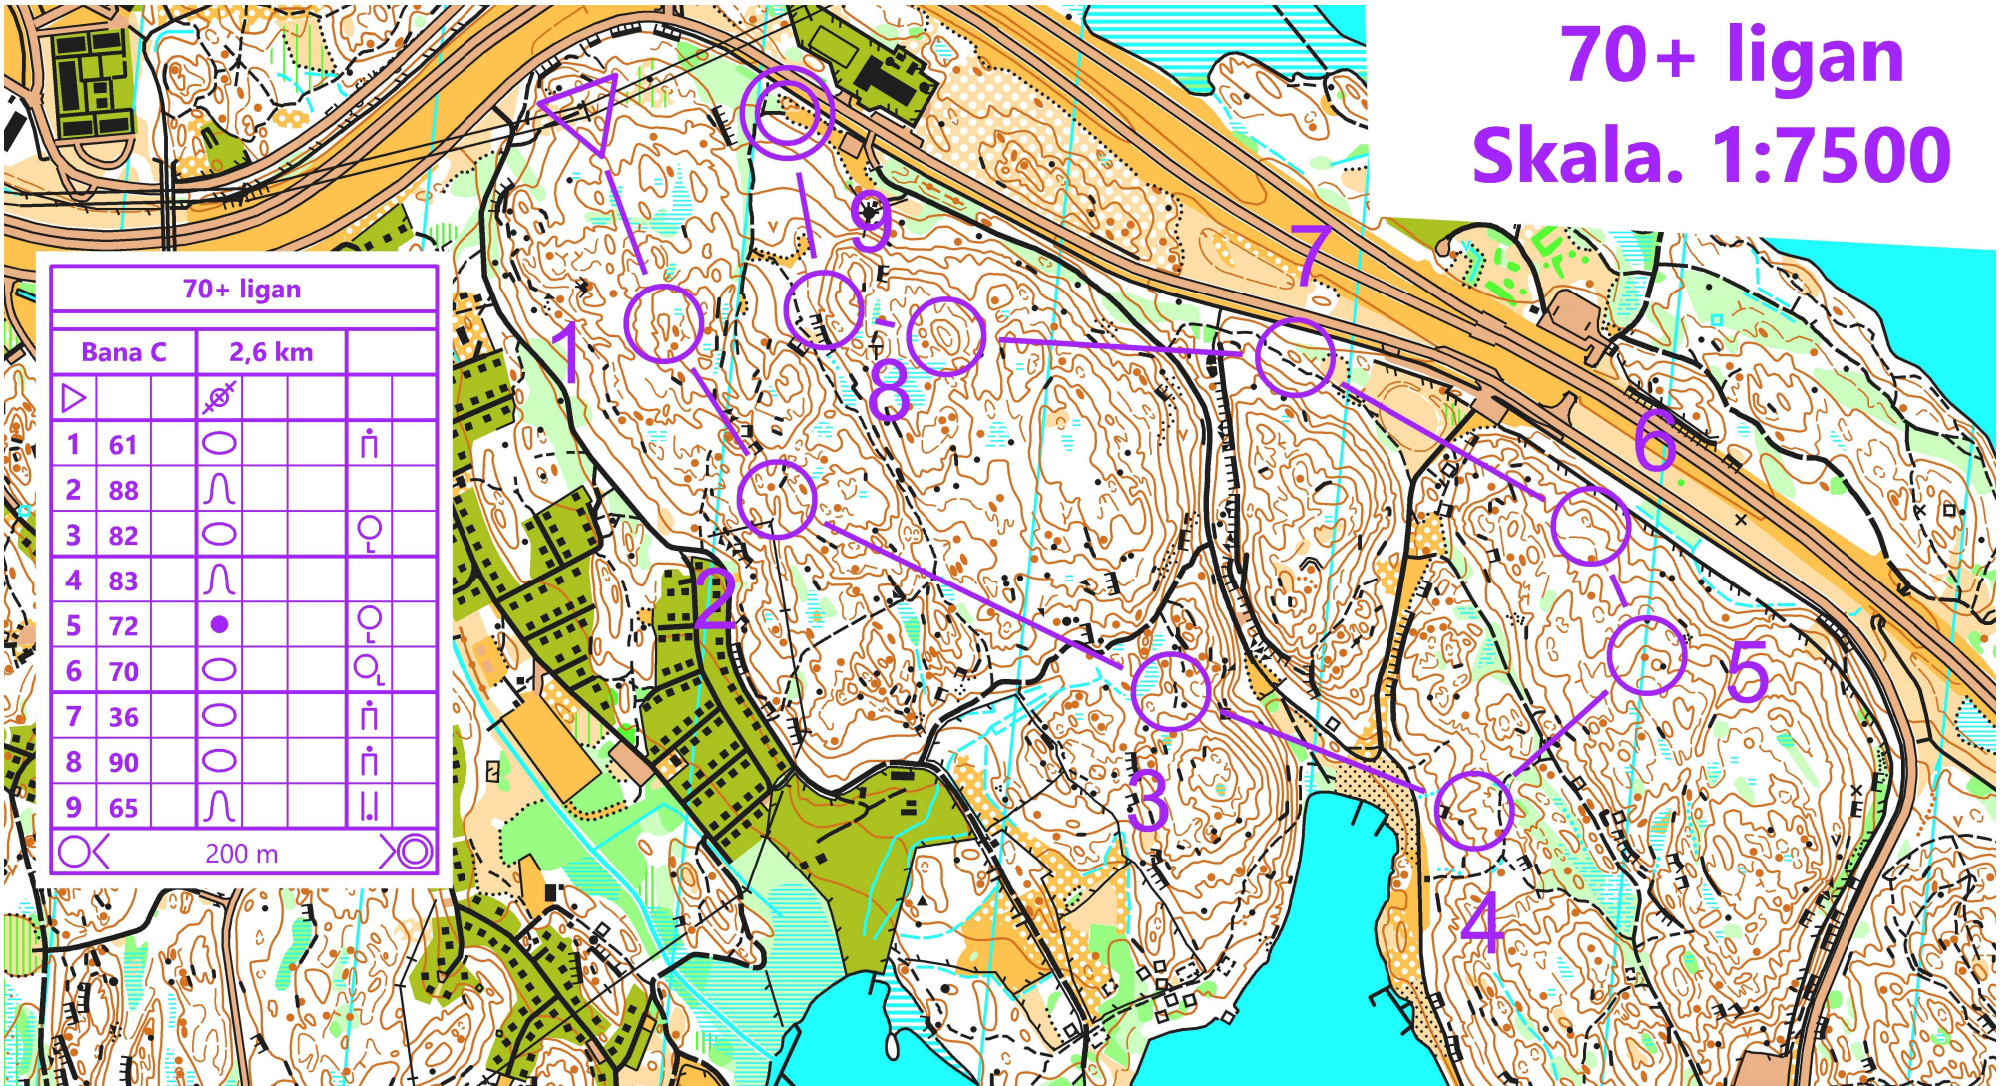

# 70+ ligan Skala. 1:7500

70+ ligan				
Bana C		2,6 km		
▷		⊗		
1	61	○		ñ
2	88	∩		
3	82	○		Q
4	83	∩		
5	72	●		Q
6	70	○		Q
7	36	○		ñ
8	90	○		ñ
9	65	∩		∩
○		200 m		⊗