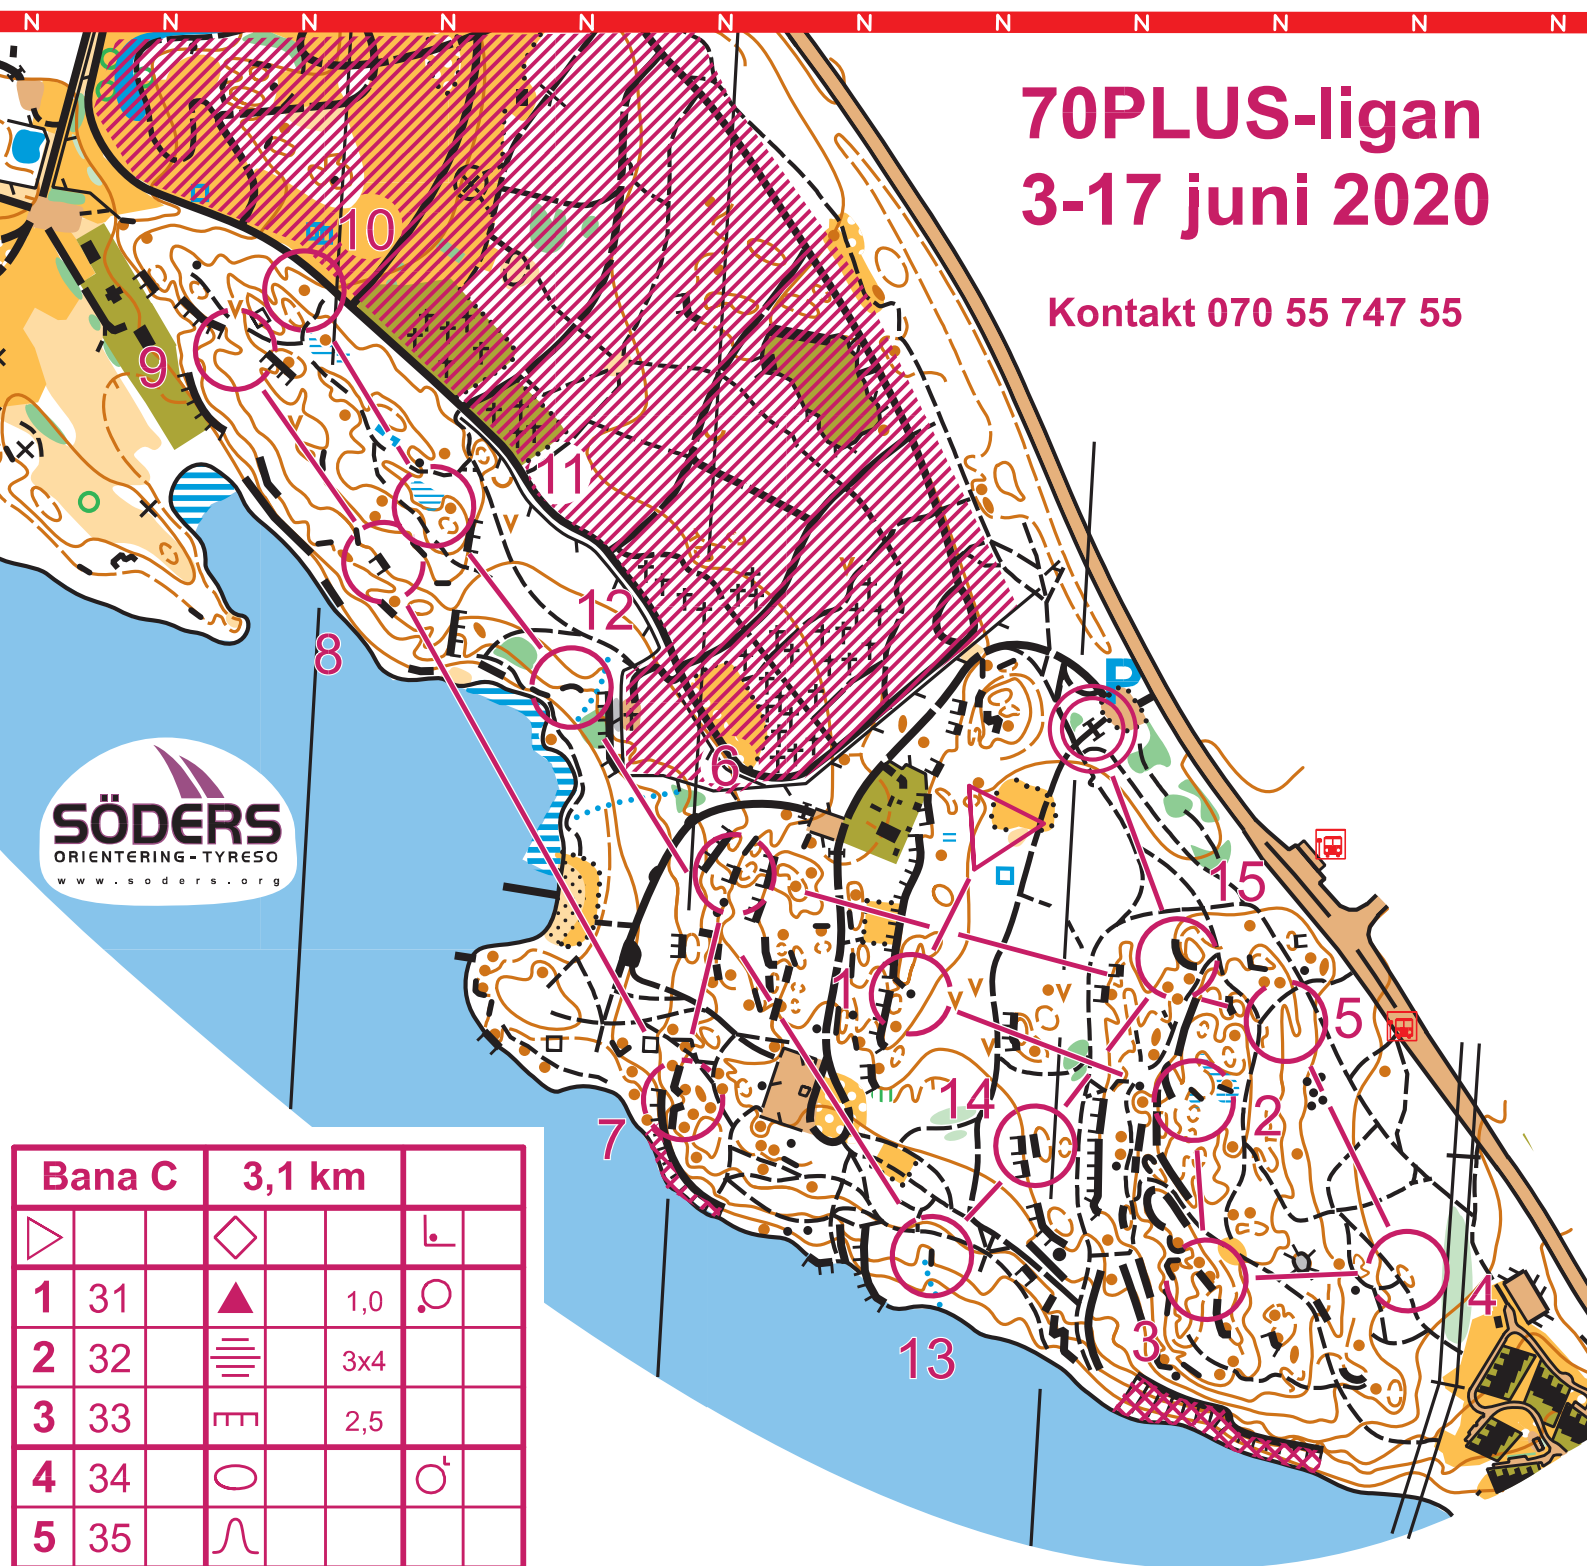

# 70PLUS-ligan 3-17 juni 2020

Kontakt 070 55 747 55

Bana C		3,1 km			
▶		◊		└	
1	31	▲	1,0	○	
2	32	≡	3x4		
3	33	≡	2,5		
4	34	○		○ <sup>t</sup>	
5	35	∩			
6	36	≡	4 m		
7	37	∩			
8	38	≡	3 m		
9	39	∩			
10	40	●		○	
11	41	≡		Q	
12	42	≡	1,5		
13	52	≡	2 m		
14	43	→ ≡	2,5		
15	44	≡	4 m		
○	Vägbommen				

## Skrubba sand

Skala 1:5000

Ekvidistans 5 m

Ritad 2013-2014. Reviderad 2017 och 2020.  
Får ej kopieras utan särskilt tillstånd.