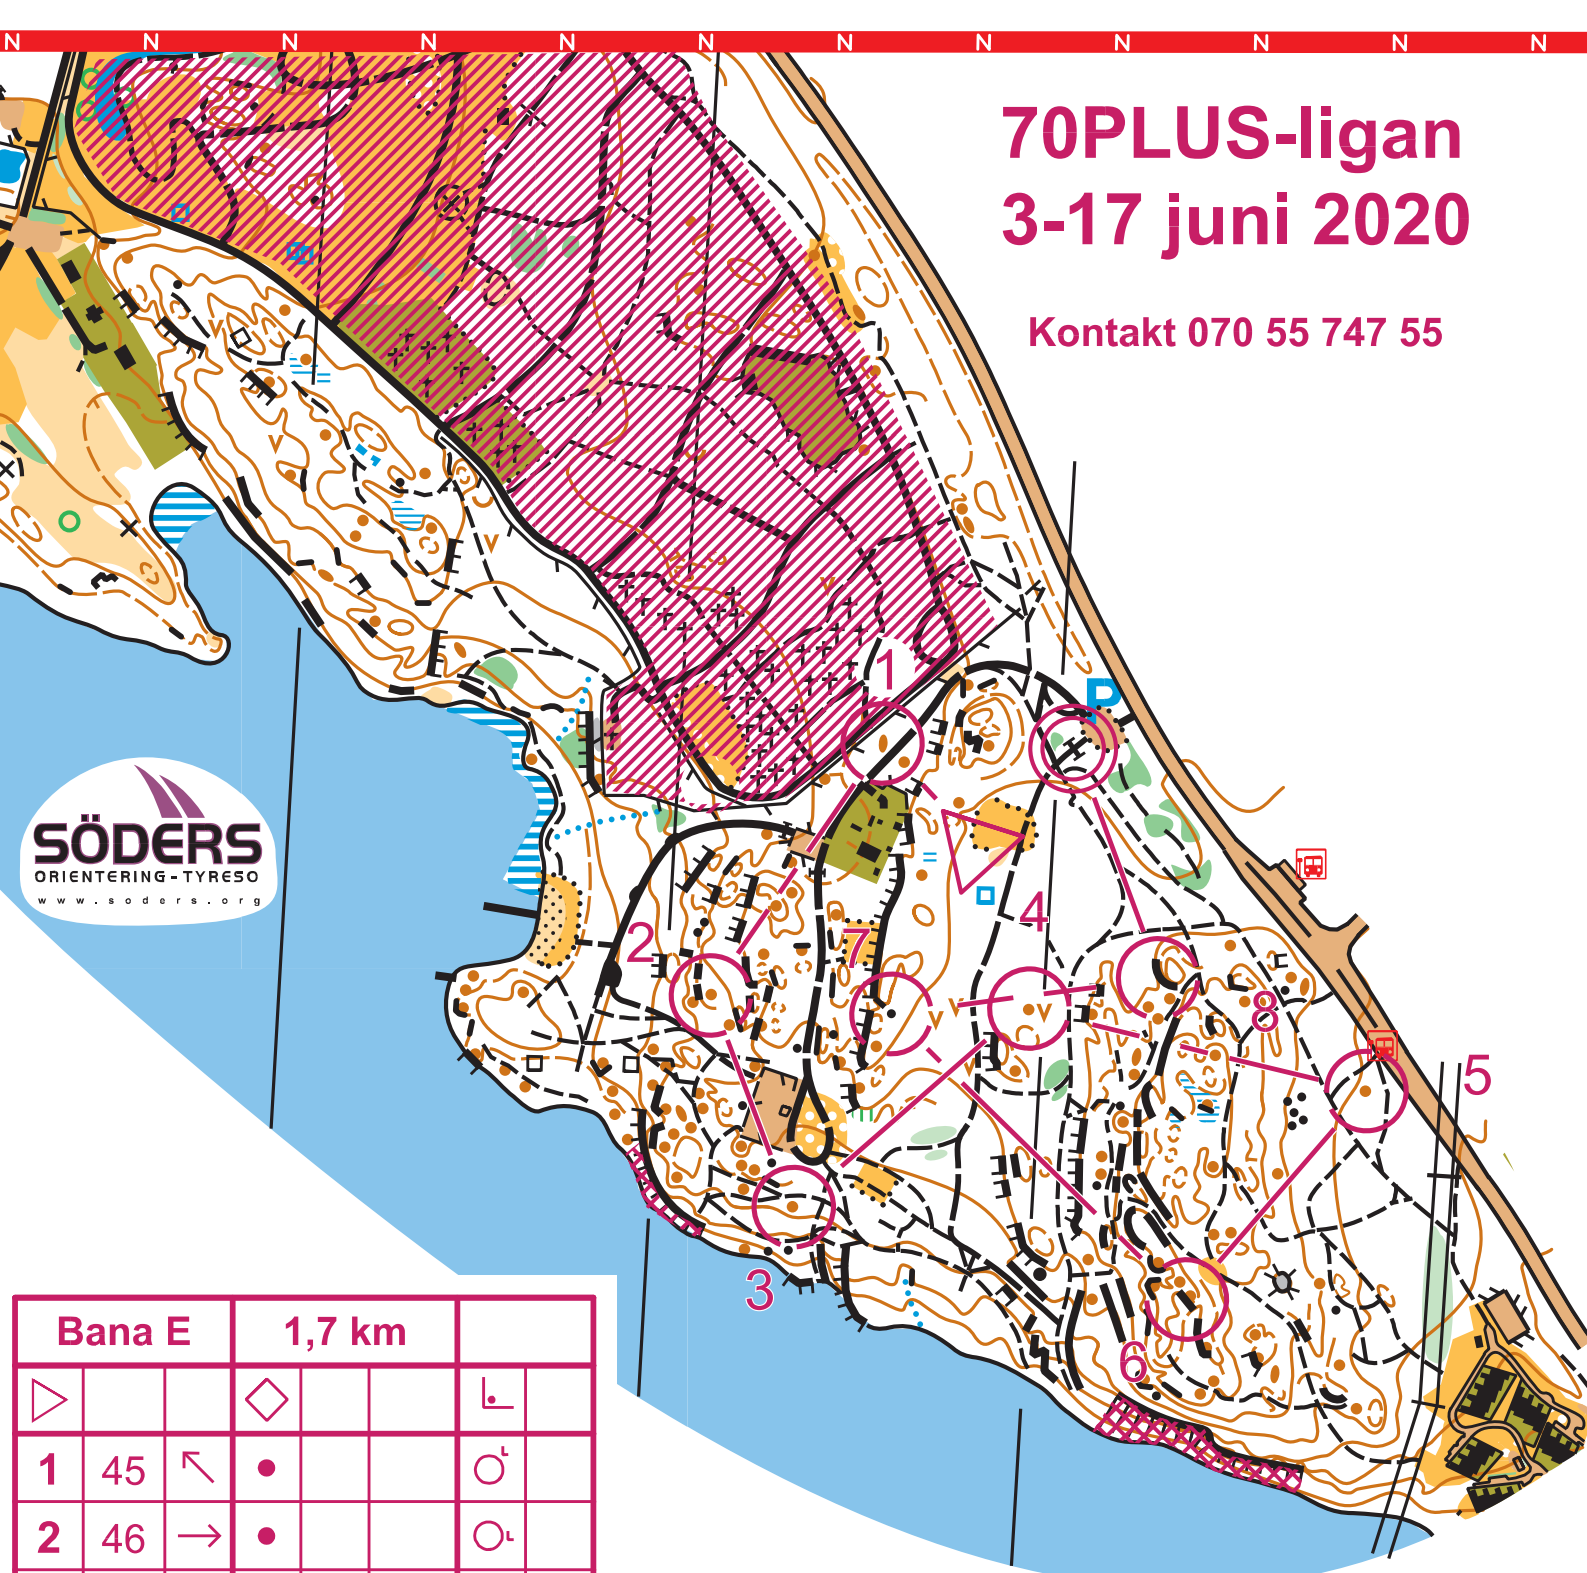

70PLUS-ligan 3-17 juni 2020

Kontakt 070 55 747 55

Bana E		1,7 km		
▷		◊		⊥
1	45	↖	●	○ ^t
2	46	→	●	○ ^l
3	47		●	○ ^r
4	48		●	○ ^t
5	49		●	○ ^l
6	33	▬▬▬	2,5	
7	31	▲	1,0	○
8	44	▬▬▬	4 m	
○◁		160 m		▷○

Skrubba sand

Skala 1:5000

Ekvidistans 5 m

Ritad 2013-2014. Reviderad 2017 och 2020.
Får ej kopieras utan särskilt tillstånd.