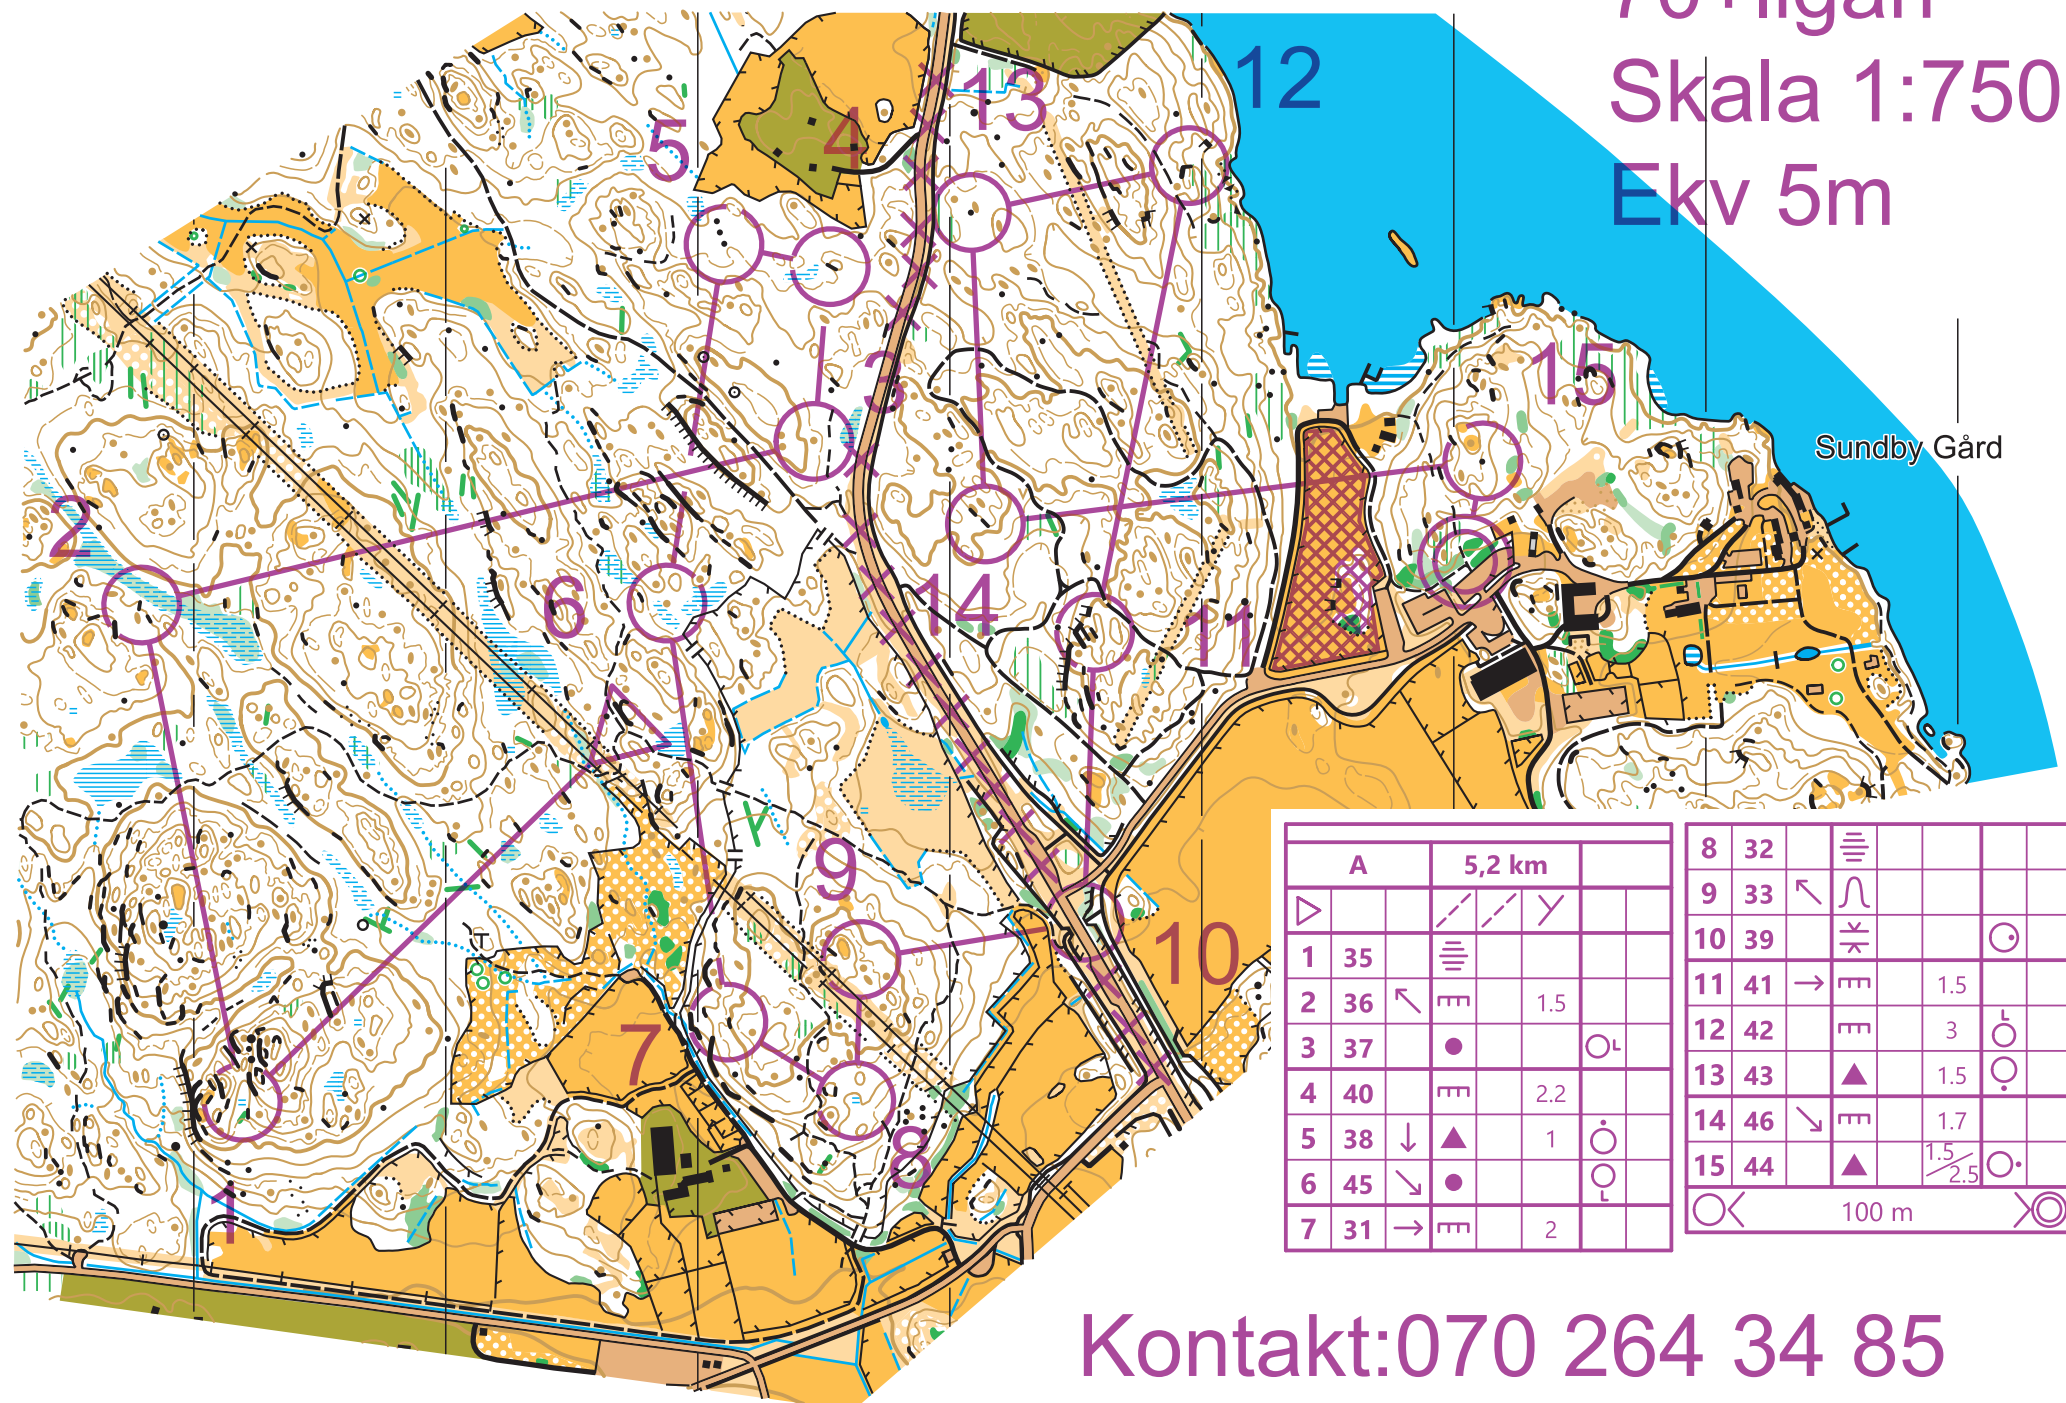

70+ligan
 Skala 1:7500
 Ekv 5m

A		5,2 km		
▷		↗	↘	∇
1	35	≡		
2	36	↖	≡	1.5
3	37	●		○ _L
4	40	≡	2.2	
5	38	↓	▲	1
6	45	↘	●	○ _L
7	31	→	≡	2

8	32	≡		
9	33	↖	∩	
10	39	≡		○
11	41	→	≡	1.5
12	42	≡		3
13	43	▲		1.5
14	46	↘	≡	1.7
15	44	▲	1.5/2.5	○

○◁ 100 m ▷○

Kontakt: 070 264 34 85