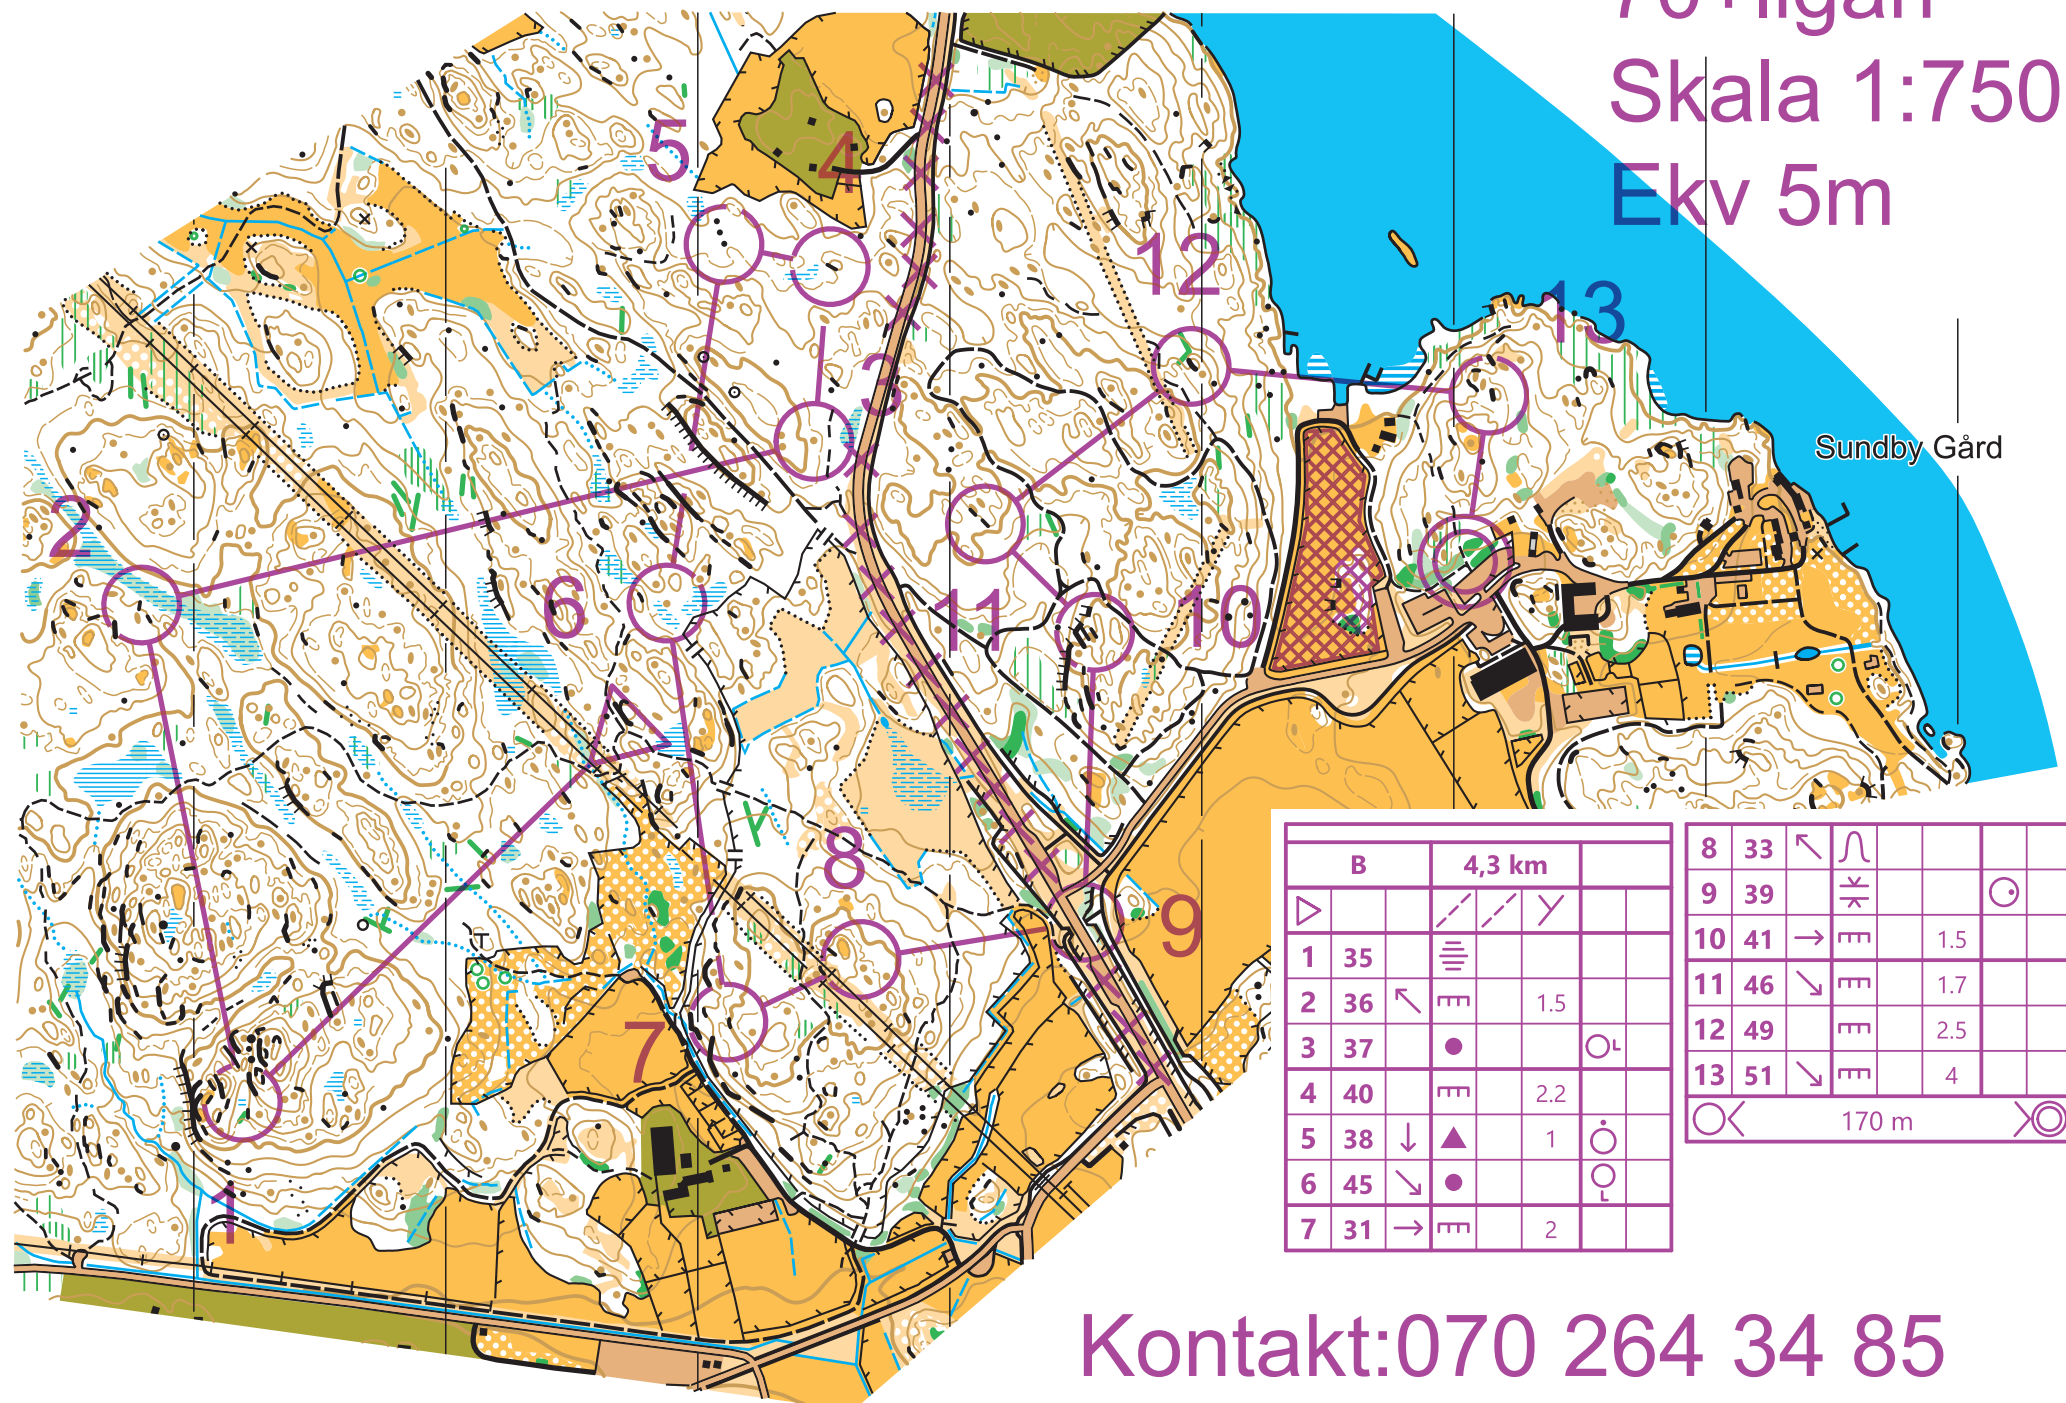

70+ligan  
 Skala 1:7500  
 Ekv 5m

Sundby Gård

B	4,3 km		
1	35		
2	36		1.5
3	37		
4	40		2.2
5	38		1
6	45		
7	31		2

8	33				
9	39				
10	41			1.5	
11	46			1.7	
12	49			2.5	
13	51			4	
		170 m			

Kontakt: 070 264 34 85