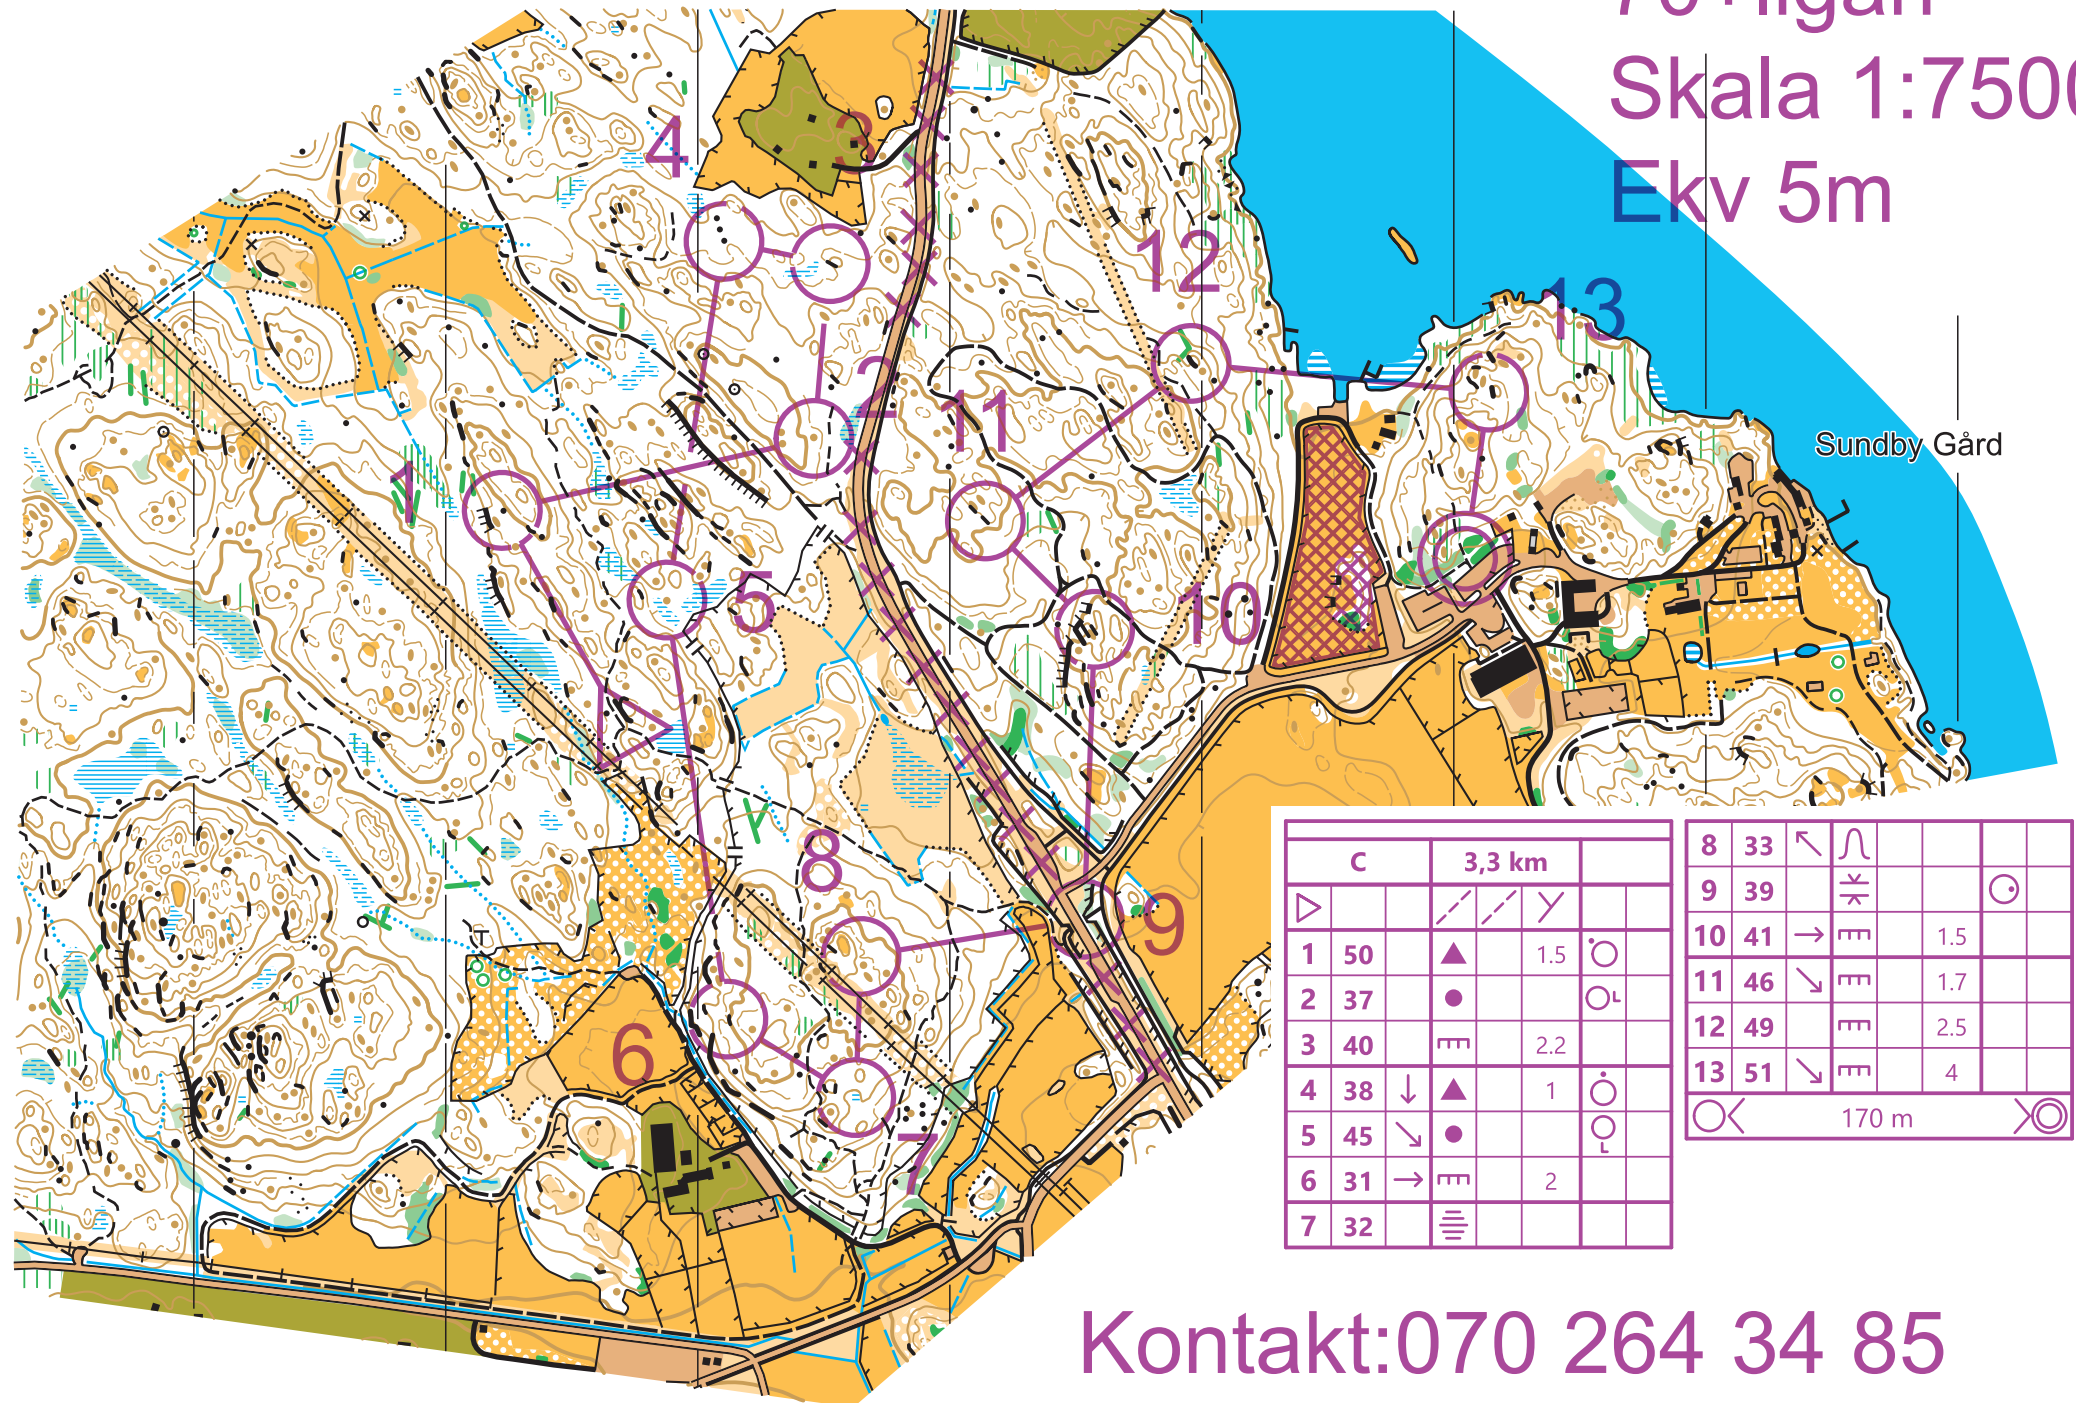

70+ligan  
 Skala 1:7500  
 Ekv 5m

C		3,3 km		
▷		↗	↘	
1	50	▲	1.5	○
2	37	●		○ <sub>L</sub>
3	40	▬	2.2	
4	38	↓	▲	1
5	45	↘	●	○ <sub>L</sub>
6	31	→	▬	2
7	32	≡		

8	33	↖	∩		
9	39	↖	≡		○
10	41	→	▬	1.5	
11	46	↘	▬	1.7	
12	49	▬	▬	2.5	
13	51	↘	▬	4	
○		170 m		○	