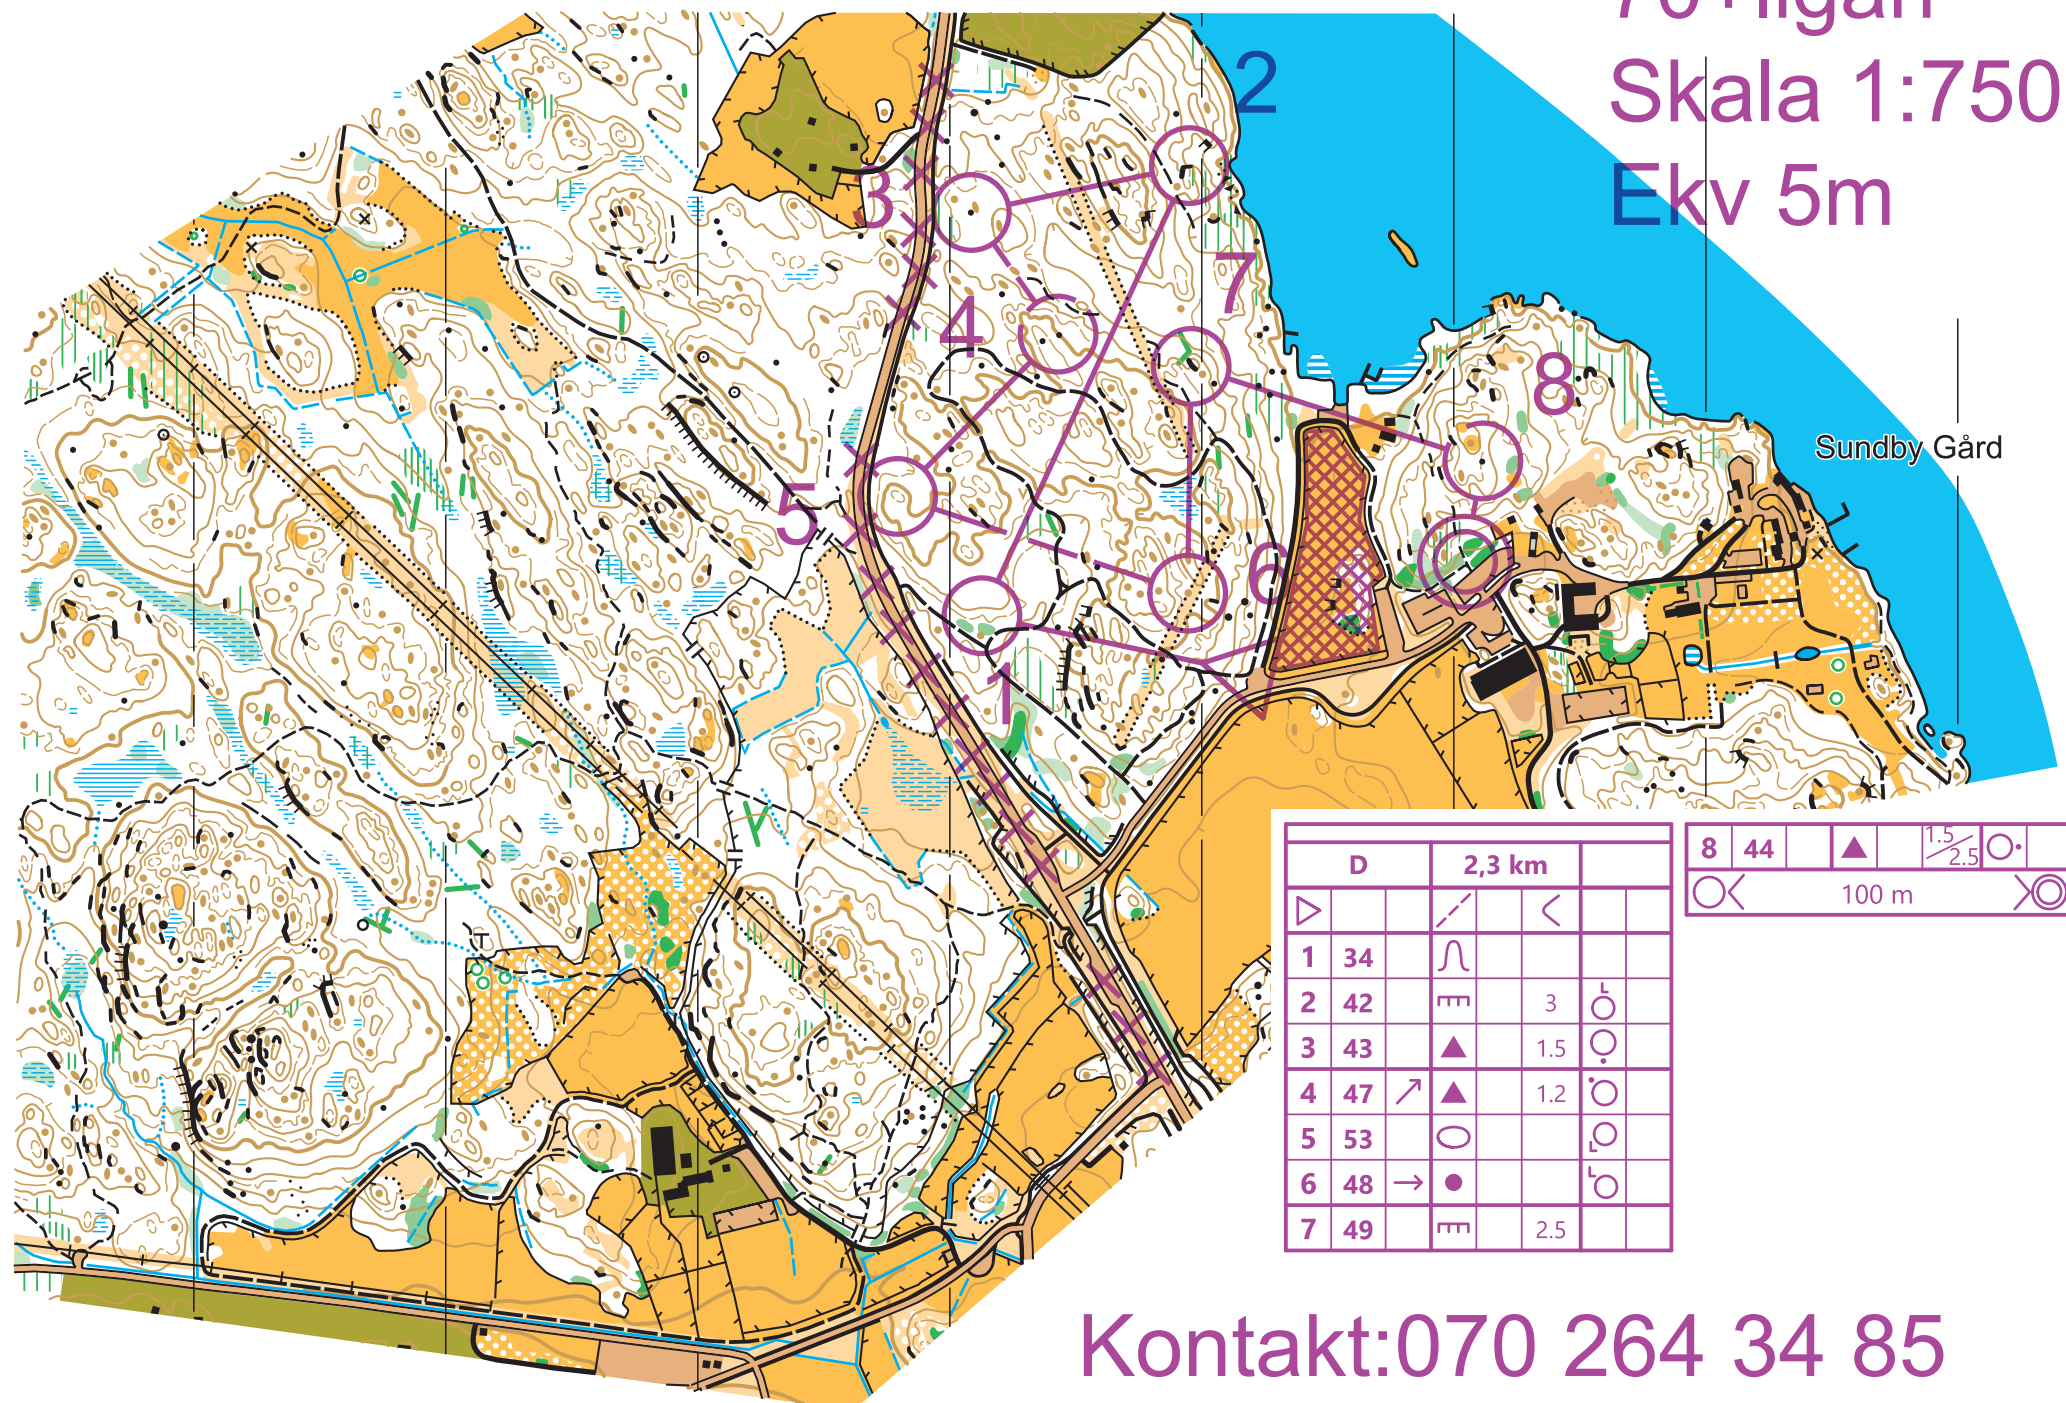

70+ligan
 Skala 1:7500
 Ekv 5m

D		2,3 km	
1	34		
2	42		3
3	43		1.5
4	47		1.2
5	53		
6	48		
7	49		2.5

8 44
 100 m

Kontakt: 070 264 34 85