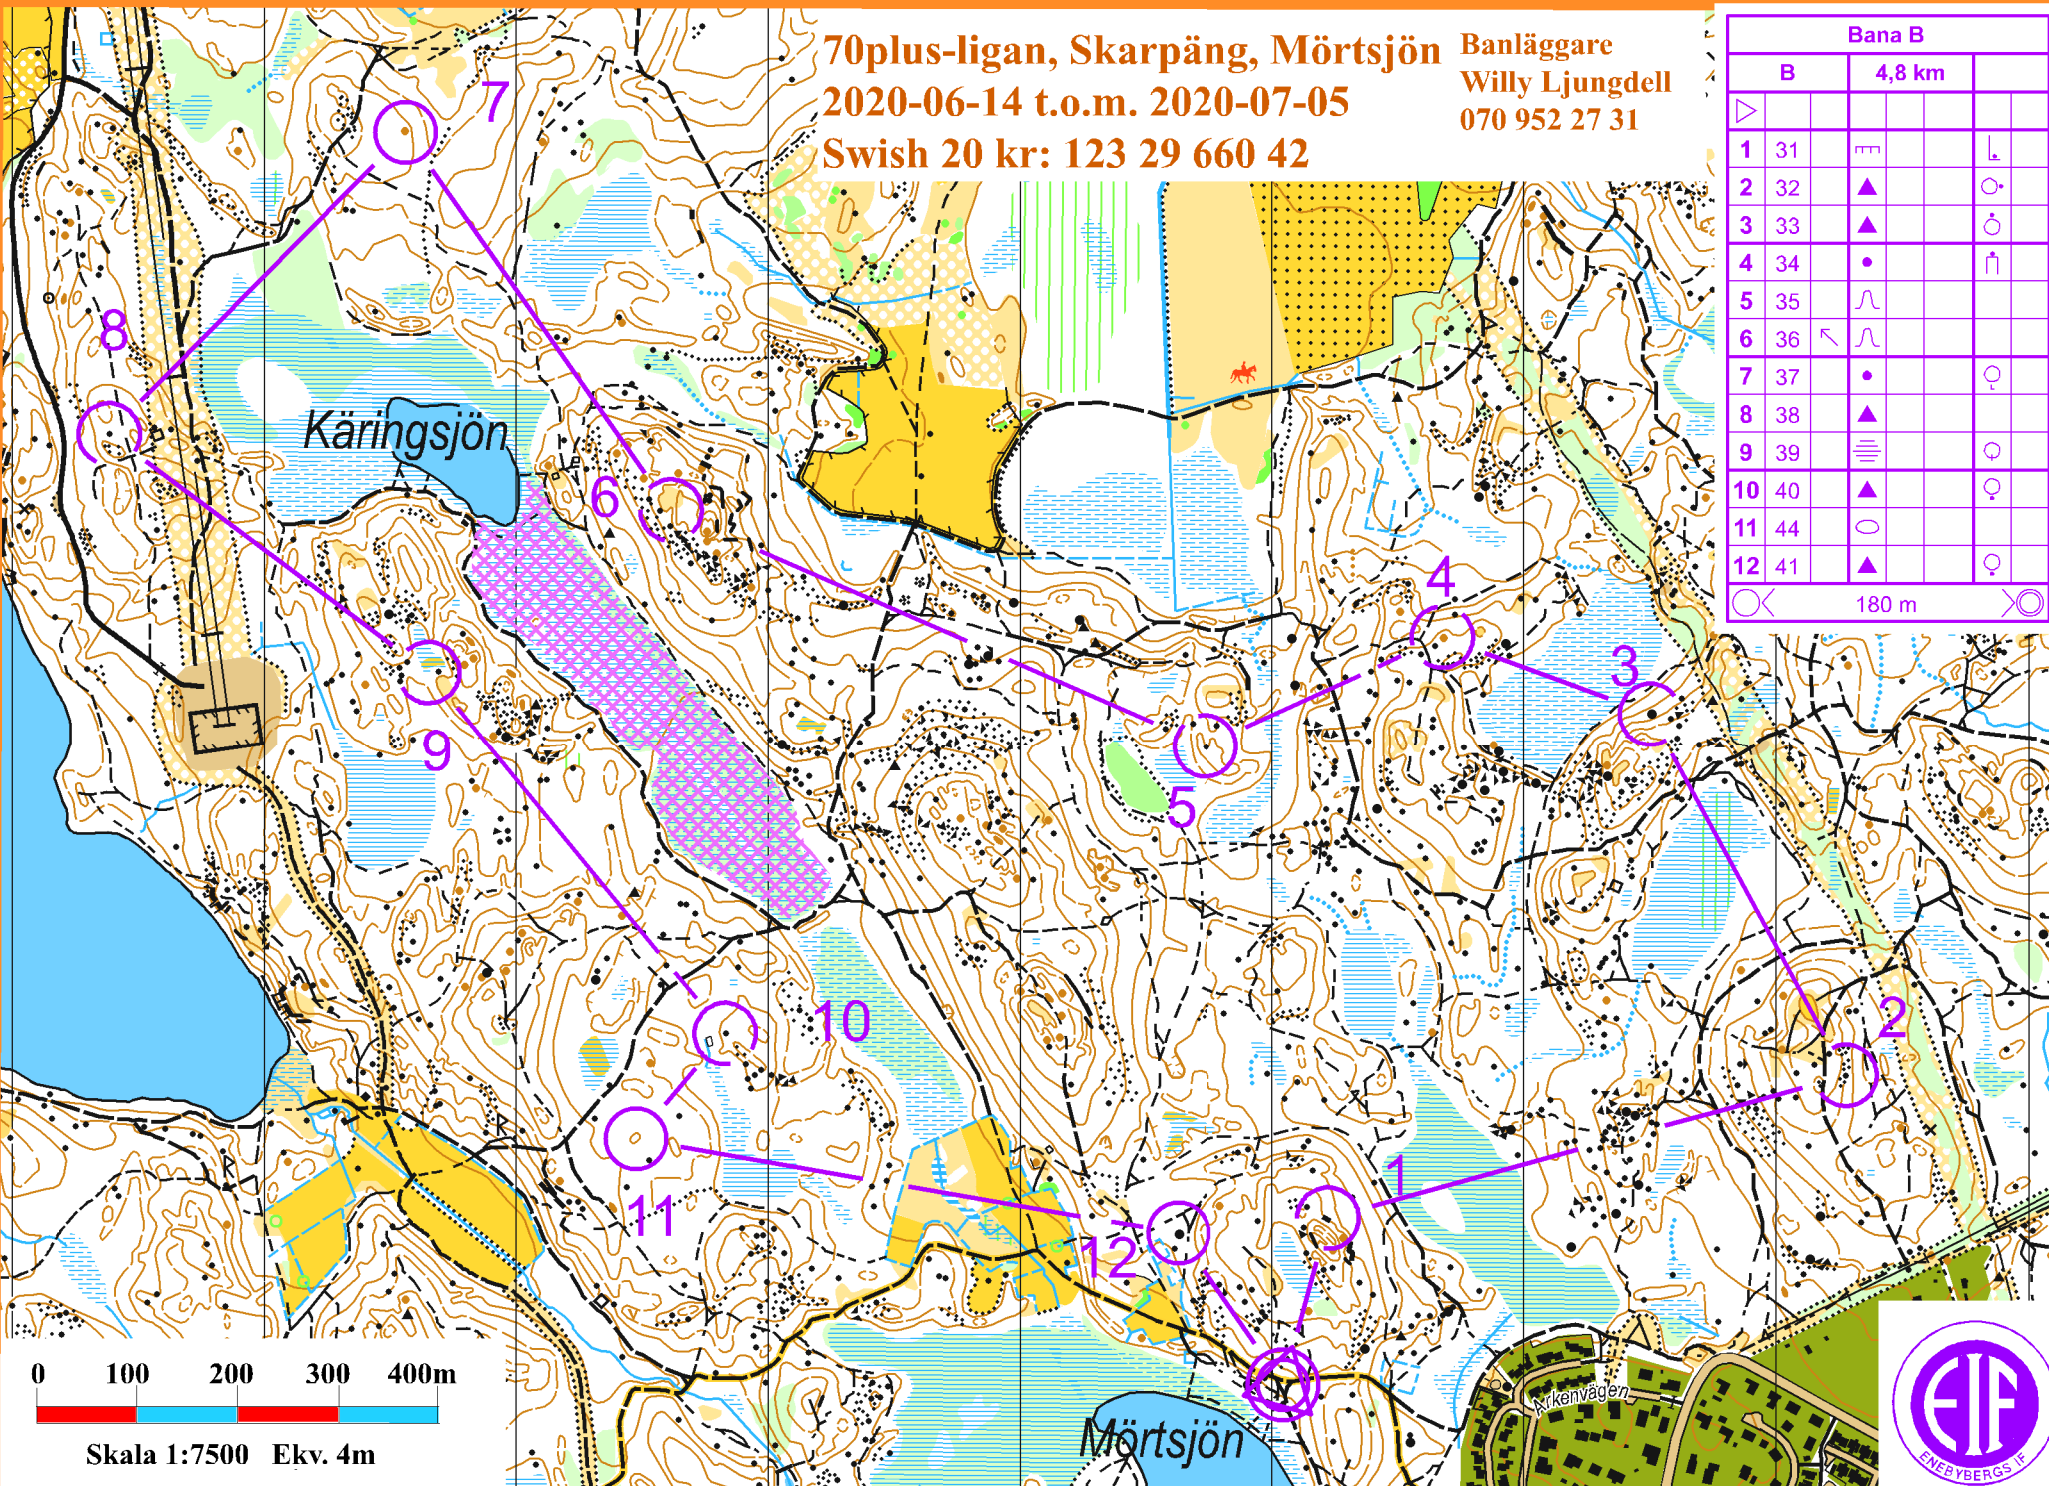

# 70plus-ligan, Skarpäng, Mörtsjön

2020-06-14 t.o.m. 2020-07-05

Swish 20 kr: 123 29 660 42

Banläggare

Willy Ljungdell

070 952 27 31

Bana B				
B		4,8 km		
1	31	▬		⊥
2	32	▲		○
3	33	▲		○
4	34	•		↑
5	35	∩		
6	36	↖ ∩		
7	37	•		♀
8	38	▲		
9	39	≡		♀
10	40	▲		♀
11	44	○		
12	41	▲		♀

○ 180 m ○

Skala 1:7500 Ekv. 4m