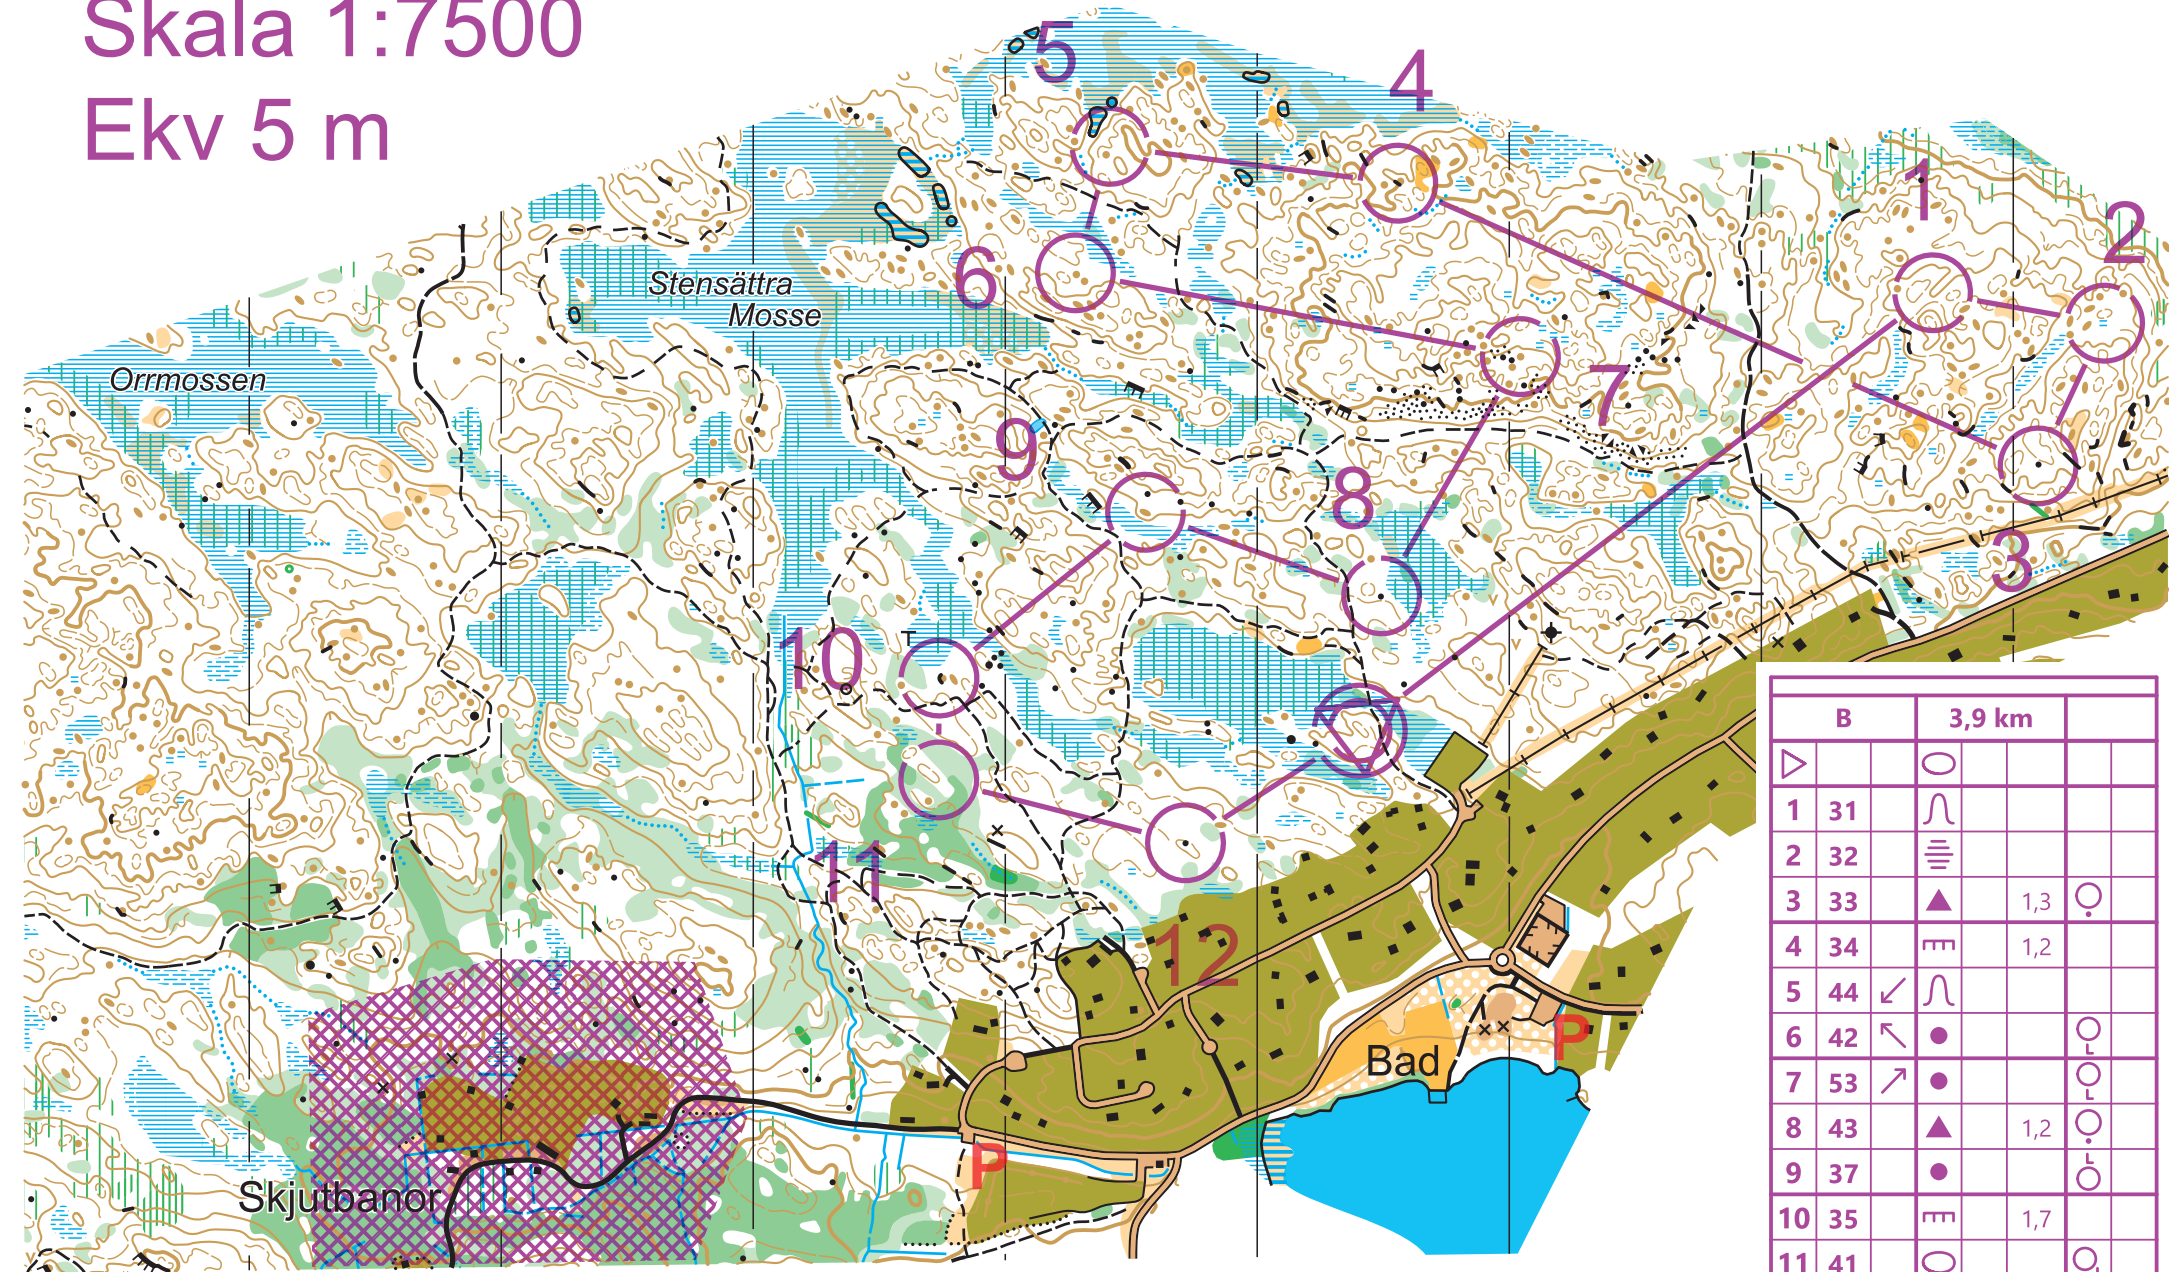

70+ligan

Skala 1:7500

Ekv 5 m

Kontakt: 070 264 34 85

B		3,9 km		
▷		○		
1	31	∩		
2	32	≡		
3	33	▲	1,3	○
4	34	≡	1,2	
5	44	↙	∩	
6	42	↖	●	○
7	53	↗	●	○
8	43	▲	1,2	○
9	37	●		○
10	35	≡	1,7	
11	41	○		○
12	45	▲	1,3	○

○ 210 m ○