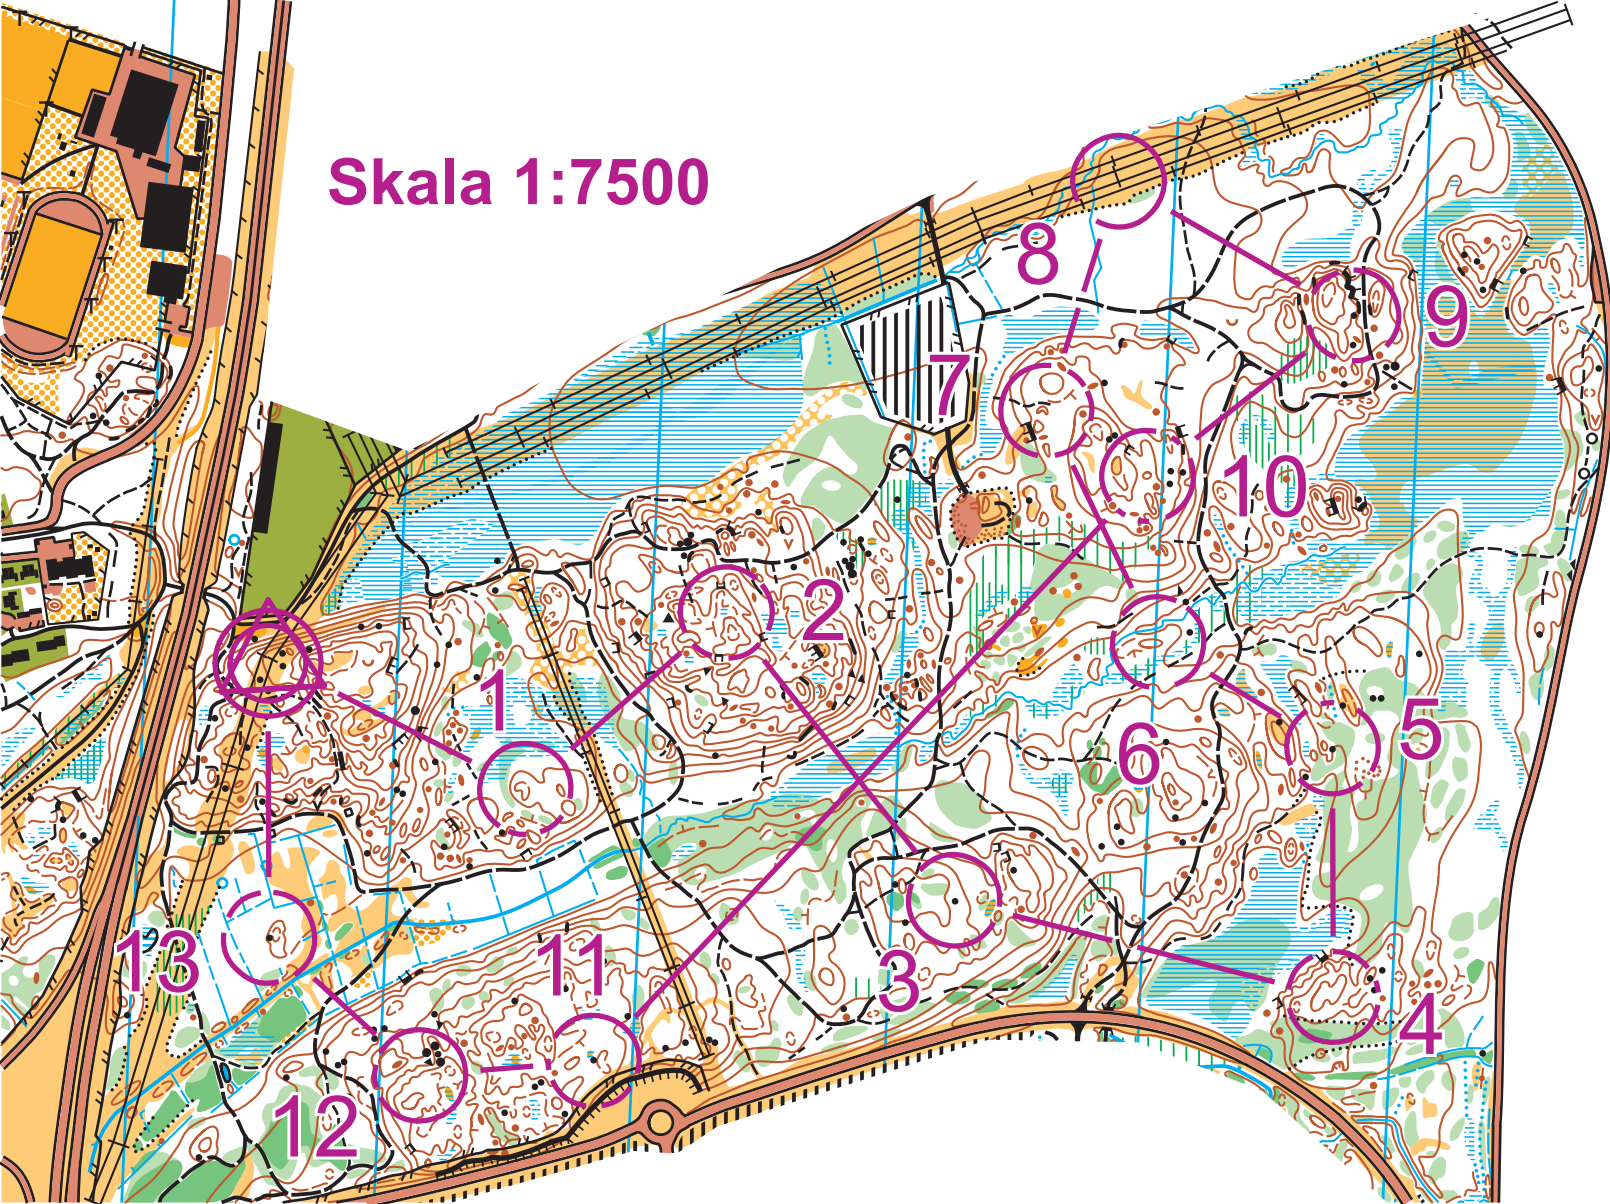

Torvalla IP

Skala 1:7500

70 PLUS Dec-20				
B		4,2 km		
1	31	○		○
2	37	≡		
3	34	▲		○
4	33	○		○
5	32	▲		○
6	43	○		○
7	36	○		○
8	41	⊗		
9	42	▲		○
10	35	○		○
11	38	▲		○
12	39	∩		
13	40	▲		○

○ 270 m ○