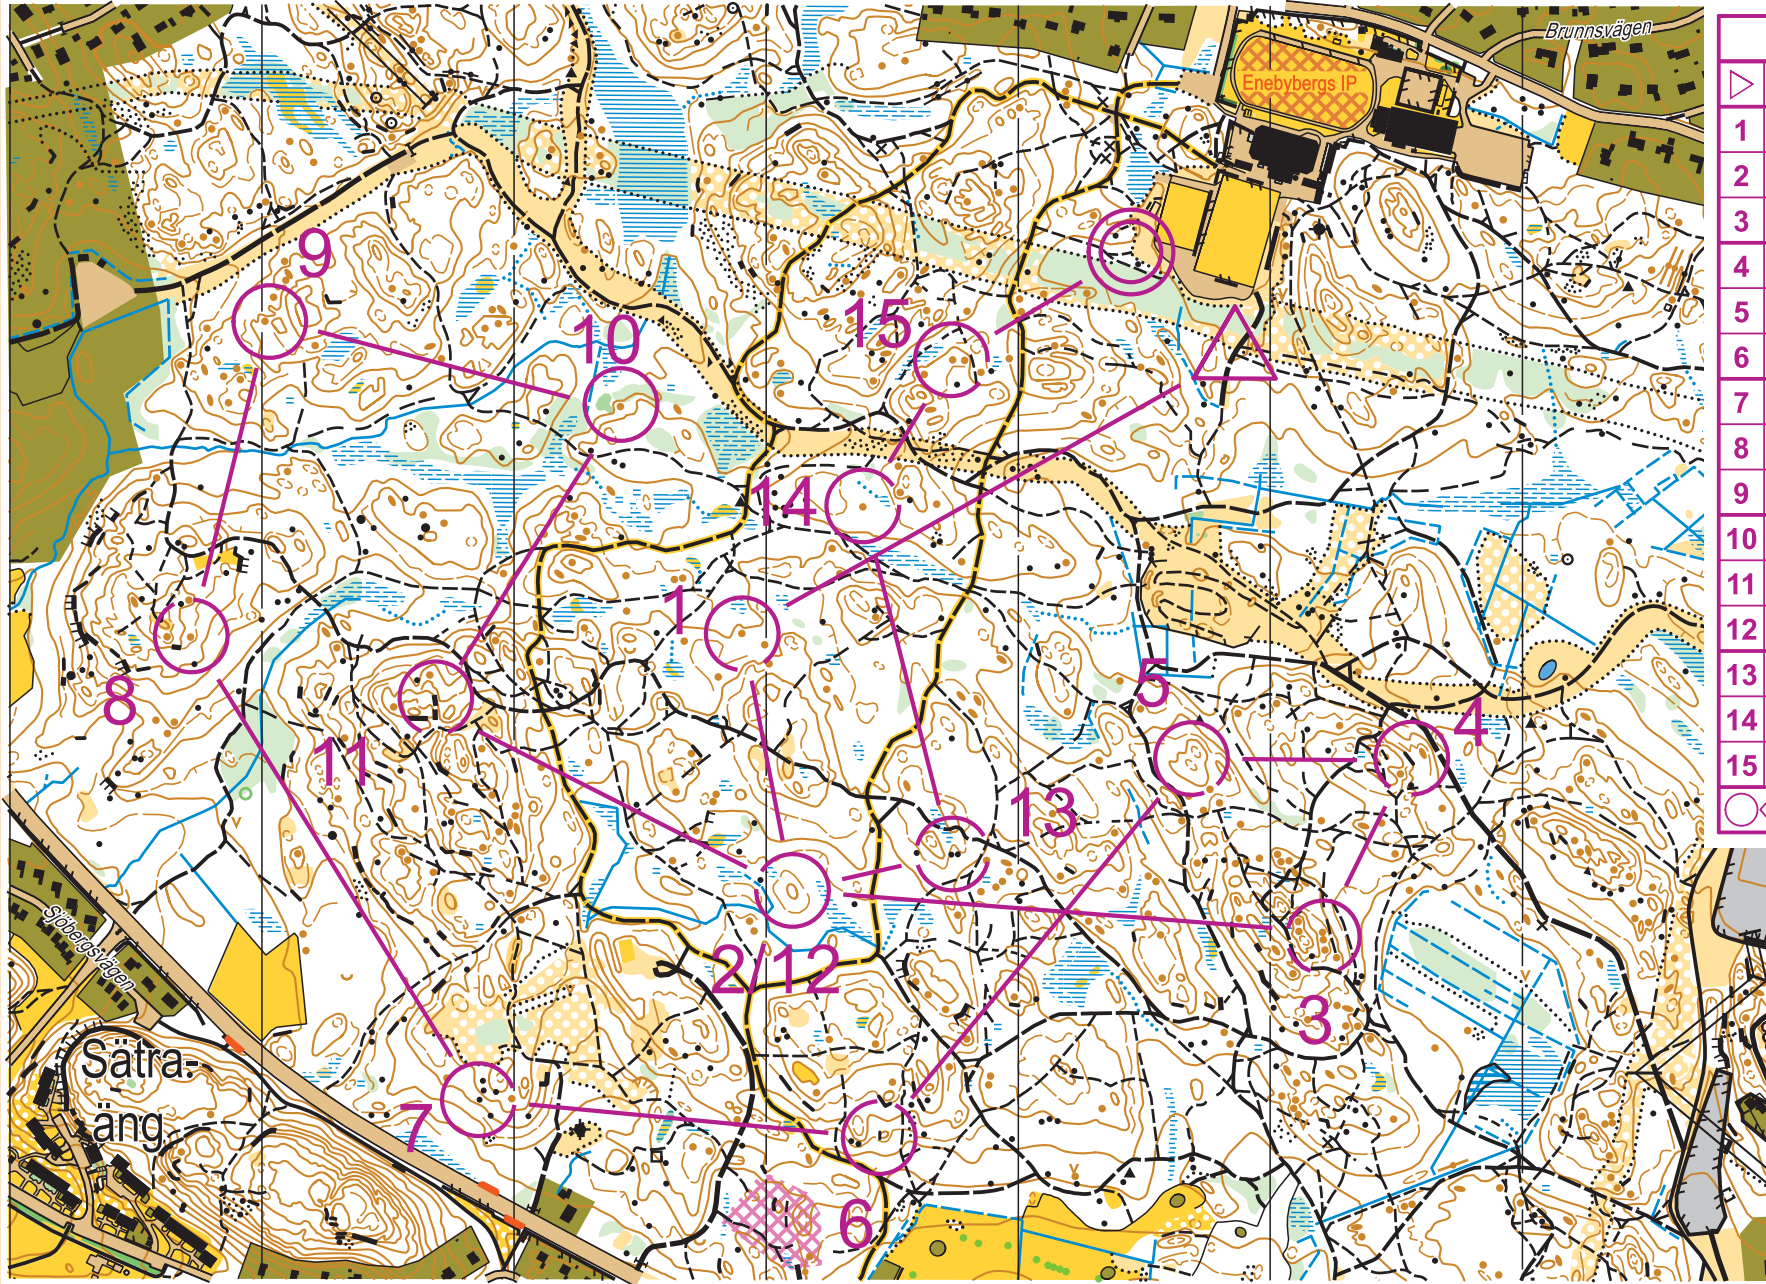

# Luffarligan 210222-210307

Skala 1:7500 Ekv. 4m

A		5,5 km		
▷		↗	↘	
1	33	•		○
2	34	○		◡
3	38	↑	•	≡
4	37	≡		⊥
5	36	○	○	≡
6	39	≡		⊥
7	40	↓	▲	2.0
8	41	•		○
9	42	•	○	≡
10	43	•		◡
11	44	↑	≡	⊥
12	34	○		◡
13	35	▲	▲	1.5 / 1.5
14	32	•		◡
15	31	←	•	○

○ 210 m ○