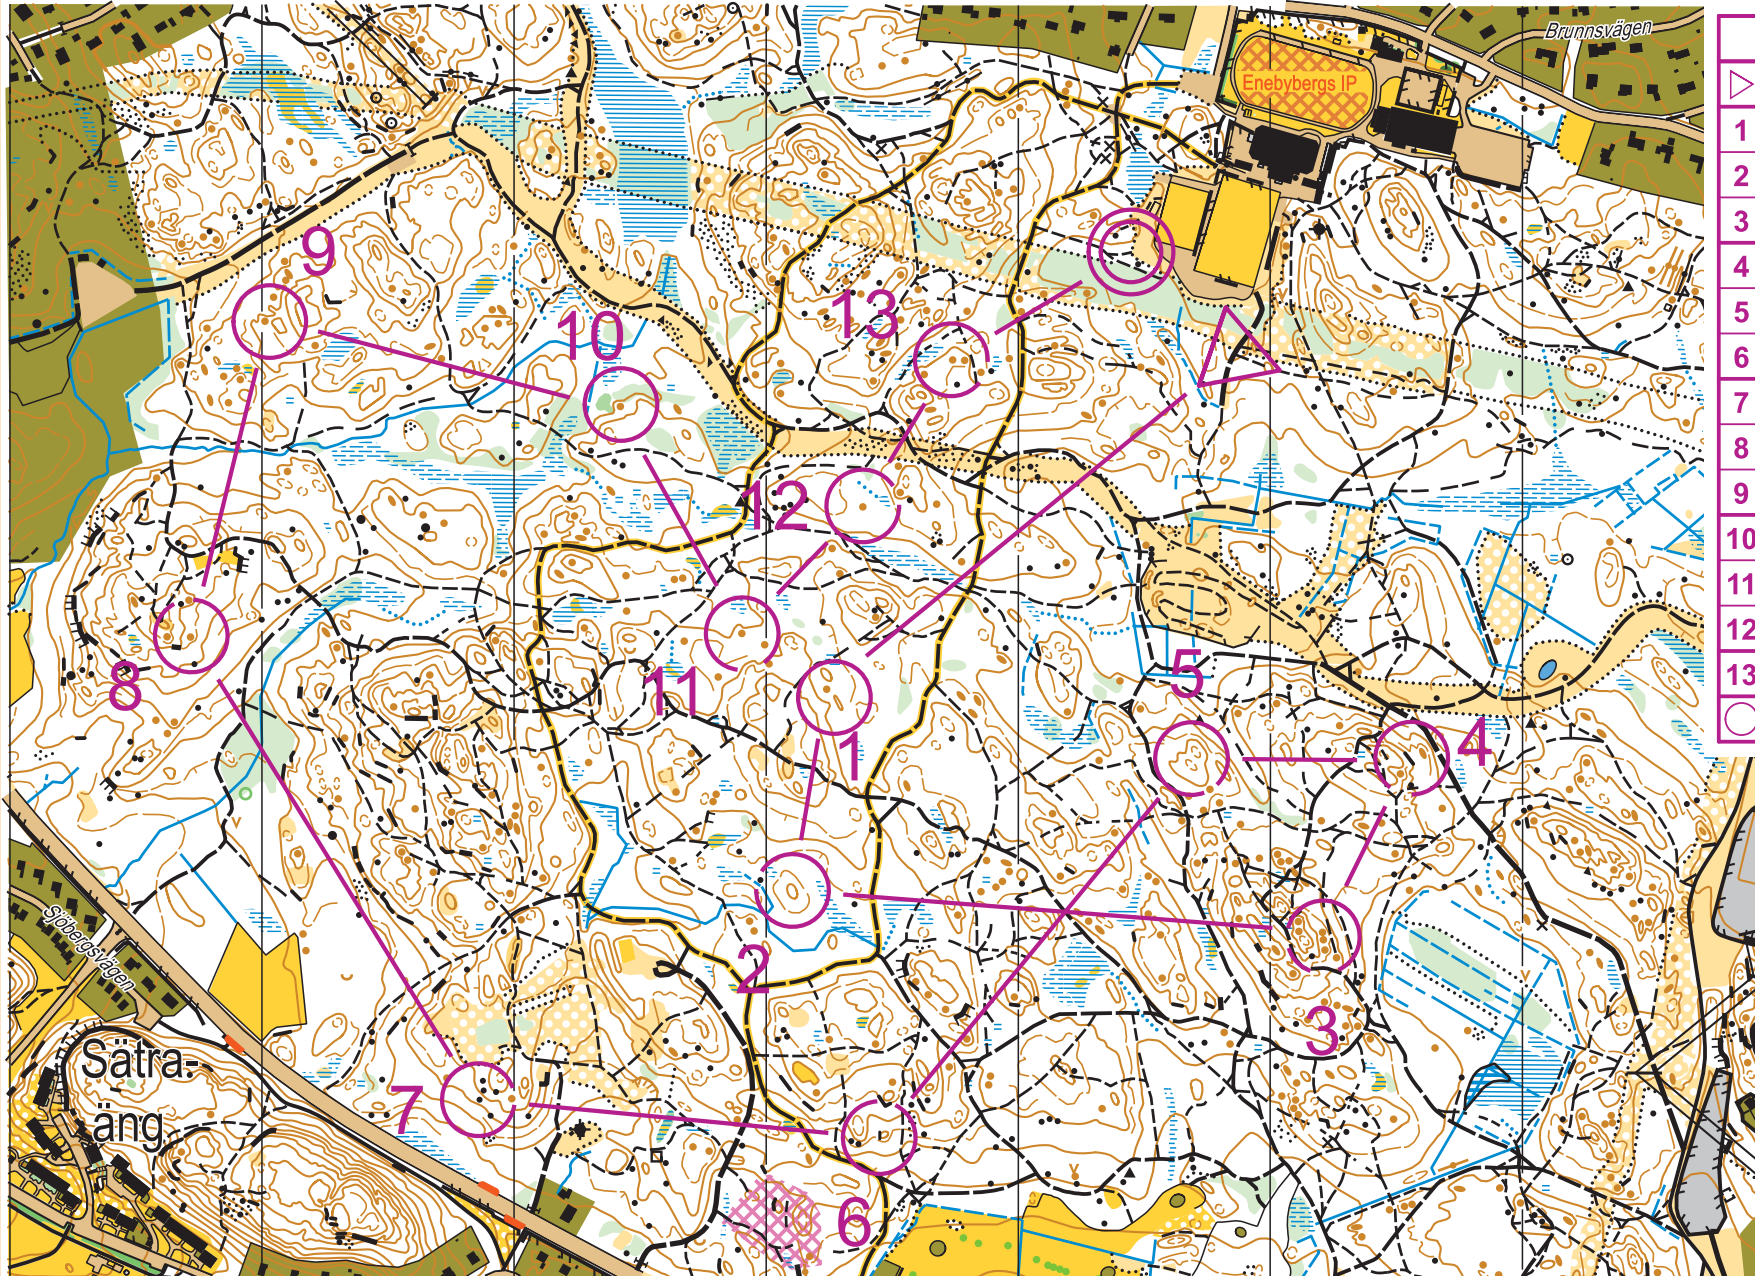

Luffarligan 210222-210307

Skala 1:7500 Ekv. 4m

	B	4,6 km		
▷		↘	↗	
1	45	↓	○	○
2	34		○	⊥
3	38	↑	• •	≡
4	37		≡	⊥
5	36		○ ○	≡
6	39		≡	⊥
7	40	↓	▲	2.0
8	41		•	○
9	42		• ○	≡
10	43		•	⊥
11	33		•	○
12	32		•	⊥
13	31	←	•	○
○			210 m	○