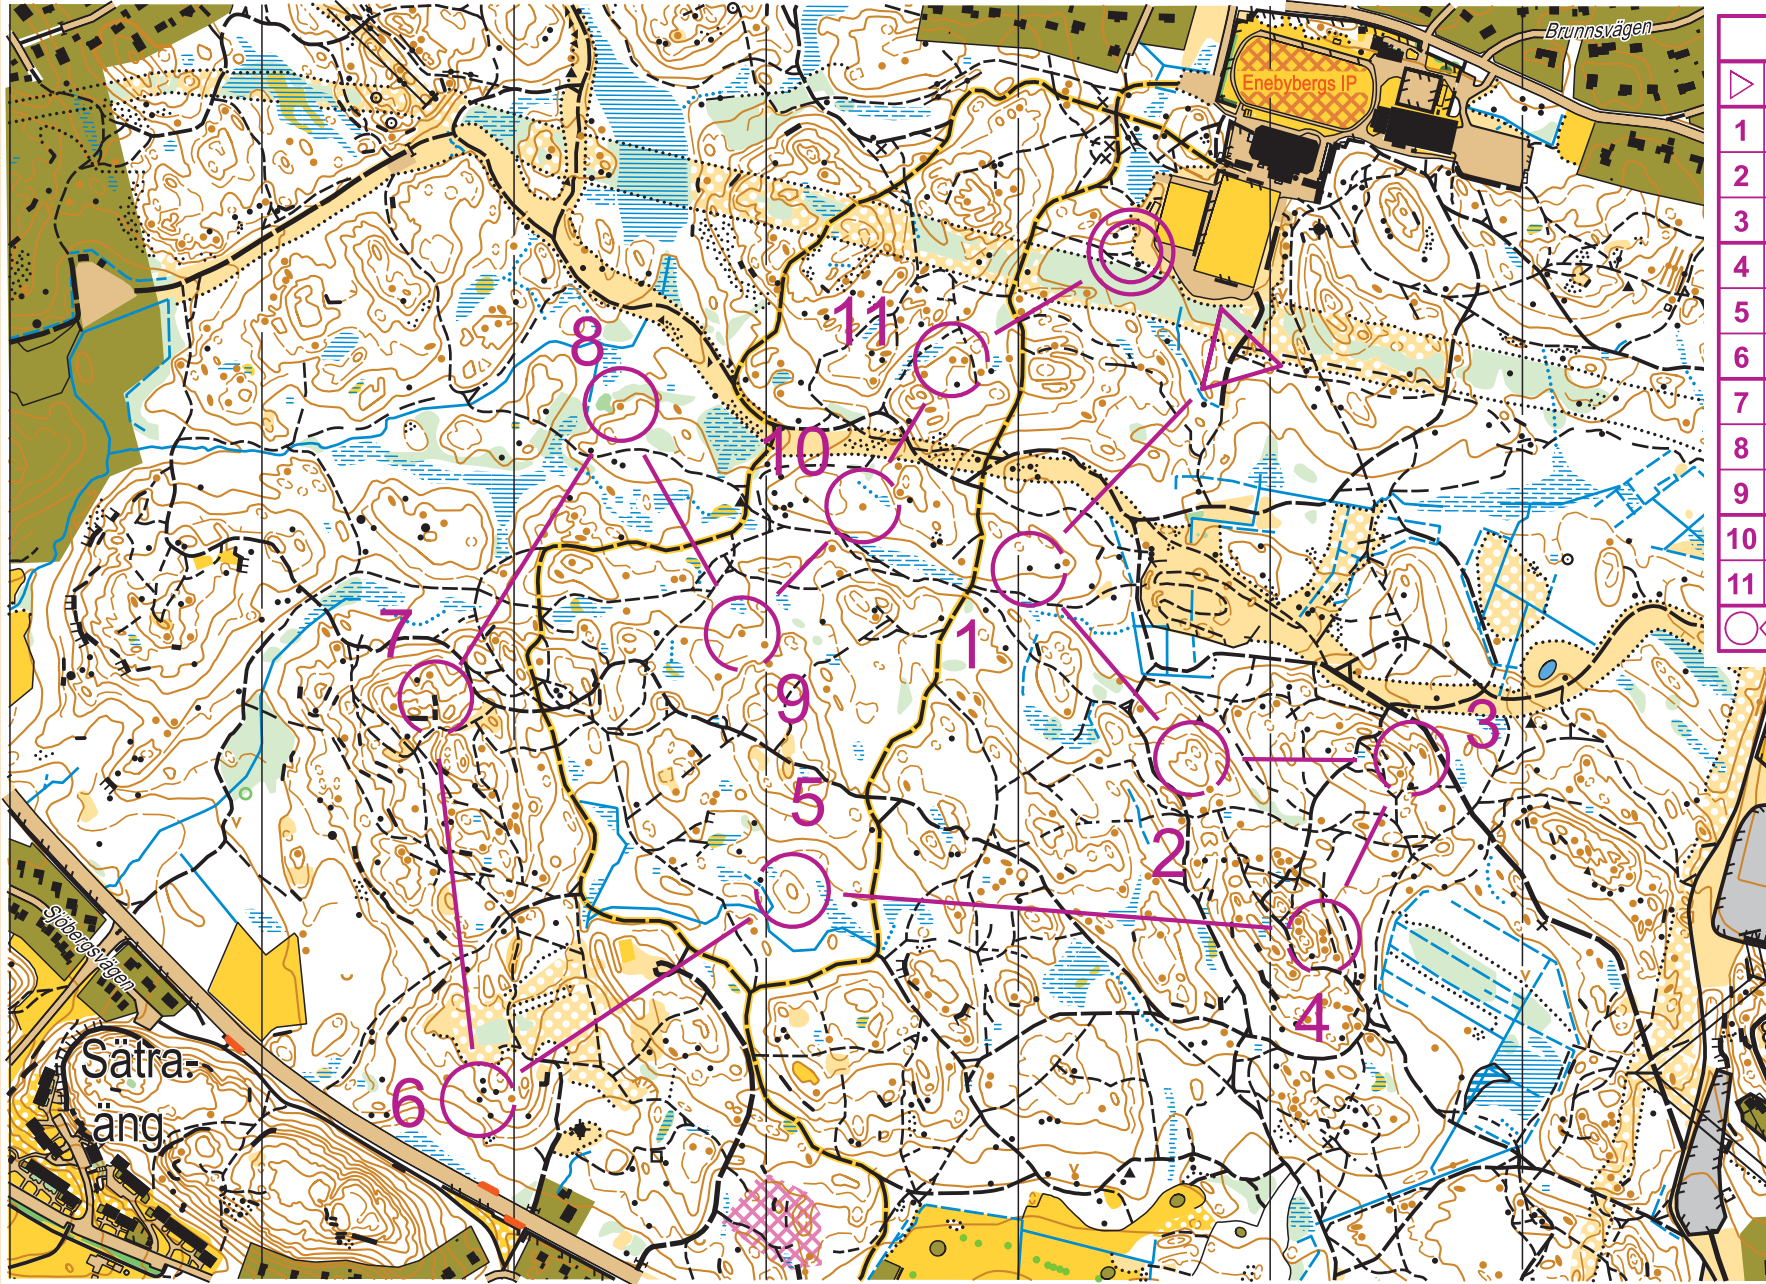

# Luffarligan 210222-210307

Skala 1:7500 Ekv. 4m

C		3,4 km		
1	46	▲	1.3	♀
2	36	○ ○		≡
3	37	≡		⊥
4	38	↑ • •		≡
5	34	○		♠
6	40	↓ ▲	2.0	♀
7	44	↑ ≡		⊥
8	43	•		♠
9	33	•		♀
10	32	•		♠
11	31	← •		♀
○ ×		210 m		