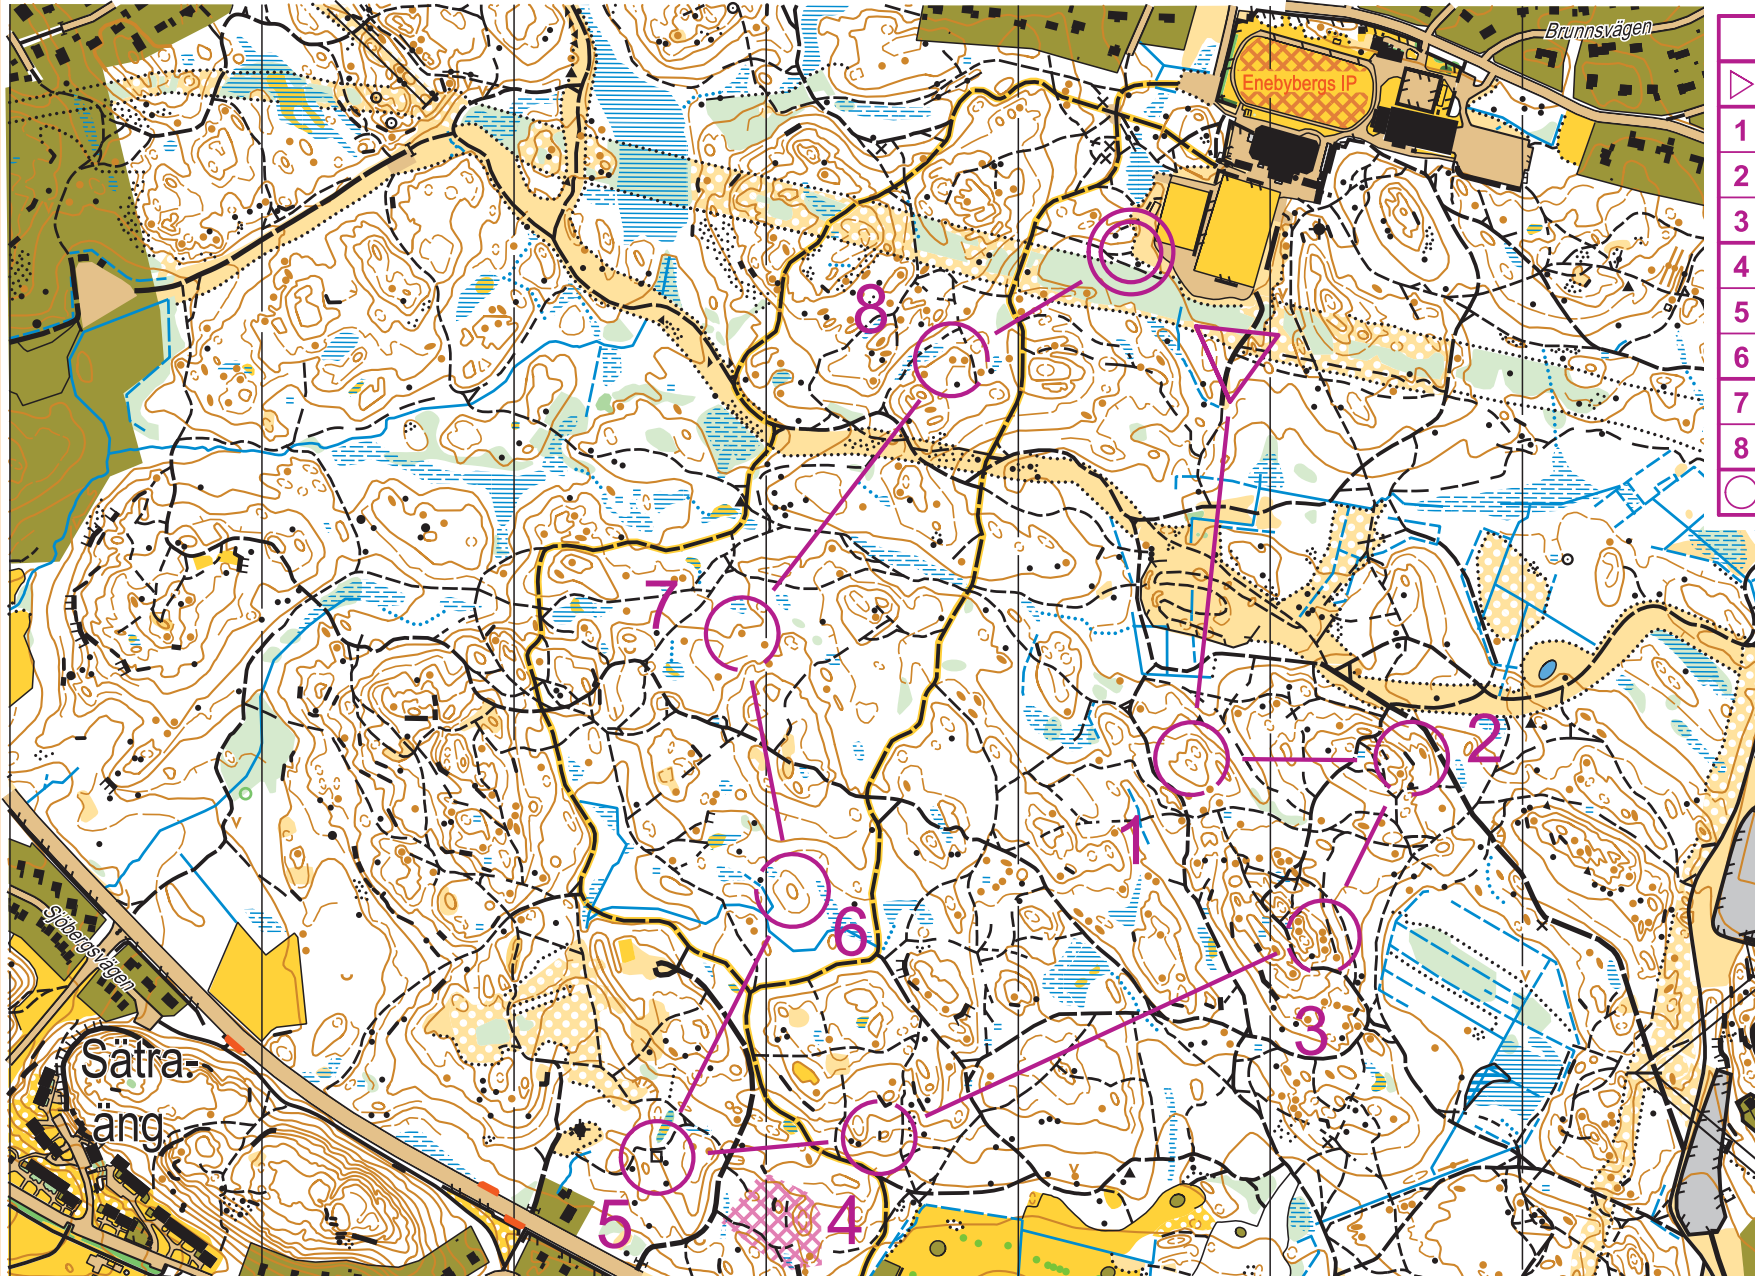

Luffarligan 210222-210307

Skala 1:7500 Ekv. 4m

D		2,6 km		
▶		↗ ↘		
1	36	○ ○		≡
2	37	≡		⊥
3	38	↑ • •		≡
4	39	≡		⊥
5	47	□		↓
6	34	○		⊥
7	33	•		○
8	31	← •		○
○		210 m		○