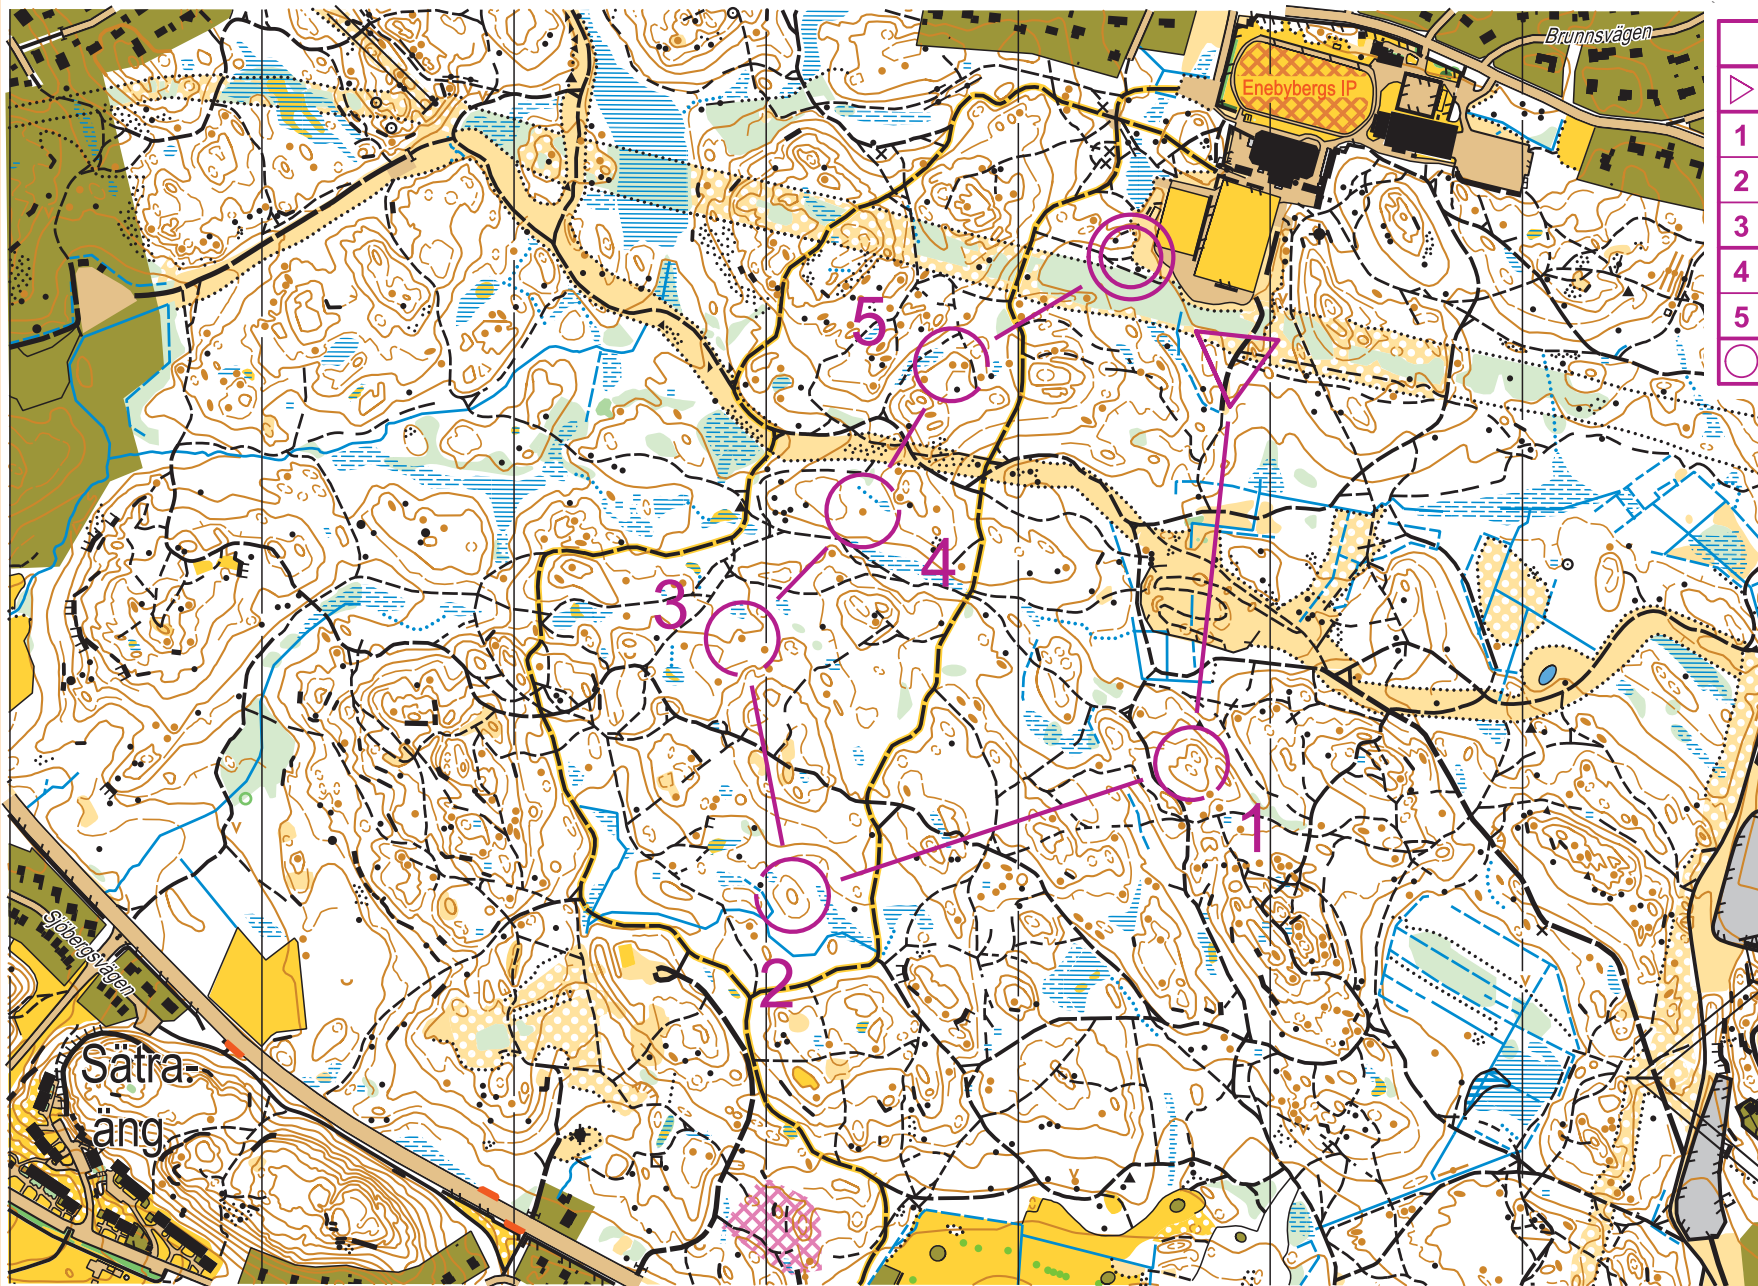

Luffarligan 210222-210307

Skala 1:7500 Ekv. 4m

E		1,6 km		
▶		↗	↘	
1	36	○	○	≡
2	34	○		⊥
3	33	•		○
4	32	•		⊥
5	31	←	•	○
○		210 m		⊗